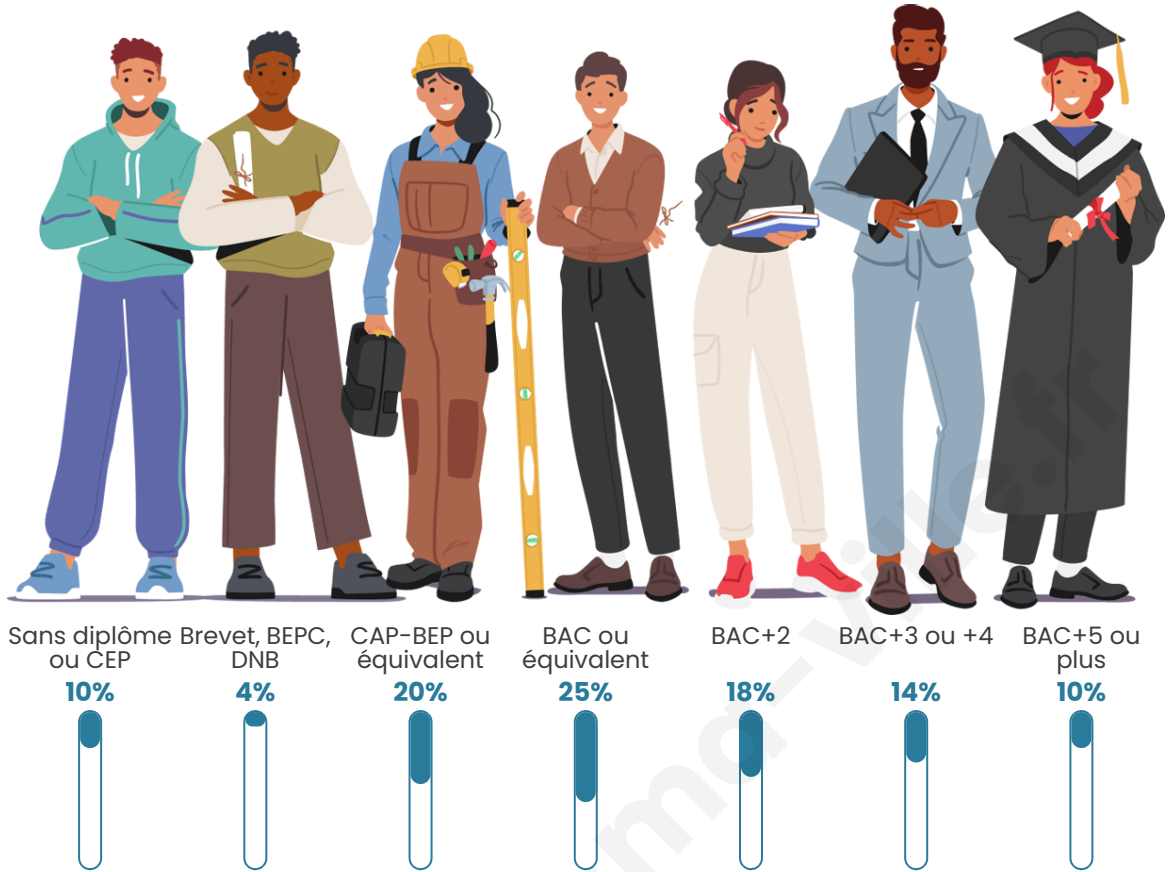

Tranche d'âge

Activité professionnelle

Niveau de diplôme

Composition des ménages

Profils électoraux

Premier tour

	Emmanuel MACRON	34.08 %
	Marine LE PEN	20.58 %
	Jean-Luc MÉLENCHON	19.94 %
	Yannick JADOT	5.79 %
	Valérie PÉCRESSÉ	3.86 %
	Fabien ROUSSEL	3.22 %
	Éric ZEMMOUR	3.22 %
	Nicolas DUPONT- AIGNAN	2.89 %
	Jean LASSALLE	2.57 %
	Anne HIDALGO	1.93 %
	Philippe POUTOU	1.29 %
	Nathalie ARTHAUD	0.64 %