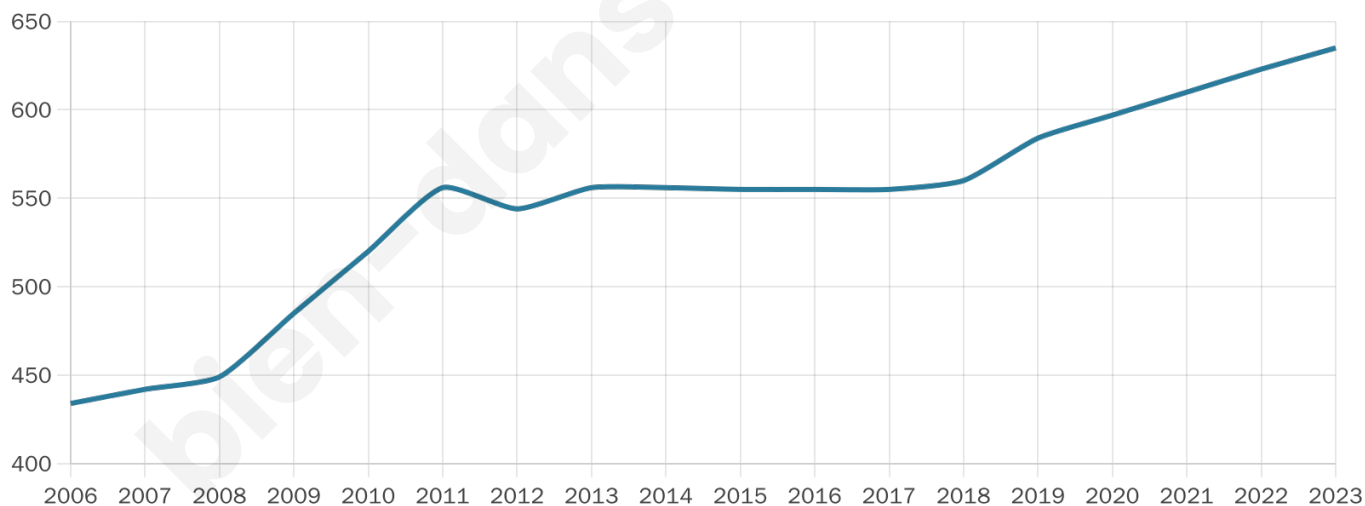

32 ans

Pop active

52.3%

Taux chômage

8.9%

Pop densité

318 h/km²

Revenu moyen

24 980 €/an

Evolution du nombre d'habitants

Sources : Institut national de la statistique et des études économiques (insee) selon Les dernières parutions officielles de 2024 portant sur les années 2020, 2021 et 2022.