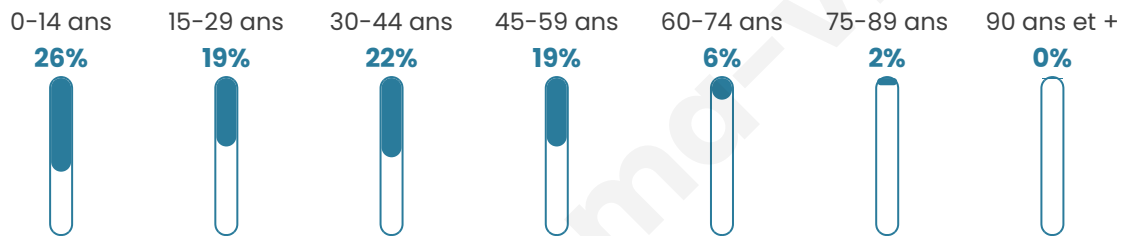

32 ans

Pop active

52.3%

Taux chômage

8.9%

Pop densité

318 h/km²

Revenu moyen

Tranche d'âge

Activité professionnelle

Niveau de diplôme

Composition des ménages

Profils électoraux

Premier tour

	Emmanuel MACRON	34.08 %
	Marine LE PEN	20.58 %
	Jean-Luc MÉLENCHON	19.94 %
	Yannick JADOT	5.79 %
	Valérie PÉCRESSÉ	3.86 %
	Fabien ROUSSEL	3.22 %
	Éric ZEMMOUR	3.22 %
	Nicolas DUPONT- AIGNAN	2.89 %
	Jean LASSALLE	2.57 %
	Anne HIDALGO	1.93 %
	Philippe POUTOU	1.29 %
	Nathalie ARTHAUD	0.64 %