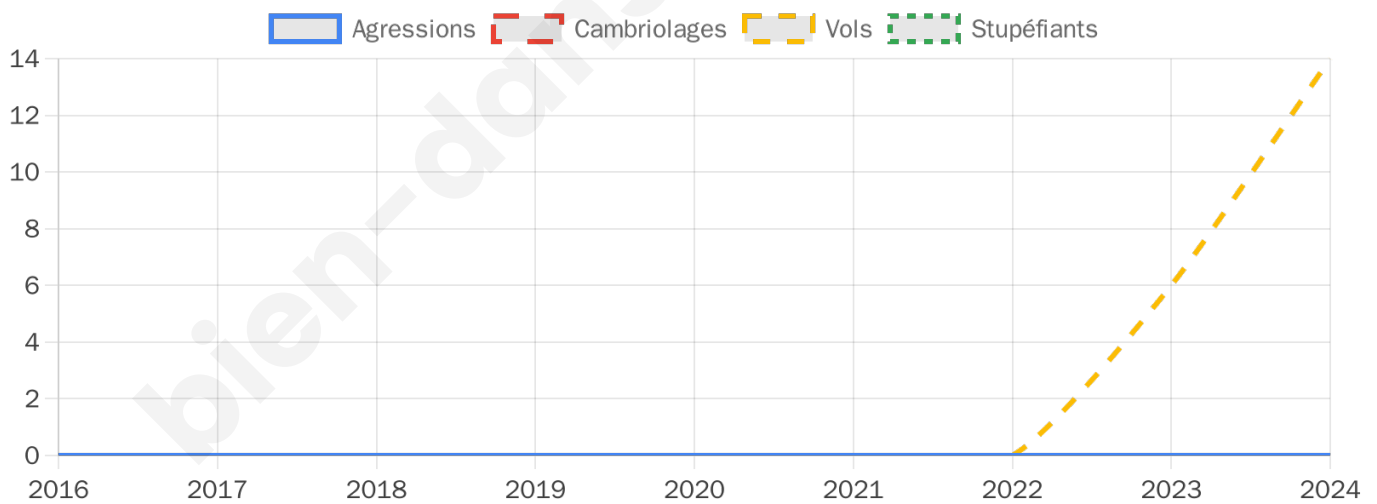

Sécurité

Agressions physiques / sexuelles

0

Cambriolages

0

Vols / dégradations

14

Stupéfiants

0

Evolution du nombre d'infractions