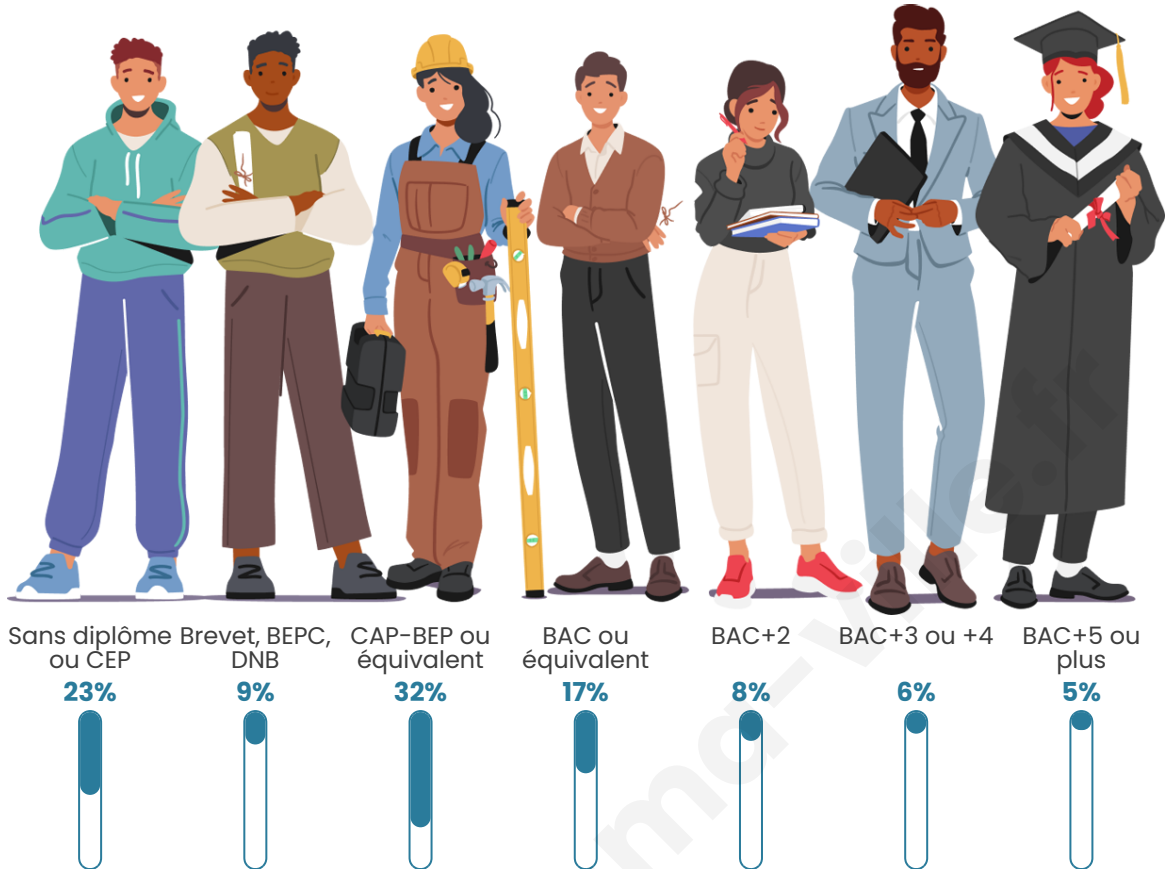

Tranche d'âge

Activité professionnelle

Niveau de diplôme

Composition des ménages

Profils électoraux

Premier tour

	Emmanuel MACRON	33.81 %
	Marine LE PEN	20.41 %
	Jean-Luc MÉLENCHON	18.97 %
	Éric ZEMMOUR	7.01 %
	Yannick JADOT	4.33 %
	Valérie PÉCRESE	4.12 %
	Fabien ROUSSEL	3.71 %
	Jean LASSALLE	2.27 %
	Anne HIDALGO	1.65 %
	Philippe POUTOU	1.65 %
	Nicolas DUPONT- AIGNAN	1.44 %
	Nathalie ARTHAUD	0.62 %