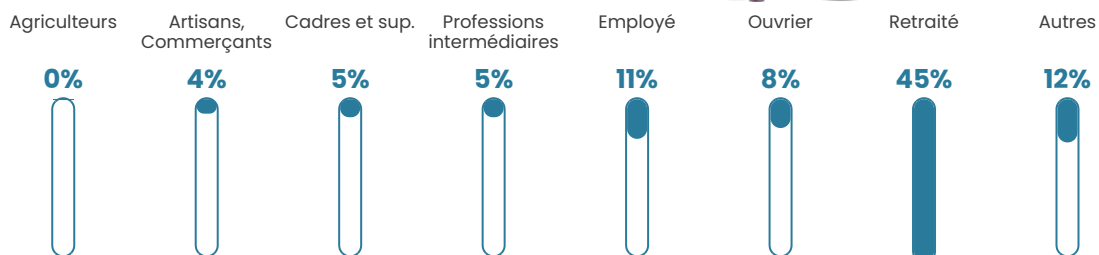

57 ans

Pop active

28.3%

Taux chômage

12%

Pop densité

696 h/km²

Revenu moyen

22 430 €/an

Evolution du nombre d'habitants

Sources : Institut national de la statistique et des études économiques (insee) selon Les dernières parutions officielles de 2024 portant sur les années 2020, 2021 et 2022.

Tranche d'âge

Activité professionnelle

Niveau de diplôme

Composition des ménages

Profils électoraux

Premier tour

	Emmanuel MACRON	33.81 %
	Marine LE PEN	20.41 %
	Jean-Luc MÉLENCHON	18.97 %
	Éric ZEMMOUR	7.01 %
	Yannick JADOT	4.33 %
	Valérie PÉCRESE	4.12 %
	Fabien ROUSSEL	3.71 %
	Jean LASSALLE	2.27 %
	Anne HIDALGO	1.65 %
	Philippe POUTOU	1.65 %
	Nicolas DUPONT- AIGNAN	1.44 %
	Nathalie ARTHAUD	0.62 %