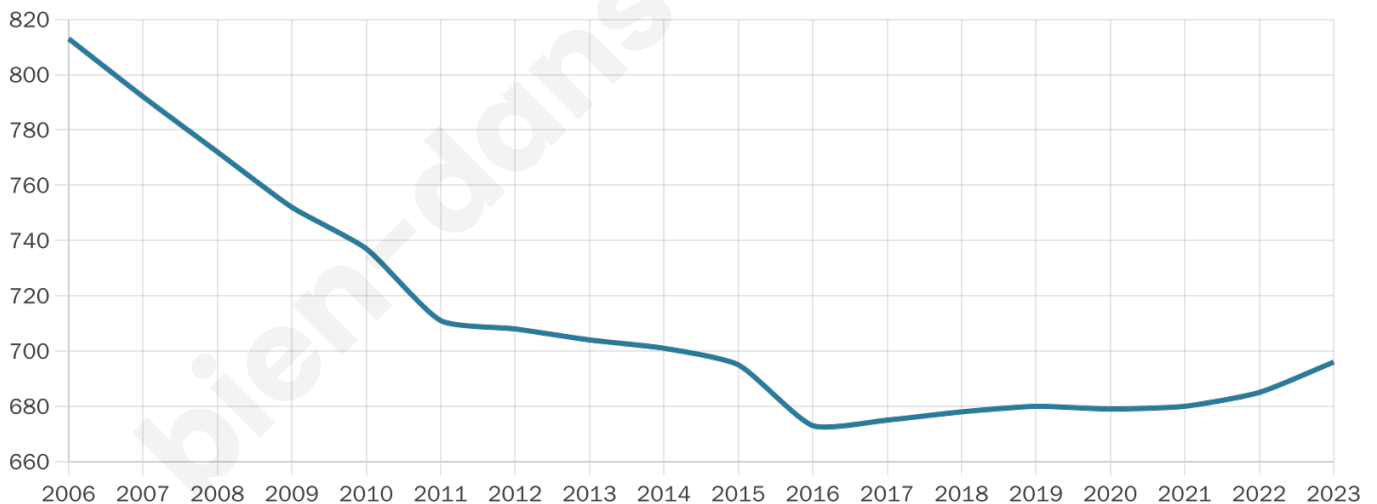

Situation géographique

i Informations clés

- **Région** : Bretagne
- **Département** : Morbihan
- **Code postal** : 56290
- **Superficie** : 1 km²

Statistiques sur la population

Nombre d'habitants

696

Age moyen

57 ans

Pop active

28.3%

Taux chômage

12%

Pop densité

696 h/km²

Revenu moyen

22 430 €/an

Evolution du nombre d'habitants

Sources : Institut national de la statistique et des études économiques (insee) selon Les dernières parutions officielles de 2024 portant sur les années 2020, 2021 et 2022.