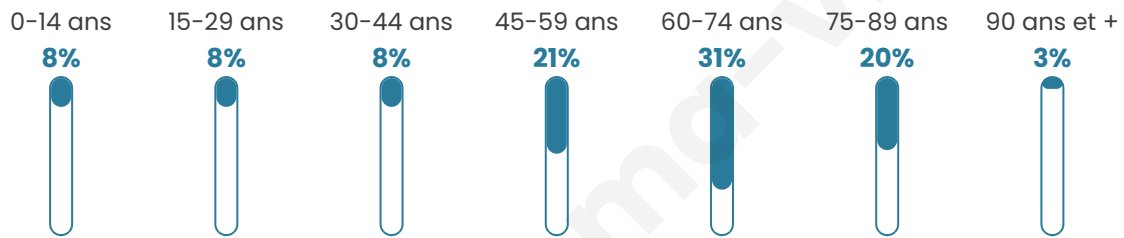

Version web

Ville de Gâvres

Présenté par

BIEN dans
ma **VILLE** 

Sommaire

Situation géographique	3
Statistiques sur la population	4
Evolution du nombre d'habitants	4
Tranche d'âge	5
0-14 ans	5
15-29 ans	5
30-44 ans	5
45-59 ans	5
60-74 ans	5
75-89 ans	5
90 ans et +	5
Activité professionnelle	5
Agriculteurs	5
Artisans, Commerçants	5
Cadres et sup.	5
Professions intermédiaires	5
Employé	5
Ouvrier	5
Retraité	5
Autres	5
Niveau de diplôme	6
Sans diplôme ou CEP	6
Brevet, BEPC, DNB	6
CAP-BEP ou équivalent	6
BAC ou équivalent	6
BAC+2	6
BAC+3 ou +4	6
BAC+5 ou plus	6
Composition des ménages	6
Couple sans enfant	6
Couple avec enfant(s)	6
Famille monoparentale	6
Colocation / Autre	6
Personnes seules	6
Profils électoraux	7
Premier tour	7
Sécurité	8
Evolution du nombre d'infractions	8
Pour comparer	9
Services à la population	10
Commerce	10
Éducation	10
Villes autour de Gâvres	11

Situation géographique

i Informations clés

- **Région** : Bretagne
- **Département** : Morbihan
- **Code postal** : 56290
- **Superficie** : 1 km²

Statistiques sur la population

Nombre d'habitants

696

Age moyen

57 ans

Pop active

28.3%

Taux chômage

12%

Pop densité

696 h/km²

Revenu moyen

Tranche d'âge

Activité professionnelle

Niveau de diplôme

Composition des ménages

Profils électoraux

Premier tour

	Emmanuel MACRON	33.81 %
	Marine LE PEN	20.41 %
	Jean-Luc MÉLENCHON	18.97 %
	Éric ZEMMOUR	7.01 %
	Yannick JADOT	4.33 %
	Valérie PÉCRESE	4.12 %
	Fabien ROUSSEL	3.71 %
	Jean LASSALLE	2.27 %
	Anne HIDALGO	1.65 %
	Philippe POUTOU	1.65 %
	Nicolas DUPONT- AIGNAN	1.44 %
	Nathalie ARTHAUD	0.62 %