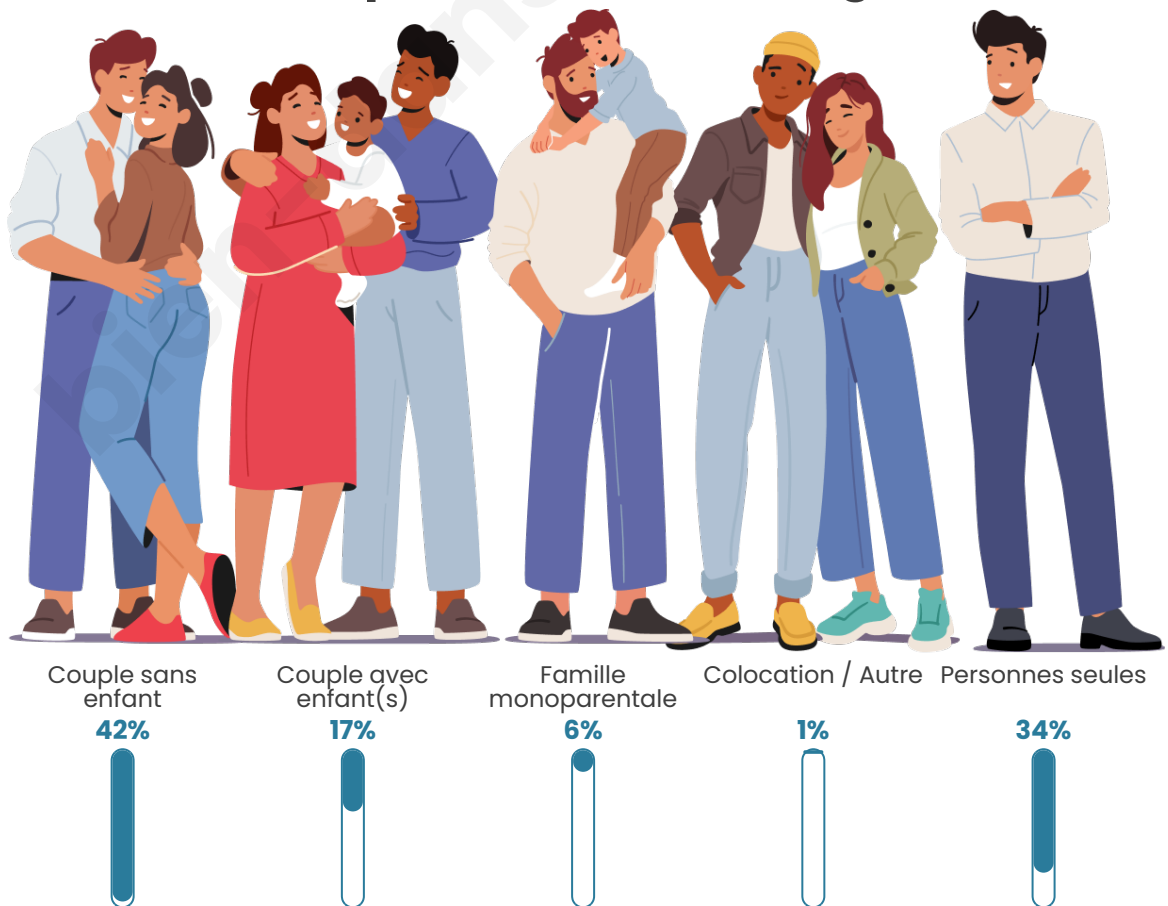

Tranche d'âge

Activité professionnelle

Niveau de diplôme

Composition des ménages

Profils électoraux

Premier tour

	Emmanuel MACRON	33.81 %
	Marine LE PEN	20.41 %
	Jean-Luc MÉLENCHON	18.97 %
	Éric ZEMMOUR	7.01 %
	Yannick JADOT	4.33 %
	Valérie PÉCRESE	4.12 %
	Fabien ROUSSEL	3.71 %
	Jean LASSALLE	2.27 %
	Anne HIDALGO	1.65 %
	Philippe POUTOU	1.65 %
	Nicolas DUPONT- AIGNAN	1.44 %
	Nathalie ARTHAUD	0.62 %