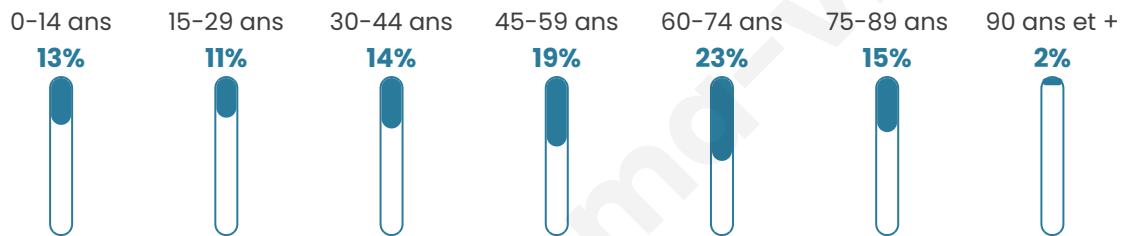

50 ans

Pop active

38.3%

Taux chômage

4.9%

Pop densité

54 h/km²

Revenu moyen

Tranche d'âge

Activité professionnelle

Niveau de diplôme

Composition des ménages

Profils électoraux

Premier tour

	Emmanuel MACRON	34.20 %
	Marine LE PEN	28.36 %
	Jean-Luc MÉLENCHON	13.37 %
	Valérie PÉCRESSÉ	5.43 %
	Éric ZEMMOUR	4.38 %
	Yannick JADOT	4.38 %
	Jean LASSALLE	2.84 %
	Nicolas DUPONT- AIGNAN	2.51 %
	Anne HIDALGO	1.62 %
	Fabien ROUSSEL	1.54 %
	Nathalie ARTHAUD	0.81 %
	Philippe POUTOU	0.57 %