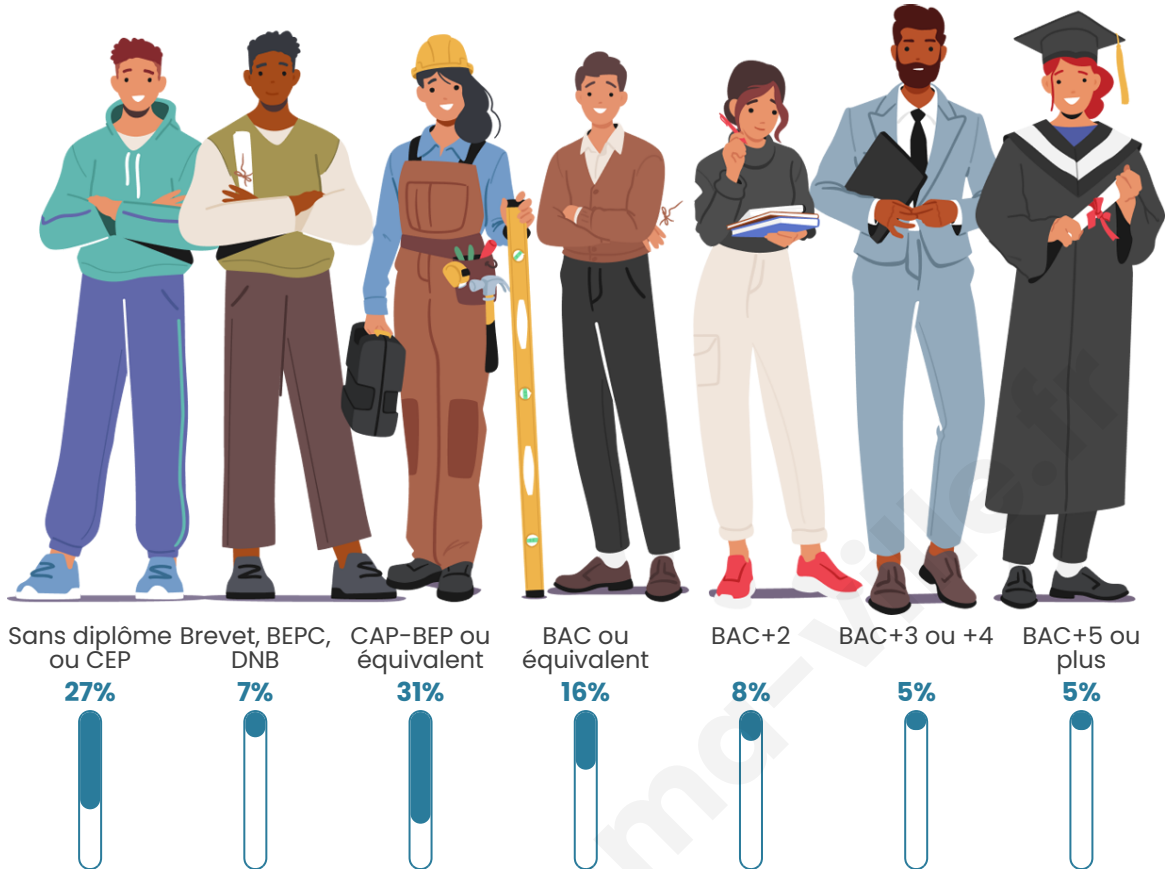

Tranche d'âge

Activité professionnelle

Niveau de diplôme

Composition des ménages

Profils électoraux

Premier tour

	Emmanuel MACRON	34.20 %
	Marine LE PEN	28.36 %
	Jean-Luc MÉLENCHON	13.37 %
	Valérie PÉCRESSÉ	5.43 %
	Éric ZEMMOUR	4.38 %
	Yannick JADOT	4.38 %
	Jean LASSALLE	2.84 %
	Nicolas DUPONT- AIGNAN	2.51 %
	Anne HIDALGO	1.62 %
	Fabien ROUSSEL	1.54 %
	Nathalie ARTHAUD	0.81 %
	Philippe POUTOU	0.57 %