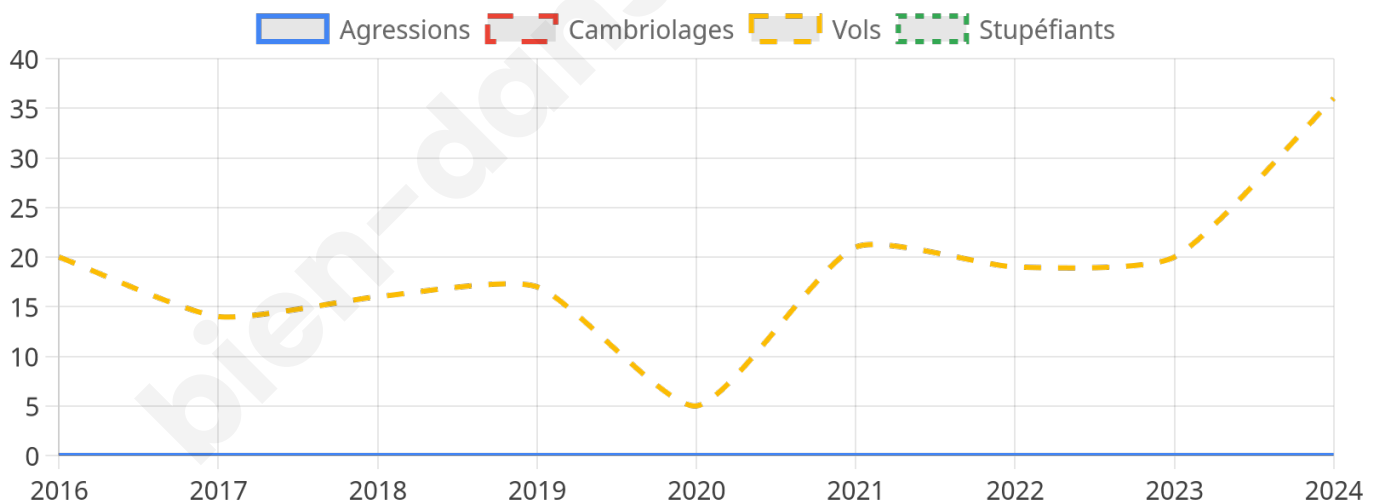

1 585 inscrits

Participation : 79.68%

Votes blancs : 1.74%

Votes nuls : 0.55%

Second tour

	Emmanuel MACRON	59,08 %
	Marine LE PEN	40,92 %

1 588 inscrits

Participation : 79.72%

Votes blancs : 4.74%

Votes nuls : 2.21%

Sécurité

Agressions physiques / sexuelles

0

Cambriolages

0

Vols / dégradations

36

Stupéfiants

0

Evolution du nombre d'infractions

Pour comparer

(en proportion du nombre d'habitants)

Sources : Bases statistiques communale, départementale et régionale de la délinquance enregistrée par la police et la gendarmerie nationales selon les dernières parutions officielles de 2025 portant sur l'année 2024 ([data.gouv](https://data.gouv.fr)).