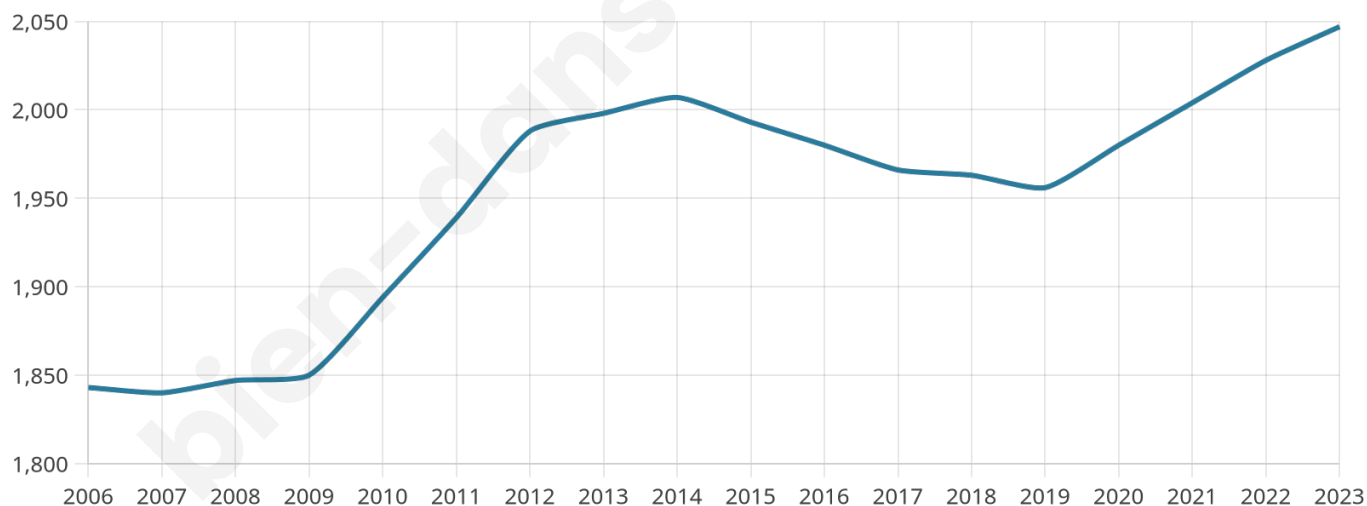

50 ans

Pop active

38.3%

Taux chômage

4.9%

Pop densité

54 h/km²

Revenu moyen

21 040 €/an

Evolution du nombre d'habitants

Sources : Institut national de la statistique et des études économiques (insee) selon Les dernières parutions officielles de 2024 portant sur les années 2020, 2021 et 2022.