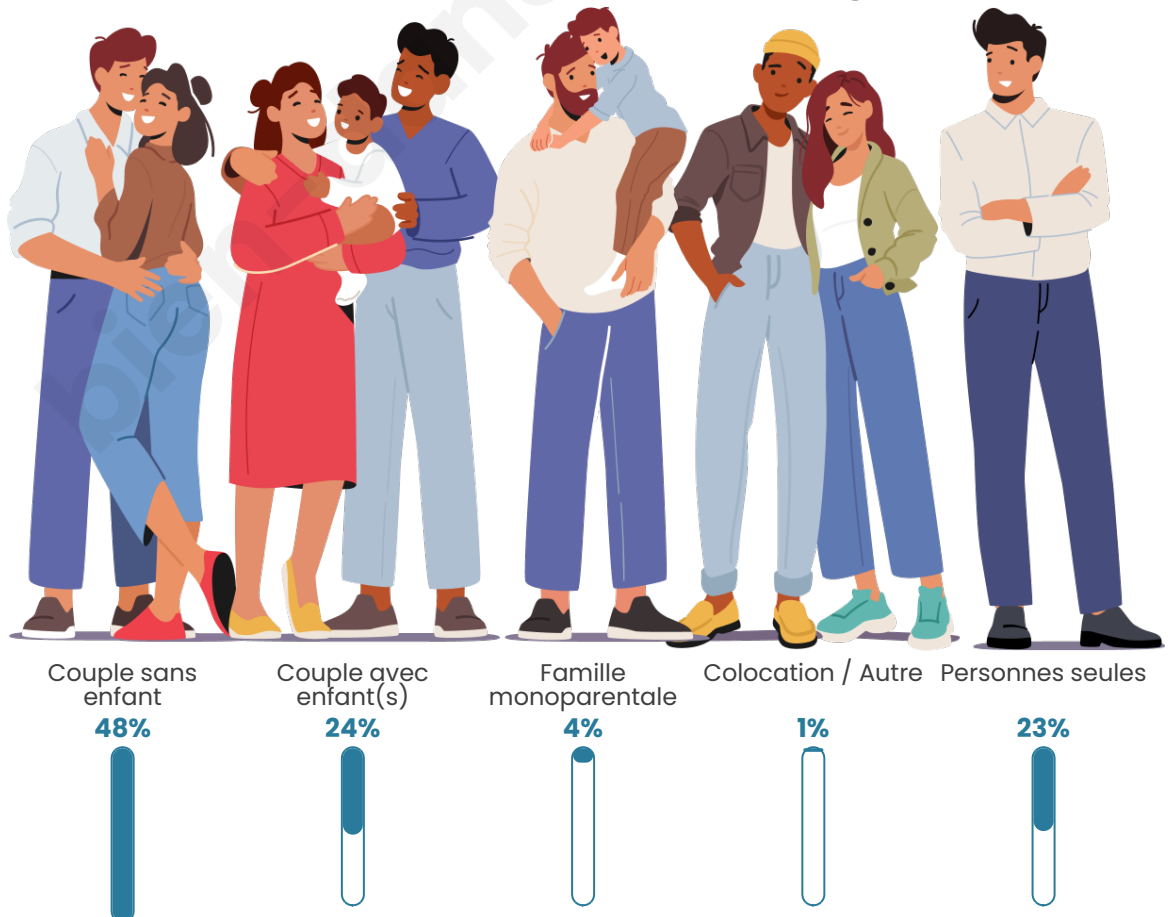

Tranche d'âge

Activité professionnelle

Niveau de diplôme

Composition des ménages

Profils électoraux

Premier tour

	Emmanuel MACRON	34.20 %
	Marine LE PEN	28.36 %
	Jean-Luc MÉLENCHON	13.37 %
	Valérie PÉCRESSÉ	5.43 %
	Éric ZEMMOUR	4.38 %
	Yannick JADOT	4.38 %
	Jean LASSALLE	2.84 %
	Nicolas DUPONT- AIGNAN	2.51 %
	Anne HIDALGO	1.62 %
	Fabien ROUSSEL	1.54 %
	Nathalie ARTHAUD	0.81 %
	Philippe POUTOU	0.57 %