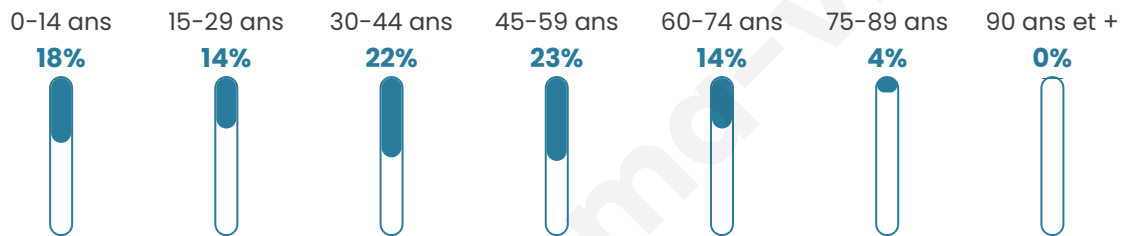

# Statistiques sur la population

Nombre d'habitants

**602**

Age moyen

**39 ans**

Pop active

**48%**

Taux chômage

**2.9%**

Pop densité

**151 h/km<sup>2</sup>**

Revenu moyen

**33 440 €/an**

## Evolution du nombre d'habitants

Sources : Institut national de la statistique et des études économiques (insee) selon Les dernières parutions officielles de 2024 portant sur les années 2020, 2021 et 2022.

## Tranche d'âge