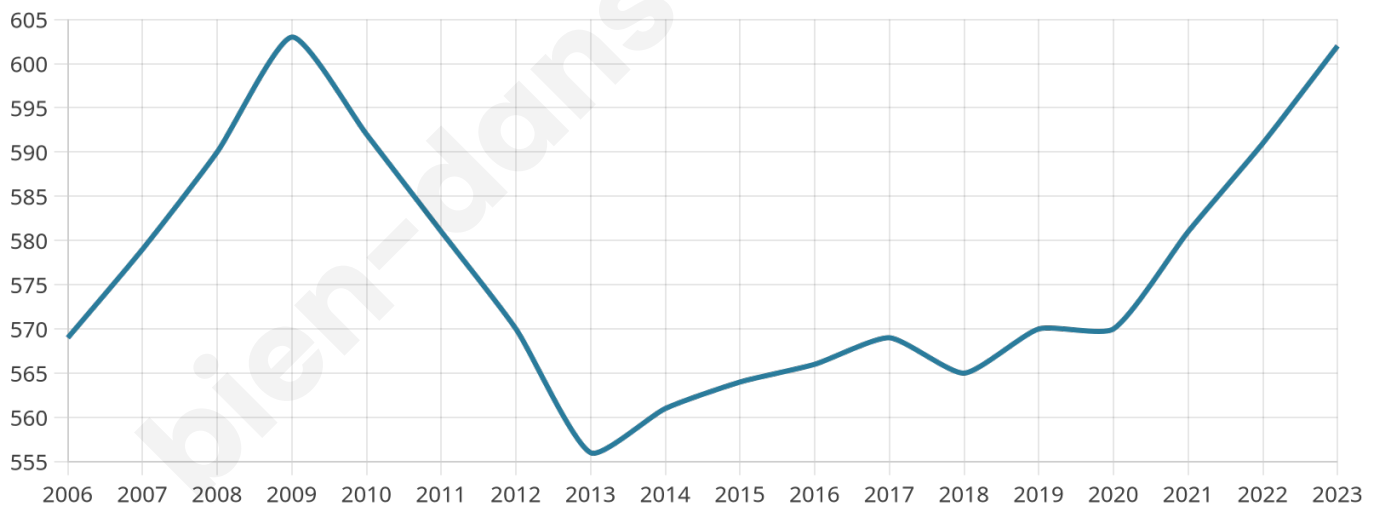

# Statistiques sur la population

Nombre d'habitants

**602**

Age moyen

**39 ans**

Pop active

**48%**

Taux chômage

**2.9%**

Pop densité

**151 h/km<sup>2</sup>**

Revenu moyen

**33 440 €/an**

## Evolution du nombre d'habitants

Sources : Institut national de la statistique et des études économiques (insee) selon Les dernières parutions officielles de 2024 portant sur les années 2020, 2021 et 2022.