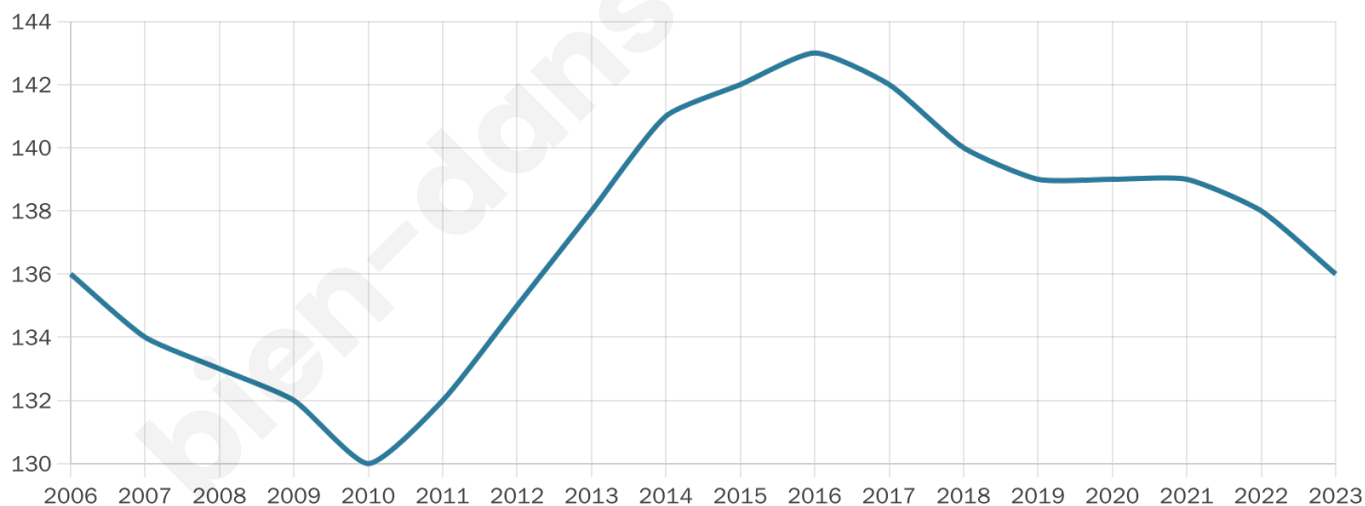

# Statistiques sur la population

Nombre d'habitants

**136**

Age moyen

**45 ans**

Pop active

**58.1%**

Taux chômage

**5.3%**

Pop densité

**17 h/km<sup>2</sup>**

Revenu moyen

**20 830 €/an**

## Evolution du nombre d'habitants

Sources : Institut national de la statistique et des études économiques (insee) selon Les dernières parutions officielles de 2024 portant sur les années 2020, 2021 et 2022.