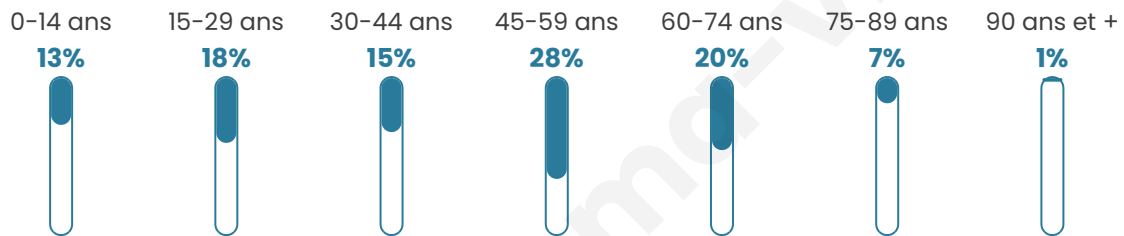

# Statistiques sur la population

Nombre d'habitants

**136**

Age moyen

**45 ans**

Pop active

**58.1%**

Taux chômage

**5.3%**

Pop densité

**17 h/km<sup>2</sup>**

Revenu moyen

**20 830 €/an**

## Evolution du nombre d'habitants

Sources : Institut national de la statistique et des études économiques (insee) selon Les dernières parutions officielles de 2024 portant sur les années 2020, 2021 et 2022.

## Tranche d'âge