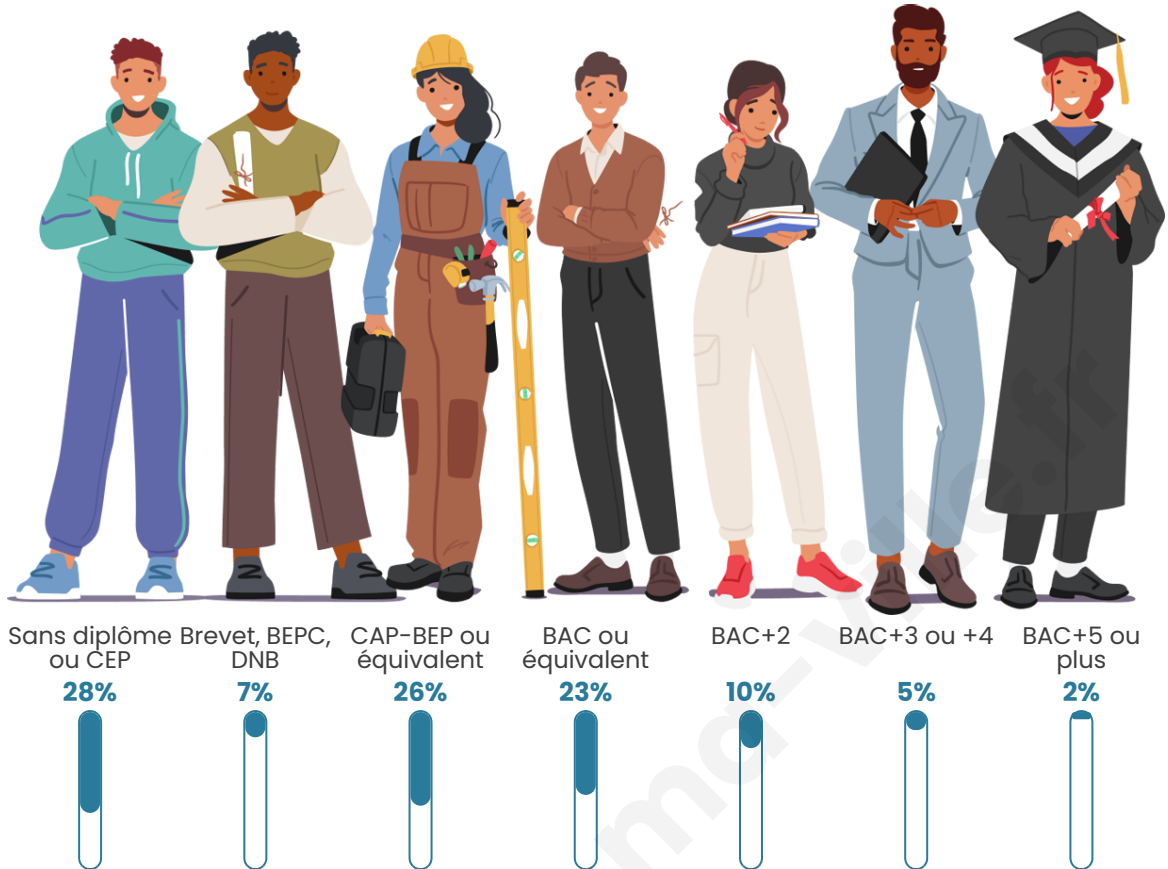

Niveau de diplôme