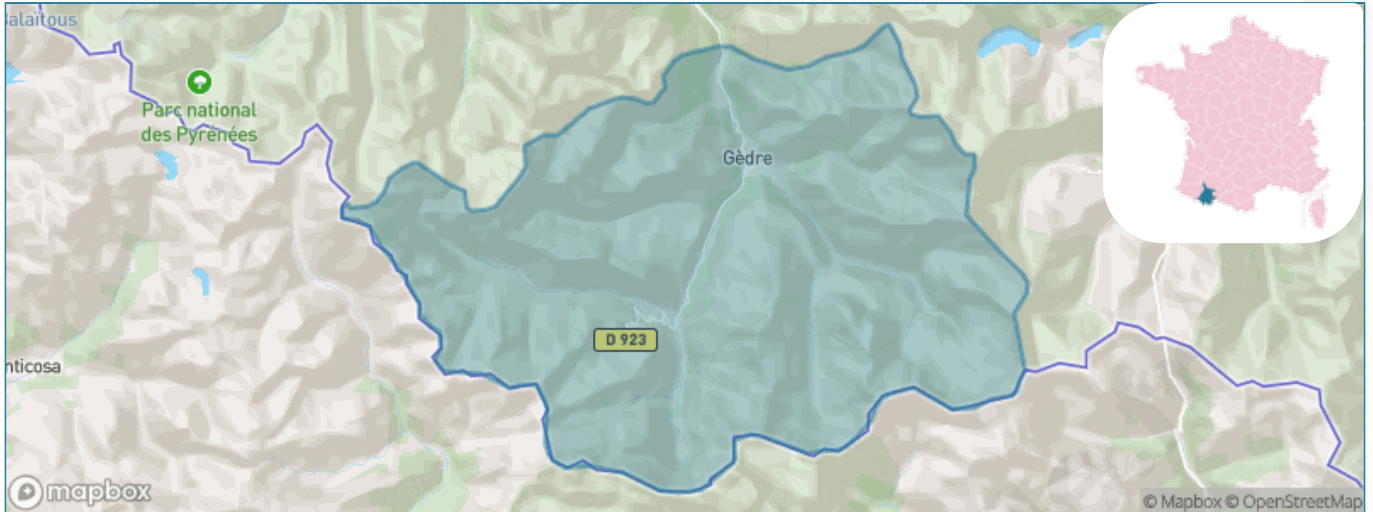

Version web

Ville de Gavarnie-Gèdre

Présenté par

BIEN dans
ma **VILLE** 

Sommaire

Situation géographique	3
Statistiques sur la population	4
Evolution du nombre d'habitants	4
Tranche d'âge	5
0-14 ans	5
15-29 ans	5
30-44 ans	5
45-59 ans	5
60-74 ans	5
75-89 ans	5
90 ans et +	5
Activité professionnelle	5
Agriculteurs	5
Artisans, Commerçants	5
Cadres et sup.	5
Professions intermédiaires	5
Employé	5
Ouvrier	5
Retraité	5
Autres	5
Niveau de diplôme	6
Sans diplôme ou CEP	6
Brevet, BEPC, DNB	6
CAP-BEP ou équivalent	6
BAC ou équivalent	6
BAC+2	6
BAC+3 ou +4	6
BAC+5 ou plus	6
Composition des ménages	6
Couple sans enfant	6
Couple avec enfant(s)	6
Famille monoparentale	6
Colocation / Autre	6
Personnes seules	6
Profils électoraux	7
Premier tour	7
Sécurité	8
Evolution du nombre d'infractions	8
Pour comparer	9
Services à la population	10
Commerce	10
Éducation	10
Villes autour de Gavarnie-Gèdre	12

Situation géographique

i Informations clés

- **Région** : Occitanie
- **Département** : Hautes-Pyrénées
- **Code postal** : 65120
- **Superficie** : 227 km²

Statistiques sur la population

Nombre d'habitants