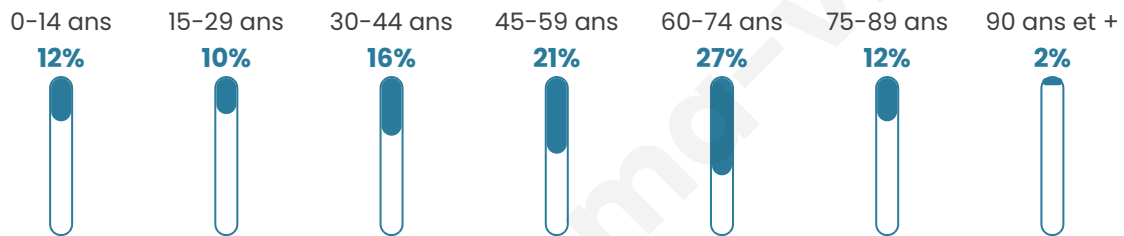

340

Age moyen

49 ans

Pop active

44.7%

Taux chômage

1.6%

Pop densité

1 h/km²

Revenu moyen

19 830 €/an

Evolution du nombre d'habitants

Sources : Institut national de la statistique et des études économiques (insee) selon Les dernières parutions officielles de 2024 portant sur les années 2020, 2021 et 2022.

Tranche d'âge

Activité professionnelle

Niveau de diplôme

Composition des ménages

Profils électoraux

Premier tour

	Jean LASSALLE	22.22 %
	Emmanuel MACRON	20.54 %
	Jean-Luc MÉLENCHON	17.85 %
	Marine LE PEN	16.50 %
	Éric ZEMMOUR	7.07 %
	Valérie PÉCRESSE	4.04 %
	Fabien ROUSSEL	3.70 %
	Yannick JADOT	3.03 %
	Anne HIDALGO	2.02 %
	Philippe POUTOU	1.35 %
	Nicolas DUPONT-AIGNAN	1.01 %
	Nathalie ARTHAUD	0.67 %