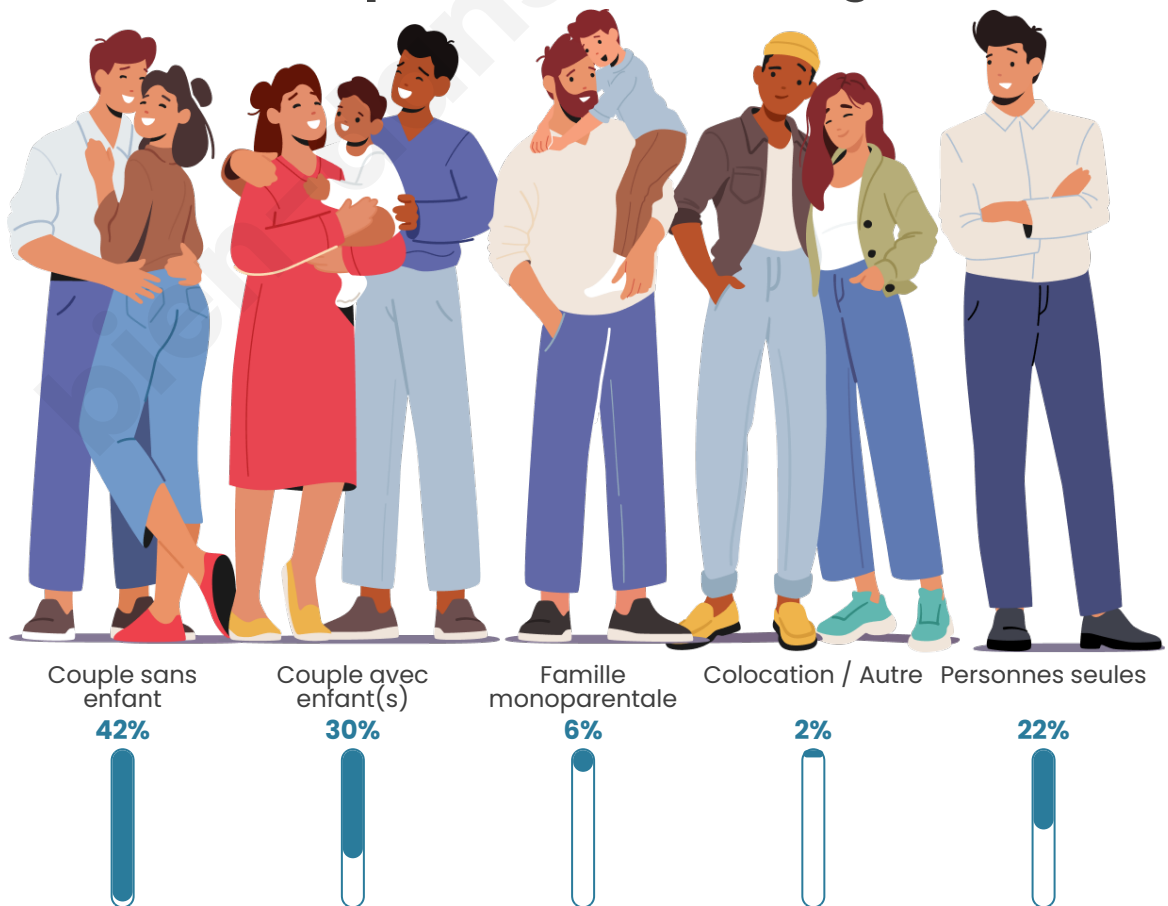

Tranche d'âge

Activité professionnelle

Niveau de diplôme

Composition des ménages

Profils électoraux

Premier tour

	Jean LASSALLE	22.22 %
	Emmanuel MACRON	20.54 %
	Jean-Luc MÉLENCHON	17.85 %
	Marine LE PEN	16.50 %
	Éric ZEMMOUR	7.07 %
	Valérie PÉCRESSE	4.04 %
	Fabien ROUSSEL	3.70 %
	Yannick JADOT	3.03 %
	Anne HIDALGO	2.02 %
	Philippe POUTOU	1.35 %
	Nicolas DUPONT-AIGNAN	1.01 %
	Nathalie ARTHAUD	0.67 %