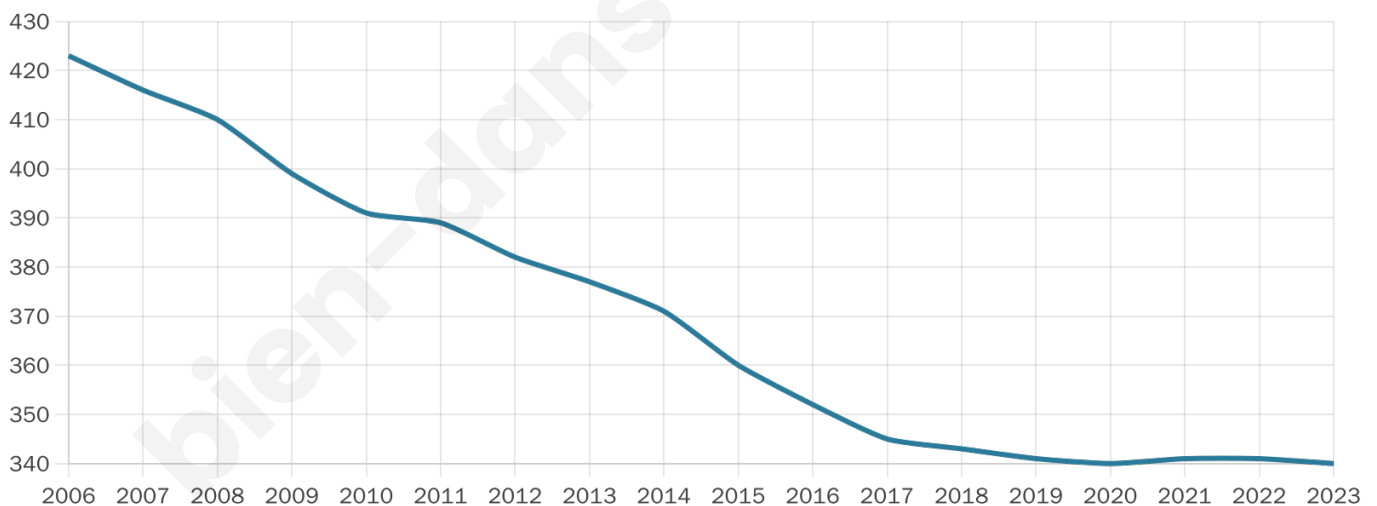

340

Age moyen

49 ans

Pop active

44.7%

Taux chômage

1.6%

Pop densité

1 h/km²

Revenu moyen

19 830 €/an

Evolution du nombre d'habitants

Sources : Institut national de la statistique et des études économiques (insee) selon Les dernières parutions officielles de 2024 portant sur les années 2020, 2021 et 2022.