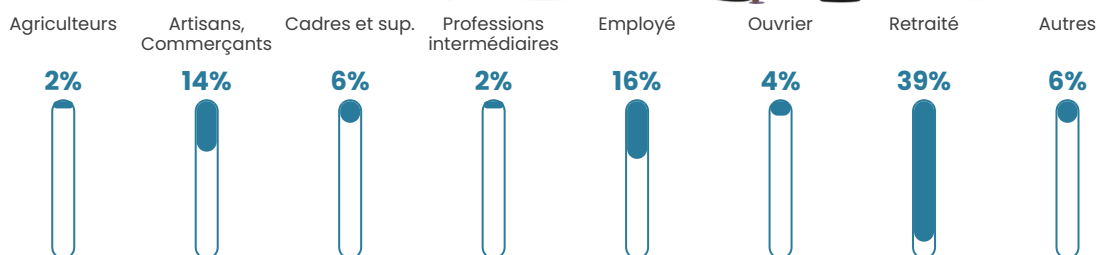

1 h/km²

Revenu moyen

19 830 €/an

Evolution du nombre d'habitants

Sources : Institut national de la statistique et des études économiques (insee) selon Les dernières parutions officielles de 2024 portant sur les années 2020, 2021 et 2022.

Tranche d'âge

Activité professionnelle

Niveau de diplôme

Composition des ménages

Profils électoraux

Premier tour

	Jean LASSALLE	22.22 %
	Emmanuel MACRON	20.54 %
	Jean-Luc MÉLENCHON	17.85 %
	Marine LE PEN	16.50 %
	Éric ZEMMOUR	7.07 %
	Valérie PÉCRESSE	4.04 %
	Fabien ROUSSEL	3.70 %
	Yannick JADOT	3.03 %
	Anne HIDALGO	2.02 %
	Philippe POUTOU	1.35 %
	Nicolas DUPONT-AIGNAN	1.01 %
	Nathalie ARTHAUD	0.67 %