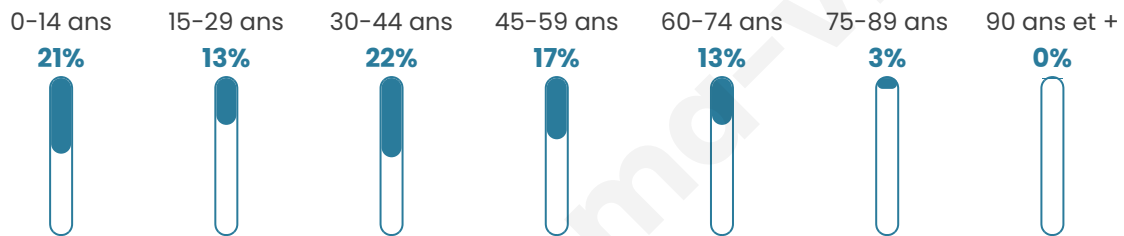

# Statistiques sur la population

Nombre d'habitants

**1 599**

Age moyen

**37 ans**

Pop active

**46%**

Taux chômage

**6.1%**

Pop densité

**320 h/km<sup>2</sup>**

Revenu moyen

**22 700 €/an**

## Evolution du nombre d'habitants

Sources : Institut national de la statistique et des études économiques (insee) selon Les dernières parutions officielles de 2024 portant sur les années 2020, 2021 et 2022.

## Tranche d'âge