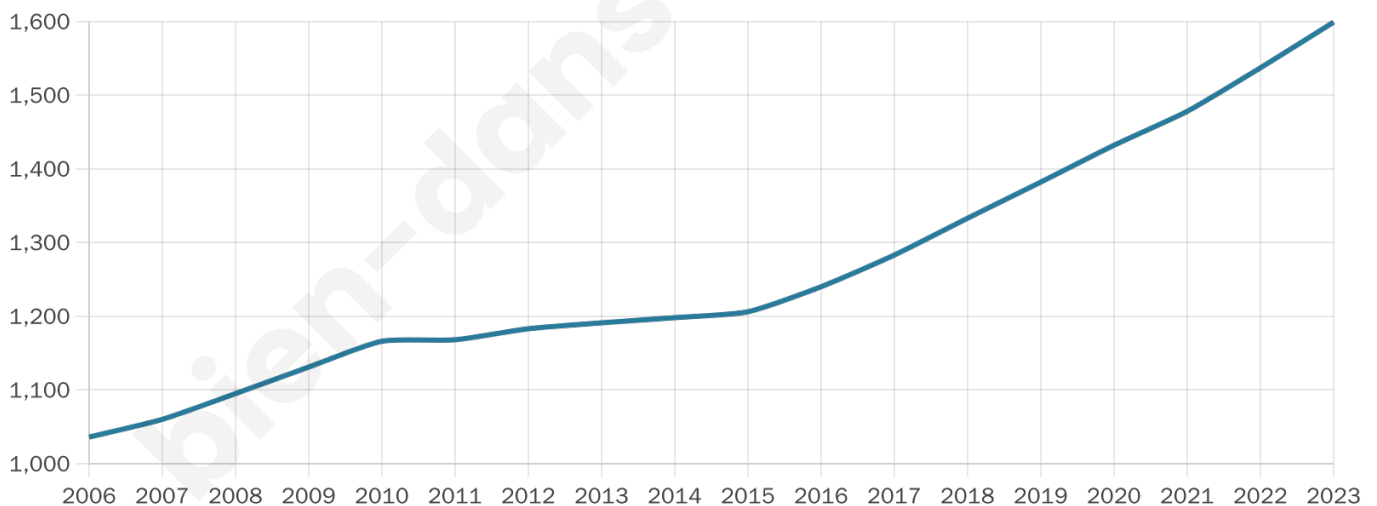

# Statistiques sur la population

Nombre d'habitants

**1 599**

Age moyen

**37 ans**

Pop active

**46%**

Taux chômage

**6.1%**

Pop densité

**320 h/km<sup>2</sup>**

Revenu moyen

**22 700 €/an**

## Evolution du nombre d'habitants

Sources : Institut national de la statistique et des études économiques (insee) selon Les dernières parutions officielles de 2024 portant sur les années 2020, 2021 et 2022.