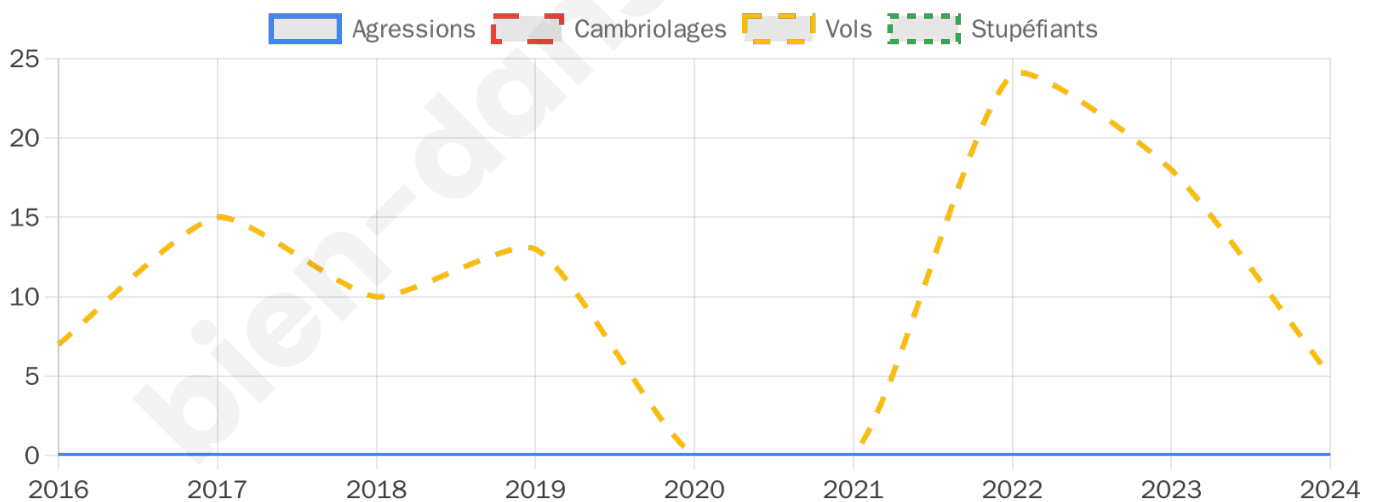

### 959 inscrits

Participation : 81.13%  
Votes blancs : 9.51%  
Votes nuls : 2.44%

bien-dans-ma-ville.fr

## Evolution du nombre d'infractions