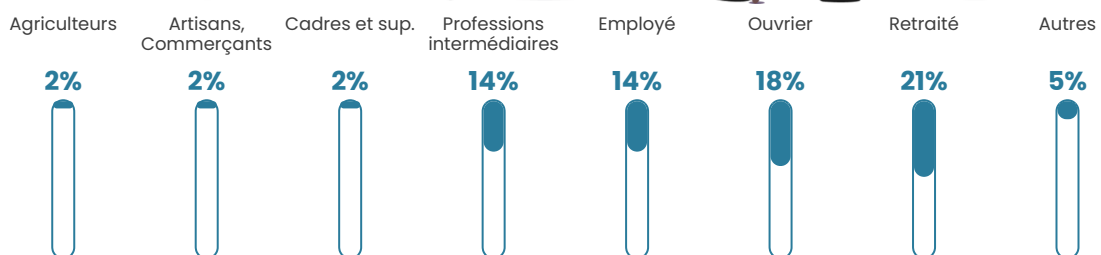

29 h/km²

Revenu moyen

24 260 €/an

Evolution du nombre d'habitants

Sources : Institut national de la statistique et des études économiques (insee) selon Les dernières parutions officielles de 2024 portant sur les années 2020, 2021 et 2022.

Tranche d'âge

Activité professionnelle

Niveau de diplôme

Composition des ménages

Profils électoraux

Premier tour

	Marine LE PEN	33.82 %
	Emmanuel MACRON	21.47 %
	Jean-Luc MÉLENCHON	17.35 %
	Valérie PÉCRESSÉ	6.47 %
	Éric ZEMMOUR	5.29 %
	Fabien ROUSSEL	3.24 %
	Jean LASSALLE	3.24 %
	Nicolas DUPONT-AIGNAN	2.65 %
	Yannick JADOT	2.06 %
	Philippe POUTOU	2.06 %
	Anne HIDALGO	1.76 %
	Nathalie ARTHAUD	0.59 %