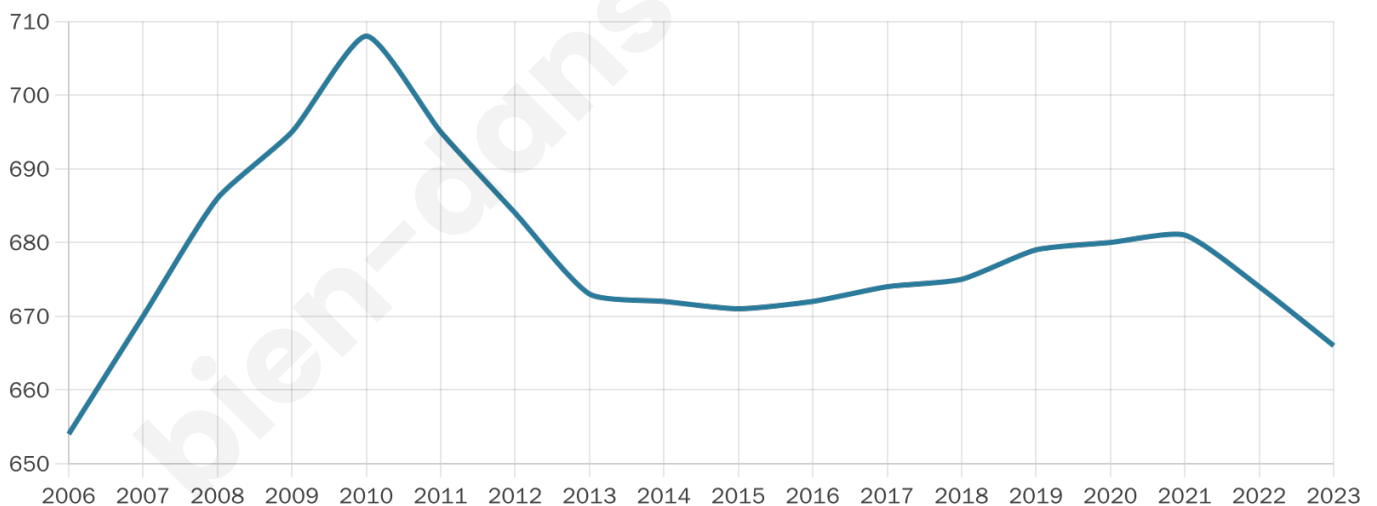

666

Age moyen

40 ans

Pop active

49.1%

Taux chômage

8.8%

Pop densité

29 h/km²

Revenu moyen

24 260 €/an

Evolution du nombre d'habitants

Sources : Institut national de la statistique et des études économiques (insee) selon Les dernières parutions officielles de 2024 portant sur les années 2020, 2021 et 2022.