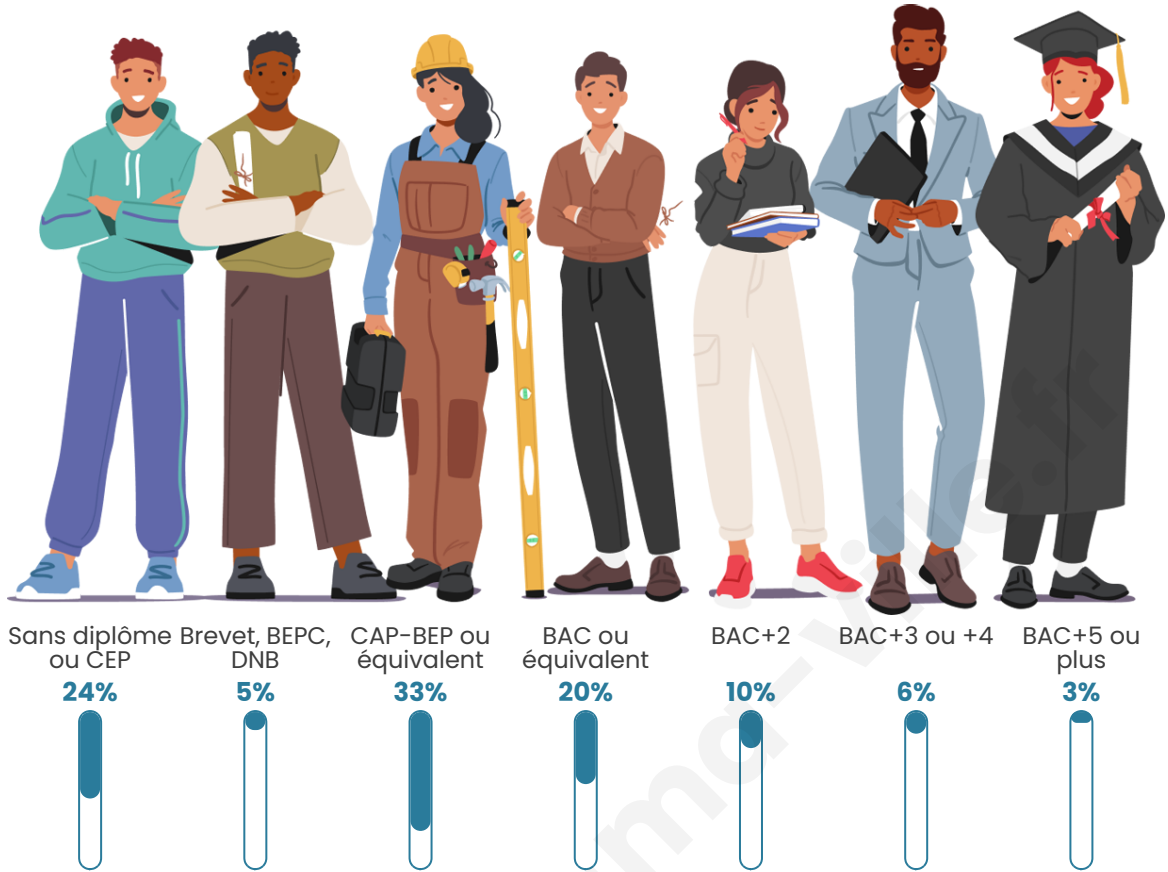

666

Age moyen

40 ans

Pop active

49.1%

Taux chômage

8.8%

Pop densité

Tranche d'âge

Activité professionnelle

Niveau de diplôme

Composition des ménages

Profils électoraux

Premier tour

	Marine LE PEN	33.82 %
	Emmanuel MACRON	21.47 %
	Jean-Luc MÉLENCHON	17.35 %
	Valérie PÉCRESSÉ	6.47 %
	Éric ZEMMOUR	5.29 %
	Fabien ROUSSEL	3.24 %
	Jean LASSALLE	3.24 %
	Nicolas DUPONT-AIGNAN	2.65 %
	Yannick JADOT	2.06 %
	Philippe POUTOU	2.06 %
	Anne HIDALGO	1.76 %
	Nathalie ARTHAUD	0.59 %