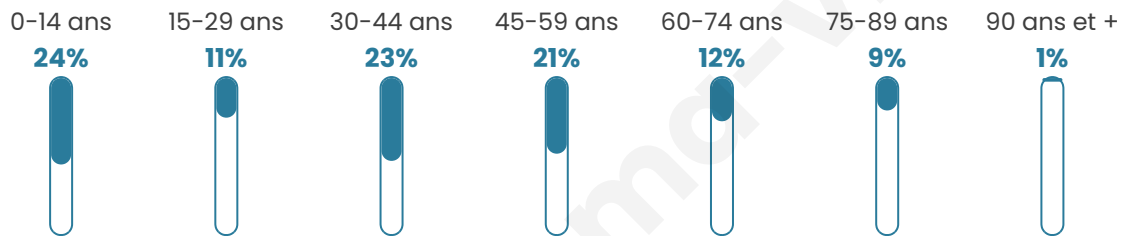

666

Age moyen

40 ans

Pop active

49.1%

Taux chômage

8.8%

Pop densité

29 h/km²

Revenu moyen

24 260 €/an

Evolution du nombre d'habitants

Sources : Institut national de la statistique et des études économiques (insee) selon Les dernières parutions officielles de 2024 portant sur les années 2020, 2021 et 2022.

Tranche d'âge

Activité professionnelle

Niveau de diplôme

Composition des ménages

Profils électoraux

Premier tour

	Marine LE PEN	33.82 %
	Emmanuel MACRON	21.47 %
	Jean-Luc MÉLENCHON	17.35 %
	Valérie PÉCRESSÉ	6.47 %
	Éric ZEMMOUR	5.29 %
	Fabien ROUSSEL	3.24 %
	Jean LASSALLE	3.24 %
	Nicolas DUPONT-AIGNAN	2.65 %
	Yannick JADOT	2.06 %
	Philippe POUTOU	2.06 %
	Anne HIDALGO	1.76 %
	Nathalie ARTHAUD	0.59 %

465 inscrits

Participation : 74.41%

Votes blancs : 1.45%

Votes nuls : 0.29%

Second tour

	Emmanuel MACRON	42,68 %
	Marine LE PEN	57,32 %

464 inscrits

Participation : 78.23%