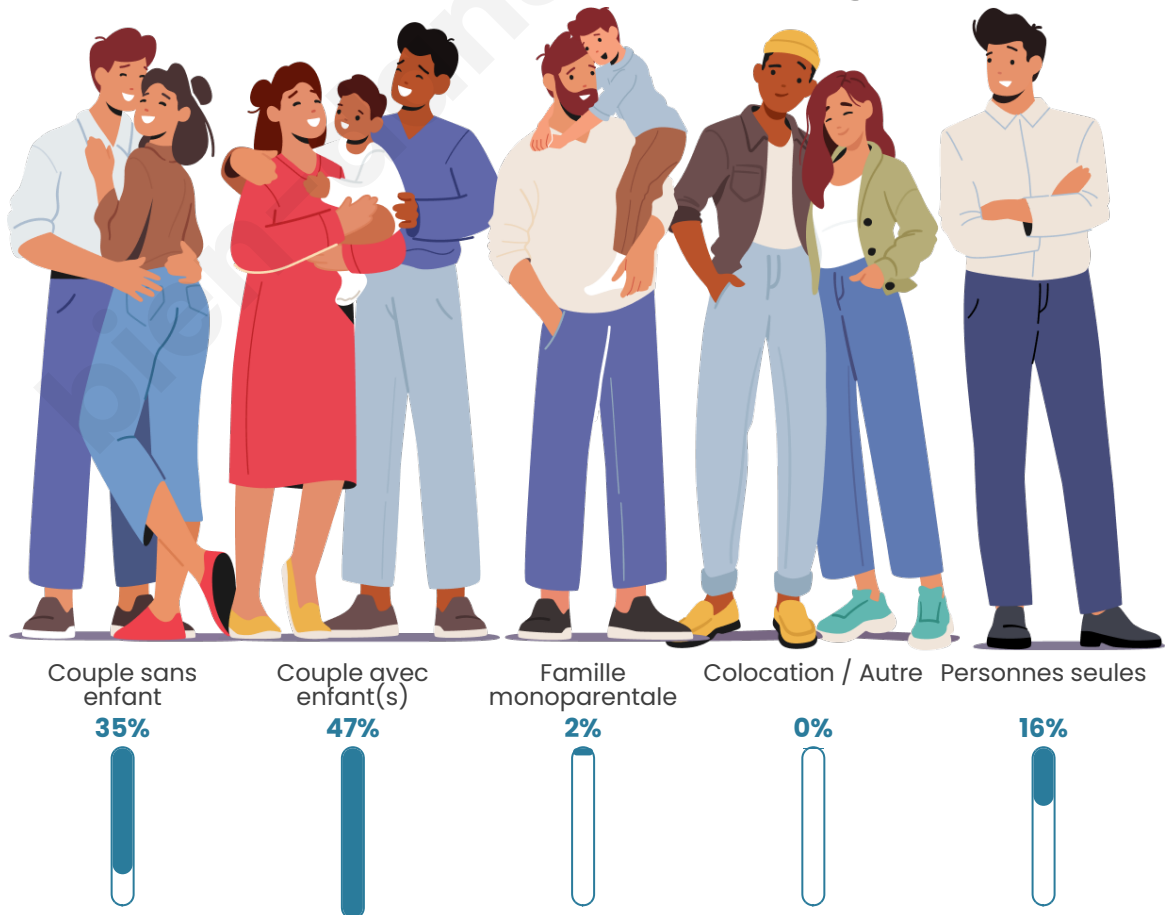

Tranche d'âge

Activité professionnelle

Niveau de diplôme

Composition des ménages

Profils électoraux

Premier tour

	Marine LE PEN	33.82 %
	Emmanuel MACRON	21.47 %
	Jean-Luc MÉLENCHON	17.35 %
	Valérie PÉCRESSÉ	6.47 %
	Éric ZEMMOUR	5.29 %
	Fabien ROUSSEL	3.24 %
	Jean LASSALLE	3.24 %
	Nicolas DUPONT-AIGNAN	2.65 %
	Yannick JADOT	2.06 %
	Philippe POUTOU	2.06 %
	Anne HIDALGO	1.76 %
	Nathalie ARTHAUD	0.59 %