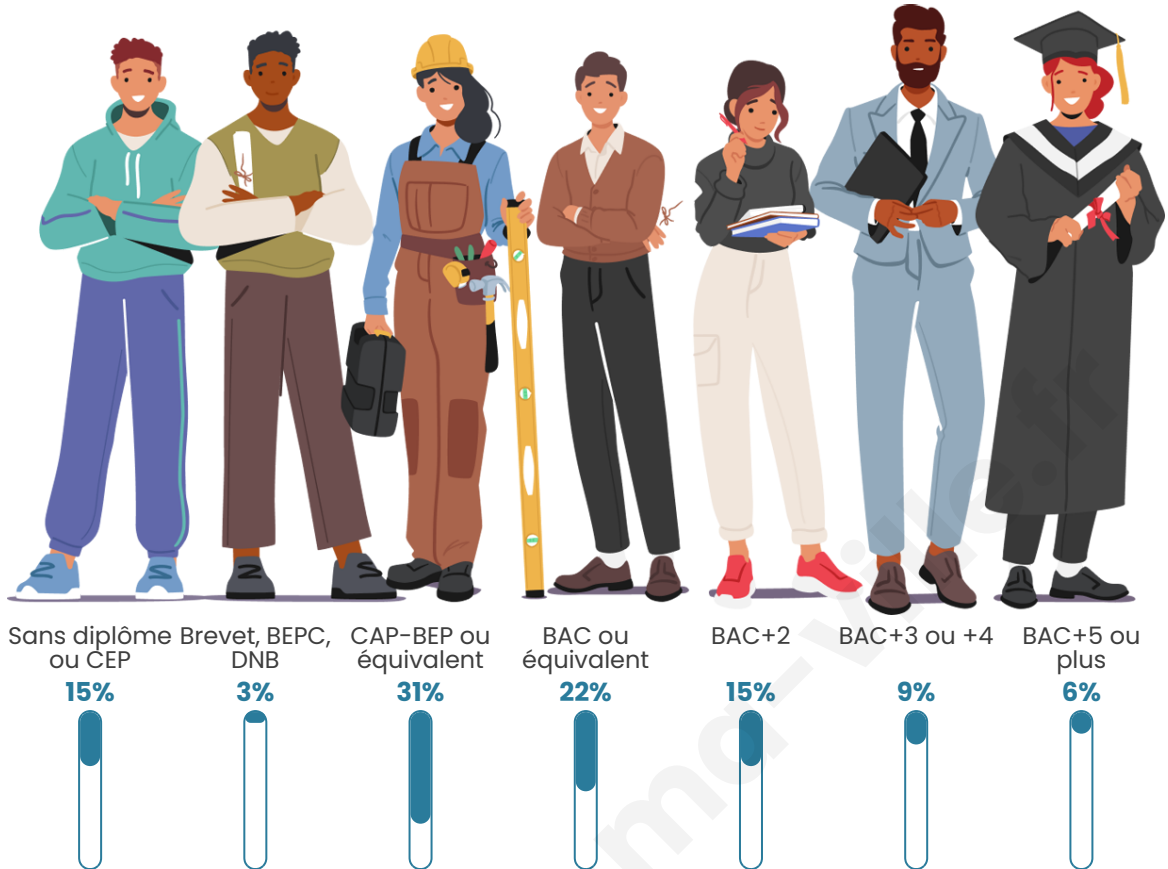

43 ans

Pop active

46%

Taux chômage

11.1%

Pop densité

24 h/km²

Revenu moyen

Tranche d'âge

Activité professionnelle

Niveau de diplôme

Composition des ménages

Profils électoraux

Premier tour

	Jean-Luc MÉLENCHON	28.37 %
	Marine LE PEN	26.24 %
	Jean LASSALLE	10.64 %
	Emmanuel MACRON	9.22 %
	Valérie PÉCRESSÉ	7.09 %
	Éric ZEMMOUR	5.67 %
	Yannick JADOT	4.96 %
	Fabien ROUSSEL	3.55 %
	Philippe POUTOU	1.42 %
	Nicolas DUPONT- AIGNAN	1.42 %
	Nathalie ARTHAUD	0.71 %
	Anne HIDALGO	0.71 %