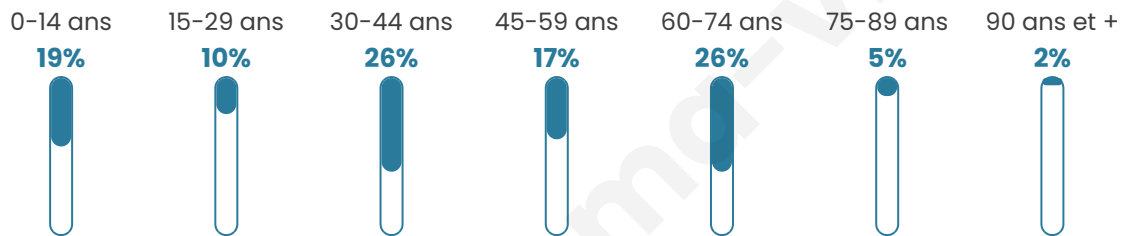

Version web

Ville de Gaudiès

Présenté par

BIEN dans
ma **VILLE** 

Sommaire

Situation géographique	3
Statistiques sur la population	4
Evolution du nombre d'habitants	4
Tranche d'âge	5
0-14 ans	5
15-29 ans	5
30-44 ans	5
45-59 ans	5
60-74 ans	5
75-89 ans	5
90 ans et +	5
Activité professionnelle	5
Agriculteurs	5
Artisans, Commerçants	5
Cadres et sup.	5
Professions intermédiaires	5
Employé	5
Ouvrier	5
Retraité	5
Autres	5
Niveau de diplôme	6
Sans diplôme ou CEP	6
Brevet, BEPC, DNB	6
CAP-BEP ou équivalent	6
BAC ou équivalent	6
BAC+2	6
BAC+3 ou +4	6
BAC+5 ou plus	6
Composition des ménages	6
Couple sans enfant	6
Couple avec enfant(s)	6
Famille monoparentale	6
Colocation / Autre	6
Personnes seules	6
Profils électoraux	7
Premier tour	7
Sécurité	8
Evolution du nombre d'infractions	8
Pour comparer	9
Services à la population	10
Commerce	10
Éducation	10
Villes autour de Gaudiès	11

43 ans

Pop active

46%

Taux chômage

11.1%

Pop densité

24 h/km²

Revenu moyen

21 340 €/an

Evolution du nombre d'habitants

Sources : Institut national de la statistique et des études économiques (insee) selon Les dernières parutions officielles de 2024 portant sur les années 2020, 2021 et 2022.

Tranche d'âge

Activité professionnelle

Niveau de diplôme

Composition des ménages

Profils électoraux

Premier tour

	Jean-Luc MÉLENCHON	28.37 %
	Marine LE PEN	26.24 %
	Jean LASSALLE	10.64 %
	Emmanuel MACRON	9.22 %
	Valérie PÉCRESSÉ	7.09 %
	Éric ZEMMOUR	5.67 %
	Yannick JADOT	4.96 %
	Fabien ROUSSEL	3.55 %
	Philippe POUTOU	1.42 %
	Nicolas DUPONT- AIGNAN	1.42 %
	Nathalie ARTHAUD	0.71 %
	Anne HIDALGO	0.71 %