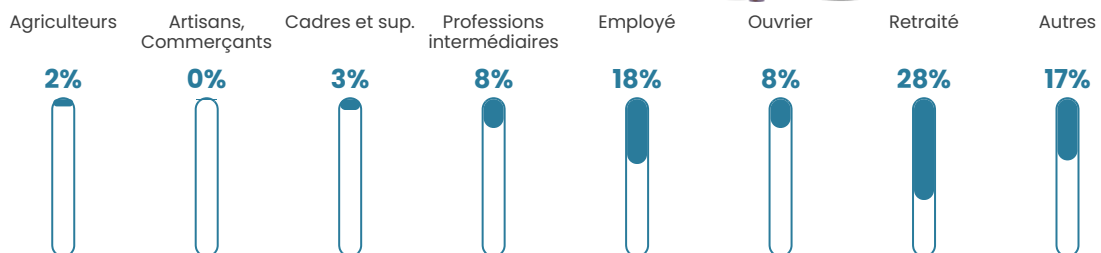

43 ans

Pop active

46%

Taux chômage

11.1%

Pop densité

24 h/km²

Revenu moyen

21 340 €/an

Evolution du nombre d'habitants

Sources : Institut national de la statistique et des études économiques (insee) selon Les dernières parutions officielles de 2024 portant sur les années 2020, 2021 et 2022.

Tranche d'âge

Activité professionnelle

Niveau de diplôme

Composition des ménages

Profils électoraux

Premier tour

	Jean-Luc MÉLENCHON	28.37 %
	Marine LE PEN	26.24 %
	Jean LASSALLE	10.64 %
	Emmanuel MACRON	9.22 %
	Valérie PÉCRESSÉ	7.09 %
	Éric ZEMMOUR	5.67 %
	Yannick JADOT	4.96 %
	Fabien ROUSSEL	3.55 %
	Philippe POUTOU	1.42 %
	Nicolas DUPONT- AIGNAN	1.42 %
	Nathalie ARTHAUD	0.71 %
	Anne HIDALGO	0.71 %