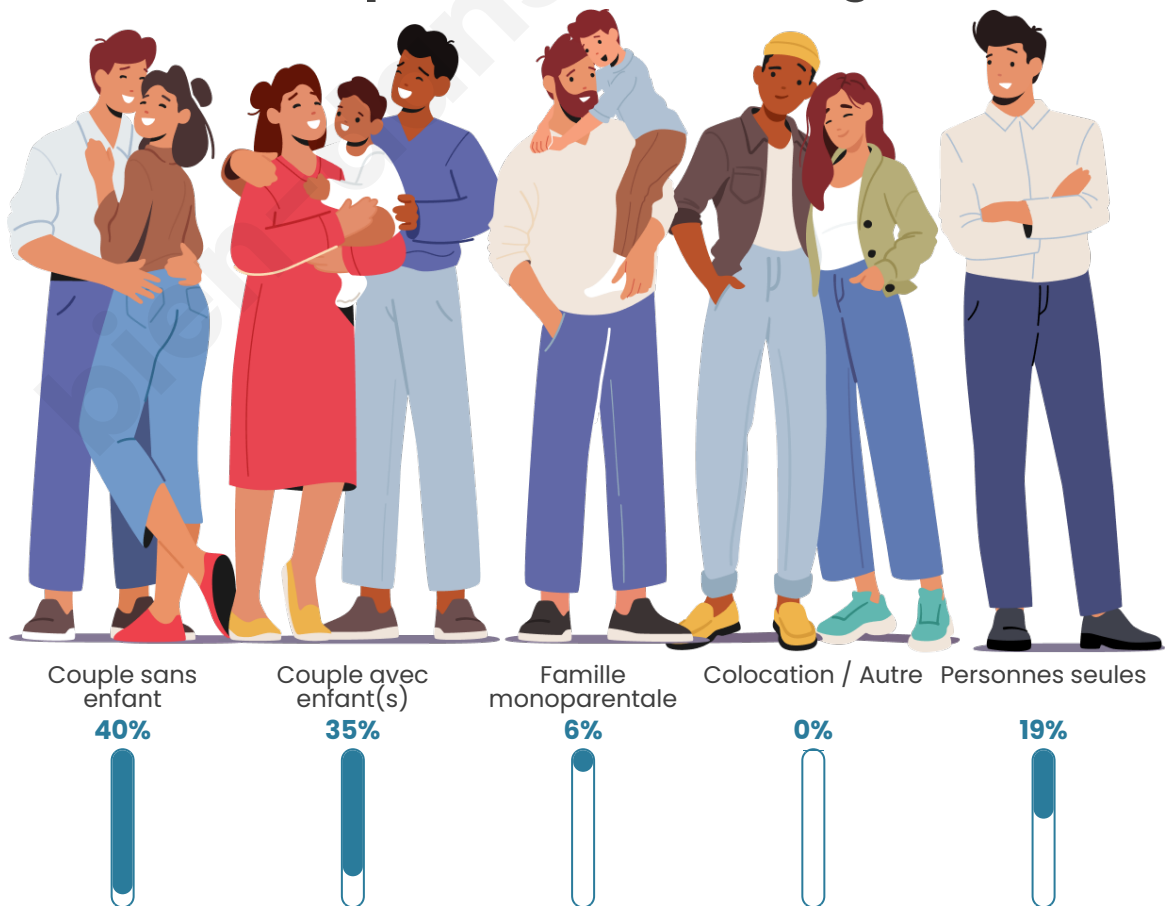

Tranche d'âge

Activité professionnelle

Niveau de diplôme

Composition des ménages

Profils électoraux

Premier tour

	Jean-Luc MÉLENCHON	28.37 %
	Marine LE PEN	26.24 %
	Jean LASSALLE	10.64 %
	Emmanuel MACRON	9.22 %
	Valérie PÉCRESSÉ	7.09 %
	Éric ZEMMOUR	5.67 %
	Yannick JADOT	4.96 %
	Fabien ROUSSEL	3.55 %
	Philippe POUTOU	1.42 %
	Nicolas DUPONT- AIGNAN	1.42 %
	Nathalie ARTHAUD	0.71 %
	Anne HIDALGO	0.71 %