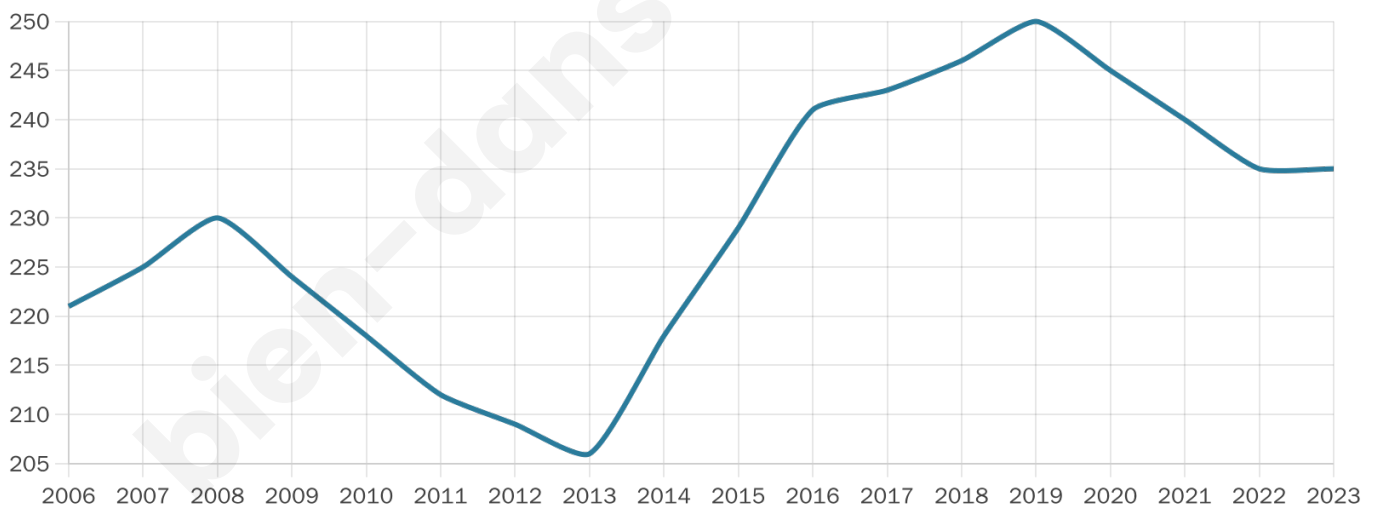

43 ans

Pop active

46%

Taux chômage

11.1%

Pop densité

24 h/km²

Revenu moyen

21 340 €/an

Evolution du nombre d'habitants

Sources : Institut national de la statistique et des études économiques (insee) selon Les dernières parutions officielles de 2024 portant sur les années 2020, 2021 et 2022.