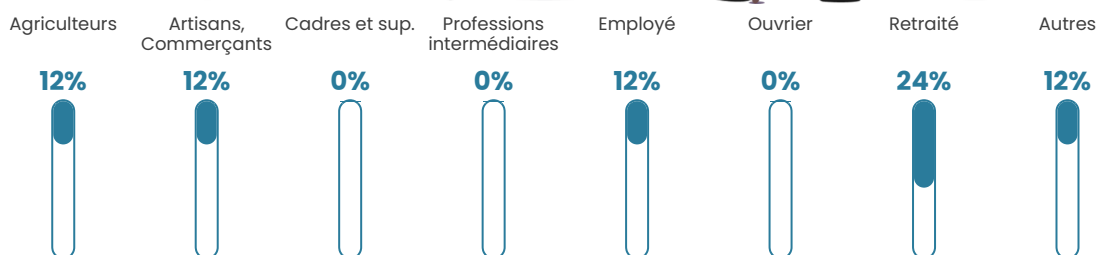

41 h/km²

Revenu moyen

NC

Evolution du nombre d'habitants

Sources : Institut national de la statistique et des études économiques (insee) selon Les dernières parutions officielles de 2024 portant sur les années 2020, 2021 et 2022.

Tranche d'âge

Activité professionnelle

Niveau de diplôme

Composition des ménages

Profils électoraux

Premier tour

	Jean LASSALLE	40.74 %
	Marine LE PEN	29.63 %
	Emmanuel MACRON	11.11 %
	Éric ZEMMOUR	7.41 %
	Jean-Luc MÉLENCHON	7.41 %
	Philippe POUTOU	3.70 %
	Nathalie ARTHAUD	0.00 %
	Fabien ROUSSEL	0.00 %
	Anne HIDALGO	0.00 %
	Yannick JADOT	0.00 %
	Valérie PÉCRESE	0.00 %
	Nicolas DUPONT-AIGNAN	0.00 %