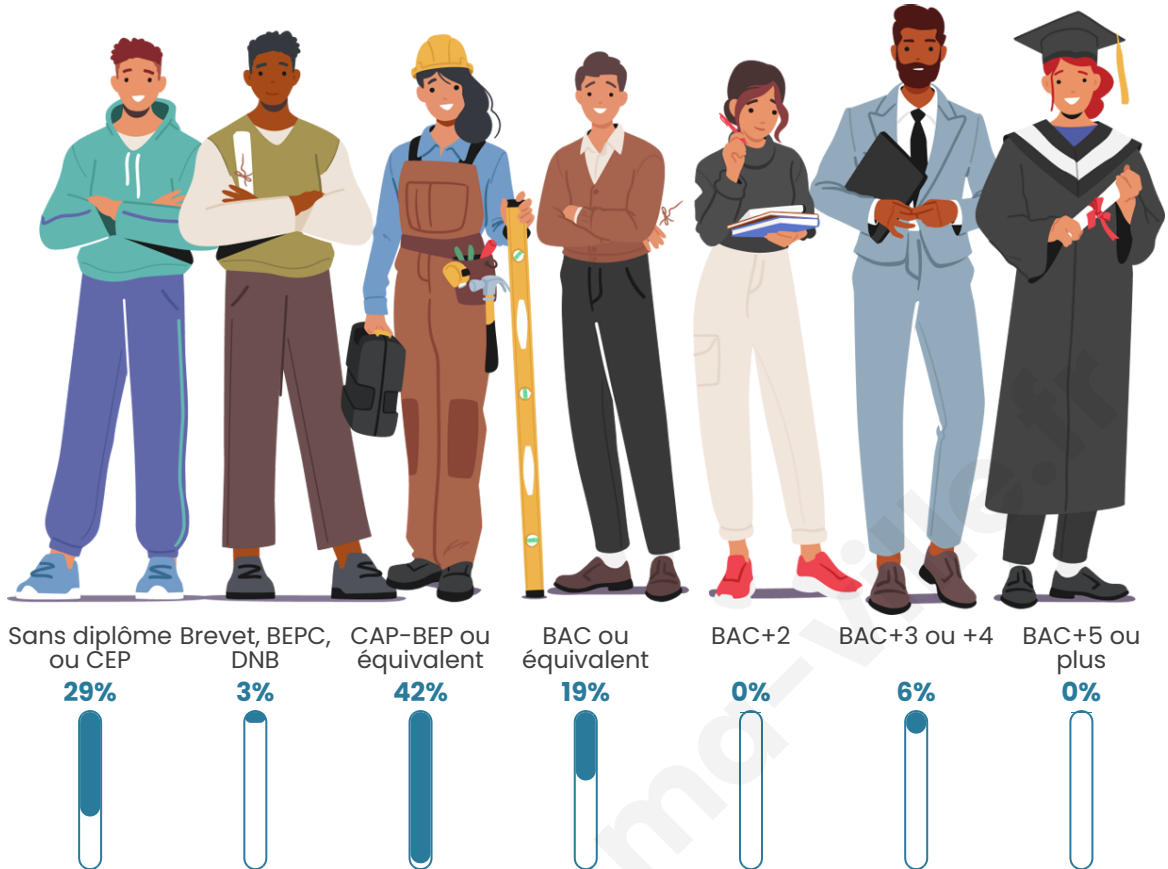

41

Age moyen

49 ans

Pop active

36.6%

Taux chômage

11.1%

Pop densité

Tranche d'âge

Activité professionnelle

Niveau de diplôme

Composition des ménages

Profils électoraux

Premier tour

	Jean LASSALLE	40.74 %
	Marine LE PEN	29.63 %
	Emmanuel MACRON	11.11 %
	Éric ZEMMOUR	7.41 %
	Jean-Luc MÉLENCHON	7.41 %
	Philippe POUTOU	3.70 %
	Nathalie ARTHAUD	0.00 %
	Fabien ROUSSEL	0.00 %
	Anne HIDALGO	0.00 %
	Yannick JADOT	0.00 %
	Valérie PÉCRESE	0.00 %
	Nicolas DUPONT-AIGNAN	0.00 %