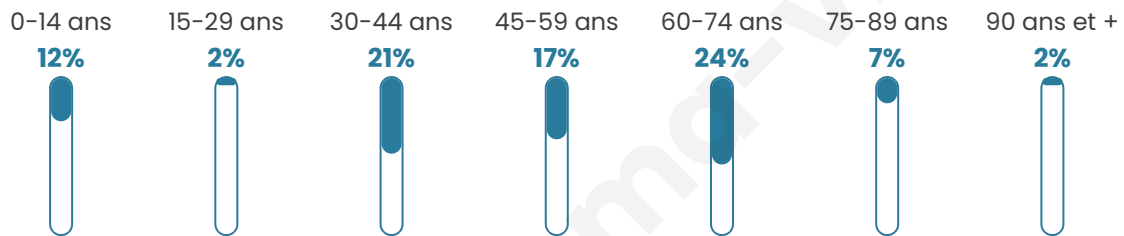

41

Age moyen

49 ans

Pop active

36.6%

Taux chômage

11.1%

Pop densité

41 h/km²

Revenu moyen

NC

Evolution du nombre d'habitants

Sources : Institut national de la statistique et des études économiques (insee) selon Les dernières parutions officielles de 2024 portant sur les années 2020, 2021 et 2022.

Tranche d'âge

Activité professionnelle

Niveau de diplôme

Composition des ménages

Profils électoraux

Premier tour

	Jean LASSALLE	40.74 %
	Marine LE PEN	29.63 %
	Emmanuel MACRON	11.11 %
	Éric ZEMMOUR	7.41 %
	Jean-Luc MÉLENCHON	7.41 %
	Philippe POUTOU	3.70 %
	Nathalie ARTHAUD	0.00 %
	Fabien ROUSSEL	0.00 %
	Anne HIDALGO	0.00 %
	Yannick JADOT	0.00 %
	Valérie PÉCRESE	0.00 %
	Nicolas DUPONT-AIGNAN	0.00 %