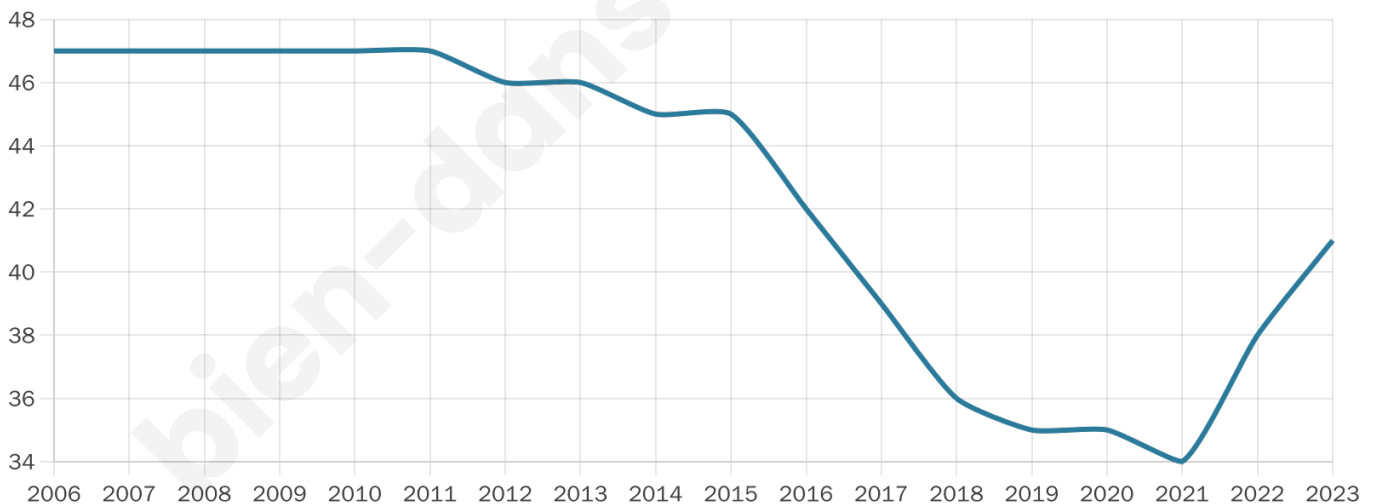

41

Age moyen

49 ans

Pop active

36.6%

Taux chômage

11.1%

Pop densité

41 h/km²

Revenu moyen

NC

Evolution du nombre d'habitants

Sources : Institut national de la statistique et des études économiques (insee) selon Les dernières parutions officielles de 2024 portant sur les années 2020, 2021 et 2022.