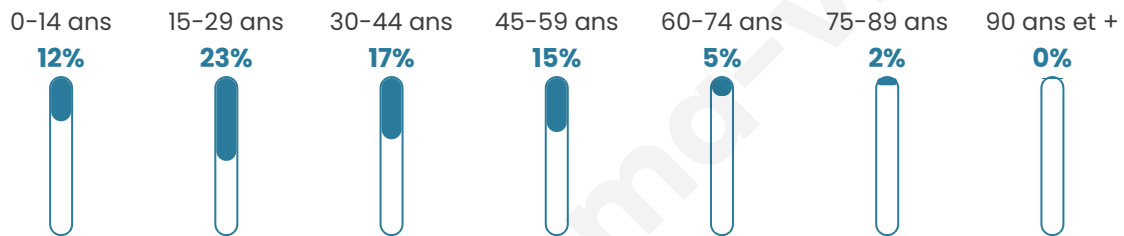

34 ans

Pop active

51.3%

Taux chômage

3.9%

Pop densité

160 h/km²

Revenu moyen

Tranche d'âge

Activité professionnelle

Niveau de diplôme

Composition des ménages

Profils électoraux

Premier tour

	Marine LE PEN	38.85 %
	Emmanuel MACRON	23.99 %
	Jean-Luc MÉLENCHON	12.84 %
	Éric ZEMMOUR	6.76 %
	Jean LASSALLE	4.05 %
	Yannick JADOT	4.05 %
	Valérie PÉCRESSE	2.70 %
	Fabien ROUSSEL	2.36 %
	Nicolas DUPONT-AIGNAN	2.36 %
	Philippe POUTOU	1.69 %
	Anne HIDALGO	0.34 %
	Nathalie ARTHAUD	0.00 %