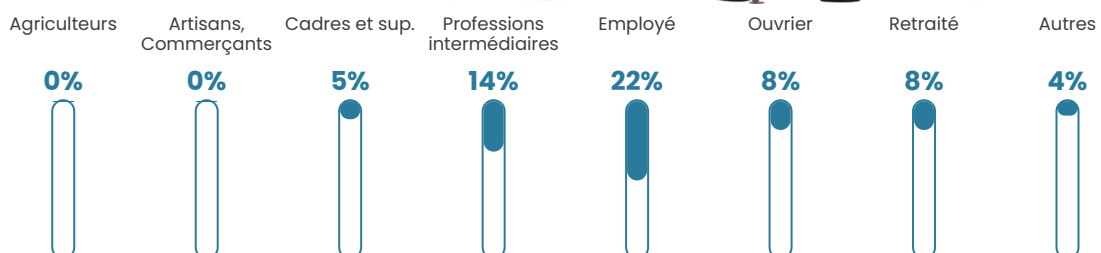

34 ans

Pop active

51.3%

Taux chômage

3.9%

Pop densité

160 h/km²

Revenu moyen

25 270 €/an

Evolution du nombre d'habitants

Sources : Institut national de la statistique et des études économiques (insee) selon Les dernières parutions officielles de 2024 portant sur les années 2020, 2021 et 2022.

Tranche d'âge

Activité professionnelle

Niveau de diplôme

Composition des ménages

Profils électoraux

Premier tour

	Marine LE PEN	38.85 %
	Emmanuel MACRON	23.99 %
	Jean-Luc MÉLENCHON	12.84 %
	Éric ZEMMOUR	6.76 %
	Jean LASSALLE	4.05 %
	Yannick JADOT	4.05 %
	Valérie PÉCRESSE	2.70 %
	Fabien ROUSSEL	2.36 %
	Nicolas DUPONT-AIGNAN	2.36 %
	Philippe POUTOU	1.69 %
	Anne HIDALGO	0.34 %
	Nathalie ARTHAUD	0.00 %