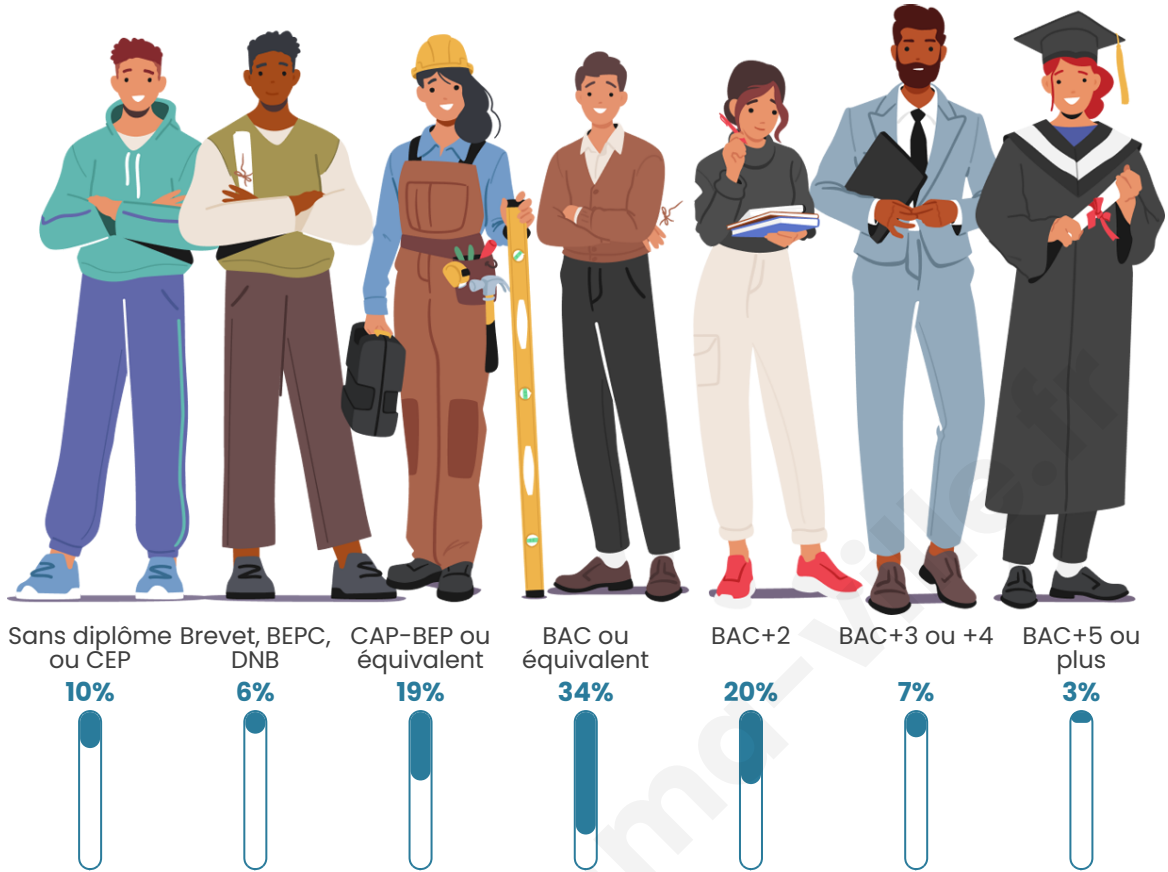

Tranche d'âge

Activité professionnelle

Niveau de diplôme

Composition des ménages

Profils électoraux

Premier tour

	Marine LE PEN	38.85 %
	Emmanuel MACRON	23.99 %
	Jean-Luc MÉLENCHON	12.84 %
	Éric ZEMMOUR	6.76 %
	Jean LASSALLE	4.05 %
	Yannick JADOT	4.05 %
	Valérie PÉCRESSE	2.70 %
	Fabien ROUSSEL	2.36 %
	Nicolas DUPONT-AIGNAN	2.36 %
	Philippe POUTOU	1.69 %
	Anne HIDALGO	0.34 %
	Nathalie ARTHAUD	0.00 %