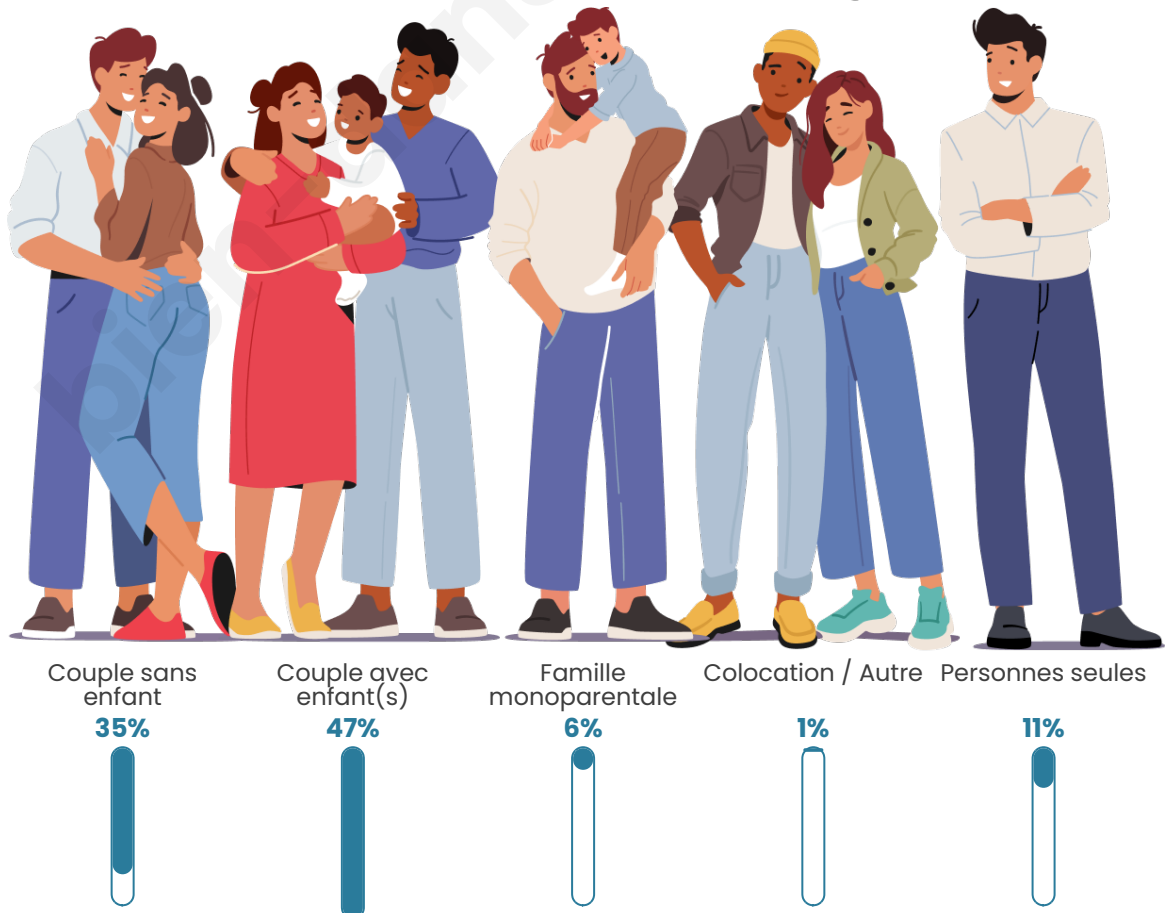

Tranche d'âge

Activité professionnelle

Niveau de diplôme

Composition des ménages

Profils électoraux

Premier tour

	Marine LE PEN	38.85 %
	Emmanuel MACRON	23.99 %
	Jean-Luc MÉLENCHON	12.84 %
	Éric ZEMMOUR	6.76 %
	Jean LASSALLE	4.05 %
	Yannick JADOT	4.05 %
	Valérie PÉCRESSE	2.70 %
	Fabien ROUSSEL	2.36 %
	Nicolas DUPONT-AIGNAN	2.36 %
	Philippe POUTOU	1.69 %
	Anne HIDALGO	0.34 %
	Nathalie ARTHAUD	0.00 %