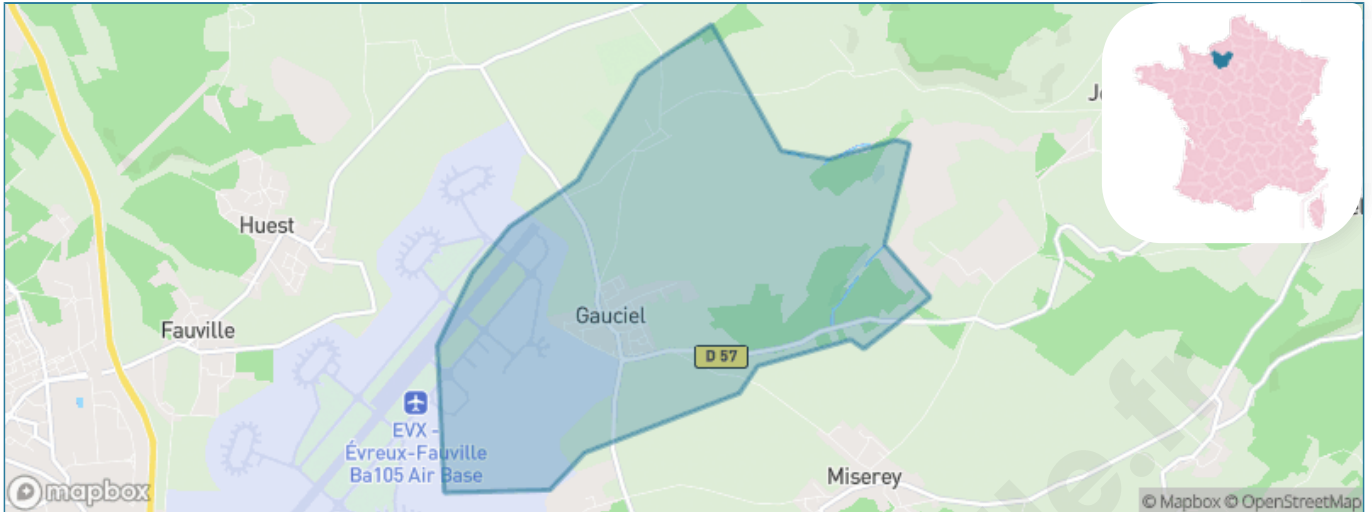

Version web

Ville de Gauciel

Présenté par

BIEN dans
ma **VILLE** 

Sommaire

Situation géographique	3
Statistiques sur la population	4
Evolution du nombre d'habitants	4
Tranche d'âge	5
0-14 ans	5
15-29 ans	5
30-44 ans	5
45-59 ans	5
60-74 ans	5
75-89 ans	5
90 ans et +	5
Activité professionnelle	5
Agriculteurs	5
Artisans, Commerçants	5
Cadres et sup.	5
Professions intermédiaires	5
Employé	5
Ouvrier	5
Retraité	5
Autres	5
Niveau de diplôme	6
Sans diplôme ou CEP	6
Brevet, BEPC, DNB	6
CAP-BEP ou équivalent	6
BAC ou équivalent	6
BAC+2	6
BAC+3 ou +4	6
BAC+5 ou plus	6
Composition des ménages	6
Couple sans enfant	6
Couple avec enfant(s)	6
Famille monoparentale	6
Colocation / Autre	6
Personnes seules	6
Profil électoraux	7
Premier tour	7
Sécurité	8
Evolution du nombre d'infractions	8
Pour comparer	9
Services à la population	10
Commerce	10
Éducation	10
Villes autour de Gauciel	11
Avis sur la ville de Gauciel	12
Moyenne par critère	12
Villes autour de Gauciel	12
Répartition des avis par note	12
Répartition des avis par note	12

Situation géographique

i Informations clés

- **Région** : Normandie
- **Département** : Eure
- **Code postal** : 27930
- **Superficie** : 7 km²

Statistiques sur la population

Nombre d'habitants

1 117

Age moyen