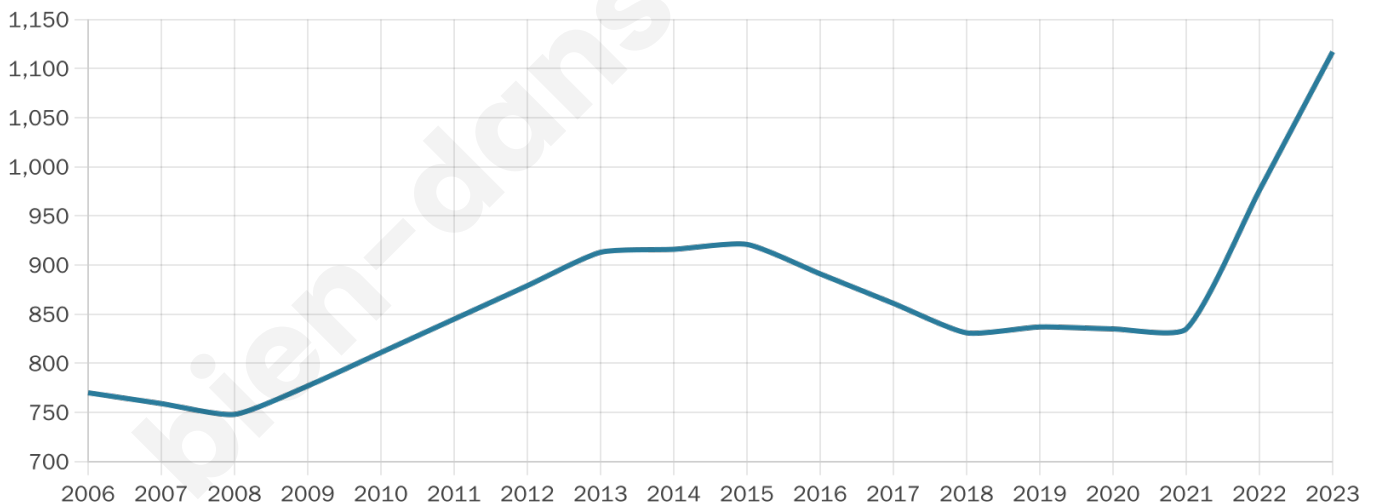

34 ans

Pop active

51.3%

Taux chômage

3.9%

Pop densité

160 h/km²

Revenu moyen

25 270 €/an

Evolution du nombre d'habitants

Sources : Institut national de la statistique et des études économiques (insee) selon Les dernières parutions officielles de 2024 portant sur les années 2020, 2021 et 2022.