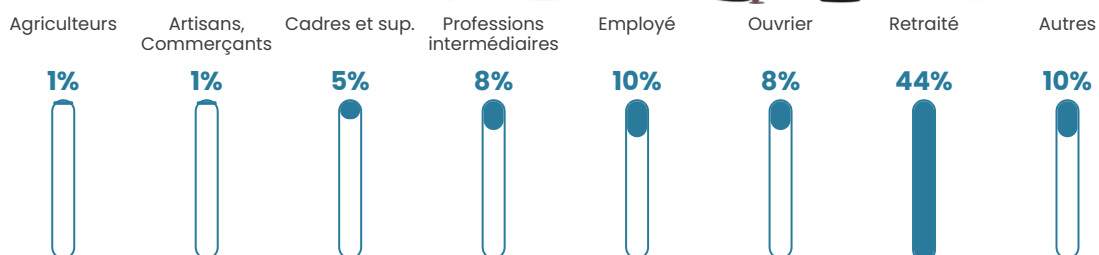

155 h/km²

Revenu moyen

22 670 €/an

Evolution du nombre d'habitants

Sources : Institut national de la statistique et des études économiques (insee) selon Les dernières parutions officielles de 2024 portant sur les années 2020, 2021 et 2022.

Tranche d'âge

Activité professionnelle

Niveau de diplôme

Composition des ménages

Profils électoraux

Premier tour

	Marine LE PEN	37.41 %
	Emmanuel MACRON	26.82 %
	Jean-Luc MÉLENCHON	11.76 %
	Éric ZEMMOUR	5.18 %
	Jean LASSALLE	3.53 %
	Fabien ROUSSEL	3.29 %
	Valérie PÉCRESE	2.82 %
	Yannick JADOT	2.59 %
	Anne HIDALGO	2.35 %
	Nathalie ARTHAUD	1.88 %
	Philippe POUTOU	1.65 %
	Nicolas DUPONT- AIGNAN	0.71 %