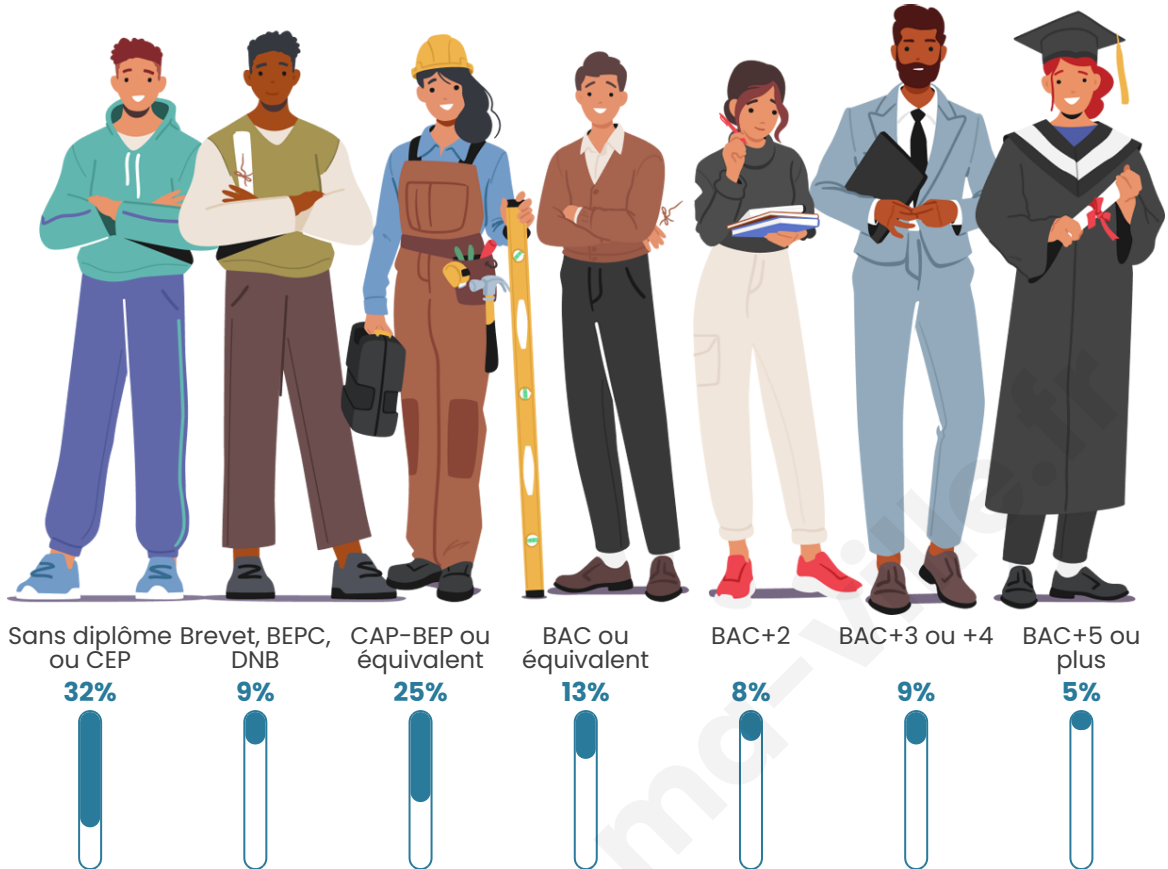

Version web

Ville de Gauchin- Verloingt

Présenté par

BIEN dans
ma **VILLE** 

Sommaire

Situation géographique	3
Statistiques sur la population	4
Evolution du nombre d'habitants	4
Tranche d'âge	5
0-14 ans	5
15-29 ans	5
30-44 ans	5
45-59 ans	5
60-74 ans	5
75-89 ans	5
90 ans et +	5
Activité professionnelle	5
Agriculteurs	5
Artisans, Commerçants	5
Cadres et sup.	5
Professions intermédiaires	5
Employé	5
Ouvrier	5
Retraité	5
Autres	5
Niveau de diplôme	6
Sans diplôme ou CEP	6
Brevet, BEPC, DNB	6
CAP-BEP ou équivalent	6
BAC ou équivalent	6
BAC+2	6
BAC+3 ou +4	6
BAC+5 ou plus	6
Composition des ménages	6
Couple sans enfant	6
Couple avec enfant(s)	6
Famille monoparentale	6
Colocation / Autre	6
Personnes seules	6
Profil électoraux	7
Premier tour	7
Sécurité	8
Evolution du nombre d'infractions	8
Pour comparer	9
Services à la population	10
Commerce	10
Éducation	10
Villes autour de Gauchin-Verloingt	12
Avis sur la ville de Gauchin-Verloingt	13
Moyenne par critère	13
Villes autour de Gauchin-Verloingt	13
Répartition des avis par note	13
Répartition des avis par note	13

774

Age moyen

50 ans

Pop active

36.3%

Taux chômage

7%

Pop densité

Tranche d'âge

Activité professionnelle

Niveau de diplôme

Composition des ménages

Profils électoraux

Premier tour

	Marine LE PEN	37.41 %
	Emmanuel MACRON	26.82 %
	Jean-Luc MÉLENCHON	11.76 %
	Éric ZEMMOUR	5.18 %
	Jean LASSALLE	3.53 %
	Fabien ROUSSEL	3.29 %
	Valérie PÉCRESE	2.82 %
	Yannick JADOT	2.59 %
	Anne HIDALGO	2.35 %
	Nathalie ARTHAUD	1.88 %
	Philippe POUTOU	1.65 %
	Nicolas DUPONT- AIGNAN	0.71 %