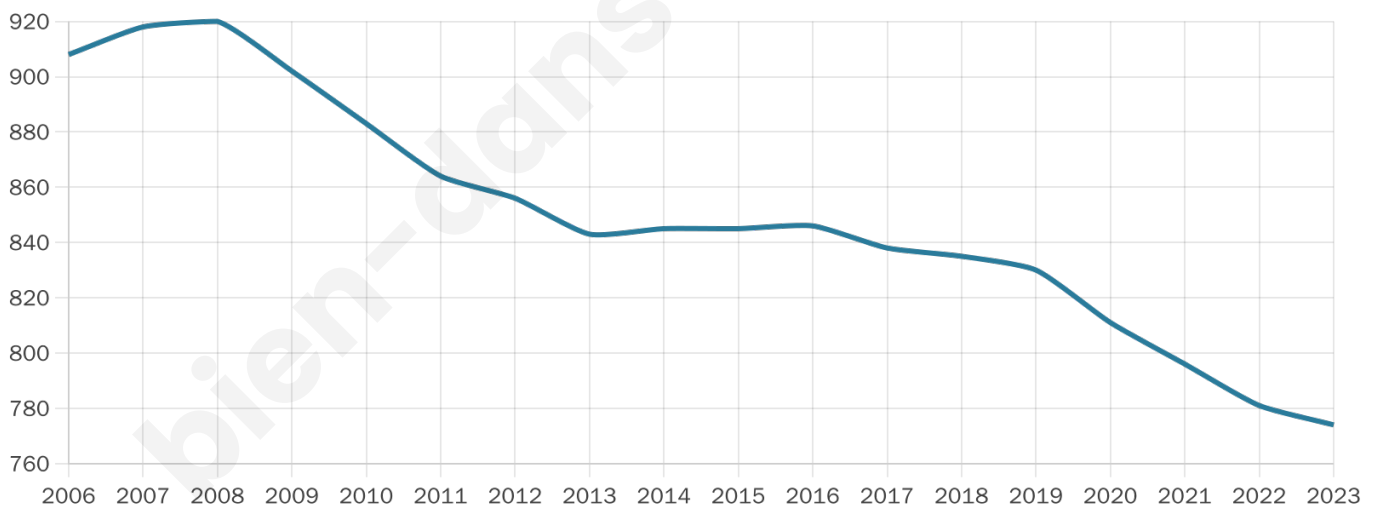

Version web

Ville de Gauchin- Verloingt

Présenté par

BIEN dans
ma **VILLE** 

Sommaire

Situation géographique	3
Statistiques sur la population	4
Evolution du nombre d'habitants	4
Tranche d'âge	5
0-14 ans	5
15-29 ans	5
30-44 ans	5
45-59 ans	5
60-74 ans	5
75-89 ans	5
90 ans et +	5
Activité professionnelle	5
Agriculteurs	5
Artisans, Commerçants	5
Cadres et sup.	5
Professions intermédiaires	5
Employé	5
Ouvrier	5
Retraité	5
Autres	5
Niveau de diplôme	6
Sans diplôme ou CEP	6
Brevet, BEPC, DNB	6
CAP-BEP ou équivalent	6
BAC ou équivalent	6
BAC+2	6
BAC+3 ou +4	6
BAC+5 ou plus	6
Composition des ménages	6
Couple sans enfant	6
Couple avec enfant(s)	6
Famille monoparentale	6
Colocation / Autre	6
Personnes seules	6
Profil électoraux	7
Premier tour	7
Sécurité	8
Evolution du nombre d'infractions	8
Pour comparer	9
Services à la population	10
Commerce	10
Éducation	10
Villes autour de Gauchin-Verloingt	12
Avis sur la ville de Gauchin-Verloingt	13
Moyenne par critère	13
Villes autour de Gauchin-Verloingt	13
Répartition des avis par note	13
Répartition des avis par note	13

774

Age moyen

50 ans

Pop active

36.3%

Taux chômage

7%

Pop densité

155 h/km²

Revenu moyen

22 670 €/an

Evolution du nombre d'habitants

Sources : Institut national de la statistique et des études économiques (insee) selon Les dernières parutions officielles de 2024 portant sur les années 2020, 2021 et 2022.