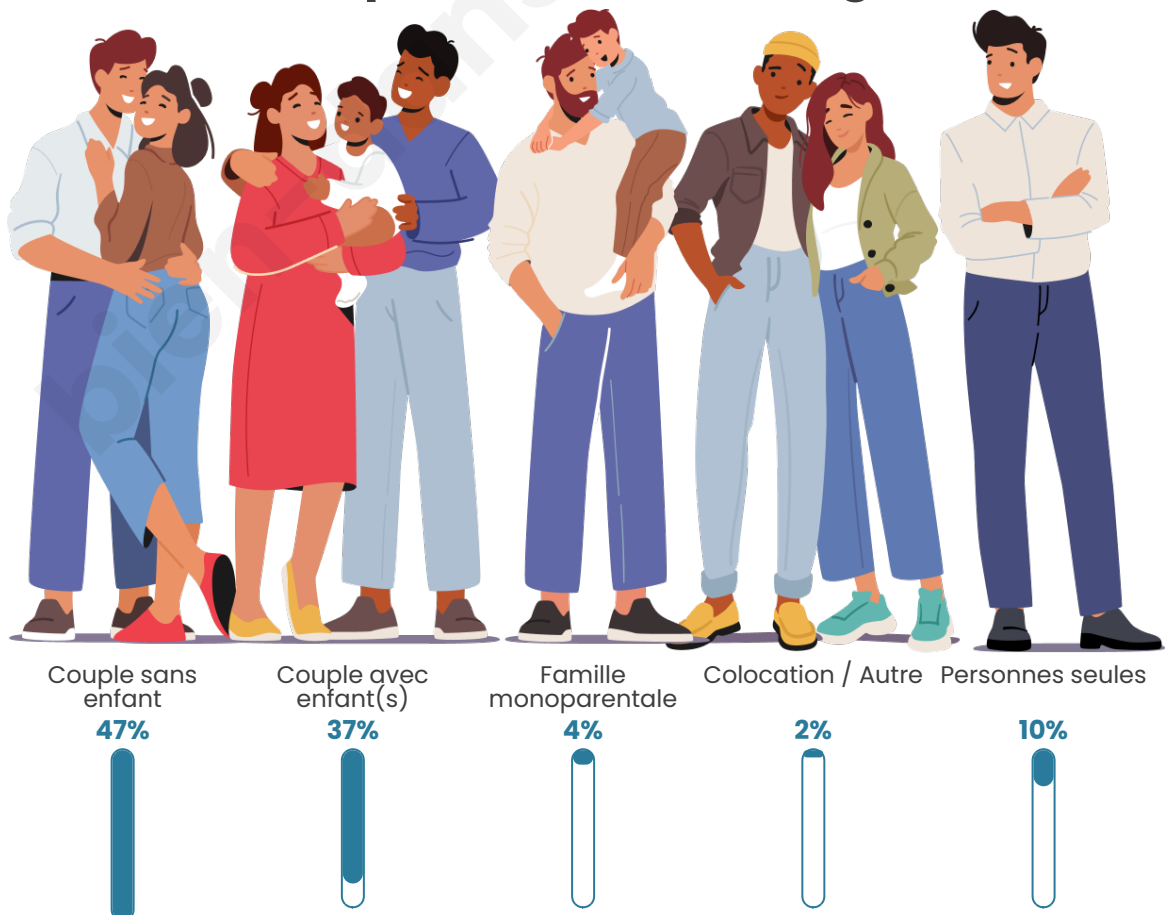

Tranche d'âge

Activité professionnelle

Niveau de diplôme

Composition des ménages

Profils électoraux

Premier tour

	Marine LE PEN	37.41 %
	Emmanuel MACRON	26.82 %
	Jean-Luc MÉLENCHON	11.76 %
	Éric ZEMMOUR	5.18 %
	Jean LASSALLE	3.53 %
	Fabien ROUSSEL	3.29 %
	Valérie PÉCRESE	2.82 %
	Yannick JADOT	2.59 %
	Anne HIDALGO	2.35 %
	Nathalie ARTHAUD	1.88 %
	Philippe POUTOU	1.65 %
	Nicolas DUPONT- AIGNAN	0.71 %