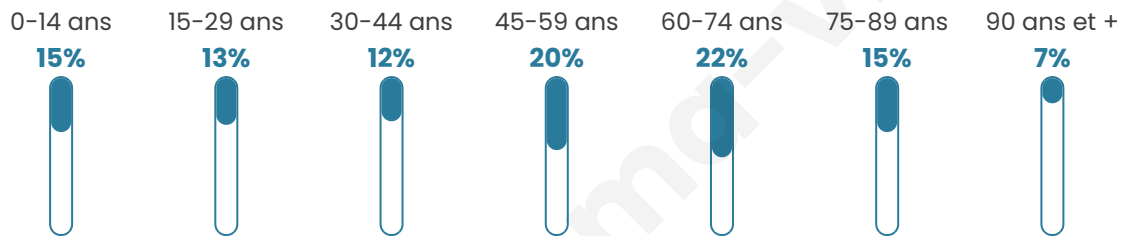

774

Age moyen

50 ans

Pop active

36.3%

Taux chômage

7%

Pop densité

155 h/km²

Revenu moyen

22 670 €/an

Evolution du nombre d'habitants

Sources : Institut national de la statistique et des études économiques (insee) selon Les dernières parutions officielles de 2024 portant sur les années 2020, 2021 et 2022.

Tranche d'âge

Activité professionnelle

Niveau de diplôme

Composition des ménages

Profils électoraux

Premier tour

	Marine LE PEN	37.41 %
	Emmanuel MACRON	26.82 %
	Jean-Luc MÉLENCHON	11.76 %
	Éric ZEMMOUR	5.18 %
	Jean LASSALLE	3.53 %
	Fabien ROUSSEL	3.29 %
	Valérie PÉCRESE	2.82 %
	Yannick JADOT	2.59 %
	Anne HIDALGO	2.35 %
	Nathalie ARTHAUD	1.88 %
	Philippe POUTOU	1.65 %
	Nicolas DUPONT- AIGNAN	0.71 %