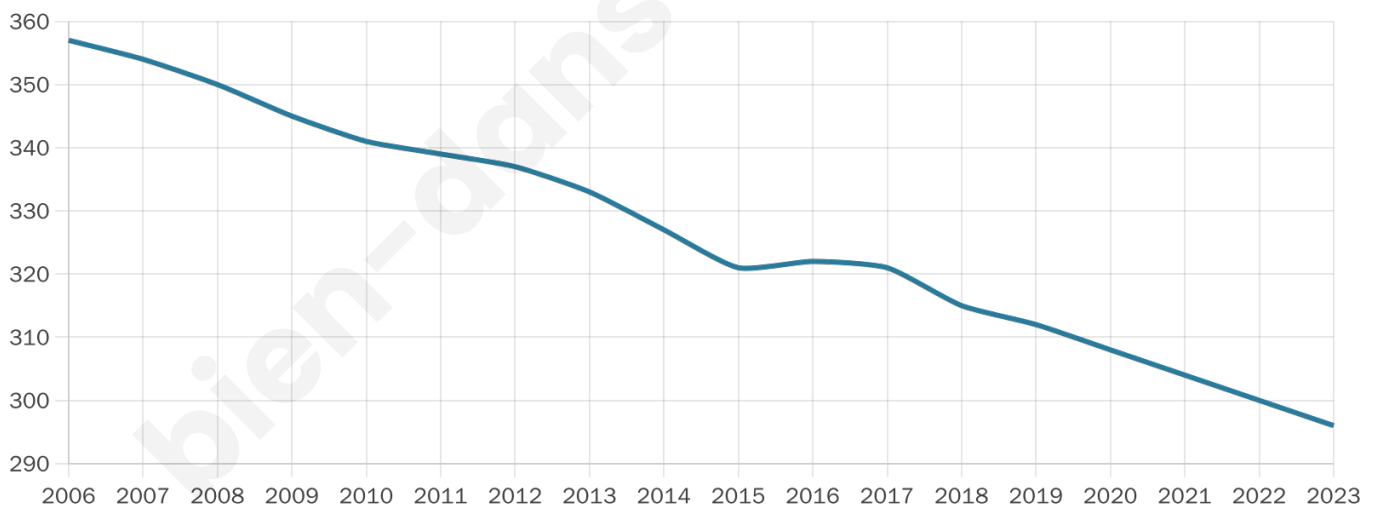

# Statistiques sur la population

Nombre d'habitants

**296**

Age moyen

**44 ans**

Pop active

**51.4%**

Taux chômage

**4.8%**

Pop densité

**49 h/km<sup>2</sup>**

Revenu moyen

**23 260 €/an**

## Evolution du nombre d'habitants

Sources : Institut national de la statistique et des études économiques (insee) selon Les dernières parutions officielles de 2024 portant sur les années 2020, 2021 et 2022.