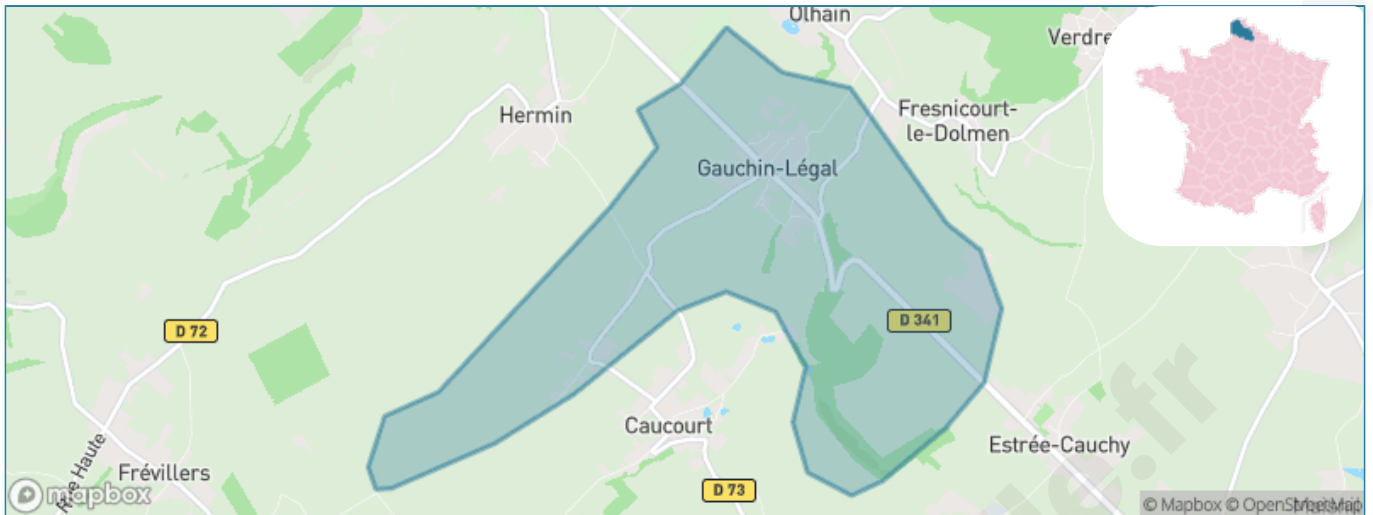

# Ville de Gauchin-Légal

Présenté par

**BIEN** dans  
ma **VILLE** 

# Situation géographique

## i Informations clés

- **Région** : Hauts-de-France
- **Département** : Pas-de-Calais
- **Code postal** : 62150
- **Superficie** : 6 km<sup>2</sup>