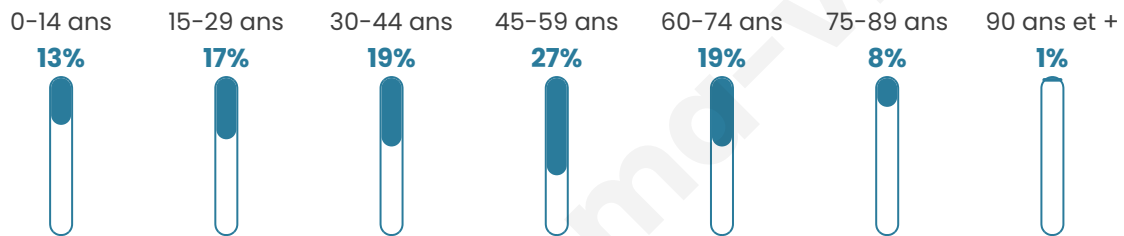

# Statistiques sur la population

Nombre d'habitants

**296**

Age moyen

**44 ans**

Pop active

**51.4%**

Taux chômage

**4.8%**

Pop densité

**49 h/km<sup>2</sup>**

Revenu moyen

**23 260 €/an**

## Evolution du nombre d'habitants

Sources : Institut national de la statistique et des études économiques (insee) selon Les dernières parutions officielles de 2024 portant sur les années 2020, 2021 et 2022.

## Tranche d'âge