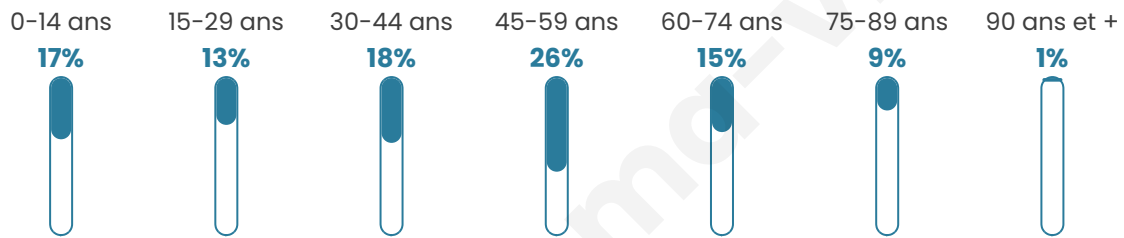

# Statistiques sur la population

Nombre d'habitants

**251**

Age moyen

**43 ans**

Pop active

**52.2%**

Taux chômage

**7%**

Pop densité

**36 h/km<sup>2</sup>**

Revenu moyen

**23 420 €/an**

## Evolution du nombre d'habitants

Sources : Institut national de la statistique et des études économiques (insee) selon Les dernières parutions officielles de 2024 portant sur les années 2020, 2021 et 2022.

## Tranche d'âge