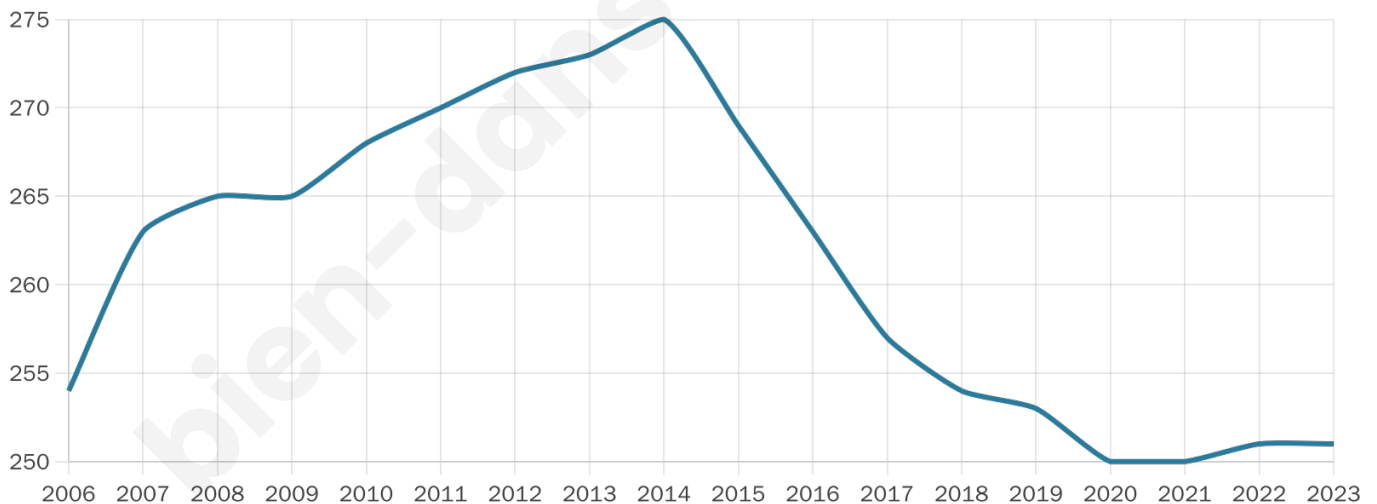

# Statistiques sur la population

Nombre d'habitants

**251**

Age moyen

**43 ans**

Pop active

**52.2%**

Taux chômage

**7%**

Pop densité

**36 h/km<sup>2</sup>**

Revenu moyen

**23 420 €/an**

## Evolution du nombre d'habitants

Sources : Institut national de la statistique et des études économiques (insee) selon Les dernières parutions officielles de 2024 portant sur les années 2020, 2021 et 2022.