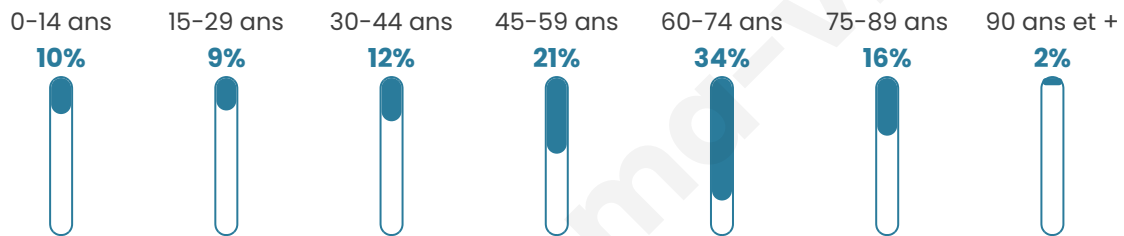

Situation géographique

i Informations clés

- **Région** : Normandie
- **Département** : Manche
- **Code postal** : 50760
- **Superficie** : 9 km²

Statistiques sur la population

Nombre d'habitants

465

Age moyen

53 ans

Pop active

36.8%

Taux chômage

6.7%

Pop densité

52 h/km²

Revenu moyen

25 370 €/an

Evolution du nombre d'habitants

Sources : Institut national de la statistique et des études économiques (insee) selon Les dernières parutions officielles de 2024 portant sur les années 2020, 2021 et 2022.

Tranche d'âge

Activité professionnelle

Niveau de diplôme

Composition des ménages

Profils électoraux

Premier tour

	Emmanuel MACRON	29.28 %
	Marine LE PEN	25.97 %
	Jean-Luc MÉLENCHON	10.77 %
	Valérie PÉCRESSÉ	10.50 %
	Yannick JADOT	6.91 %
	Éric ZEMMOUR	6.63 %
	Nicolas DUPONT- AIGNAN	3.31 %
	Fabien ROUSSEL	2.76 %
	Anne HIDALGO	1.93 %
	Jean LASSALLE	1.66 %
	Nathalie ARTHAUD	0.28 %
	Philippe POUTOU	0.00 %