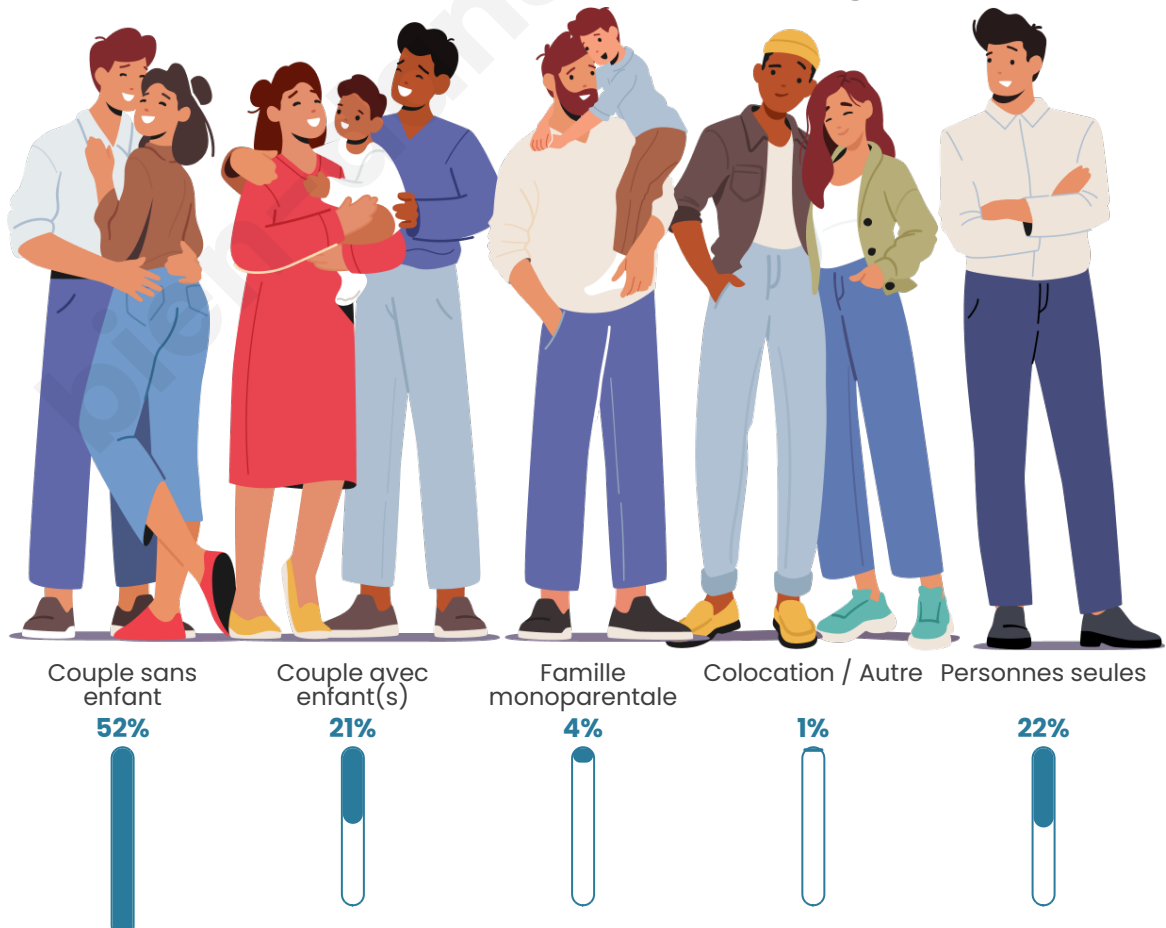

Tranche d'âge

Activité professionnelle

Niveau de diplôme

Composition des ménages

Profils électoraux

Premier tour

	Emmanuel MACRON	29.28 %
	Marine LE PEN	25.97 %
	Jean-Luc MÉLENCHON	10.77 %
	Valérie PÉCRESSÉ	10.50 %
	Yannick JADOT	6.91 %
	Éric ZEMMOUR	6.63 %
	Nicolas DUPONT- AIGNAN	3.31 %
	Fabien ROUSSEL	2.76 %
	Anne HIDALGO	1.93 %
	Jean LASSALLE	1.66 %
	Nathalie ARTHAUD	0.28 %
	Philippe POUTOU	0.00 %