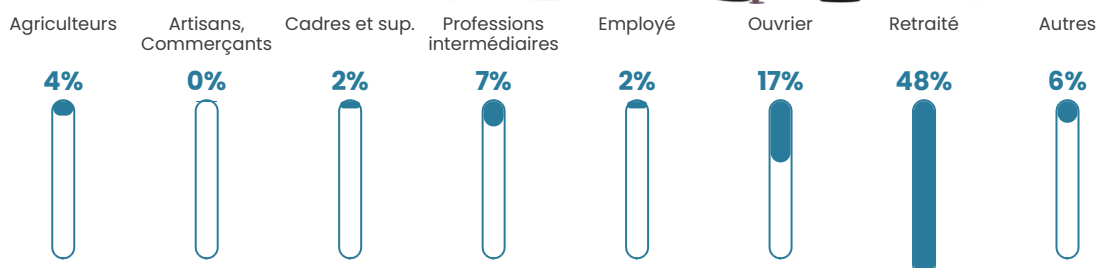

53 ans

Pop active

36.8%

Taux chômage

6.7%

Pop densité

52 h/km²

Revenu moyen

25 370 €/an

Evolution du nombre d'habitants

Sources : Institut national de la statistique et des études économiques (insee) selon Les dernières parutions officielles de 2024 portant sur les années 2020, 2021 et 2022.

Tranche d'âge

Activité professionnelle

Niveau de diplôme

Composition des ménages

Profils électoraux

Premier tour

	Emmanuel MACRON	29.28 %
	Marine LE PEN	25.97 %
	Jean-Luc MÉLENCHON	10.77 %
	Valérie PÉCRESSÉ	10.50 %
	Yannick JADOT	6.91 %
	Éric ZEMMOUR	6.63 %
	Nicolas DUPONT- AIGNAN	3.31 %
	Fabien ROUSSEL	2.76 %
	Anne HIDALGO	1.93 %
	Jean LASSALLE	1.66 %
	Nathalie ARTHAUD	0.28 %
	Philippe POUTOU	0.00 %