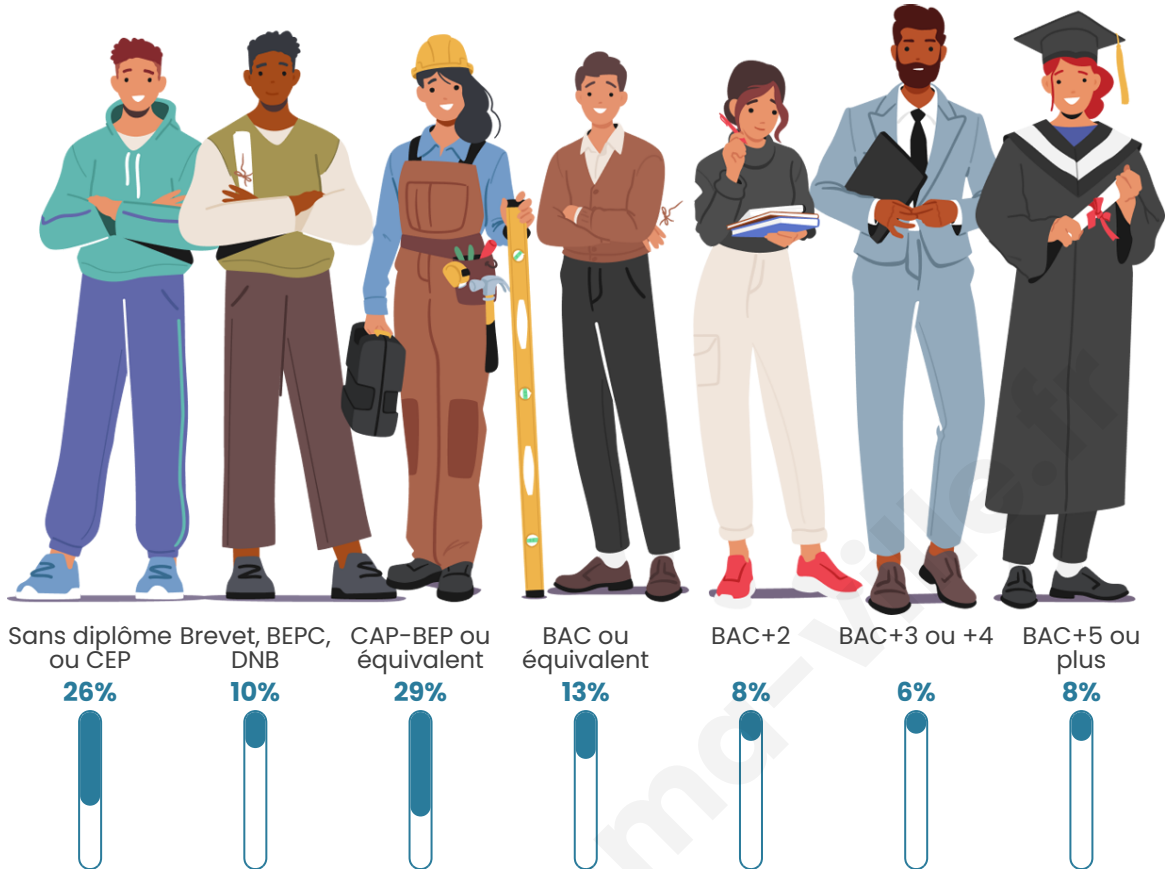

Tranche d'âge

Activité professionnelle

Niveau de diplôme

Composition des ménages

Profils électoraux

Premier tour

	Emmanuel MACRON	29.28 %
	Marine LE PEN	25.97 %
	Jean-Luc MÉLENCHON	10.77 %
	Valérie PÉCRESSÉ	10.50 %
	Yannick JADOT	6.91 %
	Éric ZEMMOUR	6.63 %
	Nicolas DUPONT- AIGNAN	3.31 %
	Fabien ROUSSEL	2.76 %
	Anne HIDALGO	1.93 %
	Jean LASSALLE	1.66 %
	Nathalie ARTHAUD	0.28 %
	Philippe POUTOU	0.00 %