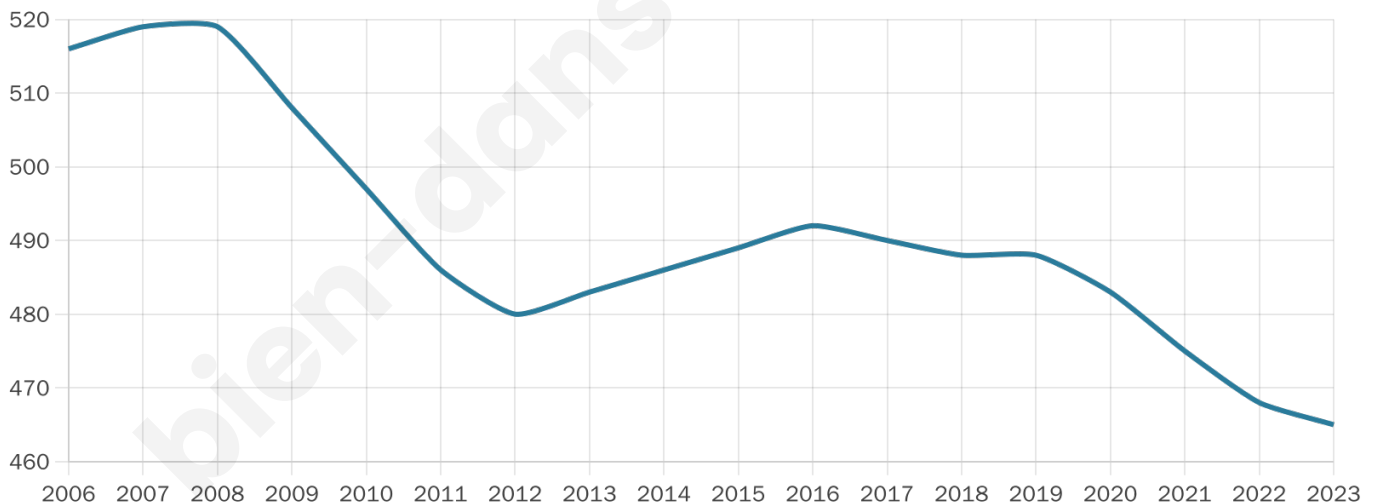

Version web

Ville de Gatteville-le- Phare

Présenté par

BIEN dans
ma **VILLE** 

Sommaire

Situation géographique	3
Statistiques sur la population	4
Evolution du nombre d'habitants	4
Tranche d'âge	5
0-14 ans	5
15-29 ans	5
30-44 ans	5
45-59 ans	5
60-74 ans	5
75-89 ans	5
90 ans et +	5
Activité professionnelle	5
Agriculteurs	5
Artisans, Commerçants	5
Cadres et sup.	5
Professions intermédiaires	5
Employé	5
Ouvrier	5
Retraité	5
Autres	5
Niveau de diplôme	6
Sans diplôme ou CEP	6
Brevet, BEPC, DNB	6
CAP-BEP ou équivalent	6
BAC ou équivalent	6
BAC+2	6
BAC+3 ou +4	6
BAC+5 ou plus	6
Composition des ménages	6
Couple sans enfant	6
Couple avec enfant(s)	6
Famille monoparentale	6
Colocation / Autre	6
Personnes seules	6
Profils électoraux	7
Premier tour	7
Sécurité	8
Evolution du nombre d'infractions	8
Pour comparer	9
Services à la population	10
Commerce	10
Éducation	10
Villes autour de Gatteville-le-Phare	11

53 ans

Pop active

36.8%

Taux chômage

6.7%

Pop densité

52 h/km²

Revenu moyen

25 370 €/an

Evolution du nombre d'habitants

Sources : Institut national de la statistique et des études économiques (insee) selon Les dernières parutions officielles de 2024 portant sur les années 2020, 2021 et 2022.