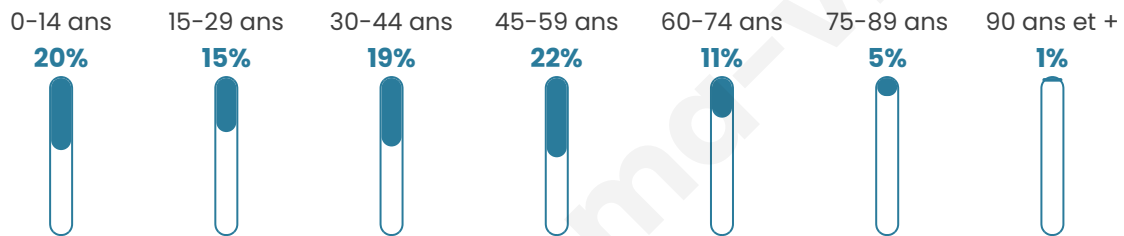

741

Age moyen

38 ans

Pop active

50.6%

Taux chômage

6.6%

Pop densité

49 h/km²

Revenu moyen

25 850 €/an

Evolution du nombre d'habitants

Sources : Institut national de la statistique et des études économiques (insee) selon Les dernières parutions officielles de 2024 portant sur les années 2020, 2021 et 2022.

Tranche d'âge

Activité professionnelle

Niveau de diplôme

Composition des ménages

Profils électoraux

Premier tour

	Marine LE PEN	41.87 %
	Emmanuel MACRON	20.44 %
	Jean-Luc MÉLENCHON	14.78 %
	Éric ZEMMOUR	7.88 %
	Valérie PÉCRESE	4.68 %
	Nicolas DUPONT-AIGNAN	2.71 %
	Yannick JADOT	2.46 %
	Jean LASSALLE	2.22 %
	Philippe POUTOU	1.48 %
	Nathalie ARTHAUD	0.99 %
	Fabien ROUSSEL	0.25 %
	Anne HIDALGO	0.25 %