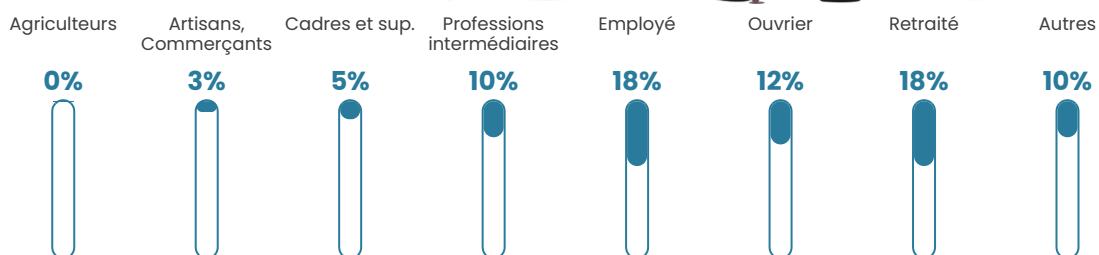

49 h/km²

Revenu moyen

25 850 €/an

Evolution du nombre d'habitants

Sources : Institut national de la statistique et des études économiques (insee) selon Les dernières parutions officielles de 2024 portant sur les années 2020, 2021 et 2022.

Tranche d'âge

Activité professionnelle

Niveau de diplôme

Composition des ménages

Profils électoraux

Premier tour

	Marine LE PEN	41.87 %
	Emmanuel MACRON	20.44 %
	Jean-Luc MÉLENCHON	14.78 %
	Éric ZEMMOUR	7.88 %
	Valérie PÉCRESE	4.68 %
	Nicolas DUPONT-AIGNAN	2.71 %
	Yannick JADOT	2.46 %
	Jean LASSALLE	2.22 %
	Philippe POUTOU	1.48 %
	Nathalie ARTHAUD	0.99 %
	Fabien ROUSSEL	0.25 %
	Anne HIDALGO	0.25 %