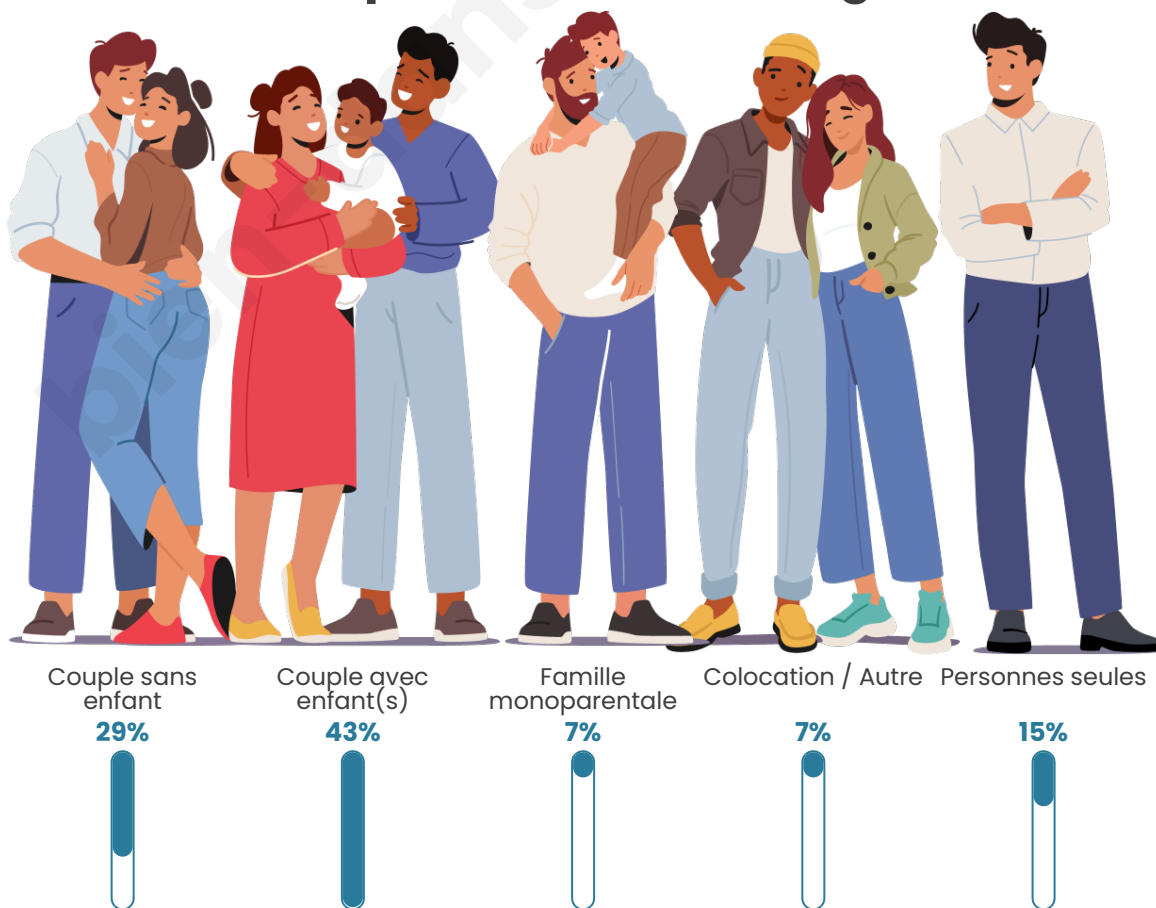

Tranche d'âge

Activité professionnelle

Niveau de diplôme

Composition des ménages

Profils électoraux

Premier tour

	Marine LE PEN	41.87 %
	Emmanuel MACRON	20.44 %
	Jean-Luc MÉLENCHON	14.78 %
	Éric ZEMMOUR	7.88 %
	Valérie PÉCRESE	4.68 %
	Nicolas DUPONT-AIGNAN	2.71 %
	Yannick JADOT	2.46 %
	Jean LASSALLE	2.22 %
	Philippe POUTOU	1.48 %
	Nathalie ARTHAUD	0.99 %
	Fabien ROUSSEL	0.25 %
	Anne HIDALGO	0.25 %