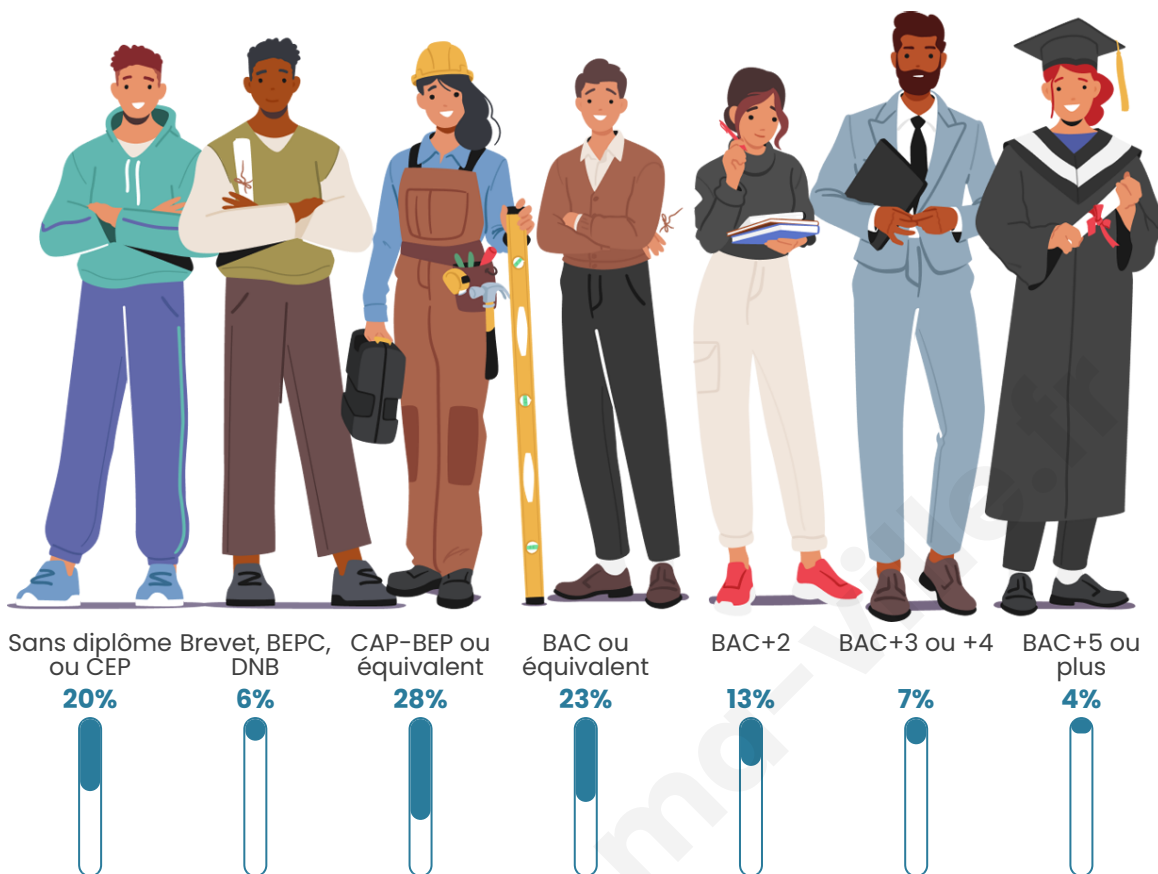

741

Age moyen

38 ans

Pop active

50.6%

Taux chômage

6.6%

Pop densité

Tranche d'âge

Activité professionnelle

Niveau de diplôme

Composition des ménages

Profils électoraux

Premier tour

	Marine LE PEN	41.87 %
	Emmanuel MACRON	20.44 %
	Jean-Luc MÉLENCHON	14.78 %
	Éric ZEMMOUR	7.88 %
	Valérie PÉCRESE	4.68 %
	Nicolas DUPONT-AIGNAN	2.71 %
	Yannick JADOT	2.46 %
	Jean LASSALLE	2.22 %
	Philippe POUTOU	1.48 %
	Nathalie ARTHAUD	0.99 %
	Fabien ROUSSEL	0.25 %
	Anne HIDALGO	0.25 %