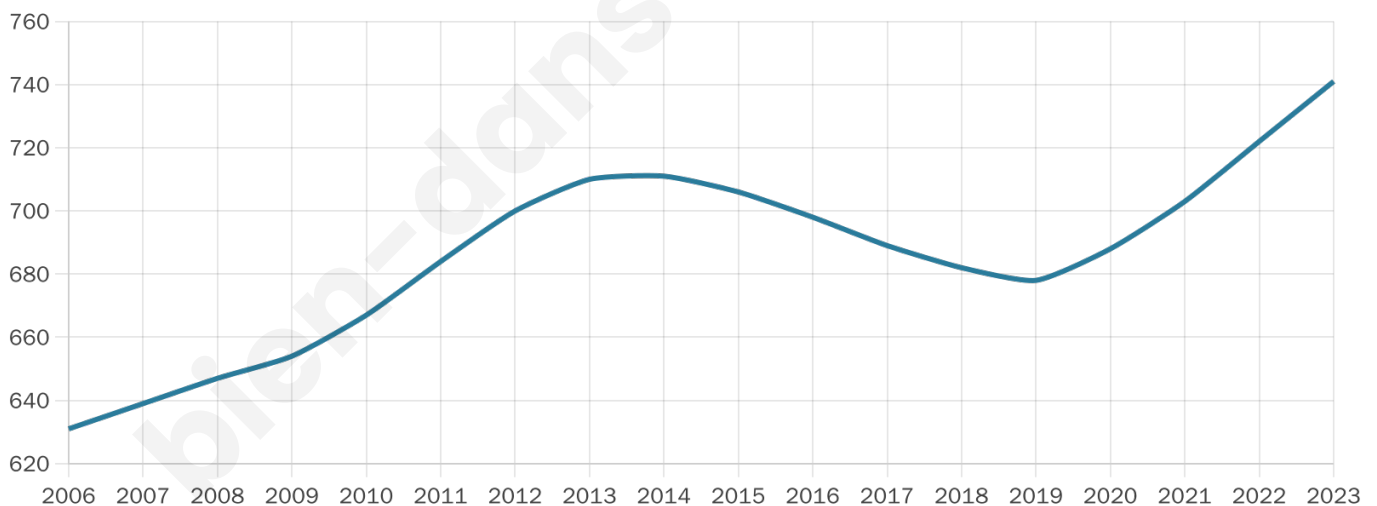

741

Age moyen

38 ans

Pop active

50.6%

Taux chômage

6.6%

Pop densité

49 h/km²

Revenu moyen

25 850 €/an

Evolution du nombre d'habitants

Sources : Institut national de la statistique et des études économiques (insee) selon Les dernières parutions officielles de 2024 portant sur les années 2020, 2021 et 2022.