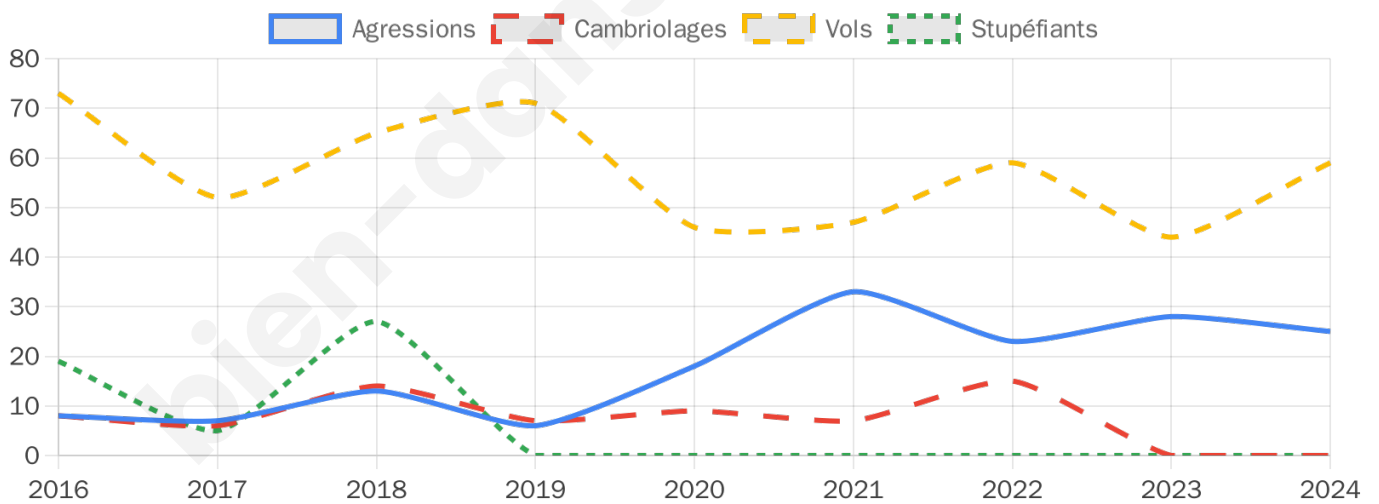

2 365 inscrits

Participation : 74.67%

Votes blancs : 1.47%

Votes nuls : 0.34%

Second tour

	Emmanuel MACRON	39,72 %
	Marine LE PEN	60,28 %

2 369 inscrits

Participation : 74.93%

Votes blancs : 5.52%

Votes nuls : 1.58%

Sécurité

Agressions physiques / sexuelles

25

Cambriolages

0

Vols / dégradations

59

Stupéfiants

0

Evolution du nombre d'infractions

Pour comparer

(en proportion du nombre d'habitants)

Sources : Bases statistiques communale, départementale et régionale de la délinquance enregistrée par la police et la gendarmerie nationales selon les dernières parutions officielles de 2025 portant sur l'année 2024 ([data.gouv](https://data.gouv.fr)).