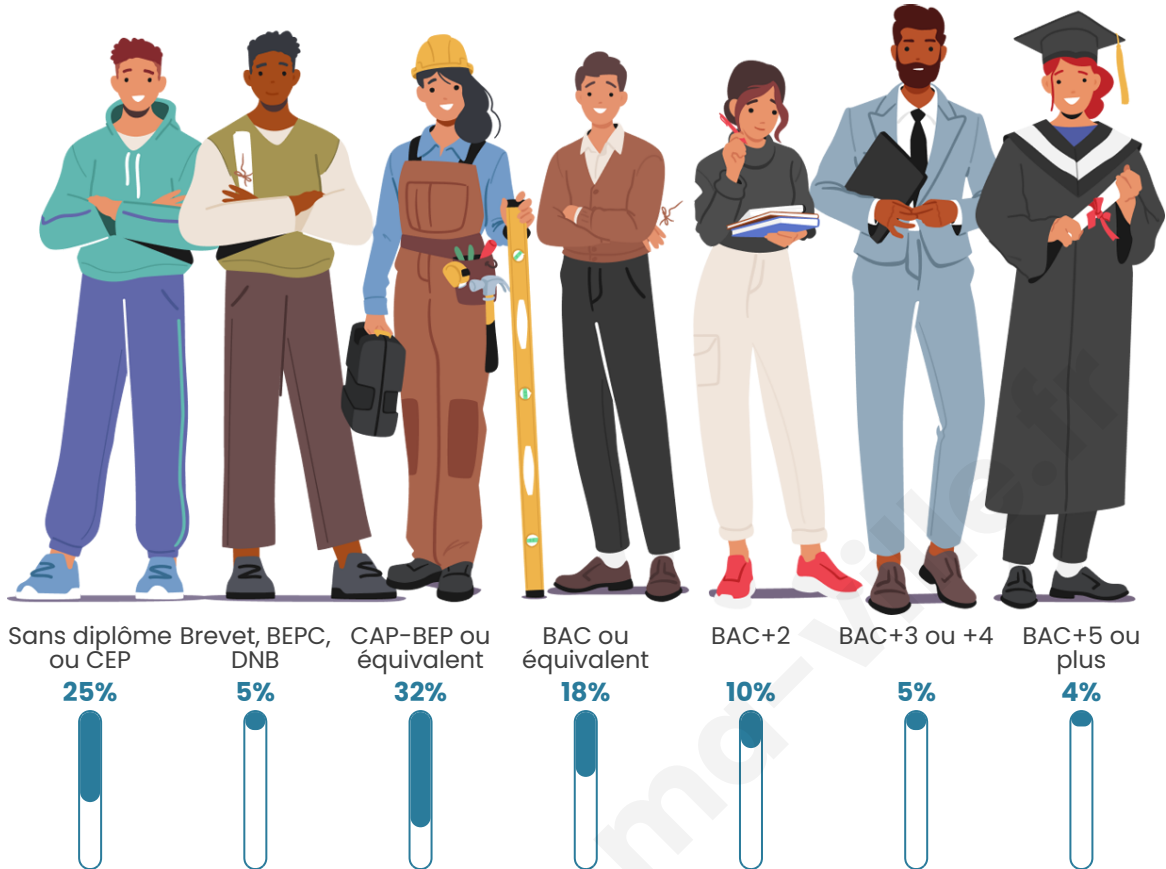

Tranche d'âge

Activité professionnelle

Niveau de diplôme

Composition des ménages

Profils électoraux

Premier tour

	Marine LE PEN	39.22 %
	Emmanuel MACRON	23.93 %
	Jean-Luc MÉLENCHON	14.13 %
	Éric ZEMMOUR	7.73 %
	Valérie PÉCRESE	2.88 %
	Nicolas DUPONT-AIGNAN	2.65 %
	Fabien ROUSSEL	2.60 %
	Yannick JADOT	2.42 %
	Jean LASSALLE	2.36 %
	Anne HIDALGO	0.98 %
	Philippe POUTOU	0.58 %
	Nathalie ARTHAUD	0.52 %