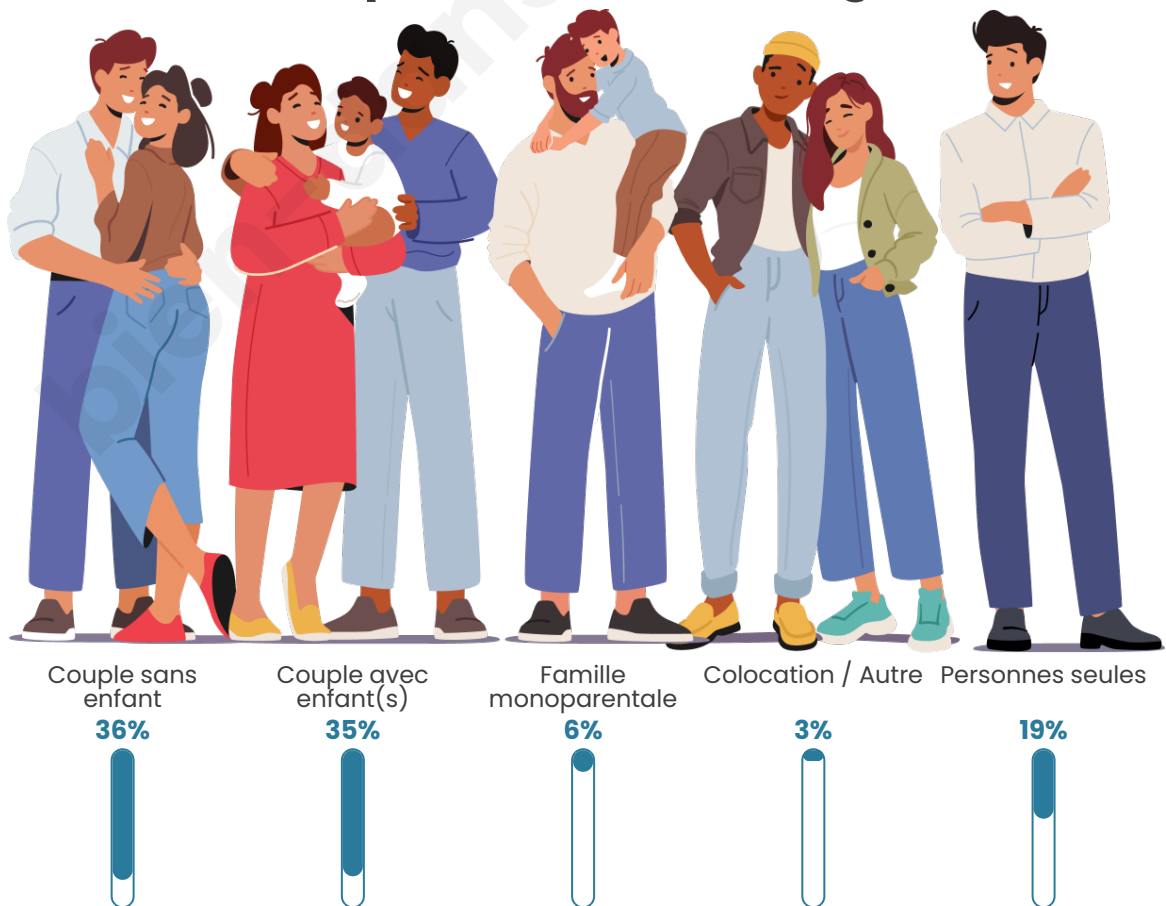

Tranche d'âge

Activité professionnelle

Niveau de diplôme

Composition des ménages

Profils électoraux

Premier tour

	Marine LE PEN	39.22 %
	Emmanuel MACRON	23.93 %
	Jean-Luc MÉLENCHON	14.13 %
	Éric ZEMMOUR	7.73 %
	Valérie PÉCRESE	2.88 %
	Nicolas DUPONT-AIGNAN	2.65 %
	Fabien ROUSSEL	2.60 %
	Yannick JADOT	2.42 %
	Jean LASSALLE	2.36 %
	Anne HIDALGO	0.98 %
	Philippe POUTOU	0.58 %
	Nathalie ARTHAUD	0.52 %