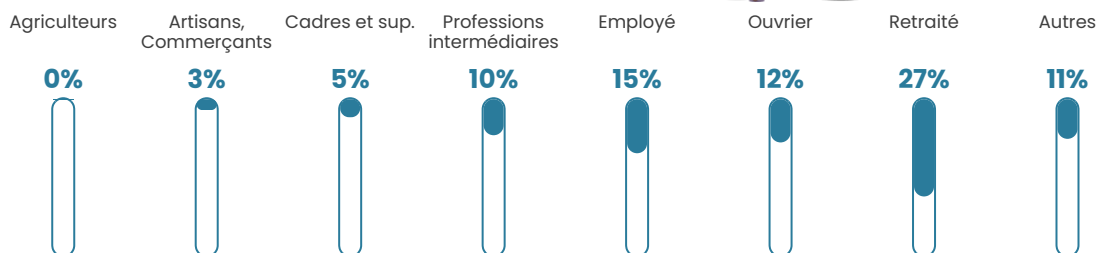

23 060 €/an

Evolution du nombre d'habitants

Sources : Institut national de la statistique et des études économiques (insee) selon Les dernières parutions officielles de 2024 portant sur les années 2020, 2021 et 2022.

Tranche d'âge

Activité professionnelle

Niveau de diplôme

Composition des ménages

Profils électoraux

Premier tour

	Marine LE PEN	39.22 %
	Emmanuel MACRON	23.93 %
	Jean-Luc MÉLENCHON	14.13 %
	Éric ZEMMOUR	7.73 %
	Valérie PÉCRESE	2.88 %
	Nicolas DUPONT-AIGNAN	2.65 %
	Fabien ROUSSEL	2.60 %
	Yannick JADOT	2.42 %
	Jean LASSALLE	2.36 %
	Anne HIDALGO	0.98 %
	Philippe POUTOU	0.58 %
	Nathalie ARTHAUD	0.52 %