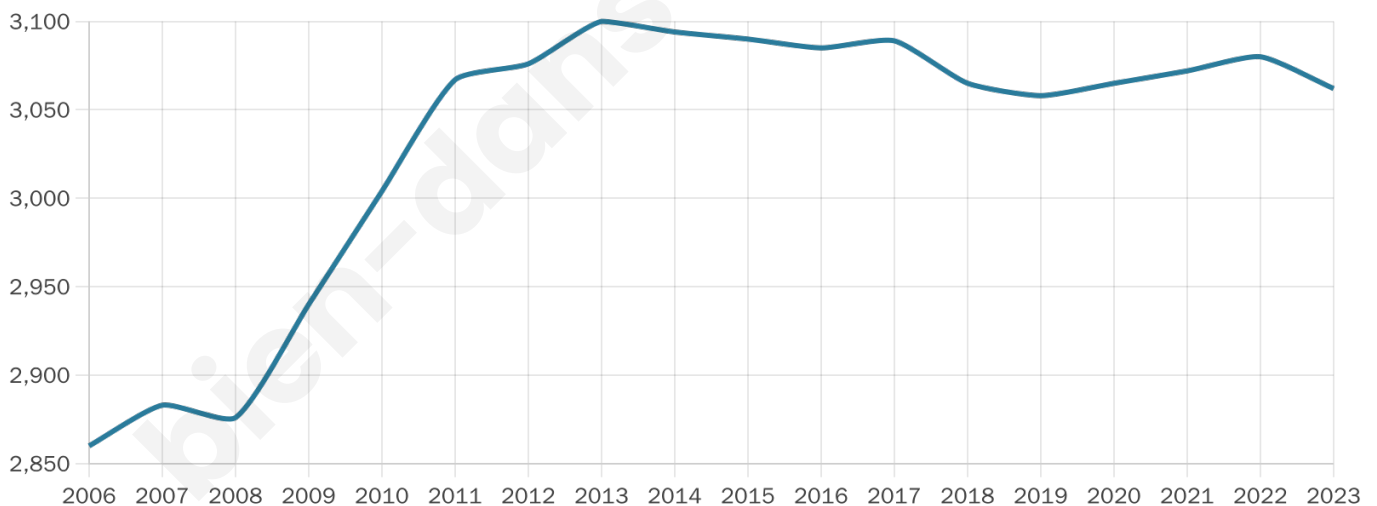

Situation géographique

i Informations clés

- **Région** : Normandie
- **Département** : Eure
- **Code postal** : 27620
- **Superficie** : 12 km²

Statistiques sur la population

Nombre d'habitants

3 062

Age moyen

42 ans

Pop active

45.2%

Taux chômage

8.5%

Pop densité

255 h/km²

Revenu moyen

23 060 €/an

Evolution du nombre d'habitants

Sources : Institut national de la statistique et des études économiques (insee) selon Les dernières parutions officielles de 2024 portant sur les années 2020, 2021 et 2022.