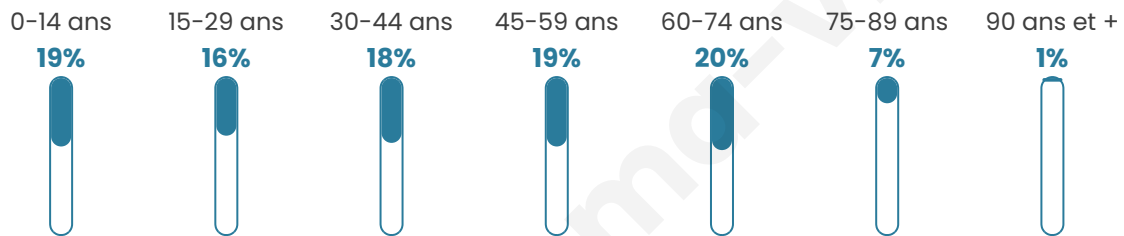

Situation géographique

i Informations clés

- **Région** : Normandie
- **Département** : Eure
- **Code postal** : 27620
- **Superficie** : 12 km²

Statistiques sur la population

Nombre d'habitants

3 062

Age moyen

42 ans

Pop active

45.2%

Taux chômage

8.5%

Pop densité

255 h/km²

Revenu moyen

Tranche d'âge

Activité professionnelle

Niveau de diplôme

Composition des ménages

Profils électoraux

Premier tour

	Marine LE PEN	39.22 %
	Emmanuel MACRON	23.93 %
	Jean-Luc MÉLENCHON	14.13 %
	Éric ZEMMOUR	7.73 %
	Valérie PÉCRESE	2.88 %
	Nicolas DUPONT-AIGNAN	2.65 %
	Fabien ROUSSEL	2.60 %
	Yannick JADOT	2.42 %
	Jean LASSALLE	2.36 %
	Anne HIDALGO	0.98 %
	Philippe POUTOU	0.58 %
	Nathalie ARTHAUD	0.52 %