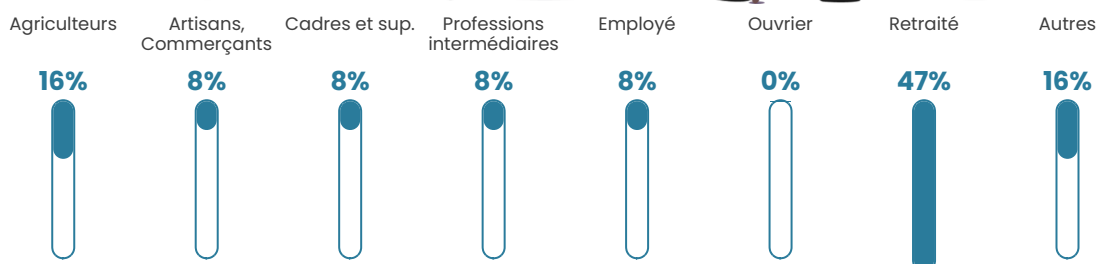

Pop densité

4 h/km²

Revenu moyen

NC

Evolution du nombre d'habitants

Sources : Institut national de la statistique et des études économiques (insee) selon Les dernières parutions officielles de 2024 portant sur les années 2020, 2021 et 2022.

Tranche d'âge

Activité professionnelle

Niveau de diplôme

Composition des ménages

Profils électoraux

Premier tour

	Jean-Luc MÉLENCHON	33.85 %
	Marine LE PEN	18.46 %
	Éric ZEMMOUR	15.38 %
	Yannick JADOT	9.23 %
	Anne HIDALGO	6.15 %
	Emmanuel MACRON	4.62 %
	Valérie PÉCRESSE	4.62 %
	Jean LASSALLE	3.08 %
	Fabien ROUSSEL	1.54 %
	Philippe POUTOU	1.54 %
	Nicolas DUPONT- AIGNAN	1.54 %
	Nathalie ARTHAUD	0.00 %