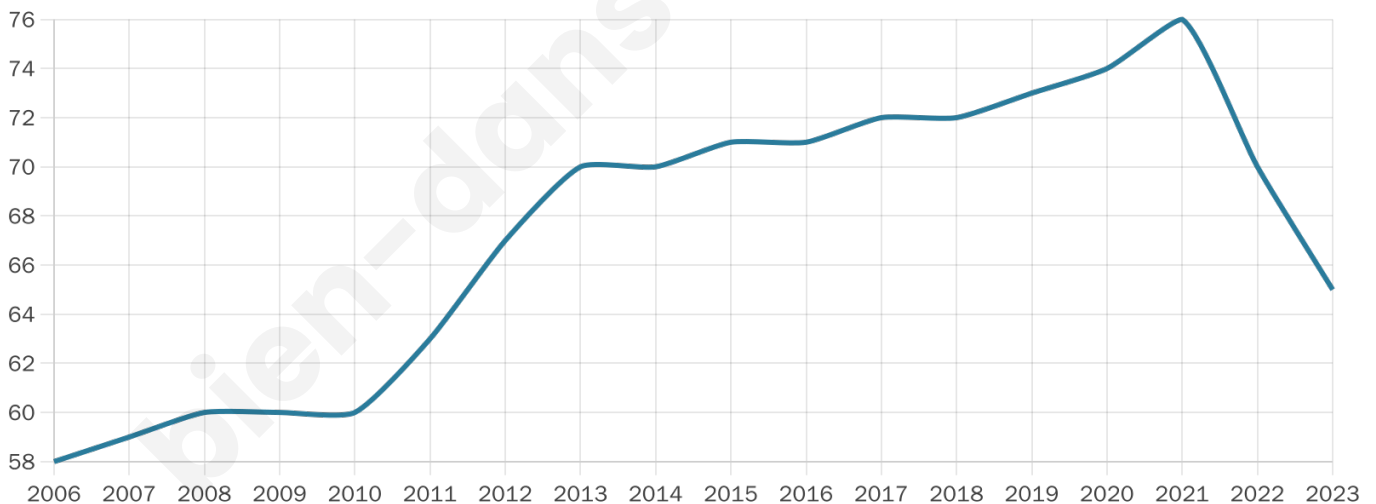

Nombre d'habitants

65

Age moyen

55 ans

Pop active

44.6%

Taux chômage

11.6%

Pop densité

4 h/km²

Revenu moyen

NC

Evolution du nombre d'habitants

Sources : Institut national de la statistique et des études économiques (insee) selon Les dernières parutions officielles de 2024 portant sur les années 2020, 2021 et 2022.

Tranche d'âge

Activité professionnelle

Niveau de diplôme

Composition des ménages

Profils électoraux

Premier tour

	Jean-Luc MÉLENCHON	33.85 %
	Marine LE PEN	18.46 %
	Éric ZEMMOUR	15.38 %
	Yannick JADOT	9.23 %
	Anne HIDALGO	6.15 %
	Emmanuel MACRON	4.62 %
	Valérie PÉCRESSE	4.62 %
	Jean LASSALLE	3.08 %
	Fabien ROUSSEL	1.54 %
	Philippe POUTOU	1.54 %
	Nicolas DUPONT- AIGNAN	1.54 %
	Nathalie ARTHAUD	0.00 %