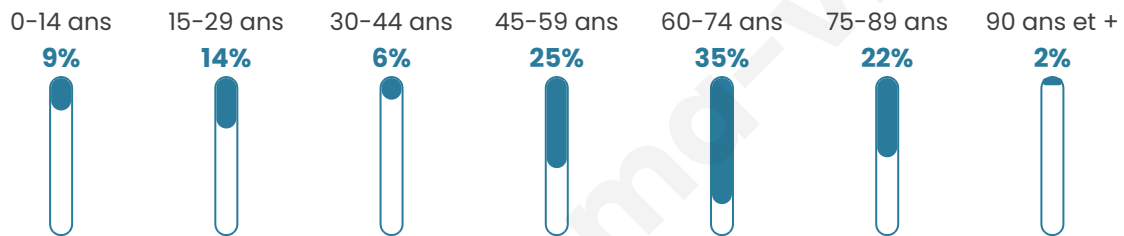

Nombre d'habitants

65

Age moyen

55 ans

Pop active

44.6%

Taux chômage

11.6%

Pop densité

4 h/km²

Revenu moyen

NC

Evolution du nombre d'habitants

Sources : Institut national de la statistique et des études économiques (insee) selon Les dernières parutions officielles de 2024 portant sur les années 2020, 2021 et 2022.

Tranche d'âge

Activité professionnelle

Niveau de diplôme

Composition des ménages

Profils électoraux

Premier tour

	Jean-Luc MÉLENCHON	33.85 %
	Marine LE PEN	18.46 %
	Éric ZEMMOUR	15.38 %
	Yannick JADOT	9.23 %
	Anne HIDALGO	6.15 %
	Emmanuel MACRON	4.62 %
	Valérie PÉCRESSE	4.62 %
	Jean LASSALLE	3.08 %
	Fabien ROUSSEL	1.54 %
	Philippe POUTOU	1.54 %
	Nicolas DUPONT- AIGNAN	1.54 %
	Nathalie ARTHAUD	0.00 %