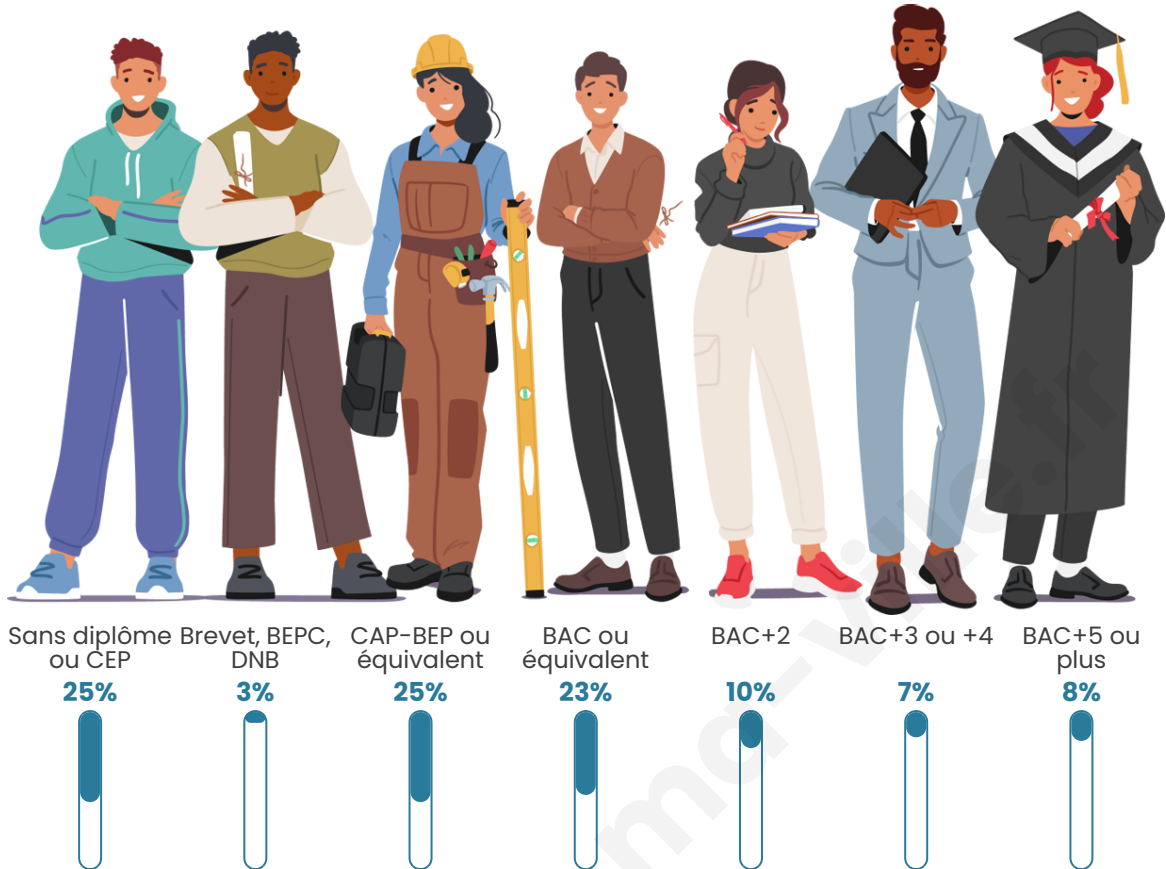

Nombre d'habitants

65

Age moyen

55 ans

Pop active

44.6%

Taux chômage

11.6%

Tranche d'âge

Activité professionnelle

Niveau de diplôme

Composition des ménages

Profils électoraux

Premier tour

	Jean-Luc MÉLENCHON	33.85 %
	Marine LE PEN	18.46 %
	Éric ZEMMOUR	15.38 %
	Yannick JADOT	9.23 %
	Anne HIDALGO	6.15 %
	Emmanuel MACRON	4.62 %
	Valérie PÉCRESSE	4.62 %
	Jean LASSALLE	3.08 %
	Fabien ROUSSEL	1.54 %
	Philippe POUTOU	1.54 %
	Nicolas DUPONT- AIGNAN	1.54 %
	Nathalie ARTHAUD	0.00 %