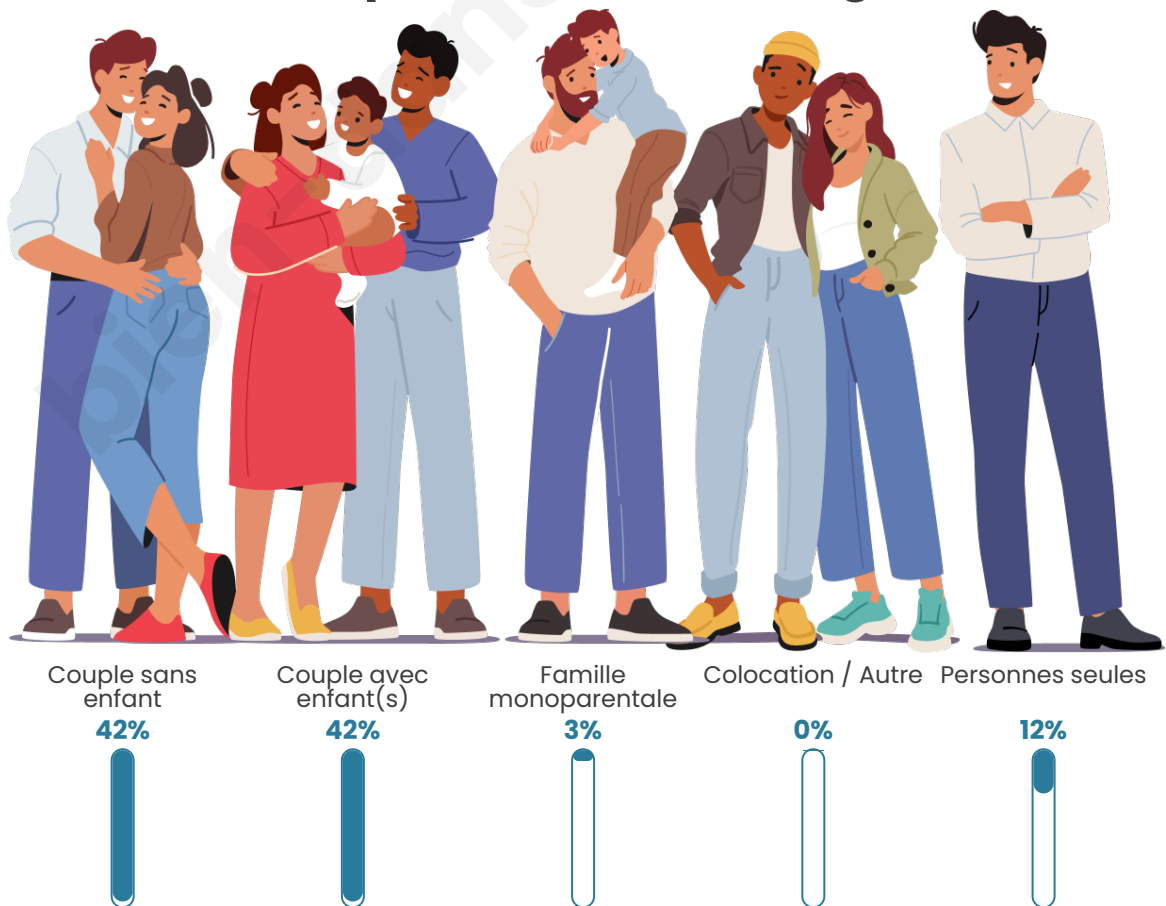

Tranche d'âge

Activité professionnelle

Niveau de diplôme

Composition des ménages

Profils électoraux

Premier tour

	Emmanuel MACRON	26.22 %
	Marine LE PEN	21.95 %
	Jean-Luc MÉLENCHON	13.41 %
	Éric ZEMMOUR	10.98 %
	Yannick JADOT	8.54 %
	Nicolas DUPONT-AIGNAN	4.88 %
	Valérie PÉCRESE	3.66 %
	Fabien ROUSSEL	3.05 %
	Jean LASSALLE	3.05 %
	Anne HIDALGO	1.83 %
	Philippe POUTOU	1.83 %
	Nathalie ARTHAUD	0.61 %