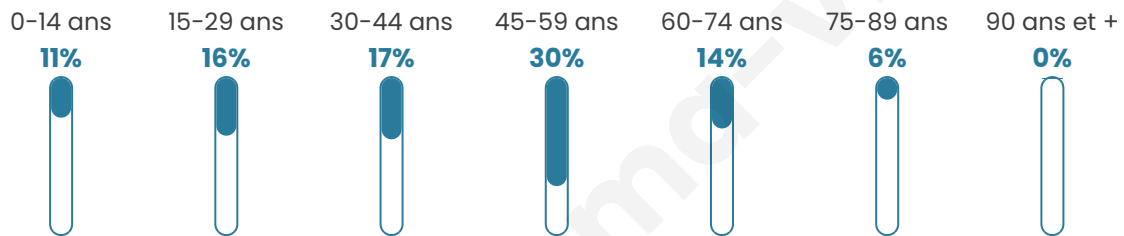

Version web

Ville de Garrigues

Présenté par

BIEN dans
ma **VILLE** 

Sommaire

Situation géographique	3
Statistiques sur la population	4
Evolution du nombre d'habitants	4
Tranche d'âge	5
0-14 ans	5
15-29 ans	5
30-44 ans	5
45-59 ans	5
60-74 ans	5
75-89 ans	5
90 ans et +	5
Activité professionnelle	5
Agriculteurs	5
Artisans, Commerçants	5
Cadres et sup.	5
Professions intermédiaires	5
Employé	5
Ouvrier	5
Retraité	5
Autres	5
Niveau de diplôme	6
Sans diplôme ou CEP	6
Brevet, BEPC, DNB	6
CAP-BEP ou équivalent	6
BAC ou équivalent	6
BAC+2	6
BAC+3 ou +4	6
BAC+5 ou plus	6
Composition des ménages	6
Couple sans enfant	6
Couple avec enfant(s)	6
Famille monoparentale	6
Colocation / Autre	6
Personnes seules	6
Profils électoraux	7
Premier tour	7
Sécurité	8
Evolution du nombre d'infractions	8
Pour comparer	9
Services à la population	10
Commerce	10
Éducation	10
Villes autour de Garrigues	11

44 ans

Pop active

57.2%

Taux chômage

11.3%

Pop densité

59 h/km²

Revenu moyen

Tranche d'âge

Activité professionnelle

Niveau de diplôme

Composition des ménages

Profils électoraux

Premier tour

	Emmanuel MACRON	26.22 %
	Marine LE PEN	21.95 %
	Jean-Luc MÉLENCHON	13.41 %
	Éric ZEMMOUR	10.98 %
	Yannick JADOT	8.54 %
	Nicolas DUPONT-AIGNAN	4.88 %
	Valérie PÉCRESE	3.66 %
	Fabien ROUSSEL	3.05 %
	Jean LASSALLE	3.05 %
	Anne HIDALGO	1.83 %
	Philippe POUTOU	1.83 %
	Nathalie ARTHAUD	0.61 %