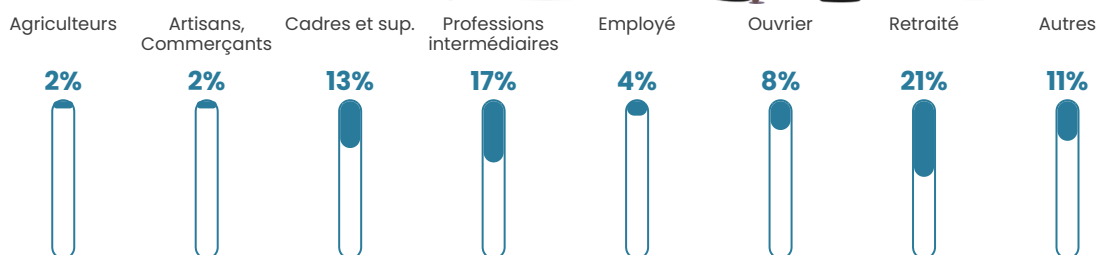

44 ans

Pop active

57.2%

Taux chômage

11.3%

Pop densité

59 h/km²

Revenu moyen

24 840 €/an

Evolution du nombre d'habitants

Sources : Institut national de la statistique et des études économiques (insee) selon Les dernières parutions officielles de 2024 portant sur les années 2020, 2021 et 2022.

Tranche d'âge

Activité professionnelle

Niveau de diplôme

Composition des ménages

Profils électoraux

Premier tour

	Emmanuel MACRON	26.22 %
	Marine LE PEN	21.95 %
	Jean-Luc MÉLENCHON	13.41 %
	Éric ZEMMOUR	10.98 %
	Yannick JADOT	8.54 %
	Nicolas DUPONT-AIGNAN	4.88 %
	Valérie PÉCRESE	3.66 %
	Fabien ROUSSEL	3.05 %
	Jean LASSALLE	3.05 %
	Anne HIDALGO	1.83 %
	Philippe POUTOU	1.83 %
	Nathalie ARTHAUD	0.61 %