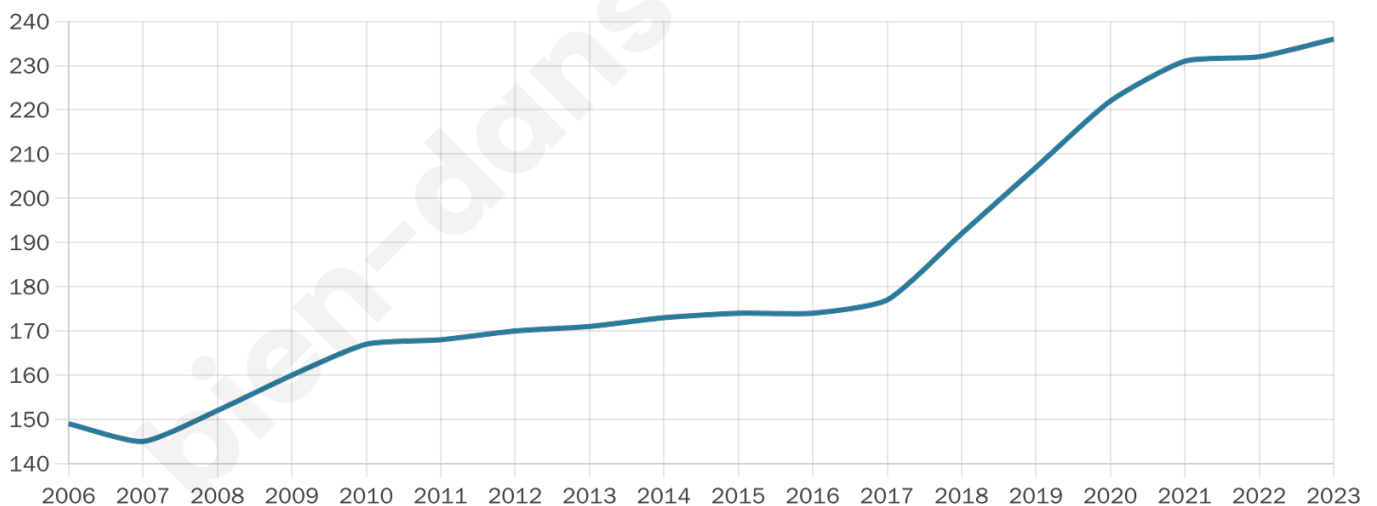

Version web

Ville de Garrigues

Présenté par

BIEN dans
ma **VILLE** 

Sommaire

Situation géographique	3
Statistiques sur la population	4
Evolution du nombre d'habitants	4
Tranche d'âge	5
0-14 ans	5
15-29 ans	5
30-44 ans	5
45-59 ans	5
60-74 ans	5
75-89 ans	5
90 ans et +	5
Activité professionnelle	5
Agriculteurs	5
Artisans, Commerçants	5
Cadres et sup.	5
Professions intermédiaires	5
Employé	5
Ouvrier	5
Retraité	5
Autres	5
Niveau de diplôme	6
Sans diplôme ou CEP	6
Brevet, BEPC, DNB	6
CAP-BEP ou équivalent	6
BAC ou équivalent	6
BAC+2	6
BAC+3 ou +4	6
BAC+5 ou plus	6
Composition des ménages	6
Couple sans enfant	6
Couple avec enfant(s)	6
Famille monoparentale	6
Colocation / Autre	6
Personnes seules	6
Profils électoraux	7
Premier tour	7
Sécurité	8
Evolution du nombre d'infractions	8
Pour comparer	9
Services à la population	10
Commerce	10
Éducation	10
Villes autour de Garrigues	11

Situation géographique

i Informations clés

- **Région** : Occitanie
- **Département** : Hérault
- **Code postal** : 34160
- **Superficie** : 4 km²

Statistiques sur la population

Nombre d'habitants

236

Age moyen

44 ans

Pop active

57.2%

Taux chômage

11.3%

Pop densité

59 h/km²

Revenu moyen

24 840 €/an

Evolution du nombre d'habitants

Sources : Institut national de la statistique et des études économiques (insee) selon Les dernières parutions officielles de 2024 portant sur les années 2020, 2021 et 2022.