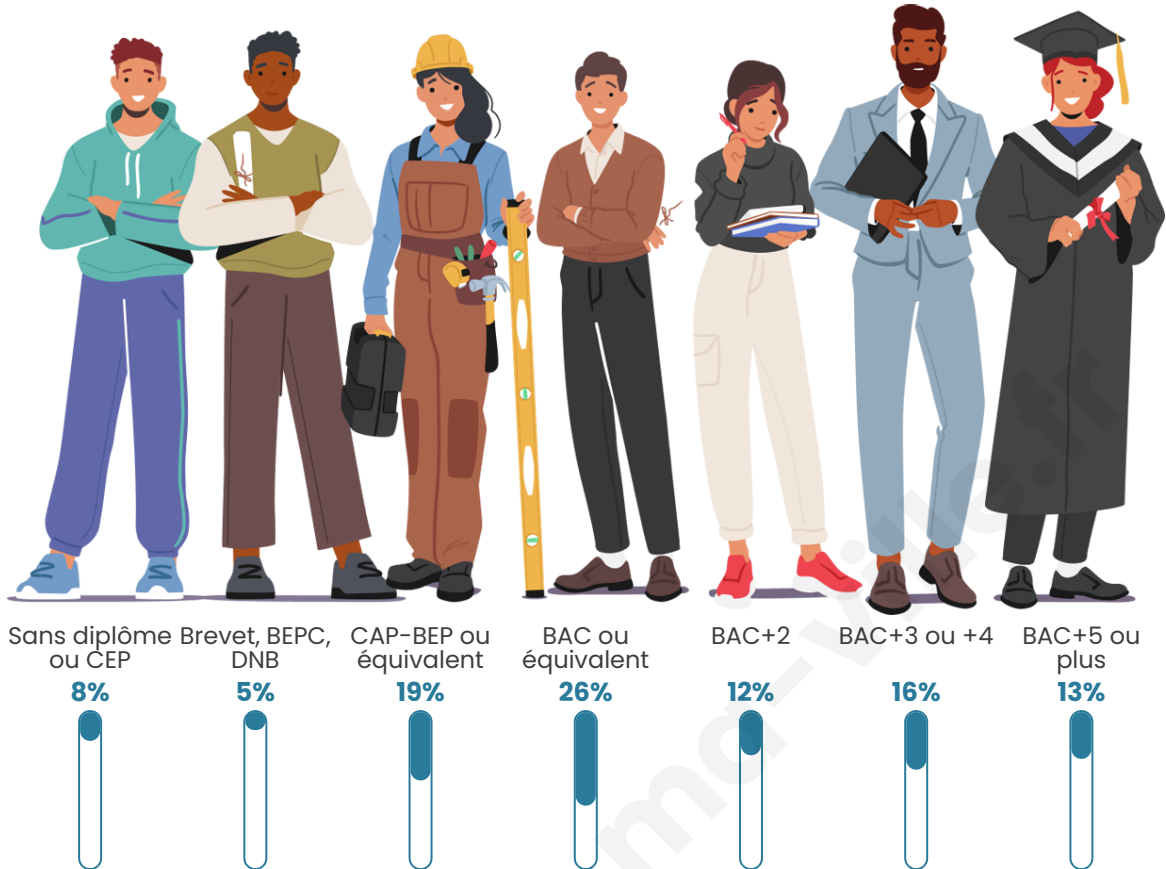

44 ans

Pop active

57.2%

Taux chômage

11.3%

Pop densité

59 h/km²

Revenu moyen

Tranche d'âge

Activité professionnelle

Niveau de diplôme

Composition des ménages

Profils électoraux

Premier tour

	Emmanuel MACRON	26.22 %
	Marine LE PEN	21.95 %
	Jean-Luc MÉLENCHON	13.41 %
	Éric ZEMMOUR	10.98 %
	Yannick JADOT	8.54 %
	Nicolas DUPONT-AIGNAN	4.88 %
	Valérie PÉCRESE	3.66 %
	Fabien ROUSSEL	3.05 %
	Jean LASSALLE	3.05 %
	Anne HIDALGO	1.83 %
	Philippe POUTOU	1.83 %
	Nathalie ARTHAUD	0.61 %