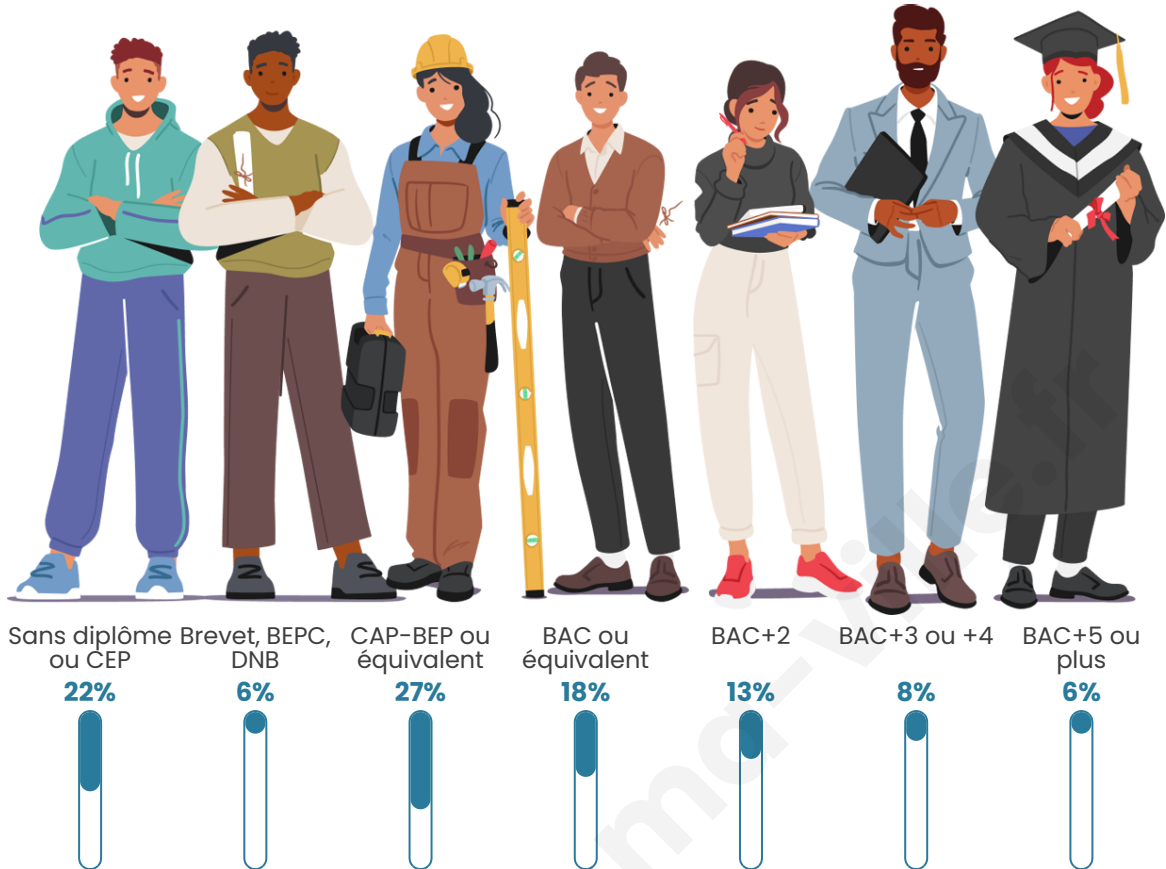

47 ans

Pop active

50.7%

Taux chômage

6.5%

Pop densité

16 h/km²

Revenu moyen

Tranche d'âge

Activité professionnelle

Niveau de diplôme

Composition des ménages

Profils électoraux

Premier tour

	Marine LE PEN	32.65 %
	Emmanuel MACRON	22.45 %
	Jean LASSALLE	14.29 %
	Jean-Luc MÉLENCHON	10.20 %
	Éric ZEMMOUR	9.18 %
	Valérie PÉCRESSÉ	5.10 %
	Yannick JADOT	3.06 %
	Nicolas DUPONT-AIGNAN	3.06 %
	Nathalie ARTHAUD	0.00 %
	Fabien ROUSSEL	0.00 %
	Anne HIDALGO	0.00 %
	Philippe POUTOU	0.00 %