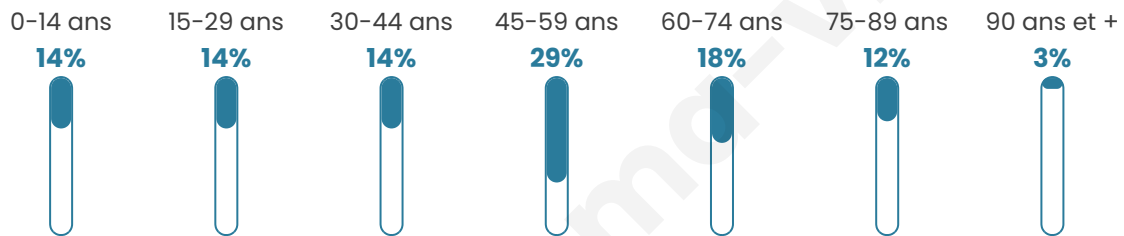

47 ans

Pop active

50.7%

Taux chômage

6.5%

Pop densité

16 h/km²

Revenu moyen

Tranche d'âge

Activité professionnelle

Niveau de diplôme

Composition des ménages

Profils électoraux

Premier tour

	Marine LE PEN	32.65 %
	Emmanuel MACRON	22.45 %
	Jean LASSALLE	14.29 %
	Jean-Luc MÉLENCHON	10.20 %
	Éric ZEMMOUR	9.18 %
	Valérie PÉCRESSÉ	5.10 %
	Yannick JADOT	3.06 %
	Nicolas DUPONT-AIGNAN	3.06 %
	Nathalie ARTHAUD	0.00 %
	Fabien ROUSSEL	0.00 %
	Anne HIDALGO	0.00 %
	Philippe POUTOU	0.00 %