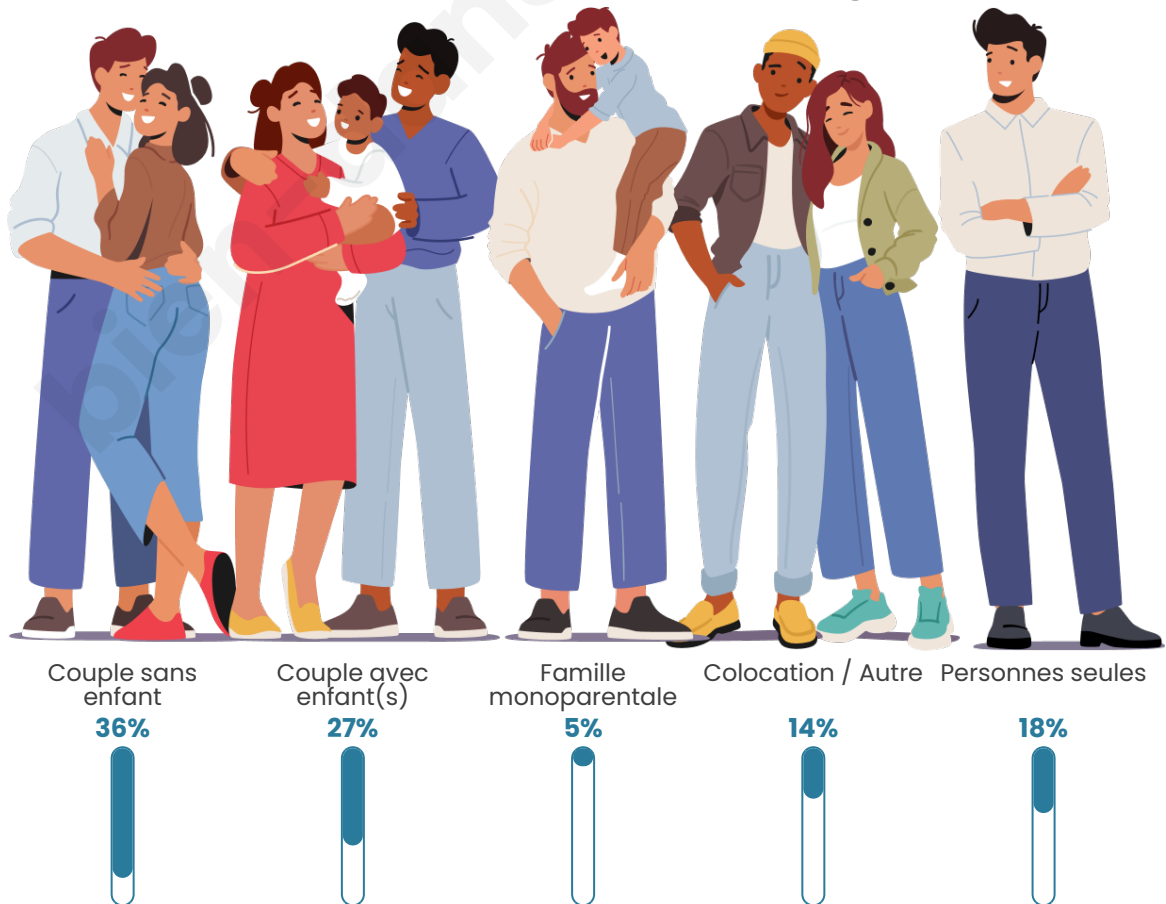

Tranche d'âge

Activité professionnelle

Niveau de diplôme

Composition des ménages

Profils électoraux

Premier tour

	Marine LE PEN	32.65 %
	Emmanuel MACRON	22.45 %
	Jean LASSALLE	14.29 %
	Jean-Luc MÉLENCHON	10.20 %
	Éric ZEMMOUR	9.18 %
	Valérie PÉCRESSÉ	5.10 %
	Yannick JADOT	3.06 %
	Nicolas DUPONT-AIGNAN	3.06 %
	Nathalie ARTHAUD	0.00 %
	Fabien ROUSSEL	0.00 %
	Anne HIDALGO	0.00 %
	Philippe POUTOU	0.00 %