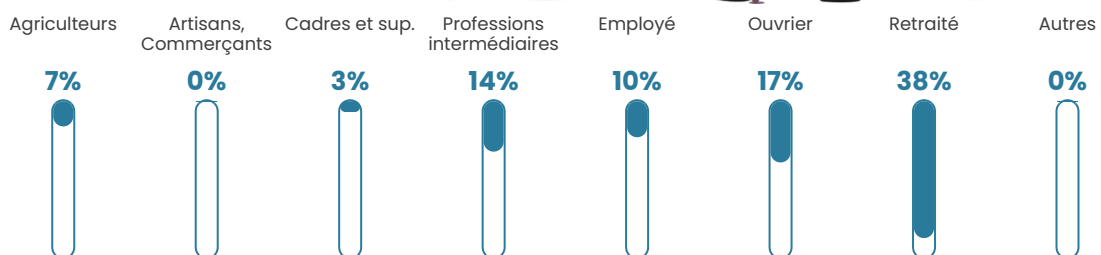

47 ans

Pop active

50.7%

Taux chômage

6.5%

Pop densité

16 h/km²

Revenu moyen

24 730 €/an

Evolution du nombre d'habitants

Sources : Institut national de la statistique et des études économiques (insee) selon Les dernières parutions officielles de 2024 portant sur les années 2020, 2021 et 2022.

Tranche d'âge

Activité professionnelle

Niveau de diplôme

Composition des ménages

Profils électoraux

Premier tour

	Marine LE PEN	32.65 %
	Emmanuel MACRON	22.45 %
	Jean LASSALLE	14.29 %
	Jean-Luc MÉLENCHON	10.20 %
	Éric ZEMMOUR	9.18 %
	Valérie PÉCRESSÉ	5.10 %
	Yannick JADOT	3.06 %
	Nicolas DUPONT-AIGNAN	3.06 %
	Nathalie ARTHAUD	0.00 %
	Fabien ROUSSEL	0.00 %
	Anne HIDALGO	0.00 %
	Philippe POUTOU	0.00 %