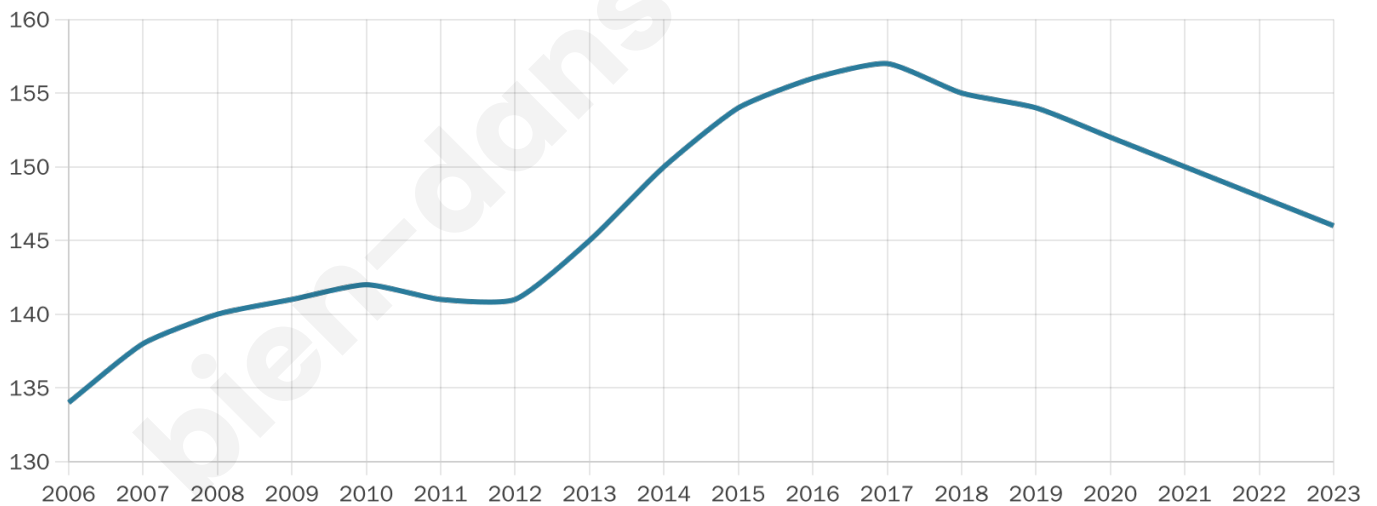

47 ans

Pop active

50.7%

Taux chômage

6.5%

Pop densité

16 h/km²

Revenu moyen

24 730 €/an

Evolution du nombre d'habitants

Sources : Institut national de la statistique et des études économiques (insee) selon Les dernières parutions officielles de 2024 portant sur les années 2020, 2021 et 2022.