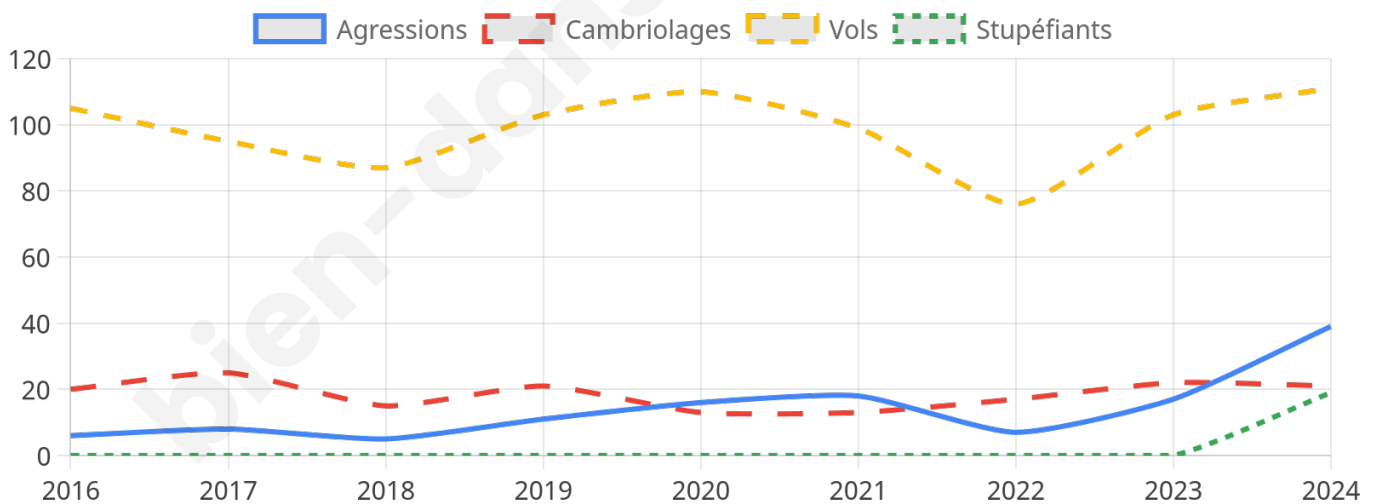

Sécurité

Agressions physiques / sexuelles

39

Cambriolages

21

Vols / dégradations

111

Stupéfiants

19

Evolution du nombre d'infractions