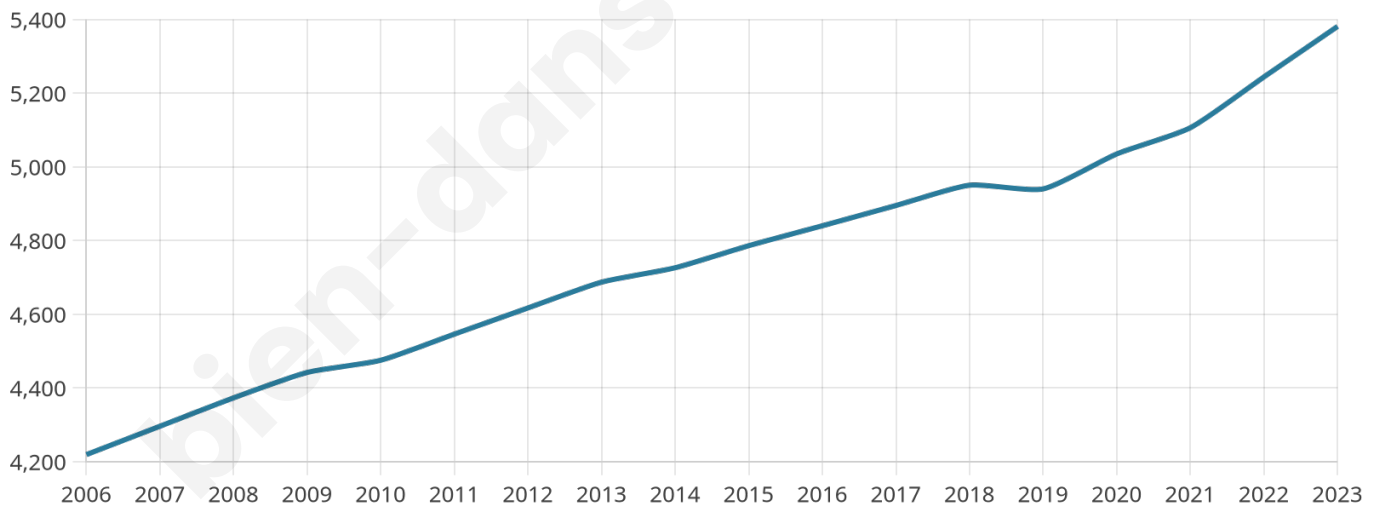

40 ans

Pop active

44.8%

Taux chômage

11%

Pop densité

448 h/km²

Revenu moyen

22 230 €/an

Evolution du nombre d'habitants

Sources : Institut national de la statistique et des études économiques (insee) selon Les dernières parutions officielles de 2024 portant sur les années 2020, 2021 et 2022.