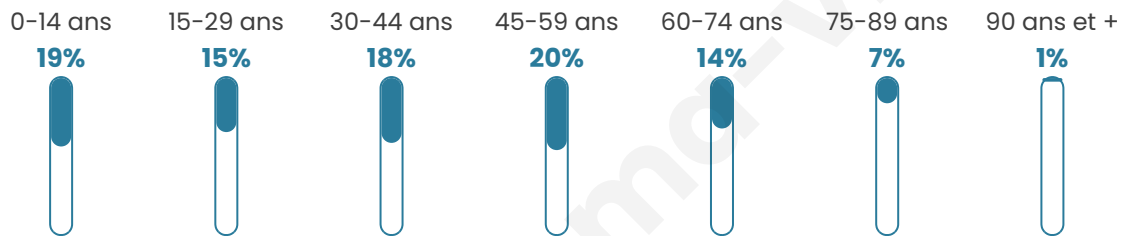

40 ans

Pop active

44.8%

Taux chômage

11%

Pop densité

448 h/km²

Revenu moyen

22 230 €/an

Evolution du nombre d'habitants

Sources : Institut national de la statistique et des études économiques (insee) selon Les dernières parutions officielles de 2024 portant sur les années 2020, 2021 et 2022.

Tranche d'âge

Activité professionnelle

Niveau de diplôme

Composition des ménages

Profils électoraux

Premier tour

	Marine LE PEN	33.16 %
	Jean-Luc MÉLENCHON	21.57 %
	Emmanuel MACRON	20.42 %
	Éric ZEMMOUR	10.19 %
	Valérie PÉCRESE	3.06 %
	Yannick JADOT	2.84 %
	Jean LASSALLE	2.66 %
	Nicolas DUPONT-AIGNAN	2.25 %
	Fabien ROUSSEL	1.85 %
	Anne HIDALGO	1.22 %
	Philippe POUTOU	0.52 %
	Nathalie ARTHAUD	0.26 %