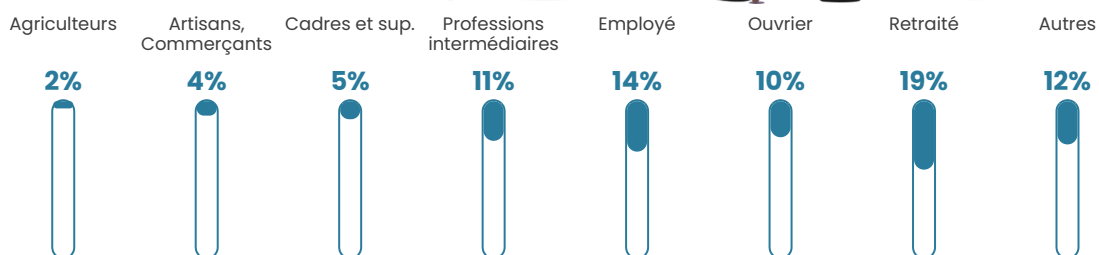

40 ans

Pop active

44.8%

Taux chômage

11%

Pop densité

448 h/km²

Revenu moyen

22 230 €/an

Evolution du nombre d'habitants

Sources : Institut national de la statistique et des études économiques (insee) selon Les dernières parutions officielles de 2024 portant sur les années 2020, 2021 et 2022.

Tranche d'âge

Activité professionnelle

Niveau de diplôme

Composition des ménages

Profils électoraux

Premier tour

	Marine LE PEN	33.16 %
	Jean-Luc MÉLENCHON	21.57 %
	Emmanuel MACRON	20.42 %
	Éric ZEMMOUR	10.19 %
	Valérie PÉCRESE	3.06 %
	Yannick JADOT	2.84 %
	Jean LASSALLE	2.66 %
	Nicolas DUPONT-AIGNAN	2.25 %
	Fabien ROUSSEL	1.85 %
	Anne HIDALGO	1.22 %
	Philippe POUTOU	0.52 %
	Nathalie ARTHAUD	0.26 %