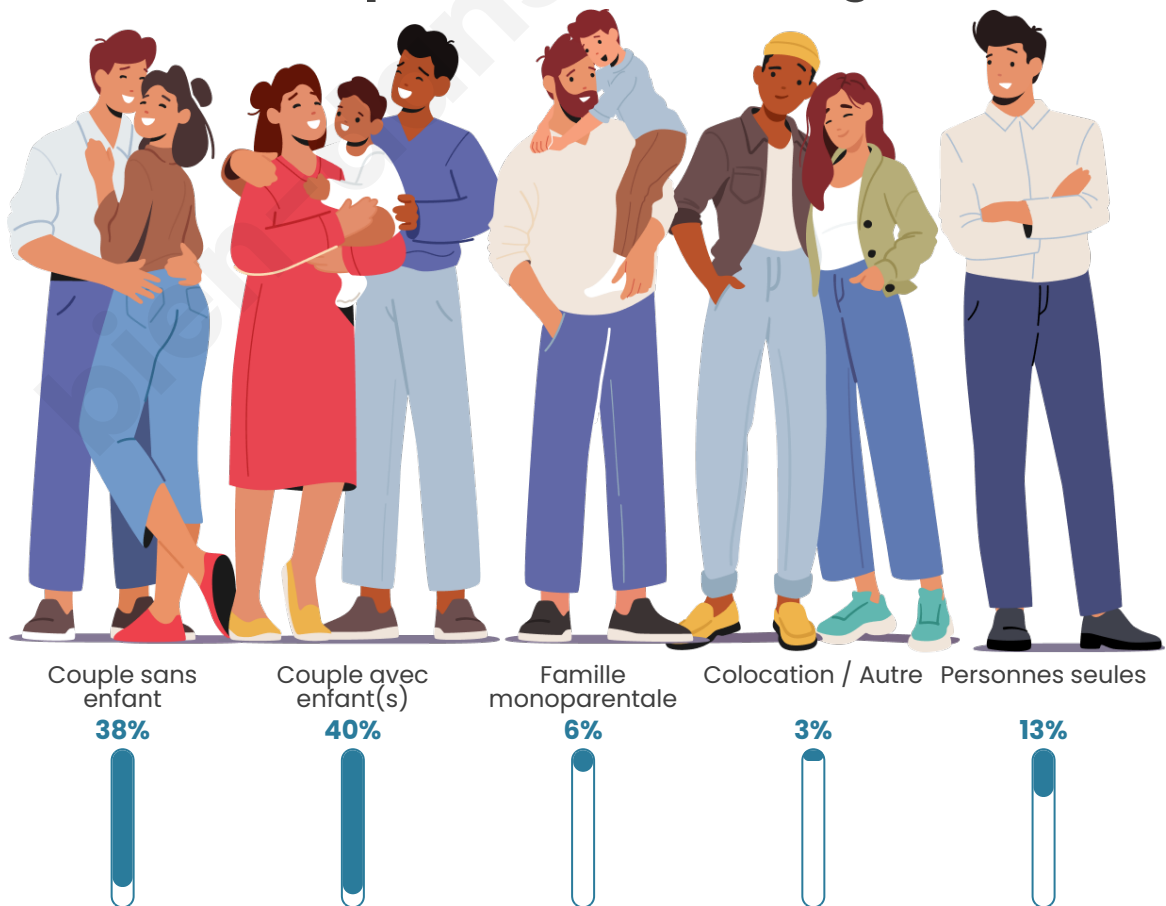

Tranche d'âge

Activité professionnelle

Niveau de diplôme

Composition des ménages

Profils électoraux

Premier tour

	Marine LE PEN	33.16 %
	Jean-Luc MÉLENCHON	21.57 %
	Emmanuel MACRON	20.42 %
	Éric ZEMMOUR	10.19 %
	Valérie PÉCRESE	3.06 %
	Yannick JADOT	2.84 %
	Jean LASSALLE	2.66 %
	Nicolas DUPONT-AIGNAN	2.25 %
	Fabien ROUSSEL	1.85 %
	Anne HIDALGO	1.22 %
	Philippe POUTOU	0.52 %
	Nathalie ARTHAUD	0.26 %