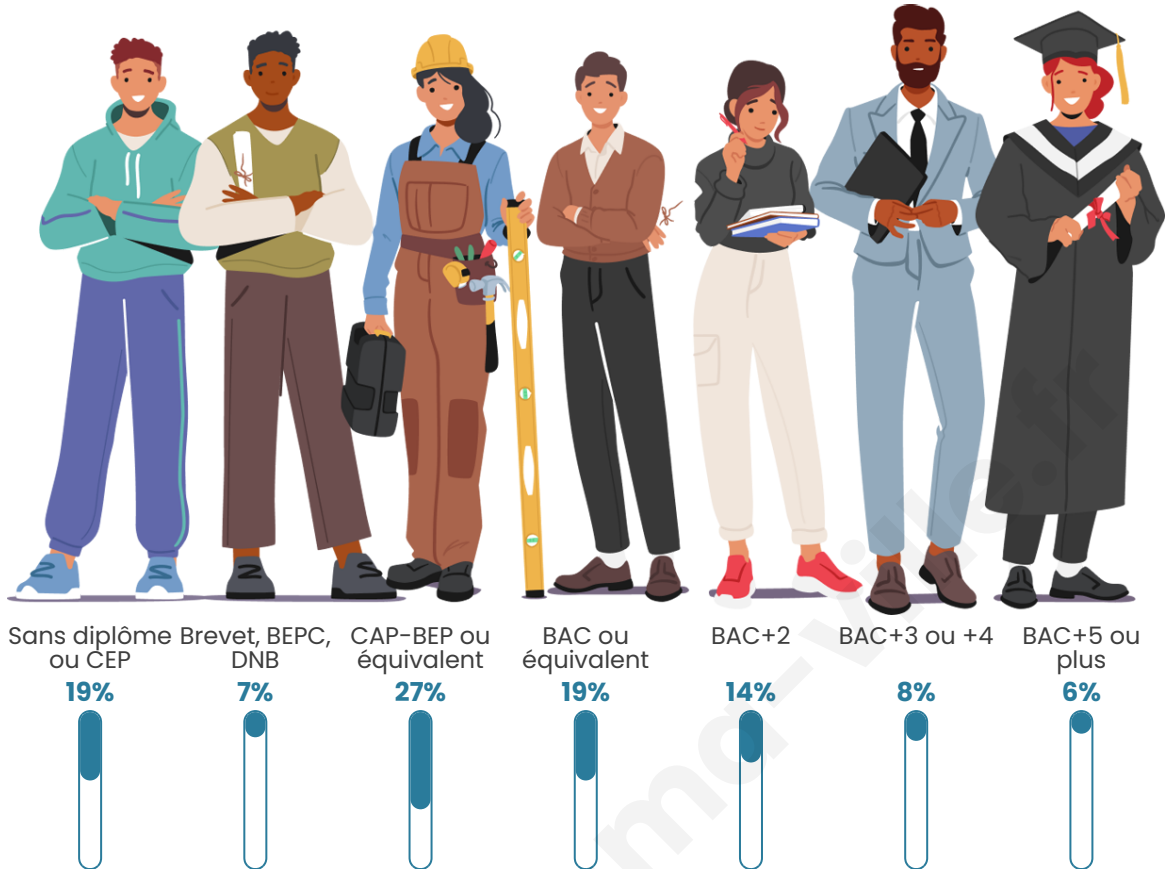

Tranche d'âge

Activité professionnelle

Niveau de diplôme

Composition des ménages

Profils électoraux

Premier tour

	Marine LE PEN	33.16 %
	Jean-Luc MÉLENCHON	21.57 %
	Emmanuel MACRON	20.42 %
	Éric ZEMMOUR	10.19 %
	Valérie PÉCRESE	3.06 %
	Yannick JADOT	2.84 %
	Jean LASSALLE	2.66 %
	Nicolas DUPONT-AIGNAN	2.25 %
	Fabien ROUSSEL	1.85 %
	Anne HIDALGO	1.22 %
	Philippe POUTOU	0.52 %
	Nathalie ARTHAUD	0.26 %