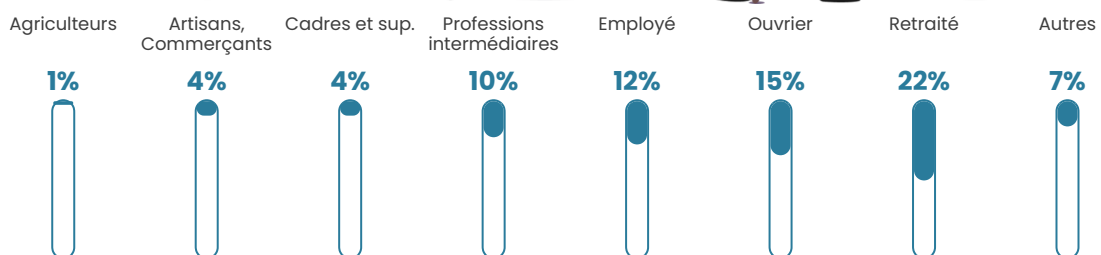

Revenu moyen

22 810 €/an

Evolution du nombre d'habitants

Sources : Institut national de la statistique et des études économiques (insee) selon Les dernières parutions officielles de 2024 portant sur les années 2020, 2021 et 2022.

Tranche d'âge

Activité professionnelle

Niveau de diplôme

Composition des ménages

Profils électoraux

Premier tour

	Emmanuel MACRON	32.50 %
	Marine LE PEN	29.64 %
	Jean-Luc MÉLENCHON	13.86 %
	Valérie PÉCRESSÉ	4.89 %
	Éric ZEMMOUR	4.67 %
	Jean LASSALLE	3.51 %
	Yannick JADOT	3.51 %
	Nicolas DUPONT- AIGNAN	2.89 %
	Fabien ROUSSEL	1.85 %
	Anne HIDALGO	1.00 %
	Nathalie ARTHAUD	0.85 %
	Philippe POUTOU	0.82 %