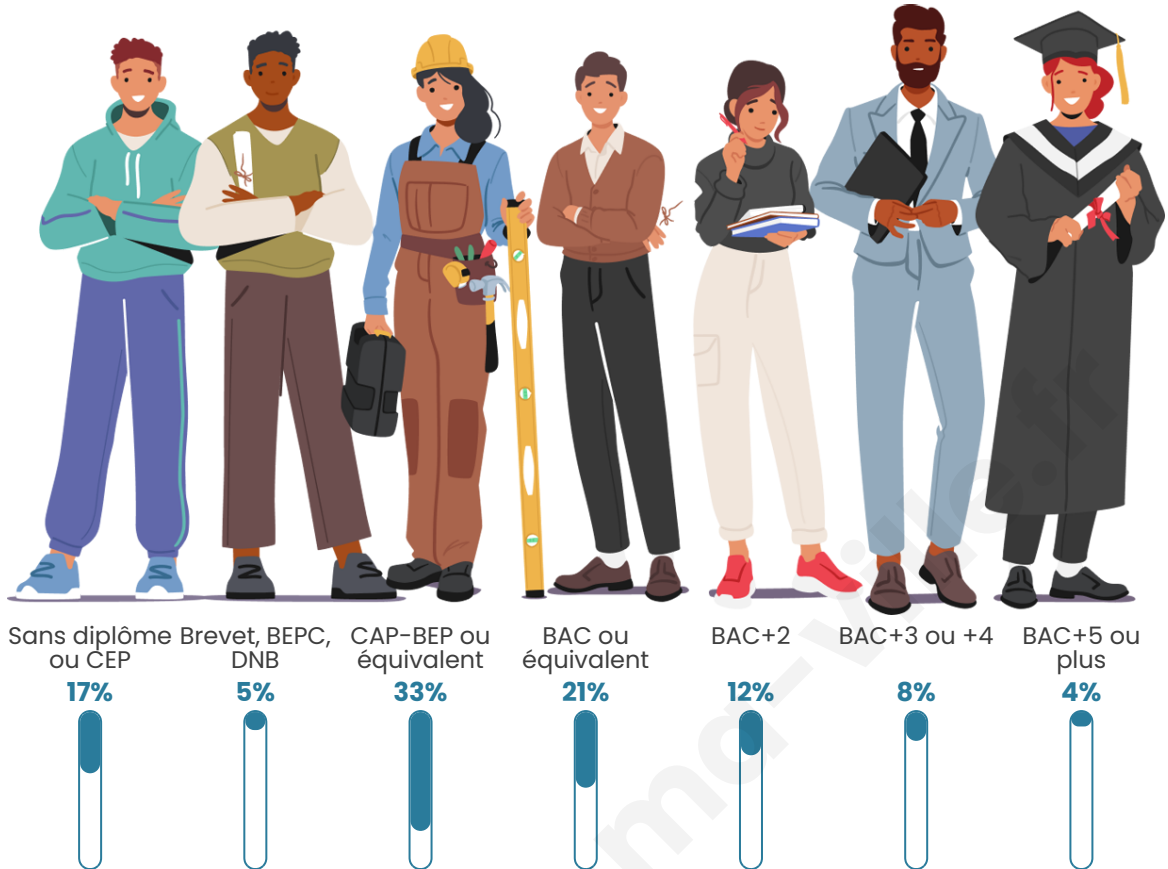

Age moyen

42 ans

Pop active

47.1%

Taux chômage

5.3%

Pop densité

93 h/km²

Tranche d'âge

Activité professionnelle

Niveau de diplôme

Composition des ménages

Profils électoraux

Premier tour

	Emmanuel MACRON	32.50 %
	Marine LE PEN	29.64 %
	Jean-Luc MÉLENCHON	13.86 %
	Valérie PÉCRESSÉ	4.89 %
	Éric ZEMMOUR	4.67 %
	Jean LASSALLE	3.51 %
	Yannick JADOT	3.51 %
	Nicolas DUPONT- AIGNAN	2.89 %
	Fabien ROUSSEL	1.85 %
	Anne HIDALGO	1.00 %
	Nathalie ARTHAUD	0.85 %
	Philippe POUTOU	0.82 %