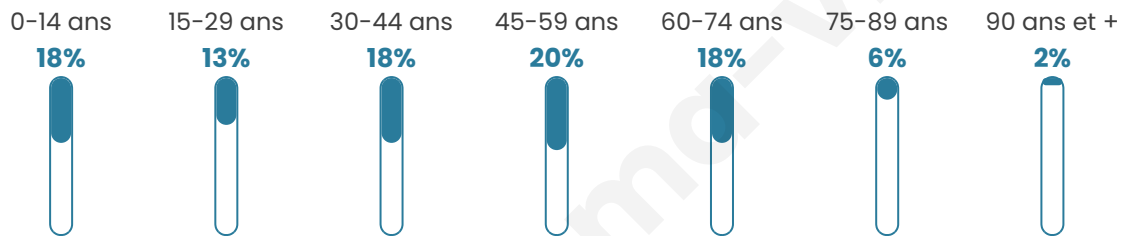

Age moyen

42 ans

Pop active

47.1%

Taux chômage

5.3%

Pop densité

93 h/km²

Revenu moyen

22 810 €/an

Evolution du nombre d'habitants

Sources : Institut national de la statistique et des études économiques (insee) selon Les dernières parutions officielles de 2024 portant sur les années 2020, 2021 et 2022.

Tranche d'âge

Activité professionnelle

Niveau de diplôme

Composition des ménages

Profils électoraux

Premier tour

	Emmanuel MACRON	32.50 %
	Marine LE PEN	29.64 %
	Jean-Luc MÉLENCHON	13.86 %
	Valérie PÉCRESSÉ	4.89 %
	Éric ZEMMOUR	4.67 %
	Jean LASSALLE	3.51 %
	Yannick JADOT	3.51 %
	Nicolas DUPONT- AIGNAN	2.89 %
	Fabien ROUSSEL	1.85 %
	Anne HIDALGO	1.00 %
	Nathalie ARTHAUD	0.85 %
	Philippe POUTOU	0.82 %