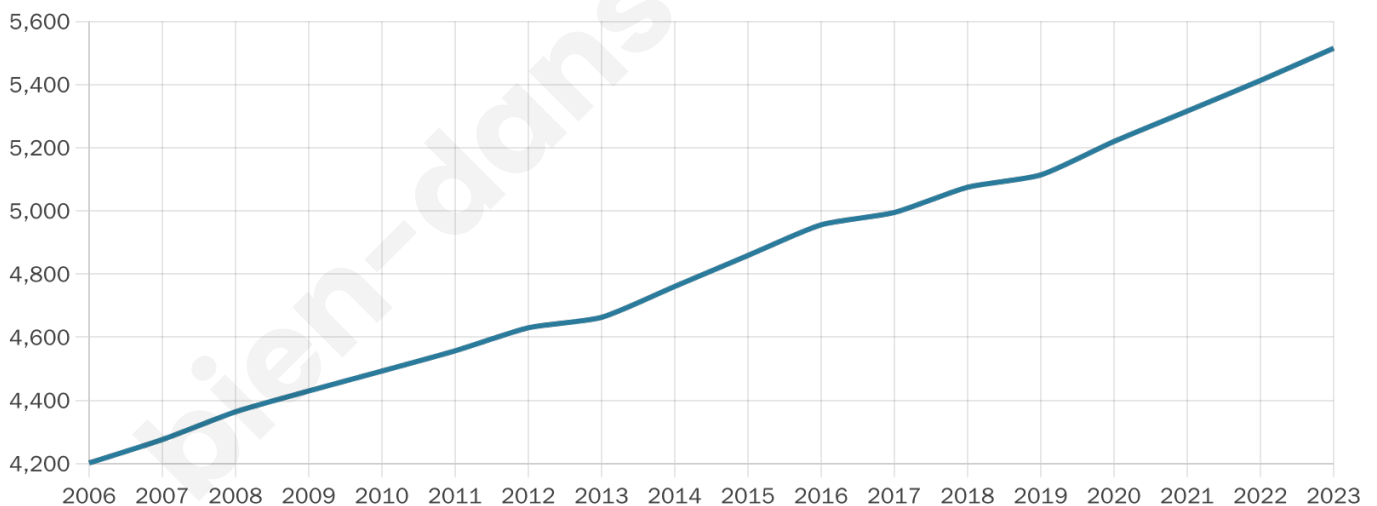

Version web

Ville de La Garnache

Présenté par

BIEN dans
ma **VILLE** 

Sommaire

Situation géographique	3
Statistiques sur la population	4
Evolution du nombre d'habitants	4
Tranche d'âge	5
0-14 ans	5
15-29 ans	5
30-44 ans	5
45-59 ans	5
60-74 ans	5
75-89 ans	5
90 ans et +	5
Activité professionnelle	5
Agriculteurs	5
Artisans, Commerçants	5
Cadres et sup.	5
Professions intermédiaires	5
Employé	5
Ouvrier	5
Retraité	5
Autres	5
Niveau de diplôme	6
Sans diplôme ou CEP	6
Brevet, BEPC, DNB	6
CAP-BEP ou équivalent	6
BAC ou équivalent	6
BAC+2	6
BAC+3 ou +4	6
BAC+5 ou plus	6
Composition des ménages	6
Couple sans enfant	6
Couple avec enfant(s)	6
Famille monoparentale	6
Colocation / Autre	6
Personnes seules	6
Profil électoraux	7
Premier tour	7
Sécurité	8
Evolution du nombre d'infractions	8
Pour comparer	9
Services à la population	10
Commerce	10
Éducation	10
Villes autour de La Garnache	11
Avis sur la ville de La Garnache	12
Moyenne par critère	12
Villes autour de La Garnache	12
Répartition des avis par note	12
Répartition des avis par note	12

Situation géographique

i Informations clés

- **Région :** Pays de la Loire
- **Département :** Vendée
- **Code postal :** 85710
- **Superficie :** 59 km²

Statistiques sur la population

Nombre d'habitants

5 515

Age moyen

42 ans

Pop active

47.1%

Taux chômage

5.3%

Pop densité

93 h/km²

Revenu moyen

22 810 €/an

Evolution du nombre d'habitants

Sources : Institut national de la statistique et des études économiques (insee) selon Les dernières parutions officielles de 2024 portant sur les années 2020, 2021 et 2022.