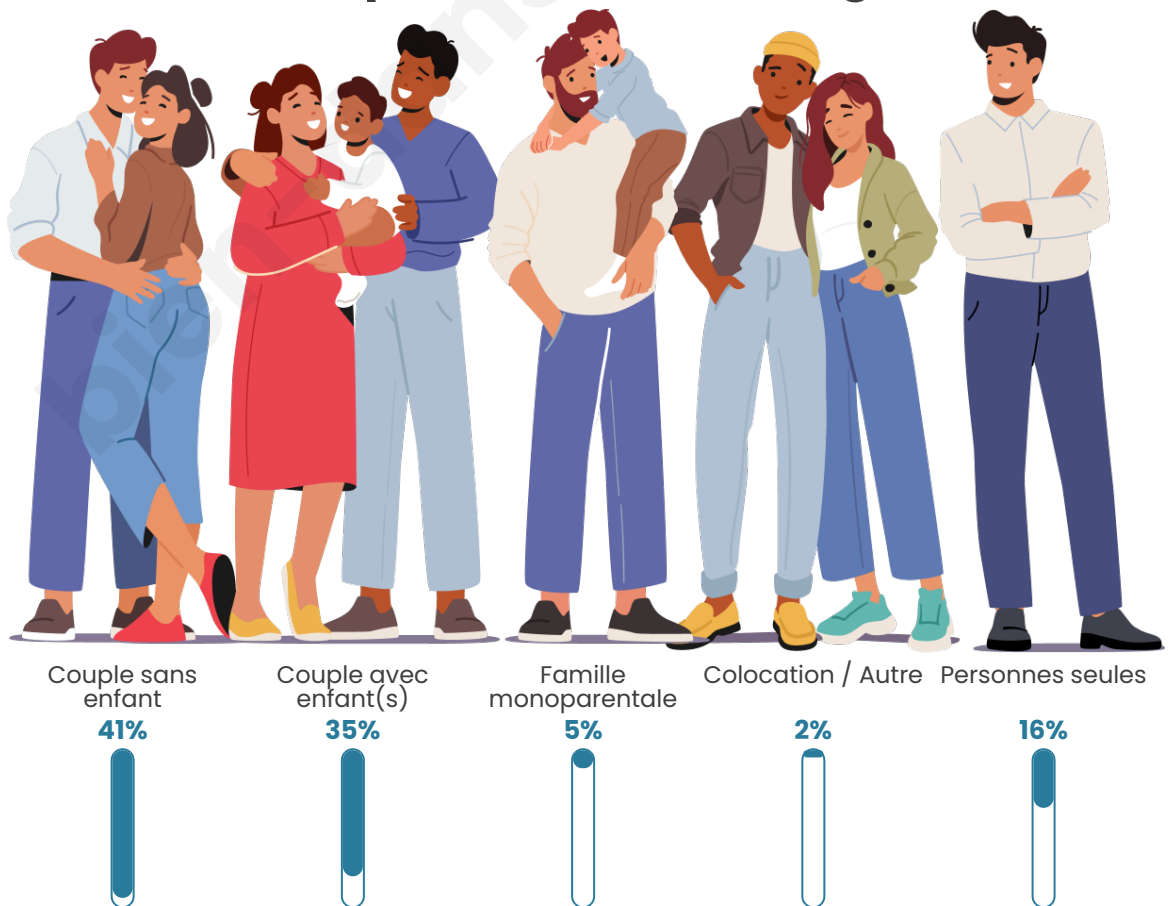

Tranche d'âge

Activité professionnelle

Niveau de diplôme

Composition des ménages

Profils électoraux

Premier tour

	Emmanuel MACRON	32.50 %
	Marine LE PEN	29.64 %
	Jean-Luc MÉLENCHON	13.86 %
	Valérie PÉCRESSÉ	4.89 %
	Éric ZEMMOUR	4.67 %
	Jean LASSALLE	3.51 %
	Yannick JADOT	3.51 %
	Nicolas DUPONT- AIGNAN	2.89 %
	Fabien ROUSSEL	1.85 %
	Anne HIDALGO	1.00 %
	Nathalie ARTHAUD	0.85 %
	Philippe POUTOU	0.82 %