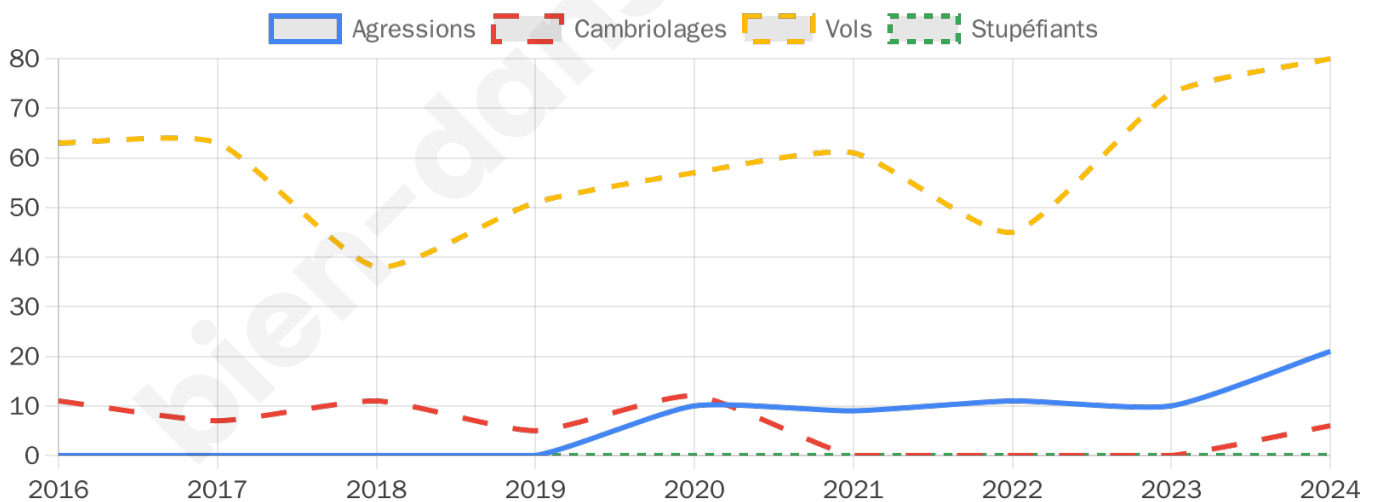

4 252 inscrits

Participation : 77.07%

Votes blancs : 1.77%

Votes nuls : 0.95%

Second tour

	Emmanuel MACRON	53,48 %
	Marine LE PEN	46,52 %

4 261 inscrits

Participation : 77.24%

Votes blancs : 5.01%

Votes nuls : 2.31%

Sécurité

Agressions physiques / sexuelles

21

Cambriolages

6

Vols / dégradations

80

Stupéfiants

0

Evolution du nombre d'infractions

Pour comparer

(en proportion du nombre d'habitants)

Sources : Bases statistiques communale, départementale et régionale de la délinquance enregistrée par la police et la gendarmerie nationales selon les dernières parutions officielles de 2025 portant sur l'année 2024 ([data.gouv](https://data.gouv.fr)).