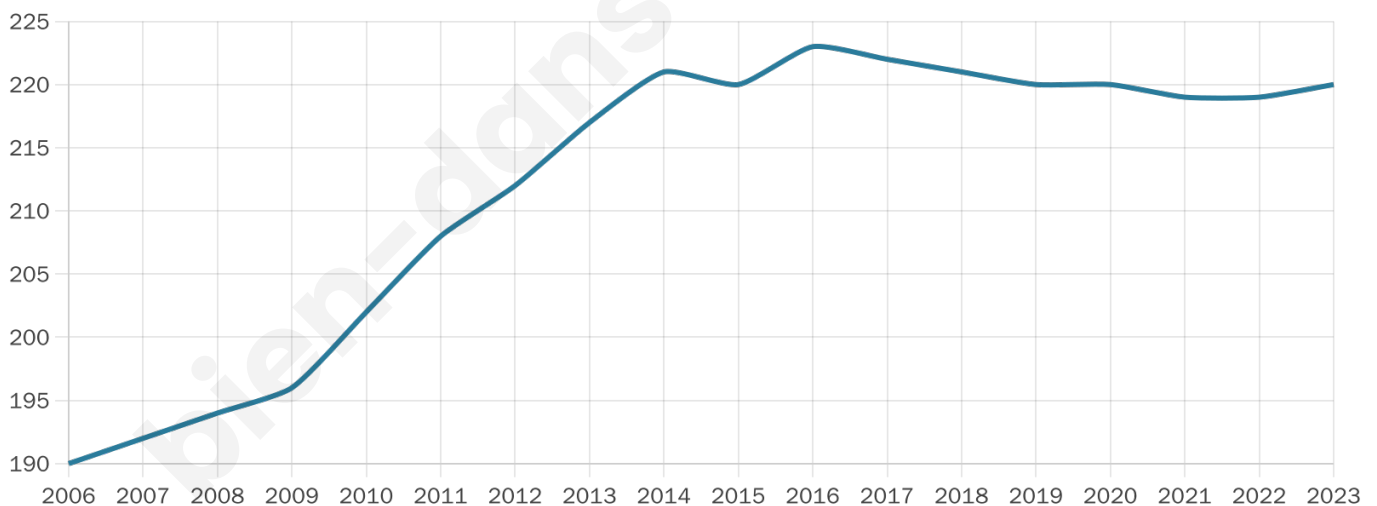

Version web

Ville de Garlède- Mondebat

Présenté par

BIEN dans
ma **VILLE** 

Sommaire

Situation géographique	3
Statistiques sur la population	4
Evolution du nombre d'habitants	4
Tranche d'âge	5
0-14 ans	5
15-29 ans	5
30-44 ans	5
45-59 ans	5
60-74 ans	5
75-89 ans	5
90 ans et +	5
Activité professionnelle	5
Agriculteurs	5
Artisans, Commerçants	5
Cadres et sup.	5
Professions intermédiaires	5
Employé	5
Ouvrier	5
Retraité	5
Autres	5
Niveau de diplôme	6
Sans diplôme ou CEP	6
Brevet, BEPC, DNB	6
CAP-BEP ou équivalent	6
BAC ou équivalent	6
BAC+2	6
BAC+3 ou +4	6
BAC+5 ou plus	6
Composition des ménages	6
Couple sans enfant	6
Couple avec enfant(s)	6
Famille monoparentale	6
Colocation / Autre	6
Personnes seules	6
Profils électoraux	7
Premier tour	7
Sécurité	8
Evolution du nombre d'infractions	8
Pour comparer	9
Services à la population	10
Commerce	10
Éducation	10
Villes autour de Garlède-Mondebat	12

220

Age moyen

43 ans

Pop active

42.3%

Taux chômage

6.6%

Pop densité

28 h/km²

Revenu moyen

22 720 €/an

Evolution du nombre d'habitants

Sources : Institut national de la statistique et des études économiques (insee) selon Les dernières parutions officielles de 2024 portant sur les années 2020, 2021 et 2022.