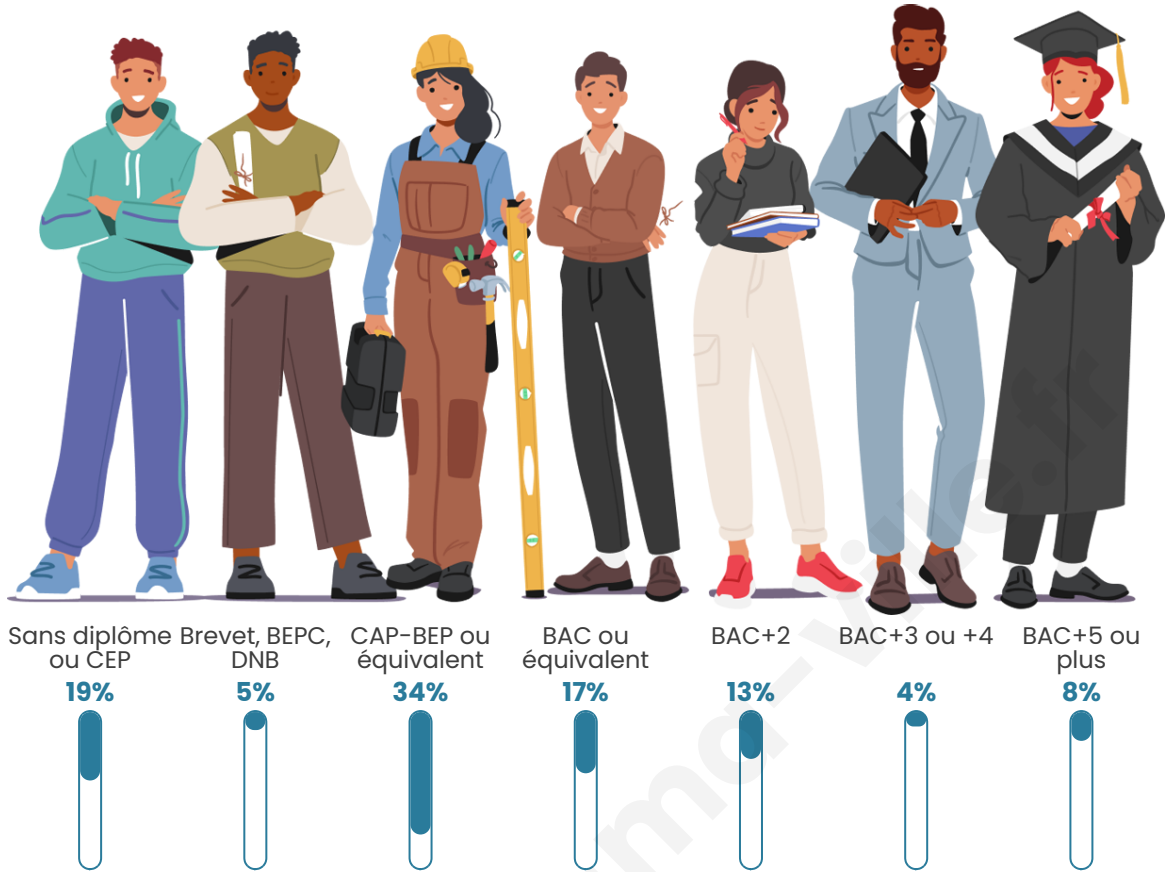

Niveau de diplôme