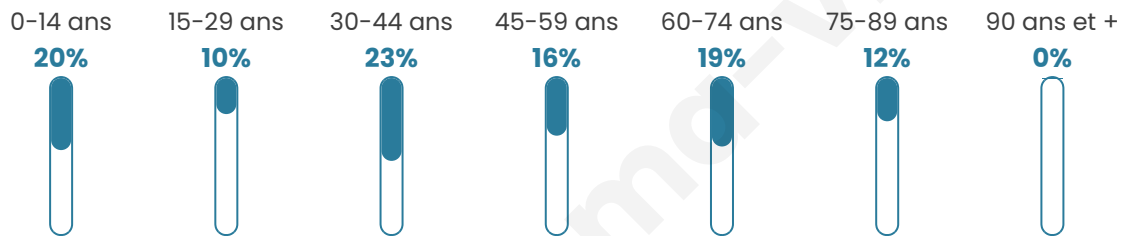

220

Age moyen

43 ans

Pop active

42.3%

Taux chômage

6.6%

Pop densité

28 h/km²

Revenu moyen

22 720 €/an

Evolution du nombre d'habitants

Sources : Institut national de la statistique et des études économiques (insee) selon Les dernières parutions officielles de 2024 portant sur les années 2020, 2021 et 2022.

Tranche d'âge

Activité professionnelle

Niveau de diplôme

Composition des ménages

Profils électoraux

Premier tour

	Emmanuel MACRON	27.94 %
	Jean LASSALLE	21.32 %
	Marine LE PEN	13.97 %
	Jean-Luc MÉLENCHON	13.97 %
	Valérie PÉCRESSÉ	8.09 %
	Éric ZEMMOUR	4.41 %
	Yannick JADOT	4.41 %
	Fabien ROUSSEL	2.94 %
	Nicolas DUPONT-AIGNAN	1.47 %
	Anne HIDALGO	0.74 %
	Philippe POUTOU	0.74 %
	Nathalie ARTHAUD	0.00 %