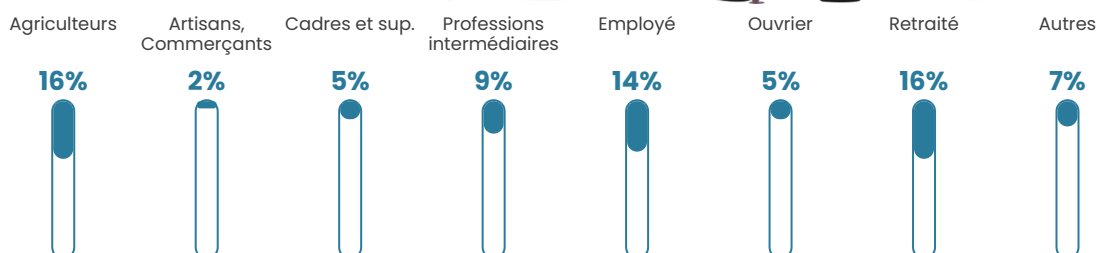

28 h/km²

Revenu moyen

22 720 €/an

Evolution du nombre d'habitants

Sources : Institut national de la statistique et des études économiques (insee) selon Les dernières parutions officielles de 2024 portant sur les années 2020, 2021 et 2022.

Tranche d'âge

Activité professionnelle

Niveau de diplôme

Composition des ménages

Profils électoraux

Premier tour

	Emmanuel MACRON	27.94 %
	Jean LASSALLE	21.32 %
	Marine LE PEN	13.97 %
	Jean-Luc MÉLENCHON	13.97 %
	Valérie PÉCRESSÉ	8.09 %
	Éric ZEMMOUR	4.41 %
	Yannick JADOT	4.41 %
	Fabien ROUSSEL	2.94 %
	Nicolas DUPONT-AIGNAN	1.47 %
	Anne HIDALGO	0.74 %
	Philippe POUTOU	0.74 %
	Nathalie ARTHAUD	0.00 %