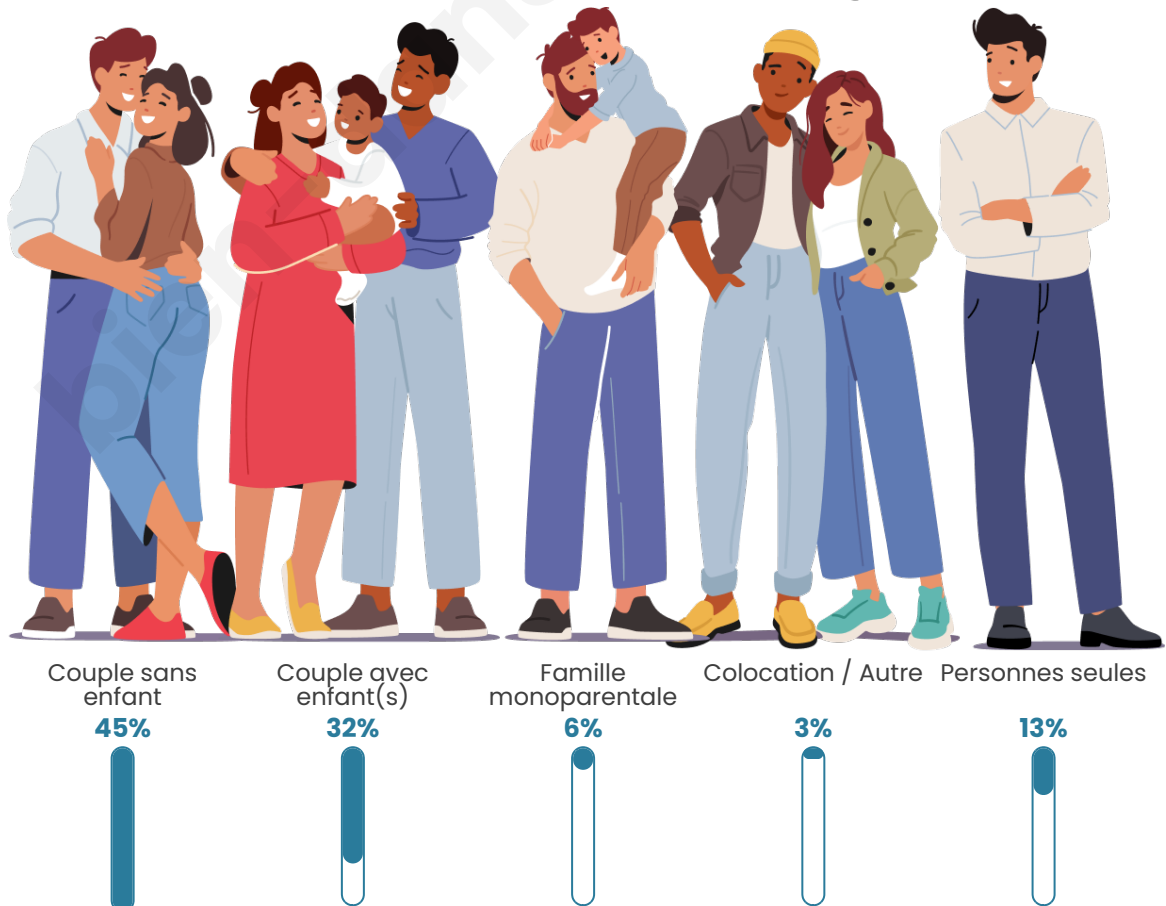

Tranche d'âge

Activité professionnelle

Niveau de diplôme

Composition des ménages

Profils électoraux

Premier tour

	Emmanuel MACRON	27.94 %
	Jean LASSALLE	21.32 %
	Marine LE PEN	13.97 %
	Jean-Luc MÉLENCHON	13.97 %
	Valérie PÉCRESSÉ	8.09 %
	Éric ZEMMOUR	4.41 %
	Yannick JADOT	4.41 %
	Fabien ROUSSEL	2.94 %
	Nicolas DUPONT-AIGNAN	1.47 %
	Anne HIDALGO	0.74 %
	Philippe POUTOU	0.74 %
	Nathalie ARTHAUD	0.00 %