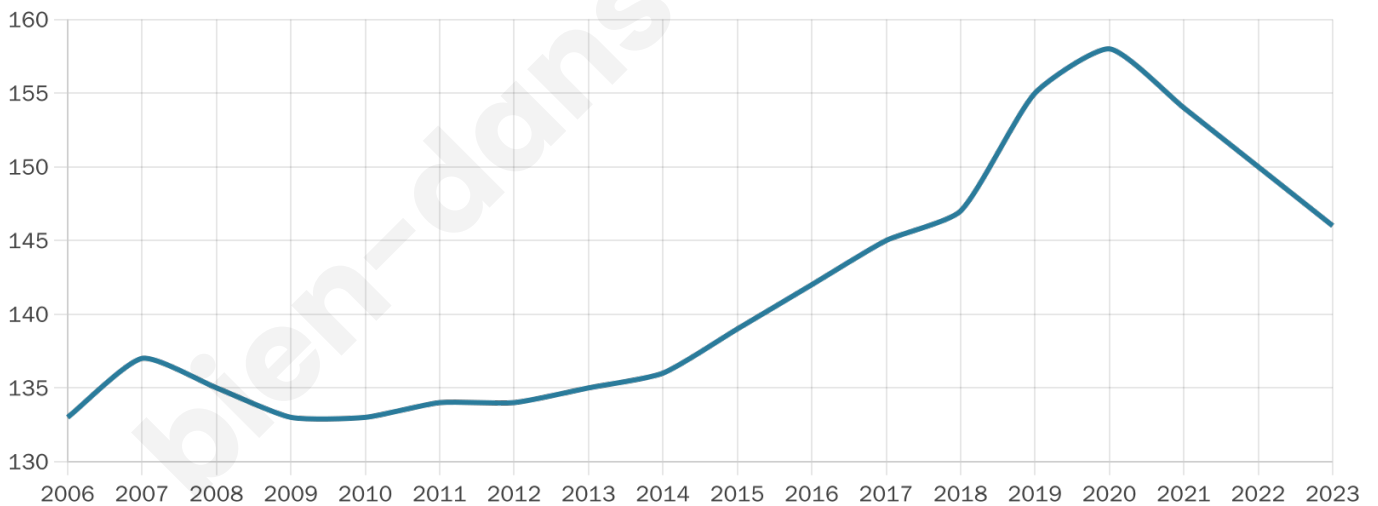

# Statistiques sur la population

Nombre d'habitants

**146**

Age moyen

**45 ans**

Pop active

**47.3%**

Taux chômage

**5.7%**

Pop densité

**29 h/km<sup>2</sup>**

Revenu moyen

**22 650 €/an**

## Evolution du nombre d'habitants

Sources : Institut national de la statistique et des études économiques (insee) selon Les dernières parutions officielles de 2024 portant sur les années 2020, 2021 et 2022.