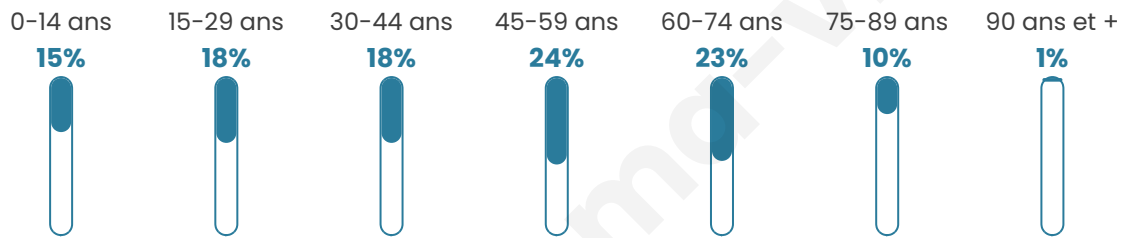

# Statistiques sur la population

Nombre d'habitants

**146**

Age moyen

**45 ans**

Pop active

**47.3%**

Taux chômage

**5.7%**

Pop densité

**29 h/km<sup>2</sup>**

Revenu moyen

**22 650 €/an**

## Evolution du nombre d'habitants

Sources : Institut national de la statistique et des études économiques (insee) selon Les dernières parutions officielles de 2024 portant sur les années 2020, 2021 et 2022.

## Tranche d'âge