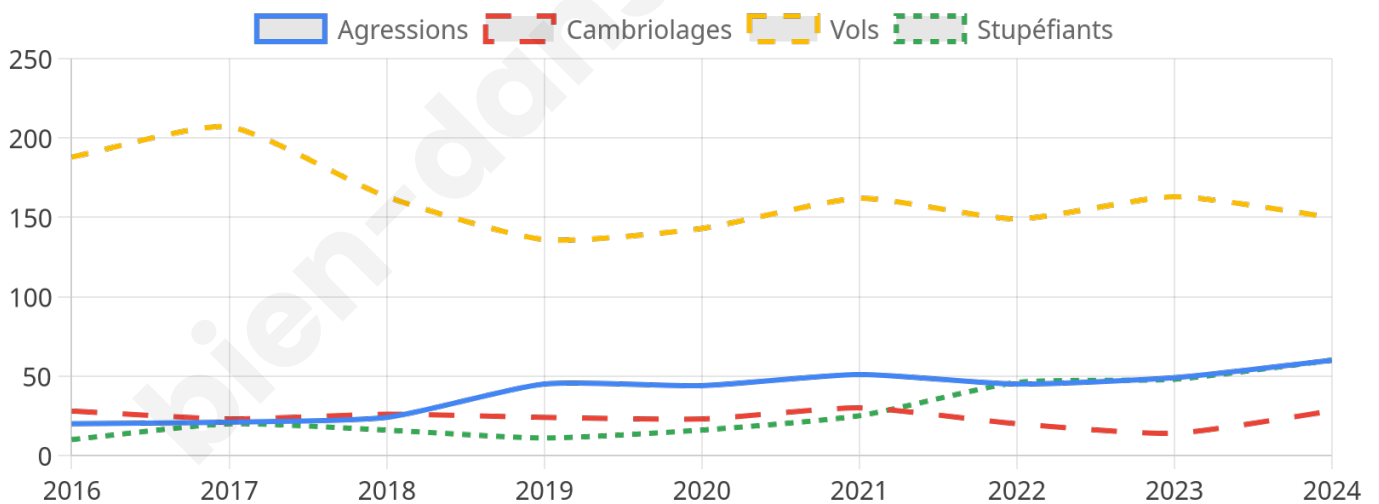

5 280 inscrits

Participation : 72.03%

Votes blancs : 1.81%

Votes nuls : 0.58%

Second tour

	Emmanuel MACRON	52,33 %
	Marine LE PEN	47,67 %

5 282 inscrits

Participation : 68.71%

Votes blancs : 5.73%

Votes nuls : 2.12%

Sécurité

Agressions physiques / sexuelles

60

Cambriolages

28

Vols / dégradations

150

Stupéfiants

60

Evolution du nombre d'infractions

Pour comparer

(en proportion du nombre d'habitants)

Sources : Bases statistiques communale, départementale et régionale de la délinquance enregistrée par la police et la gendarmerie nationales selon les dernières parutions officielles de 2025 portant sur l'année 2024 ([data.gouv](https://data.gouv.fr)).