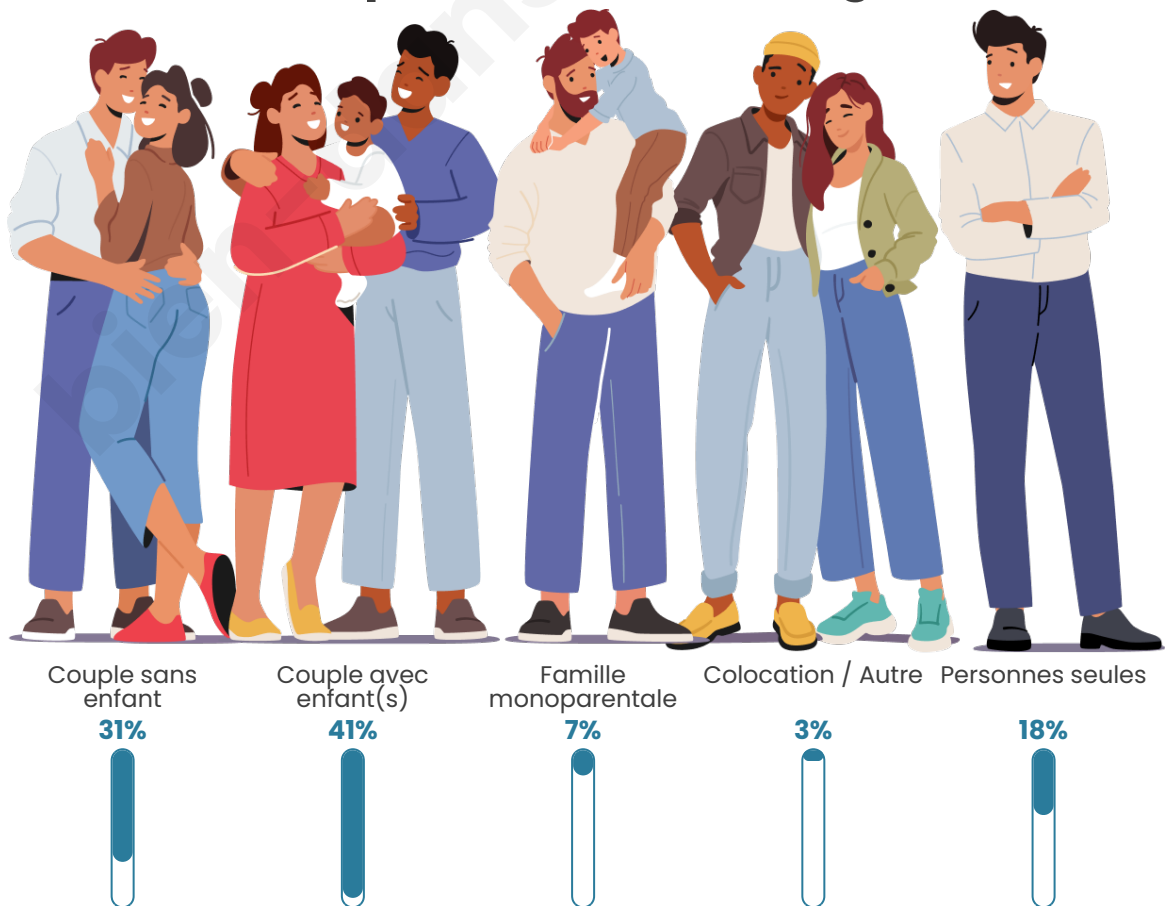

Nombre d'habitants

7 869

Age moyen

39 ans

Pop active

48.4%

Taux chômage

7.8%

Tranche d'âge

Activité professionnelle

Niveau de diplôme

Composition des ménages

Profils électoraux

Premier tour

	Marine LE PEN	29.23 %
	Emmanuel MACRON	25.38 %
	Jean-Luc MÉLENCHON	20.72 %
	Éric ZEMMOUR	7.17 %
	Valérie PÉCRESSE	4.61 %
	Yannick JADOT	3.64 %
	Nicolas DUPONT-AIGNAN	2.48 %
	Jean LASSALLE	2.34 %
	Fabien ROUSSEL	1.70 %
	Anne HIDALGO	1.05 %
	Philippe POUTOU	0.89 %
	Nathalie ARTHAUD	0.81 %