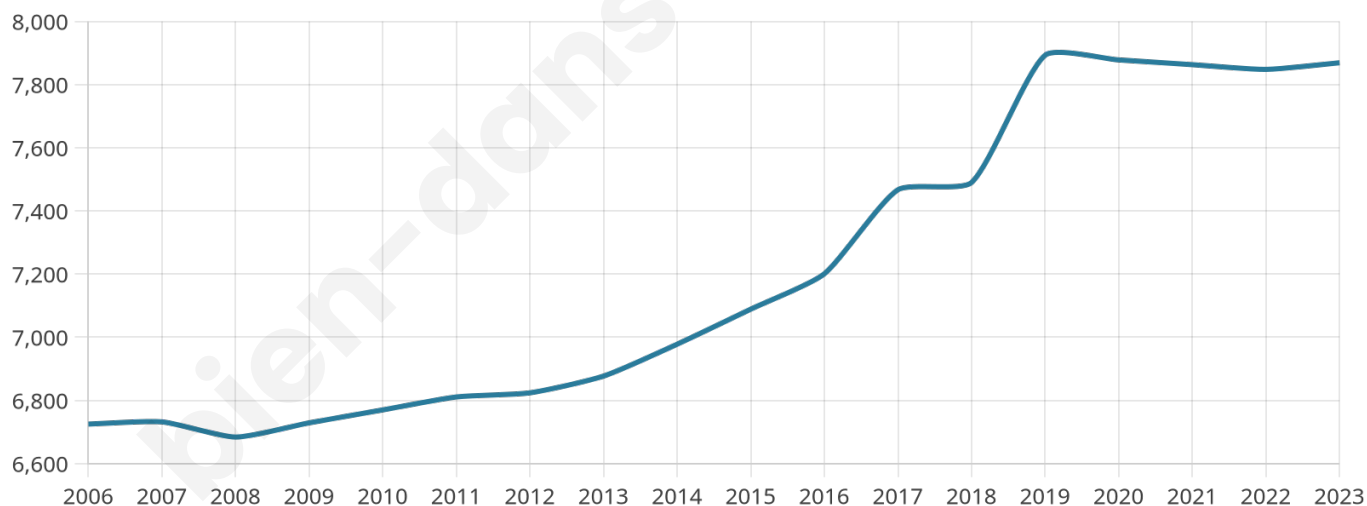

Nombre d'habitants

7 869

Age moyen

39 ans

Pop active

48.4%

Taux chômage

7.8%

Pop densité

984 h/km²

Revenu moyen

25 030 €/an

Evolution du nombre d'habitants

Sources : Institut national de la statistique et des études économiques (insee) selon Les dernières parutions officielles de 2024 portant sur les années 2020, 2021 et 2022.

Tranche d'âge

Activité professionnelle

Niveau de diplôme

Composition des ménages

Profils électoraux

Premier tour

	Marine LE PEN	29.23 %
	Emmanuel MACRON	25.38 %
	Jean-Luc MÉLENCHON	20.72 %
	Éric ZEMMOUR	7.17 %
	Valérie PÉCRESSE	4.61 %
	Yannick JADOT	3.64 %
	Nicolas DUPONT-AIGNAN	2.48 %
	Jean LASSALLE	2.34 %
	Fabien ROUSSEL	1.70 %
	Anne HIDALGO	1.05 %
	Philippe POUTOU	0.89 %
	Nathalie ARTHAUD	0.81 %