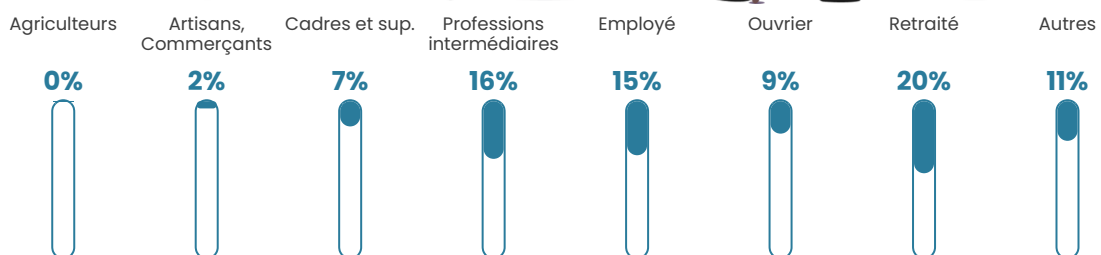

Pop densité

984 h/km²

Revenu moyen

25 030 €/an

Evolution du nombre d'habitants

Sources : Institut national de la statistique et des études économiques (insee) selon Les dernières parutions officielles de 2024 portant sur les années 2020, 2021 et 2022.

Tranche d'âge

Activité professionnelle

Niveau de diplôme

Composition des ménages

Profils électoraux

Premier tour

	Marine LE PEN	29.23 %
	Emmanuel MACRON	25.38 %
	Jean-Luc MÉLENCHON	20.72 %
	Éric ZEMMOUR	7.17 %
	Valérie PÉCRESSE	4.61 %
	Yannick JADOT	3.64 %
	Nicolas DUPONT-AIGNAN	2.48 %
	Jean LASSALLE	2.34 %
	Fabien ROUSSEL	1.70 %
	Anne HIDALGO	1.05 %
	Philippe POUTOU	0.89 %
	Nathalie ARTHAUD	0.81 %