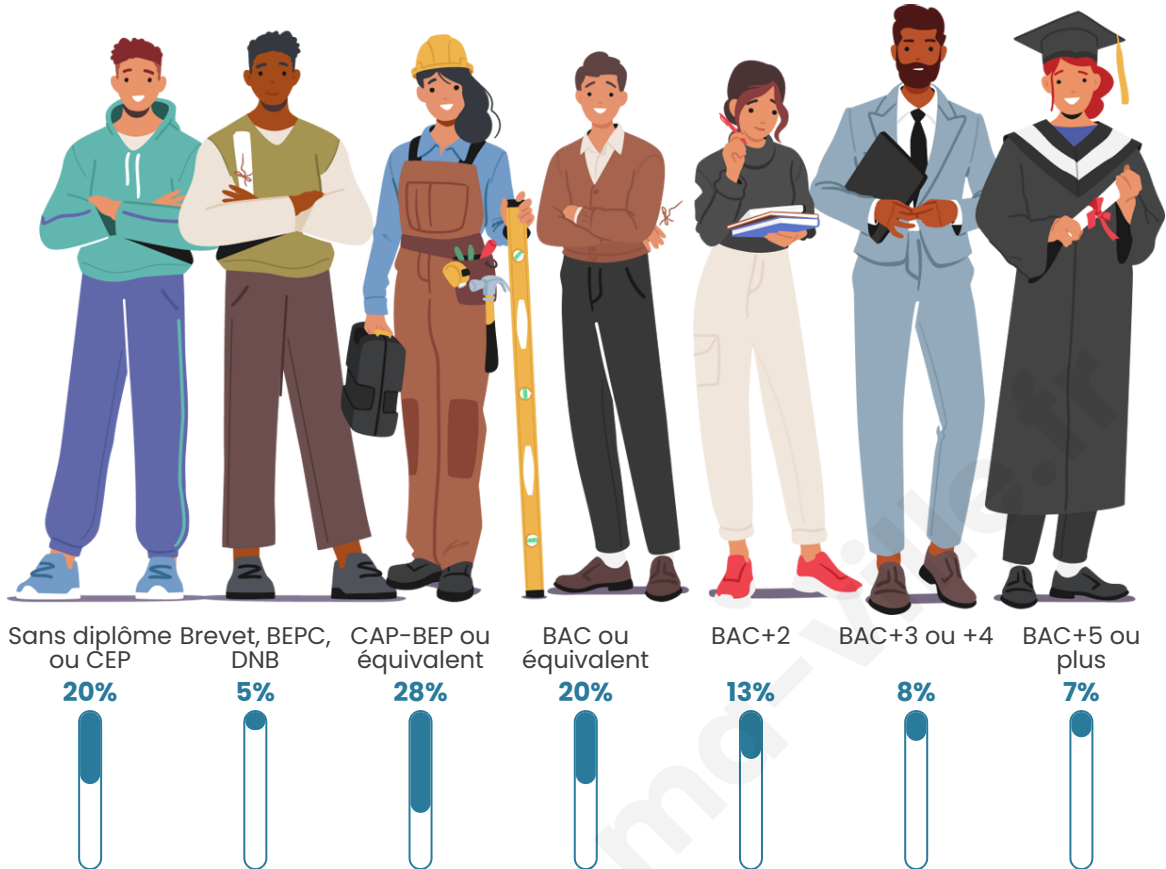

Nombre d'habitants

7 869

Age moyen

39 ans

Pop active

48.4%

Taux chômage

7.8%

Pop densité

984 h/km²

Revenu moyen

25 030 €/an

Evolution du nombre d'habitants

Sources : Institut national de la statistique et des études économiques (insee) selon Les dernières parutions officielles de 2024 portant sur les années 2020, 2021 et 2022.

Tranche d'âge

Activité professionnelle

Niveau de diplôme

Composition des ménages

Profils électoraux

Premier tour

	Marine LE PEN	29.23 %
	Emmanuel MACRON	25.38 %
	Jean-Luc MÉLENCHON	20.72 %
	Éric ZEMMOUR	7.17 %
	Valérie PÉCRESSE	4.61 %
	Yannick JADOT	3.64 %
	Nicolas DUPONT-AIGNAN	2.48 %
	Jean LASSALLE	2.34 %
	Fabien ROUSSEL	1.70 %
	Anne HIDALGO	1.05 %
	Philippe POUTOU	0.89 %
	Nathalie ARTHAUD	0.81 %