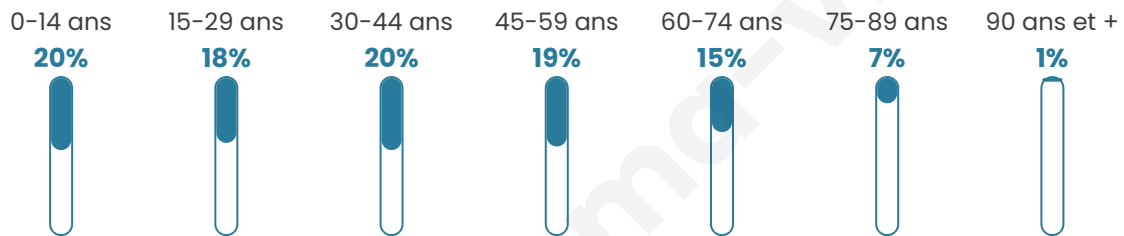

Nombre d'habitants

7 869

Age moyen

39 ans

Pop active

48.4%

Taux chômage

7.8%

Pop densité

984 h/km²

Revenu moyen

25 030 €/an

Evolution du nombre d'habitants

Sources : Institut national de la statistique et des études économiques (insee) selon Les dernières parutions officielles de 2024 portant sur les années 2020, 2021 et 2022.

Tranche d'âge

Activité professionnelle

Niveau de diplôme

Composition des ménages

Profils électoraux

Premier tour

	Marine LE PEN	29.23 %
	Emmanuel MACRON	25.38 %
	Jean-Luc MÉLENCHON	20.72 %
	Éric ZEMMOUR	7.17 %
	Valérie PÉCRESSE	4.61 %
	Yannick JADOT	3.64 %
	Nicolas DUPONT-AIGNAN	2.48 %
	Jean LASSALLE	2.34 %
	Fabien ROUSSEL	1.70 %
	Anne HIDALGO	1.05 %
	Philippe POUTOU	0.89 %
	Nathalie ARTHAUD	0.81 %