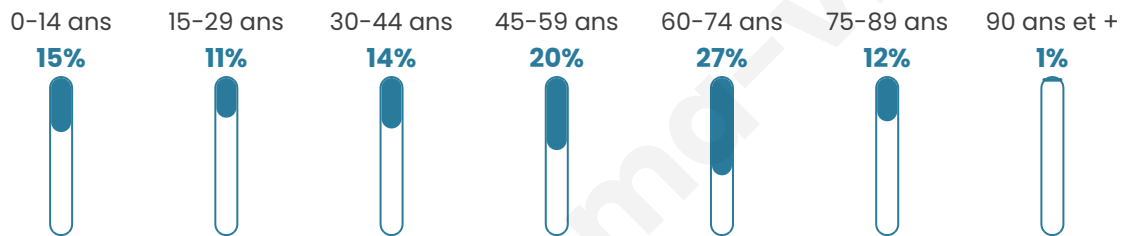

3 035

Age moyen

48 ans

Pop active

40%

Taux chômage

8.3%

Pop densité

217 h/km²

Revenu moyen

21 870 €/an

Evolution du nombre d'habitants

Sources : Institut national de la statistique et des études économiques (insee) selon Les dernières parutions officielles de 2024 portant sur les années 2020, 2021 et 2022.

Tranche d'âge

Activité professionnelle

Niveau de diplôme

Composition des ménages

Profils électoraux

Premier tour

	Marine LE PEN	35.50 %
	Emmanuel MACRON	21.71 %
	Jean-Luc MÉLENCHON	15.01 %
	Éric ZEMMOUR	9.79 %
	Valérie PÉCRESSE	4.42 %
	Jean LASSALLE	3.73 %
	Yannick JADOT	3.46 %
	Nicolas DUPONT-AIGNAN	2.55 %
	Fabien ROUSSEL	2.39 %
	Anne HIDALGO	0.75 %
	Nathalie ARTHAUD	0.43 %
	Philippe POUTOU	0.27 %

2 436 inscrits

Participation : 78.74%

Votes blancs : 1.62%

Votes nuls : 0.42%

Second tour

	Emmanuel MACRON	41,52 %
	Marine LE PEN	58,48 %

2 438 inscrits

Participation : 79.12%