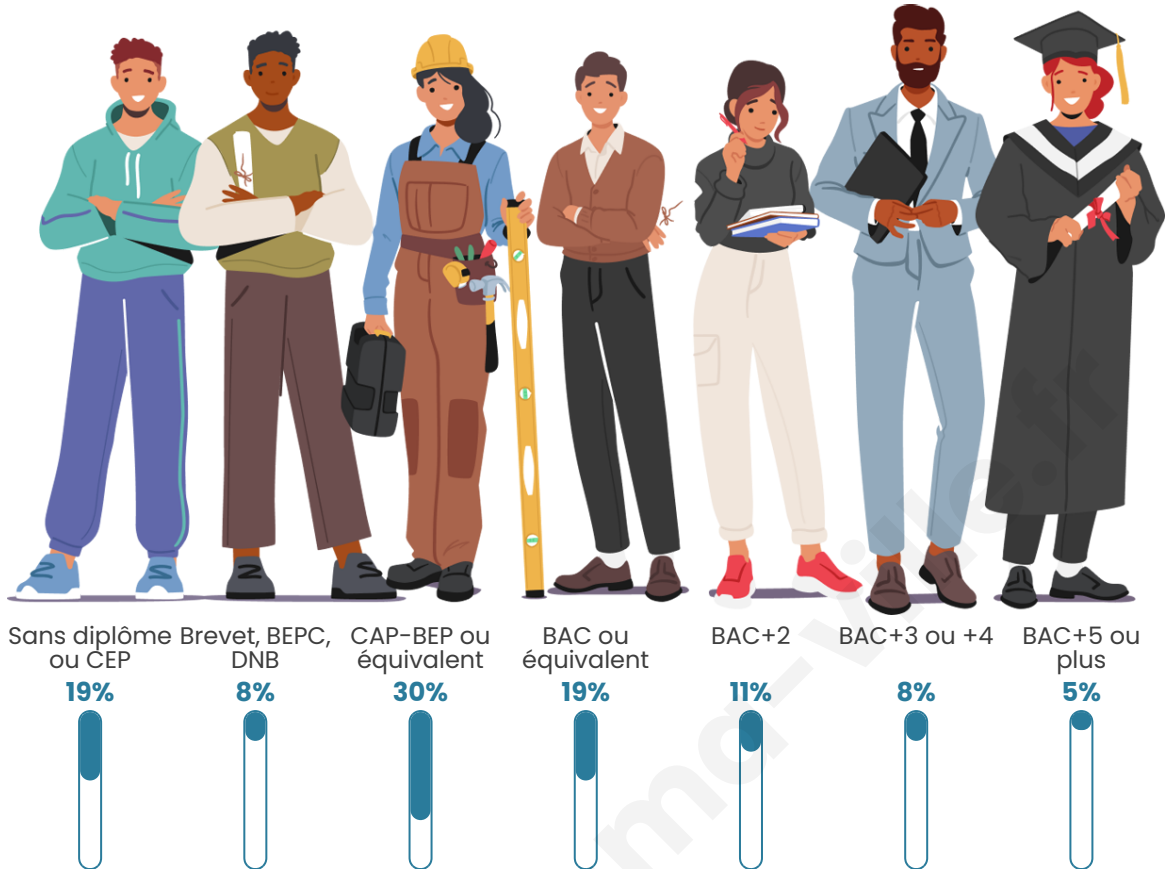

3 035

Age moyen

48 ans

Pop active

40%

Taux chômage

8.3%

Pop densité

Tranche d'âge

Activité professionnelle

Niveau de diplôme

Composition des ménages

Profils électoraux

Premier tour

	Marine LE PEN	35.50 %
	Emmanuel MACRON	21.71 %
	Jean-Luc MÉLENCHON	15.01 %
	Éric ZEMMOUR	9.79 %
	Valérie PÉCRESSE	4.42 %
	Jean LASSALLE	3.73 %
	Yannick JADOT	3.46 %
	Nicolas DUPONT-AIGNAN	2.55 %
	Fabien ROUSSEL	2.39 %
	Anne HIDALGO	0.75 %
	Nathalie ARTHAUD	0.43 %
	Philippe POUTOU	0.27 %