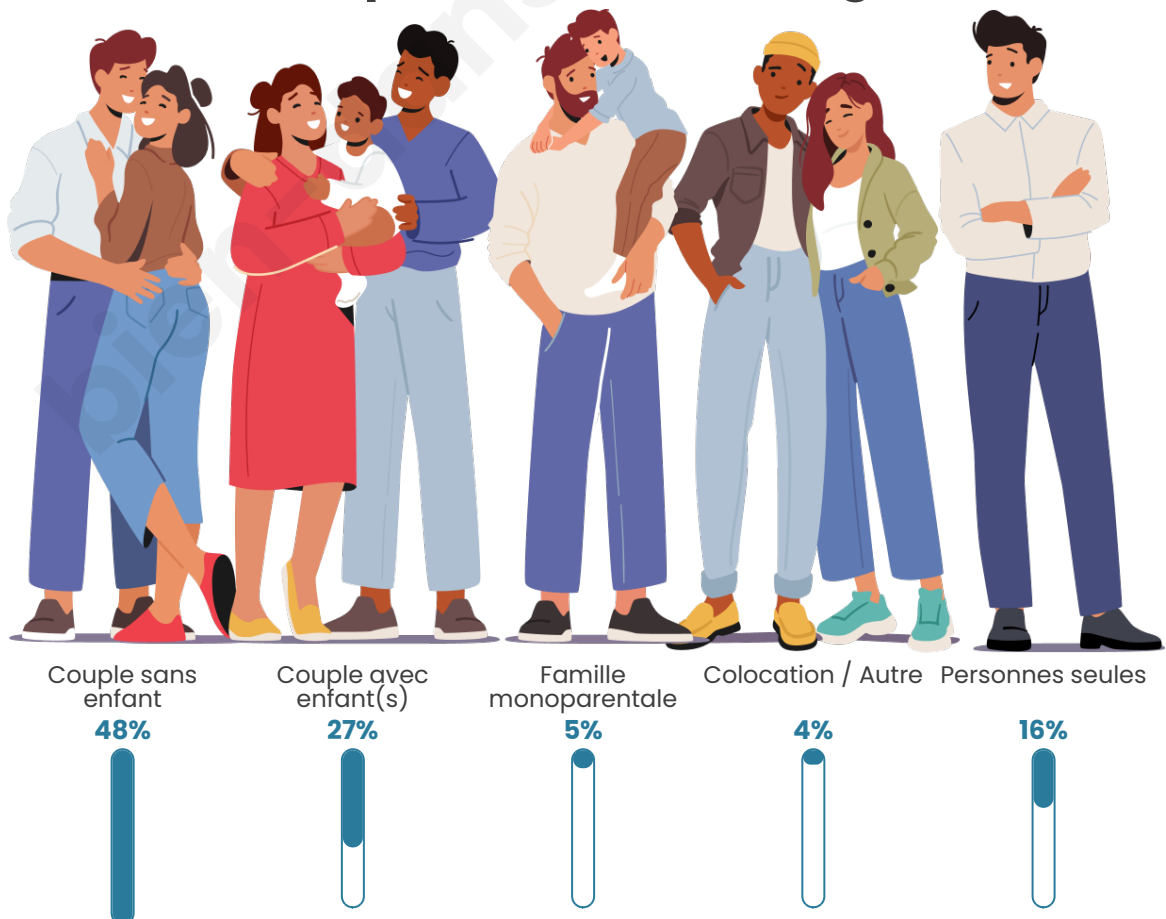

Tranche d'âge

Activité professionnelle

Niveau de diplôme

Composition des ménages

Profils électoraux

Premier tour

	Marine LE PEN	35.50 %
	Emmanuel MACRON	21.71 %
	Jean-Luc MÉLENCHON	15.01 %
	Éric ZEMMOUR	9.79 %
	Valérie PÉCRESSE	4.42 %
	Jean LASSALLE	3.73 %
	Yannick JADOT	3.46 %
	Nicolas DUPONT-AIGNAN	2.55 %
	Fabien ROUSSEL	2.39 %
	Anne HIDALGO	0.75 %
	Nathalie ARTHAUD	0.43 %
	Philippe POUTOU	0.27 %