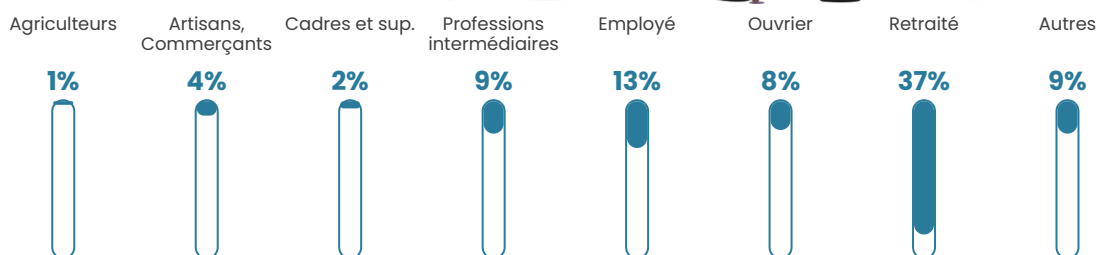

217 h/km²

Revenu moyen

21 870 €/an

Evolution du nombre d'habitants

Sources : Institut national de la statistique et des études économiques (insee) selon Les dernières parutions officielles de 2024 portant sur les années 2020, 2021 et 2022.

Tranche d'âge

Activité professionnelle

Niveau de diplôme

Composition des ménages

Profils électoraux

Premier tour

	Marine LE PEN	35.50 %
	Emmanuel MACRON	21.71 %
	Jean-Luc MÉLENCHON	15.01 %
	Éric ZEMMOUR	9.79 %
	Valérie PÉCRESSE	4.42 %
	Jean LASSALLE	3.73 %
	Yannick JADOT	3.46 %
	Nicolas DUPONT-AIGNAN	2.55 %
	Fabien ROUSSEL	2.39 %
	Anne HIDALGO	0.75 %
	Nathalie ARTHAUD	0.43 %
	Philippe POUTOU	0.27 %