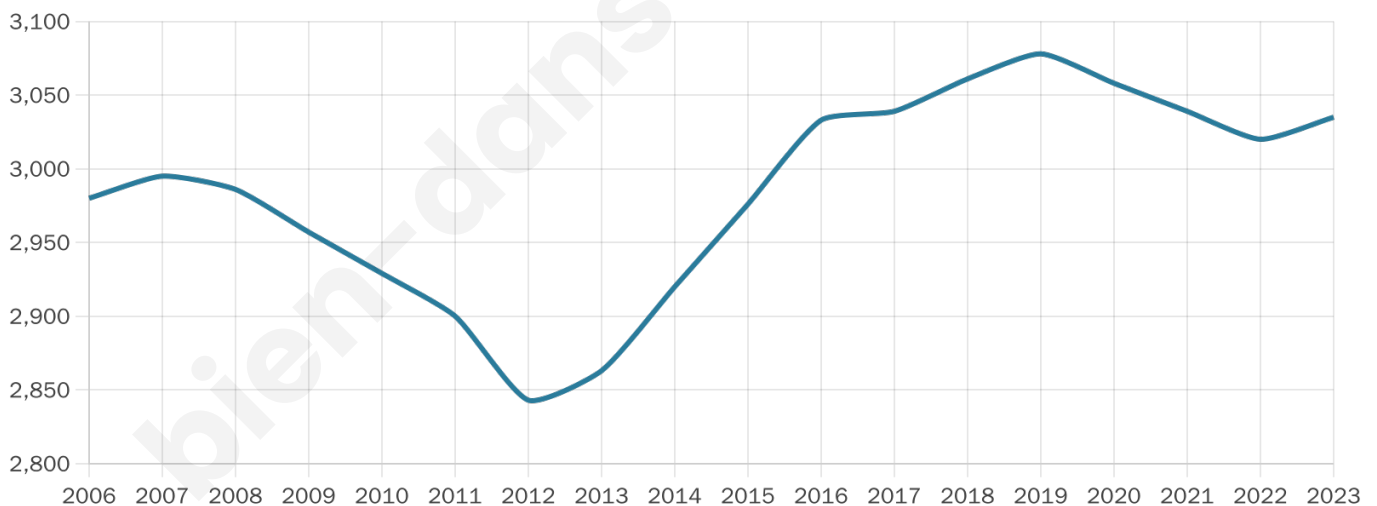

3 035

Age moyen

48 ans

Pop active

40%

Taux chômage

8.3%

Pop densité

217 h/km²

Revenu moyen

21 870 €/an

Evolution du nombre d'habitants

Sources : Institut national de la statistique et des études économiques (insee) selon Les dernières parutions officielles de 2024 portant sur les années 2020, 2021 et 2022.