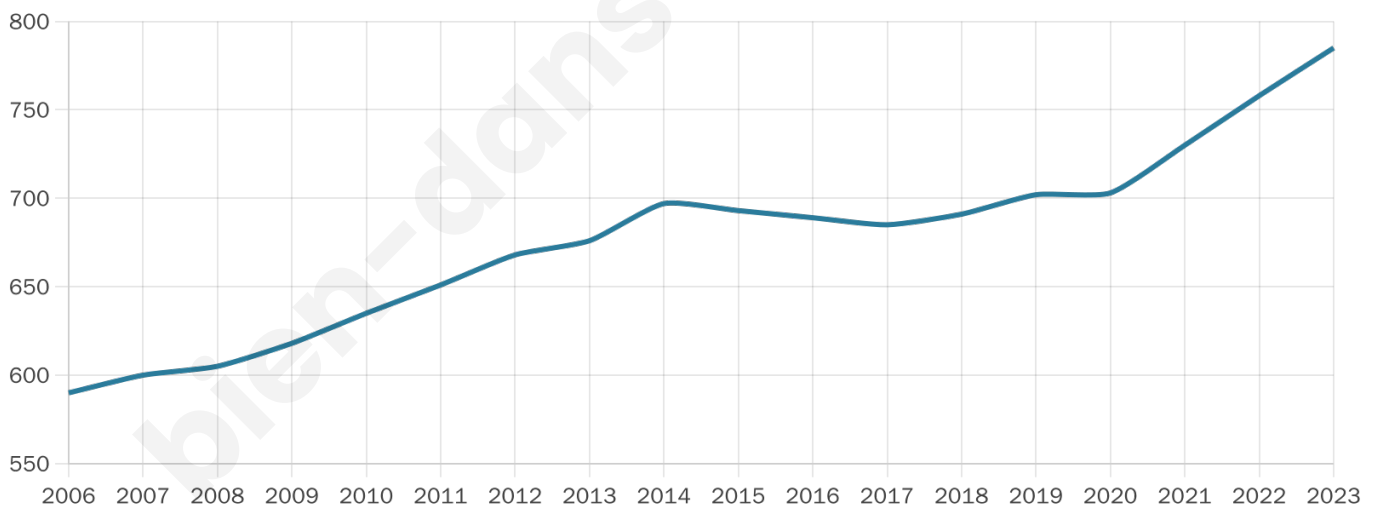

Age moyen

39 ans

Pop active

48.3%

Taux chômage

3.1%

Pop densité

112 h/km²

Revenu moyen

26 590 €/an

Evolution du nombre d'habitants

Sources : Institut national de la statistique et des études économiques (insee) selon Les dernières parutions officielles de 2024 portant sur les années 2020, 2021 et 2022.