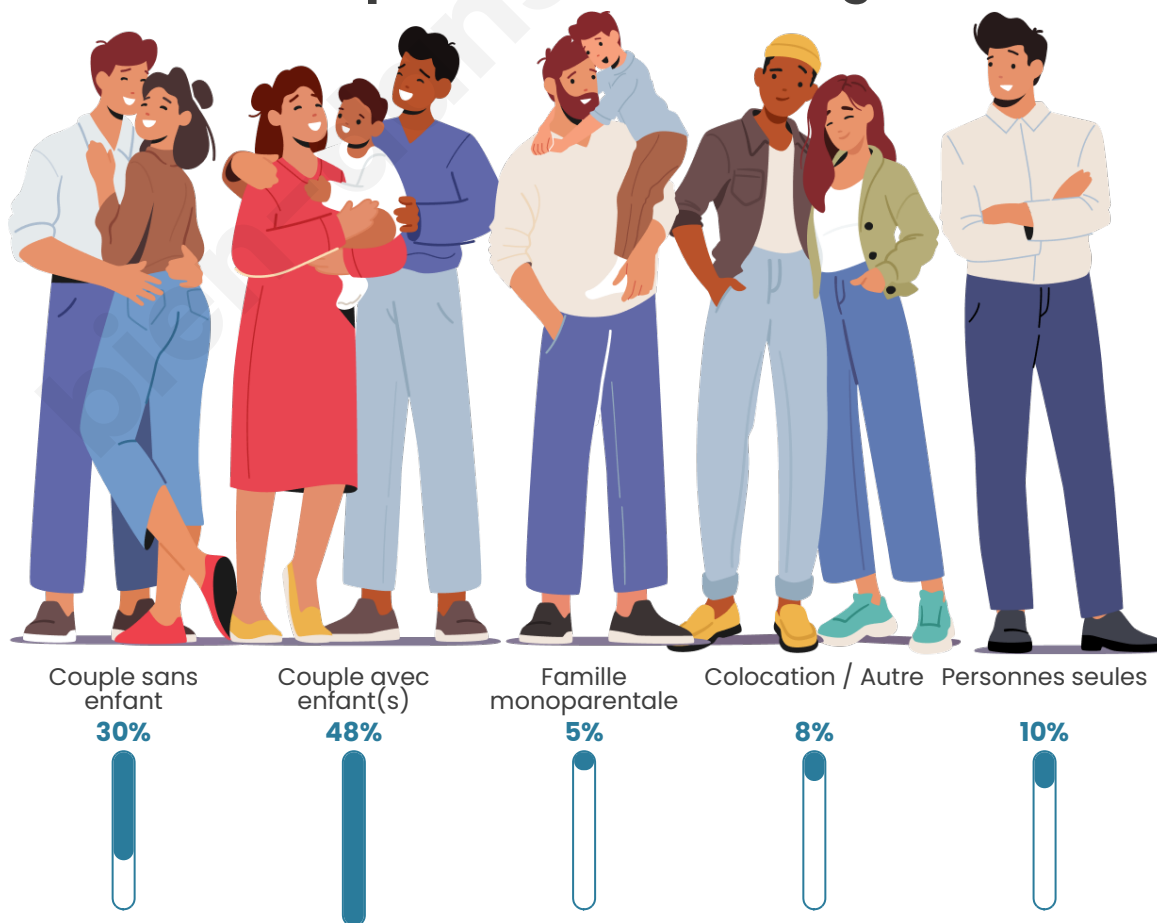

Tranche d'âge

Activité professionnelle

Niveau de diplôme

Composition des ménages

Profils électoraux

Premier tour

	Marine LE PEN	26.69 %
	Emmanuel MACRON	26.31 %
	Jean-Luc MÉLENCHON	17.60 %
	Éric ZEMMOUR	8.12 %
	Jean LASSALLE	5.61 %
	Yannick JADOT	4.45 %
	Valérie PÉCRESSE	3.87 %
	Nicolas DUPONT-AIGNAN	2.51 %
	Fabien ROUSSEL	2.32 %
	Anne HIDALGO	0.97 %
	Philippe POUTOU	0.97 %
	Nathalie ARTHAUD	0.58 %