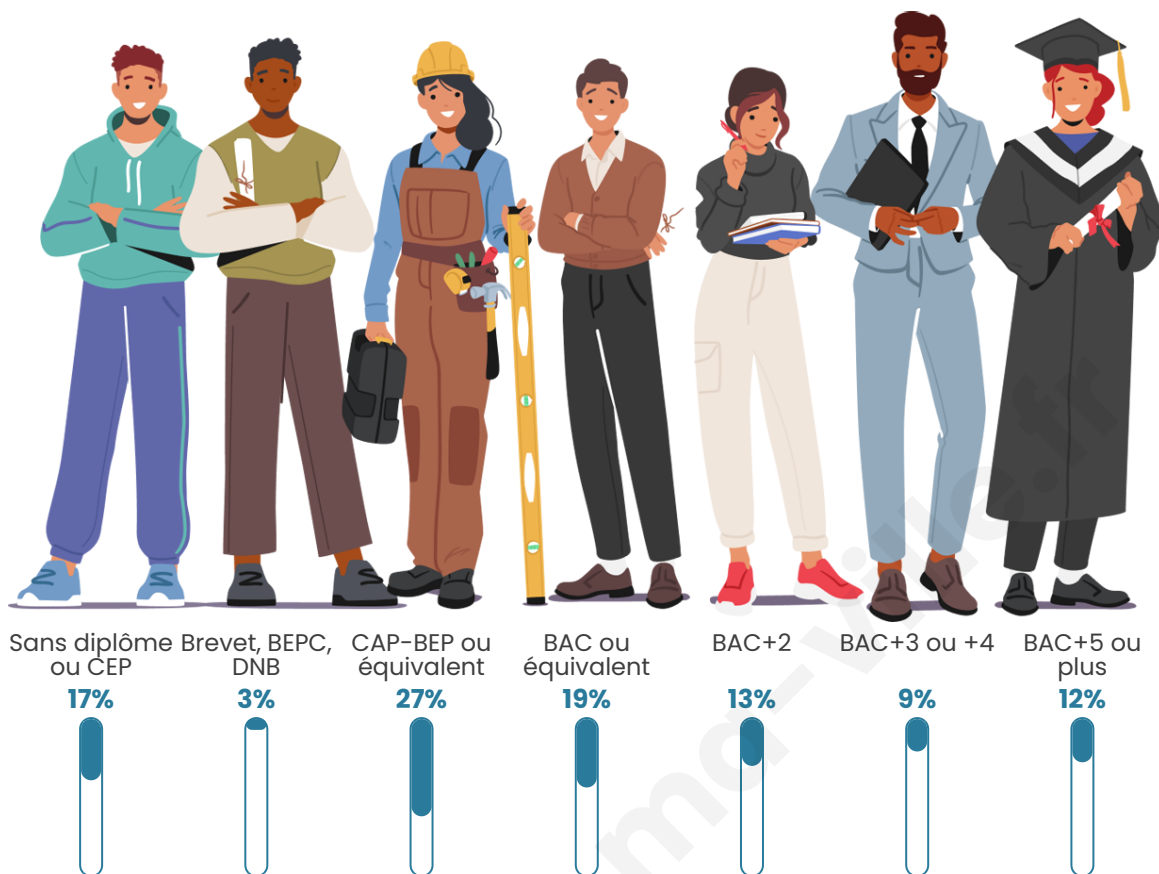

Tranche d'âge

Activité professionnelle

Niveau de diplôme

Composition des ménages

Profils électoraux

Premier tour

	Marine LE PEN	26.69 %
	Emmanuel MACRON	26.31 %
	Jean-Luc MÉLENCHON	17.60 %
	Éric ZEMMOUR	8.12 %
	Jean LASSALLE	5.61 %
	Yannick JADOT	4.45 %
	Valérie PÉCRESSE	3.87 %
	Nicolas DUPONT-AIGNAN	2.51 %
	Fabien ROUSSEL	2.32 %
	Anne HIDALGO	0.97 %
	Philippe POUTOU	0.97 %
	Nathalie ARTHAUD	0.58 %