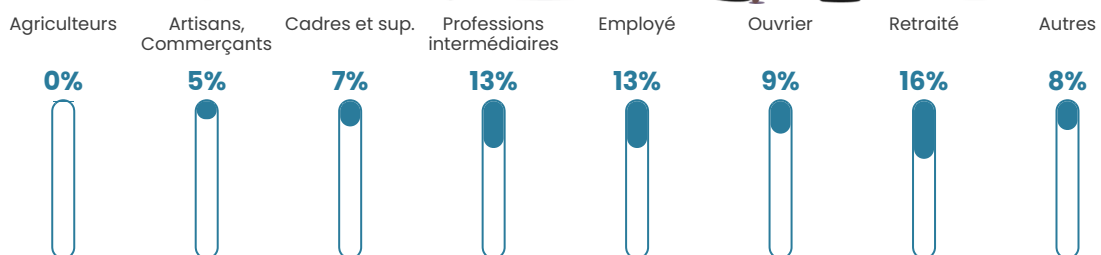

Revenu moyen

26 590 €/an

Evolution du nombre d'habitants

Sources : Institut national de la statistique et des études économiques (insee) selon Les dernières parutions officielles de 2024 portant sur les années 2020, 2021 et 2022.

Tranche d'âge

Activité professionnelle

Niveau de diplôme

Composition des ménages

Profils électoraux

Premier tour

	Marine LE PEN	26.69 %
	Emmanuel MACRON	26.31 %
	Jean-Luc MÉLENCHON	17.60 %
	Éric ZEMMOUR	8.12 %
	Jean LASSALLE	5.61 %
	Yannick JADOT	4.45 %
	Valérie PÉCRESSE	3.87 %
	Nicolas DUPONT-AIGNAN	2.51 %
	Fabien ROUSSEL	2.32 %
	Anne HIDALGO	0.97 %
	Philippe POUTOU	0.97 %
	Nathalie ARTHAUD	0.58 %