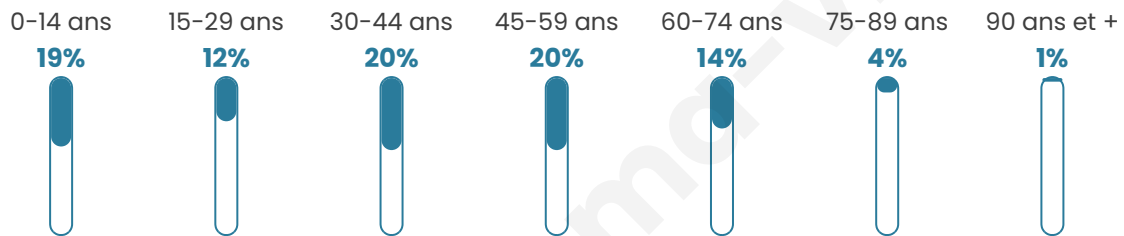

Age moyen

39 ans

Pop active

48.3%

Taux chômage

3.1%

Pop densité

112 h/km²

Revenu moyen

26 590 €/an

Evolution du nombre d'habitants

Sources : Institut national de la statistique et des études économiques (insee) selon Les dernières parutions officielles de 2024 portant sur les années 2020, 2021 et 2022.

Tranche d'âge

Activité professionnelle

Niveau de diplôme

Composition des ménages

Profils électoraux

Premier tour

	Marine LE PEN	26.69 %
	Emmanuel MACRON	26.31 %
	Jean-Luc MÉLENCHON	17.60 %
	Éric ZEMMOUR	8.12 %
	Jean LASSALLE	5.61 %
	Yannick JADOT	4.45 %
	Valérie PÉCRESSE	3.87 %
	Nicolas DUPONT-AIGNAN	2.51 %
	Fabien ROUSSEL	2.32 %
	Anne HIDALGO	0.97 %
	Philippe POUTOU	0.97 %
	Nathalie ARTHAUD	0.58 %

Second tour

	Emmanuel MACRON	51,33 %
	Marine LE PEN	48,67 %

598 inscrits

Participation : 83.28%

Votes blancs : 7.43%

Votes nuls : 1.81%

600 inscrits

Participation : 88.17%