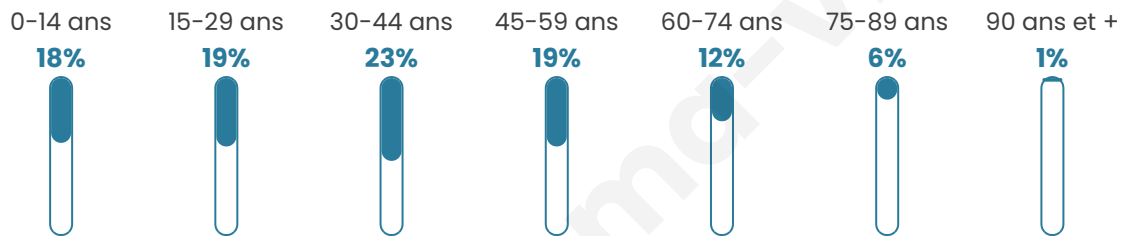

# Statistiques sur la population

Nombre d'habitants

**30 197**

Age moyen

**38 ans**

Pop active

**55.8%**

Taux chômage

**6.3%**

Pop densité

**30 197 h/km<sup>2</sup>**

Revenu moyen

**33 090 €/an**

## Evolution du nombre d'habitants

Sources : Institut national de la statistique et des études économiques (insee) selon Les dernières parutions officielles de 2024 portant sur les années 2020, 2021 et 2022.

## Tranche d'âge