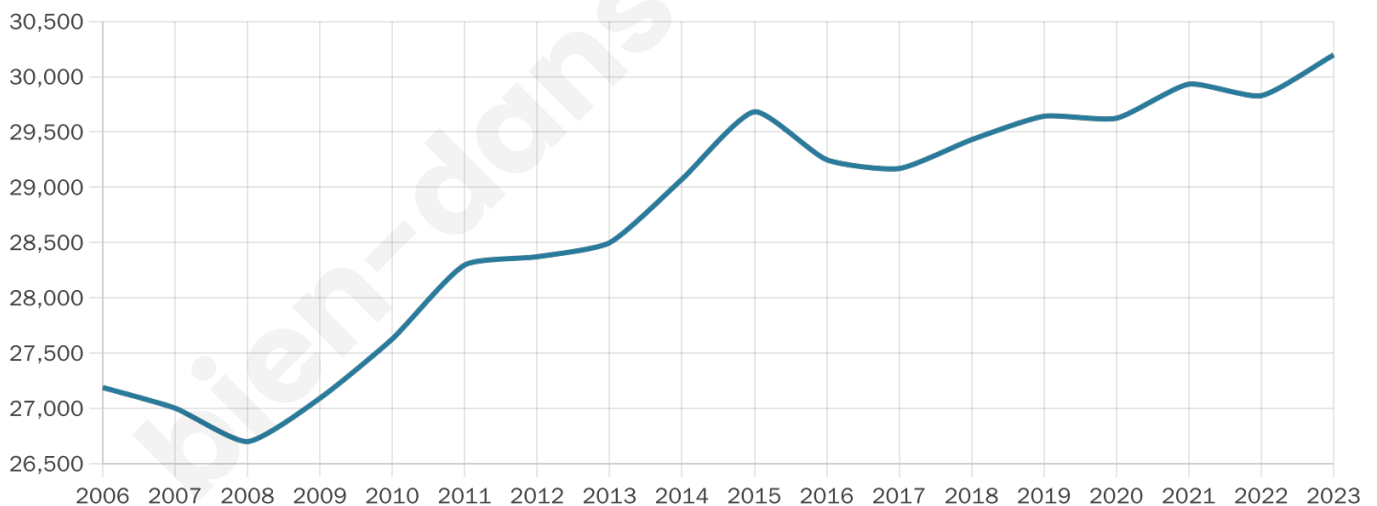

# Statistiques sur la population

Nombre d'habitants

**30 197**

Age moyen

**38 ans**

Pop active

**55.8%**

Taux chômage

**6.3%**

Pop densité

**30 197 h/km<sup>2</sup>**

Revenu moyen

**33 090 €/an**

## Evolution du nombre d'habitants

Sources : Institut national de la statistique et des études économiques (insee) selon Les dernières parutions officielles de 2024 portant sur les années 2020, 2021 et 2022.