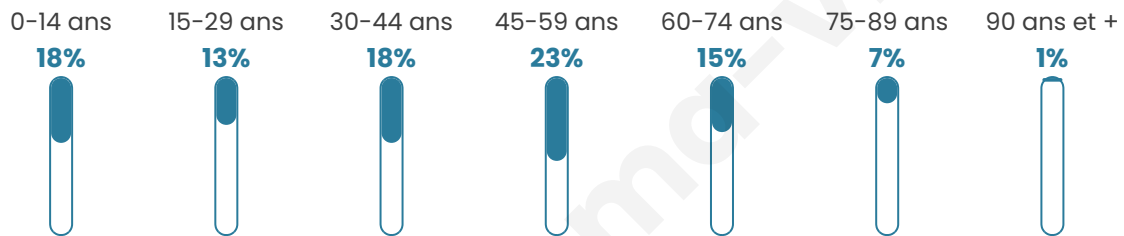

Age moyen

42 ans

Pop active

50.8%

Taux chômage

4.9%

Pop densité

86 h/km²

Revenu moyen

25 010 €/an

Evolution du nombre d'habitants

Sources : Institut national de la statistique et des études économiques (insee) selon Les dernières parutions officielles de 2024 portant sur les années 2020, 2021 et 2022.

Tranche d'âge

Activité professionnelle

Niveau de diplôme

Composition des ménages

Profils électoraux

Premier tour

	Emmanuel MACRON	25.75 %
	Jean-Luc MÉLENCHON	22.86 %
	Marine LE PEN	22.06 %
	Jean LASSALLE	6.47 %
	Éric ZEMMOUR	5.54 %
	Yannick JADOT	5.54 %
	Anne HIDALGO	3.93 %
	Fabien ROUSSEL	2.89 %
	Valérie PÉCRESSE	2.77 %
	Nicolas DUPONT-AIGNAN	1.27 %
	Philippe POUTOU	0.58 %
	Nathalie ARTHAUD	0.35 %

1 063 inscrits

Participation : 83.25%

Votes blancs : 1.58%

Votes nuls : 0.56%

Second tour

	Emmanuel MACRON	62,42 %
	Marine LE PEN	37,58 %

1 064 inscrits

Participation : 80.08%