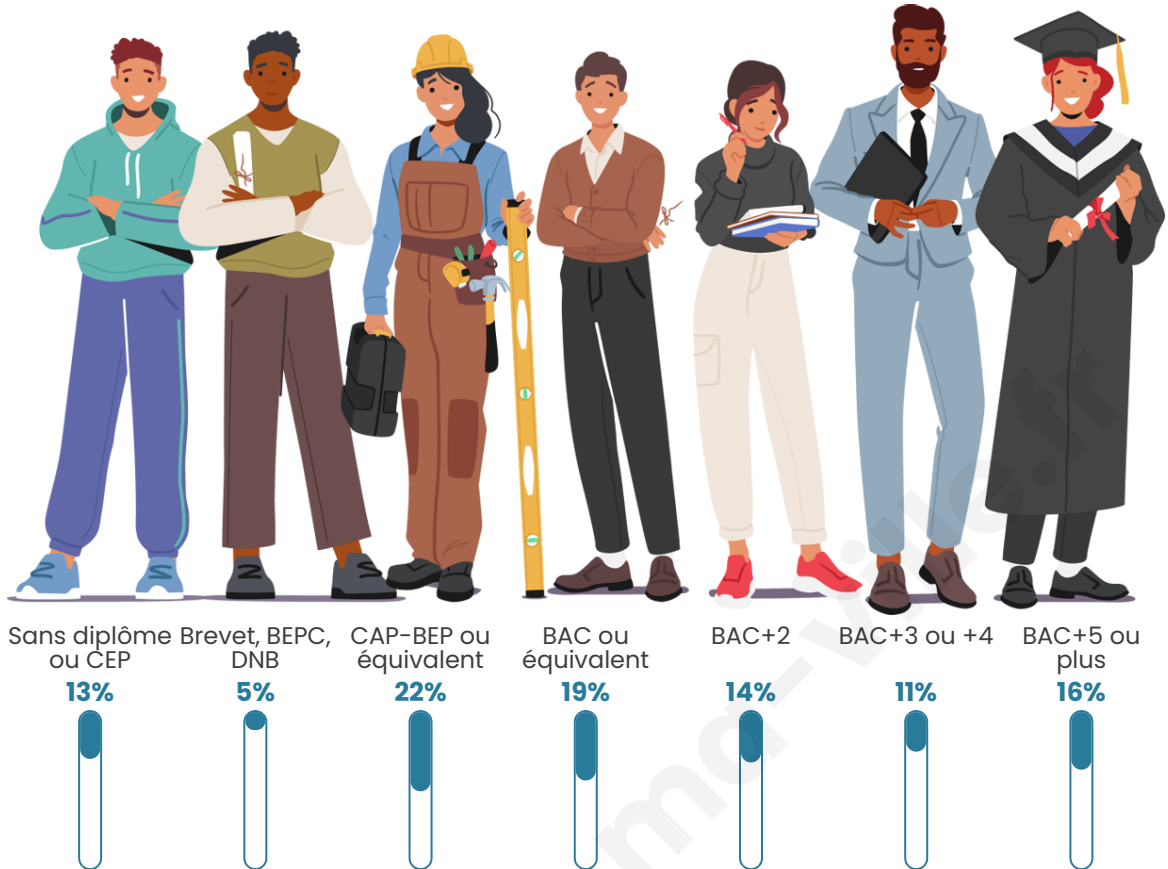

Age moyen

42 ans

Pop active

50.8%

Taux chômage

4.9%

Pop densité

86 h/km²

Tranche d'âge

Activité professionnelle

Niveau de diplôme

Composition des ménages

Profils électoraux

Premier tour

	Emmanuel MACRON	25.75 %
	Jean-Luc MÉLENCHON	22.86 %
	Marine LE PEN	22.06 %
	Jean LASSALLE	6.47 %
	Éric ZEMMOUR	5.54 %
	Yannick JADOT	5.54 %
	Anne HIDALGO	3.93 %
	Fabien ROUSSEL	2.89 %
	Valérie PÉCRESSE	2.77 %
	Nicolas DUPONT-AIGNAN	1.27 %
	Philippe POUTOU	0.58 %
	Nathalie ARTHAUD	0.35 %