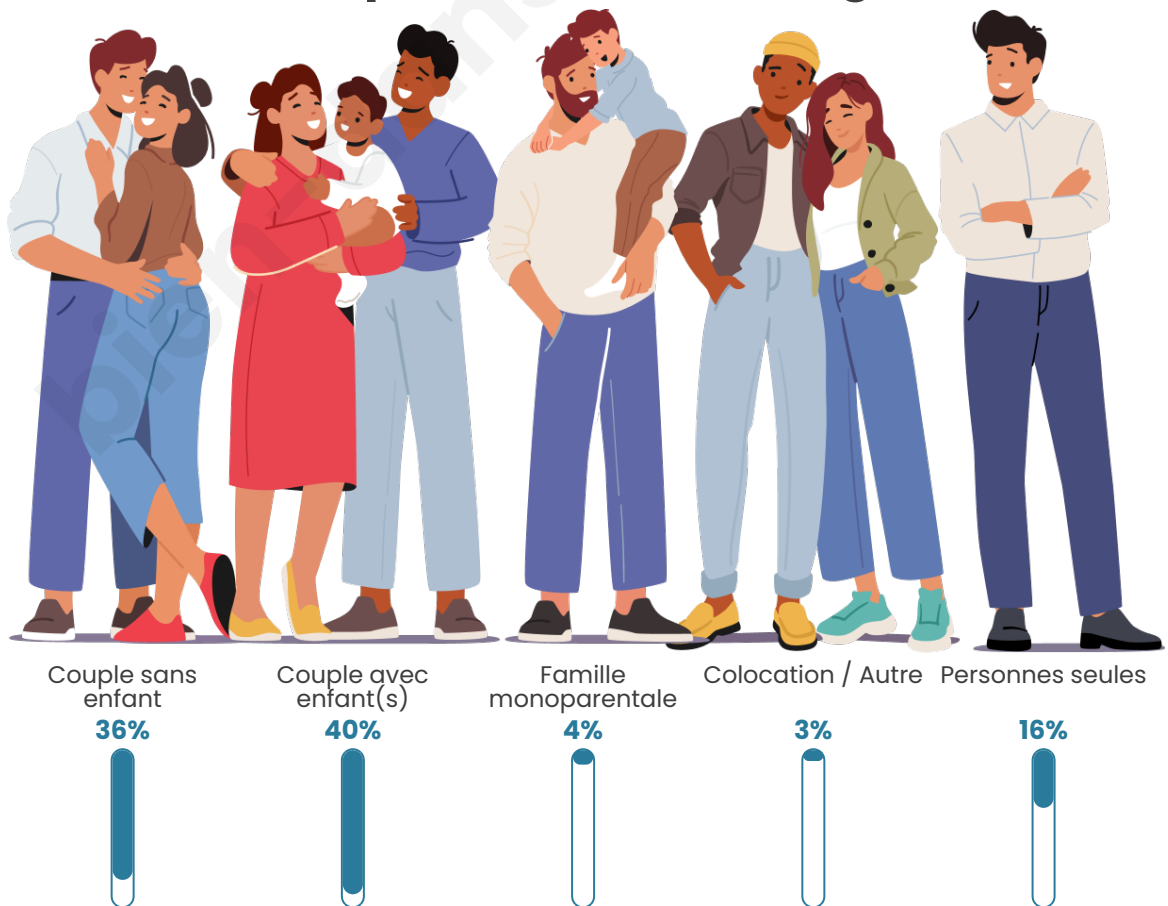

Tranche d'âge

Activité professionnelle

Niveau de diplôme

Composition des ménages

Profils électoraux

Premier tour

	Emmanuel MACRON	25.75 %
	Jean-Luc MÉLENCHON	22.86 %
	Marine LE PEN	22.06 %
	Jean LASSALLE	6.47 %
	Éric ZEMMOUR	5.54 %
	Yannick JADOT	5.54 %
	Anne HIDALGO	3.93 %
	Fabien ROUSSEL	2.89 %
	Valérie PÉCRESSE	2.77 %
	Nicolas DUPONT-AIGNAN	1.27 %
	Philippe POUTOU	0.58 %
	Nathalie ARTHAUD	0.35 %