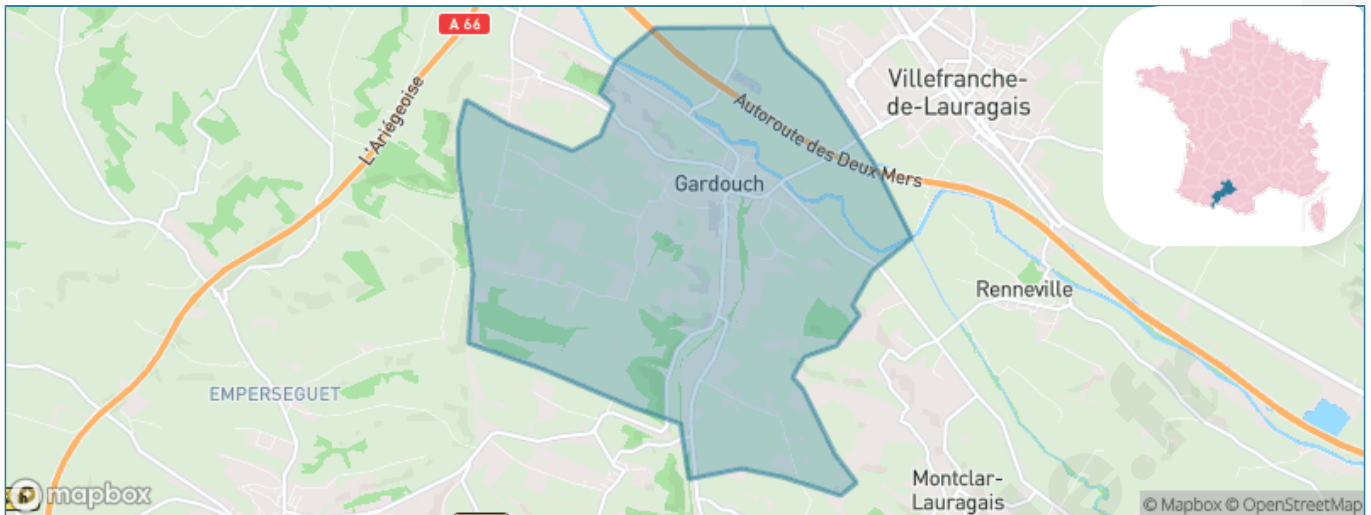

Version web

Ville de Gardouch

Présenté par

BIEN dans
ma **VILLE** 

Sommaire

Situation géographique	3
Statistiques sur la population	4
Evolution du nombre d'habitants	4
Tranche d'âge	5
0-14 ans	5
15-29 ans	5
30-44 ans	5
45-59 ans	5
60-74 ans	5
75-89 ans	5
90 ans et +	5
Activité professionnelle	5
Agriculteurs	5
Artisans, Commerçants	5
Cadres et sup.	5
Professions intermédiaires	5
Employé	5
Ouvrier	5
Retraité	5
Autres	5
Niveau de diplôme	6
Sans diplôme ou CEP	6
Brevet, BEPC, DNB	6
CAP-BEP ou équivalent	6
BAC ou équivalent	6
BAC+2	6
BAC+3 ou +4	6
BAC+5 ou plus	6
Composition des ménages	6
Couple sans enfant	6
Couple avec enfant(s)	6
Famille monoparentale	6
Colocation / Autre	6
Personnes seules	6
Profils électoraux	7
Premier tour	7
Sécurité	8
Evolution du nombre d'infractions	8
Pour comparer	9
Services à la population	10
Commerce	10
Éducation	10
Villes autour de Gardouch	12

Situation géographique

i Informations clés

- **Région** : Occitanie
- **Département** : Haute-Garonne
- **Code postal** : 31290
- **Superficie** : 16 km²

Statistiques sur la population

Nombre d'habitants

1 370