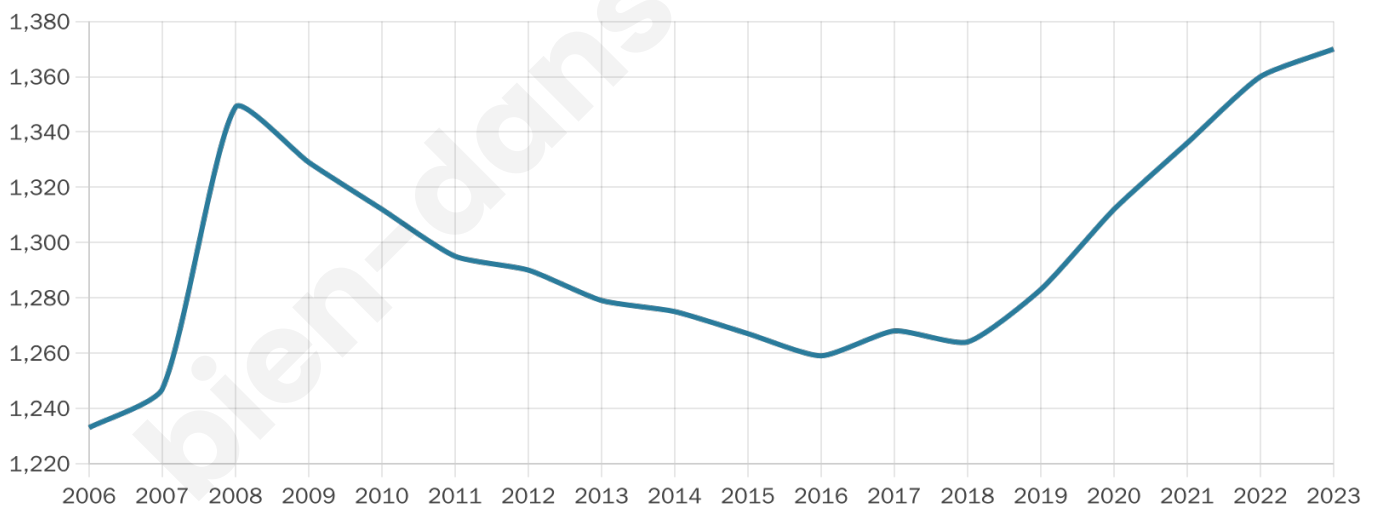

Version web

Ville de Gardouch

Présenté par

BIEN dans
ma **VILLE** 

Sommaire

Situation géographique	3
Statistiques sur la population	4
Evolution du nombre d'habitants	4
Tranche d'âge	5
0-14 ans	5
15-29 ans	5
30-44 ans	5
45-59 ans	5
60-74 ans	5
75-89 ans	5
90 ans et +	5
Activité professionnelle	5
Agriculteurs	5
Artisans, Commerçants	5
Cadres et sup.	5
Professions intermédiaires	5
Employé	5
Ouvrier	5
Retraité	5
Autres	5
Niveau de diplôme	6
Sans diplôme ou CEP	6
Brevet, BEPC, DNB	6
CAP-BEP ou équivalent	6
BAC ou équivalent	6
BAC+2	6
BAC+3 ou +4	6
BAC+5 ou plus	6
Composition des ménages	6
Couple sans enfant	6
Couple avec enfant(s)	6
Famille monoparentale	6
Colocation / Autre	6
Personnes seules	6
Profils électoraux	7
Premier tour	7
Sécurité	8
Evolution du nombre d'infractions	8
Pour comparer	9
Services à la population	10
Commerce	10
Éducation	10
Villes autour de Gardouch	12

Age moyen

42 ans

Pop active

50.8%

Taux chômage

4.9%

Pop densité

86 h/km²

Revenu moyen

25 010 €/an

Evolution du nombre d'habitants

Sources : Institut national de la statistique et des études économiques (insee) selon Les dernières parutions officielles de 2024 portant sur les années 2020, 2021 et 2022.