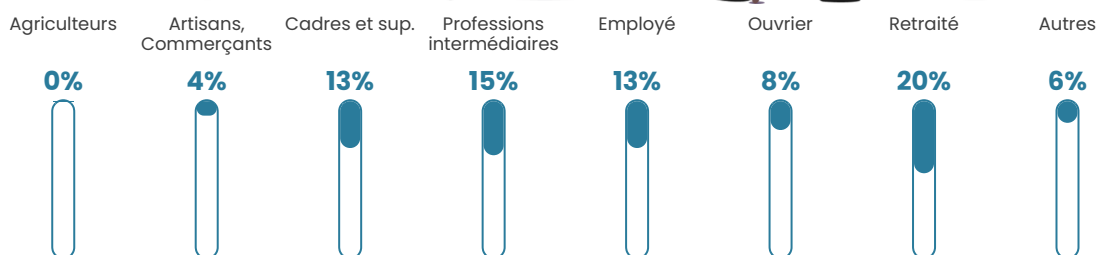

Revenu moyen

25 010 €/an

Evolution du nombre d'habitants

Sources : Institut national de la statistique et des études économiques (insee) selon Les dernières parutions officielles de 2024 portant sur les années 2020, 2021 et 2022.

Tranche d'âge

Activité professionnelle

Niveau de diplôme

Composition des ménages

Profils électoraux

Premier tour

	Emmanuel MACRON	25.75 %
	Jean-Luc MÉLENCHON	22.86 %
	Marine LE PEN	22.06 %
	Jean LASSALLE	6.47 %
	Éric ZEMMOUR	5.54 %
	Yannick JADOT	5.54 %
	Anne HIDALGO	3.93 %
	Fabien ROUSSEL	2.89 %
	Valérie PÉCRESSE	2.77 %
	Nicolas DUPONT-AIGNAN	1.27 %
	Philippe POUTOU	0.58 %
	Nathalie ARTHAUD	0.35 %