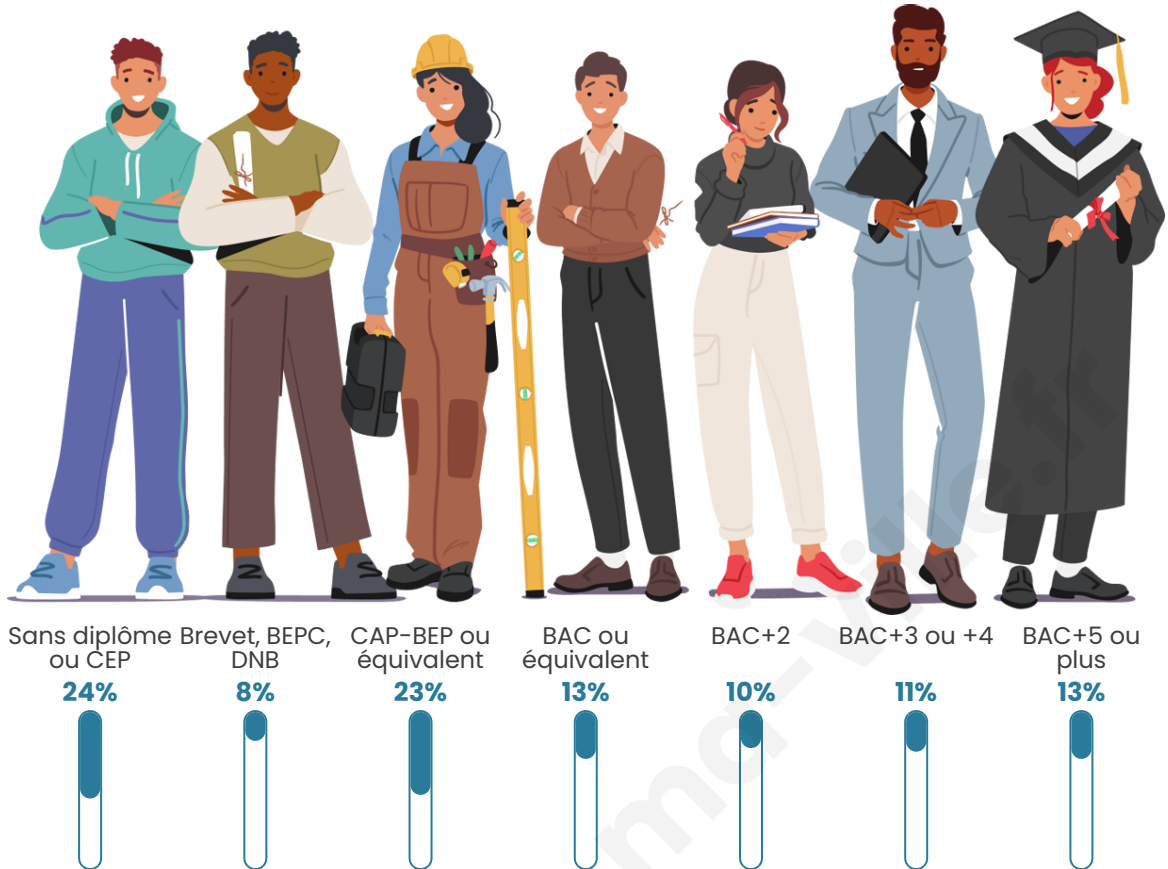

Tranche d'âge

Activité professionnelle

Niveau de diplôme

Composition des ménages

Profils électoraux

Premier tour

	Emmanuel MACRON	34.21 %
	Jean-Luc MÉLENCHON	25.00 %
	Marine LE PEN	21.05 %
	Jean LASSALLE	7.89 %
	Valérie PÉCRESSE	5.26 %
	Éric ZEMMOUR	3.95 %
	Yannick JADOT	2.63 %
	Nathalie ARTHAUD	0.00 %
	Fabien ROUSSEL	0.00 %
	Anne HIDALGO	0.00 %
	Philippe POUTOU	0.00 %
	Nicolas DUPONT- AIGNAN	0.00 %