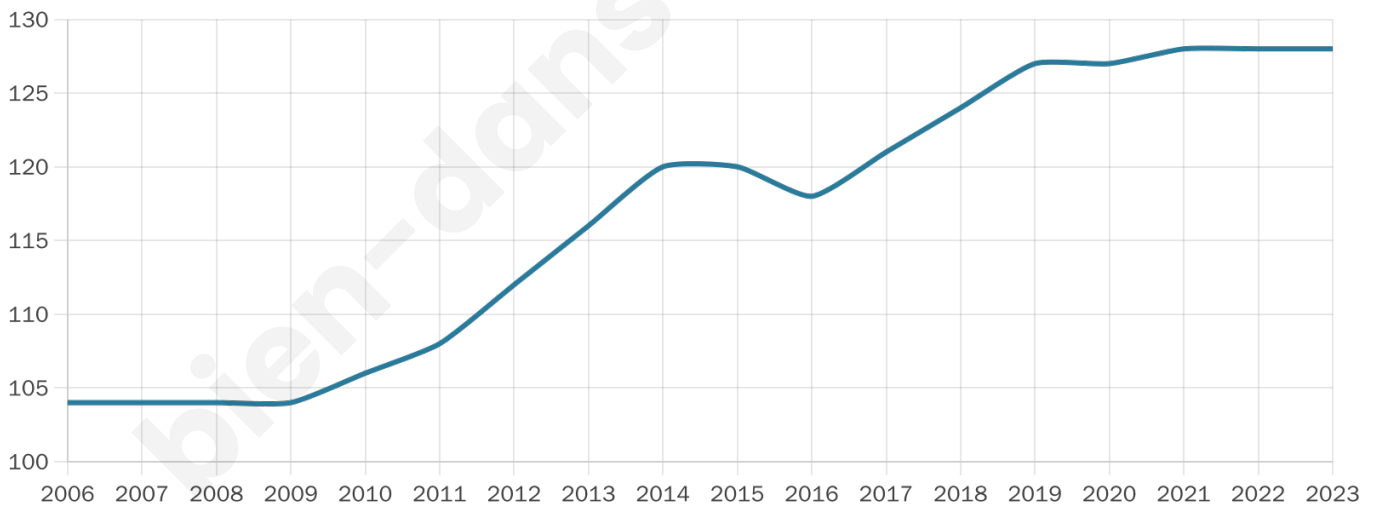

49 ans

Pop active

43.8%

Taux chômage

9.5%

Pop densité

32 h/km²

Revenu moyen

20 130 €/an

Evolution du nombre d'habitants

Sources : Institut national de la statistique et des études économiques (insee) selon Les dernières parutions officielles de 2024 portant sur les années 2020, 2021 et 2022.