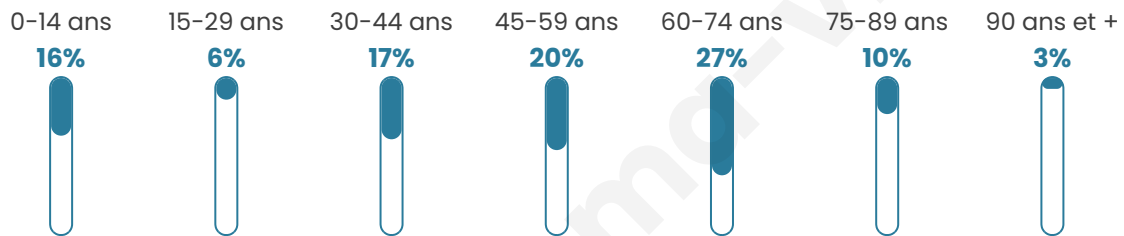

Version web

Ville de Gardie

Présenté par

BIEN dans
ma **VILLE** 

Sommaire

Situation géographique	3
Statistiques sur la population	4
Evolution du nombre d'habitants	4
Tranche d'âge	5
0-14 ans	5
15-29 ans	5
30-44 ans	5
45-59 ans	5
60-74 ans	5
75-89 ans	5
90 ans et +	5
Activité professionnelle	5
Agriculteurs	5
Artisans, Commerçants	5
Cadres et sup.	5
Professions intermédiaires	5
Employé	5
Ouvrier	5
Retraité	5
Autres	5
Niveau de diplôme	6
Sans diplôme ou CEP	6
Brevet, BEPC, DNB	6
CAP-BEP ou équivalent	6
BAC ou équivalent	6
BAC+2	6
BAC+3 ou +4	6
BAC+5 ou plus	6
Composition des ménages	6
Couple sans enfant	6
Couple avec enfant(s)	6
Famille monoparentale	6
Colocation / Autre	6
Personnes seules	6
Profils électoraux	7
Premier tour	7
Sécurité	9
Evolution du nombre d'infractions	9
Pour comparer	10
Services à la population	11
Commerce	11
Éducation	11
Villes autour de Gardie	12

49 ans

Pop active

43.8%

Taux chômage

9.5%

Pop densité

32 h/km²

Revenu moyen

Tranche d'âge

Activité professionnelle

Niveau de diplôme

Composition des ménages

Profils électoraux

Premier tour

	Emmanuel MACRON	34.21 %
	Jean-Luc MÉLENCHON	25.00 %
	Marine LE PEN	21.05 %
	Jean LASSALLE	7.89 %
	Valérie PÉCRESSE	5.26 %
	Éric ZEMMOUR	3.95 %
	Yannick JADOT	2.63 %
	Nathalie ARTHAUD	0.00 %
	Fabien ROUSSEL	0.00 %
	Anne HIDALGO	0.00 %
	Philippe POUTOU	0.00 %
	Nicolas DUPONT- AIGNAN	0.00 %