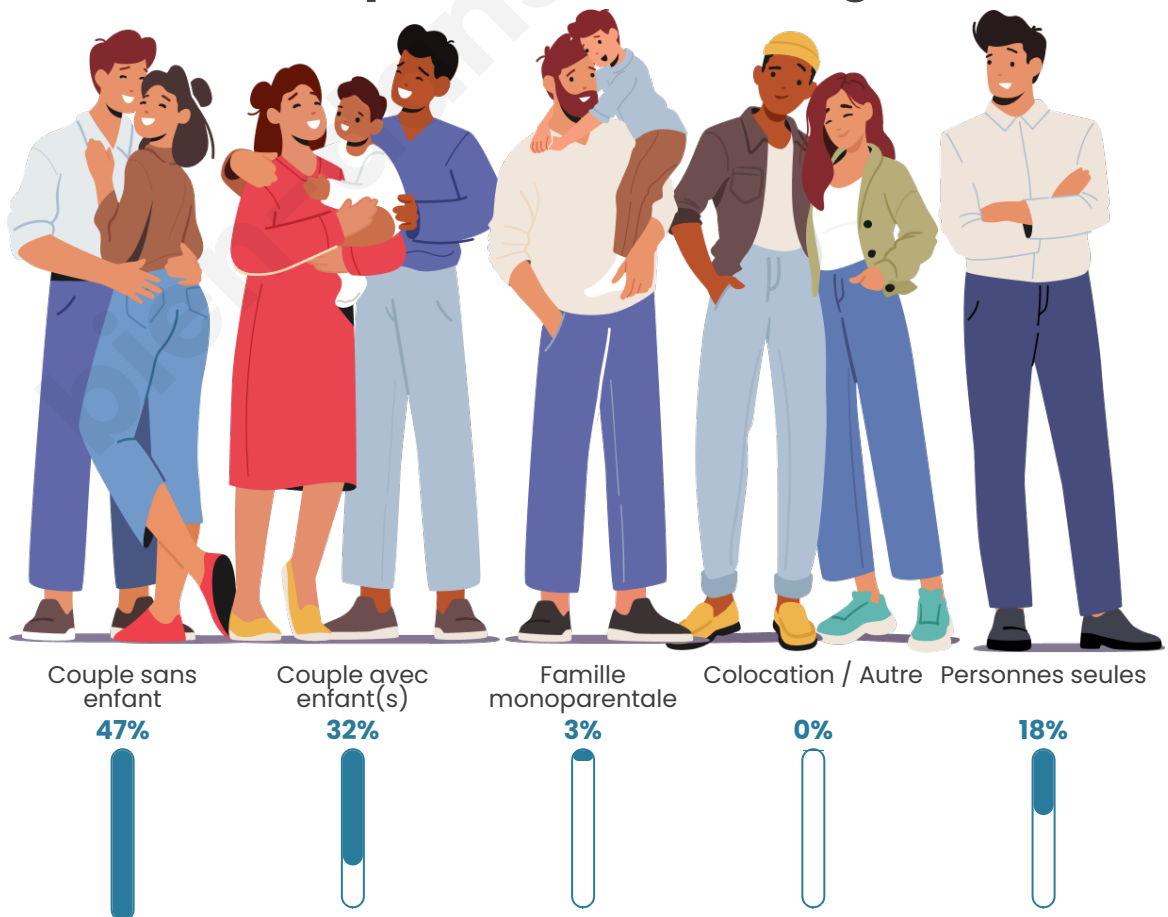

Tranche d'âge

Activité professionnelle

Niveau de diplôme

Composition des ménages

Profils électoraux

Premier tour

	Marine LE PEN	34.57 %
	Emmanuel MACRON	24.07 %
	Jean-Luc MÉLENCHON	15.43 %
	Jean LASSALLE	5.56 %
	Valérie PÉCRESSE	5.56 %
	Nicolas DUPONT-AIGNAN	5.56 %
	Éric ZEMMOUR	3.70 %
	Anne HIDALGO	1.85 %
	Yannick JADOT	1.85 %
	Nathalie ARTHAUD	1.23 %
	Fabien ROUSSEL	0.62 %
	Philippe POUTOU	0.00 %