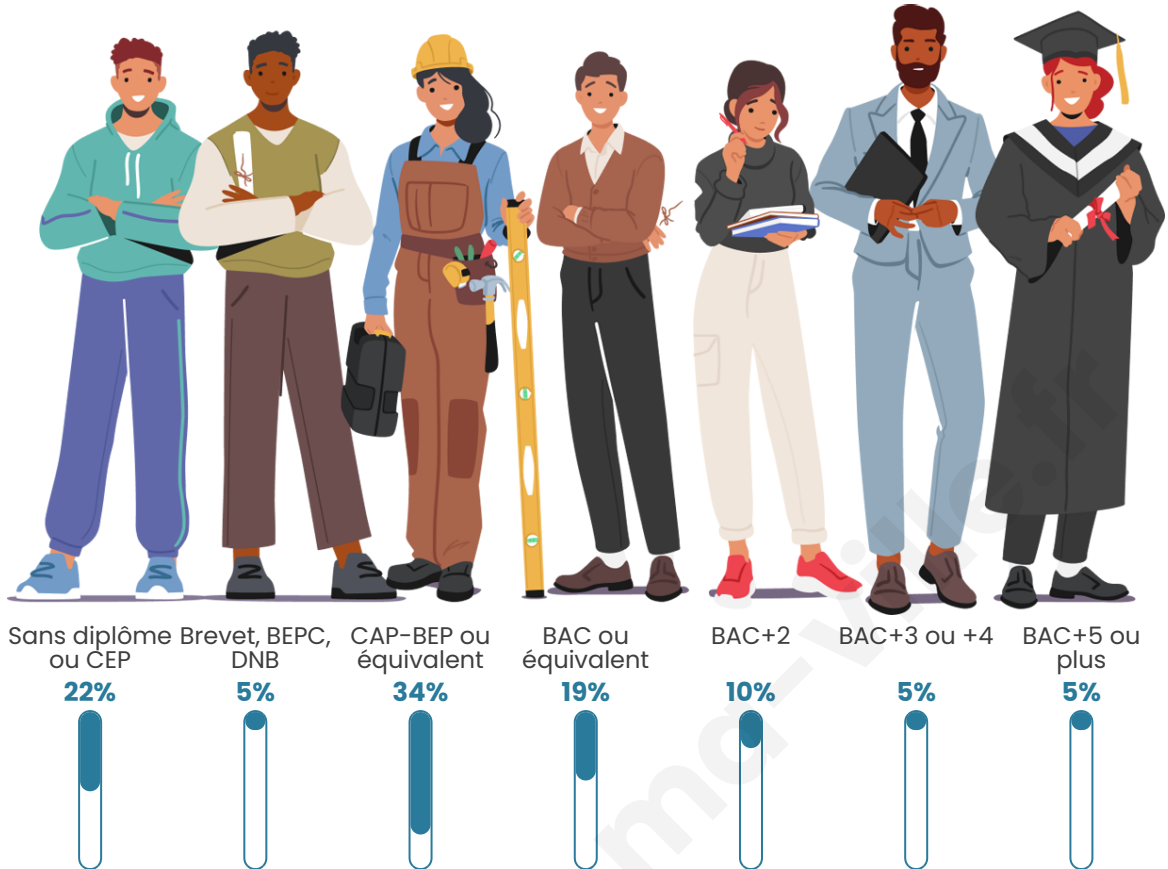

256

Age moyen

45 ans

Pop active

43.4%

Taux chômage

5.4%

Pop densité

Tranche d'âge

Activité professionnelle

Niveau de diplôme

Composition des ménages

Profils électoraux

Premier tour

	Marine LE PEN	34.57 %
	Emmanuel MACRON	24.07 %
	Jean-Luc MÉLENCHON	15.43 %
	Jean LASSALLE	5.56 %
	Valérie PÉCRESSE	5.56 %
	Nicolas DUPONT-AIGNAN	5.56 %
	Éric ZEMMOUR	3.70 %
	Anne HIDALGO	1.85 %
	Yannick JADOT	1.85 %
	Nathalie ARTHAUD	1.23 %
	Fabien ROUSSEL	0.62 %
	Philippe POUTOU	0.00 %