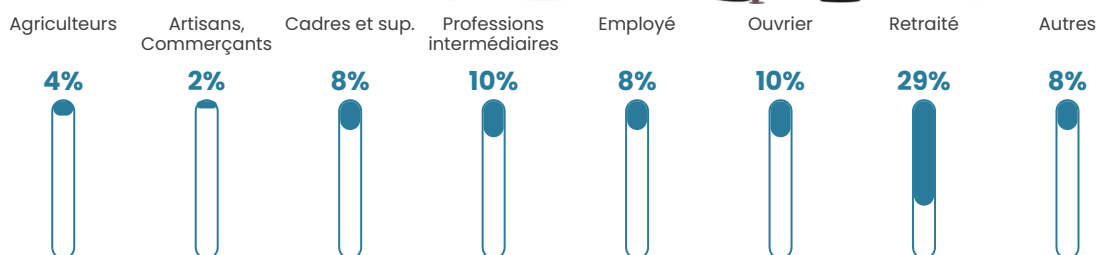

20 h/km²

Revenu moyen

21 660 €/an

Evolution du nombre d'habitants

Sources : Institut national de la statistique et des études économiques (insee) selon Les dernières parutions officielles de 2024 portant sur les années 2020, 2021 et 2022.

Tranche d'âge

Activité professionnelle

Niveau de diplôme

Composition des ménages

Profils électoraux

Premier tour

	Marine LE PEN	34.57 %
	Emmanuel MACRON	24.07 %
	Jean-Luc MÉLENCHON	15.43 %
	Jean LASSALLE	5.56 %
	Valérie PÉCRESSE	5.56 %
	Nicolas DUPONT-AIGNAN	5.56 %
	Éric ZEMMOUR	3.70 %
	Anne HIDALGO	1.85 %
	Yannick JADOT	1.85 %
	Nathalie ARTHAUD	1.23 %
	Fabien ROUSSEL	0.62 %
	Philippe POUTOU	0.00 %