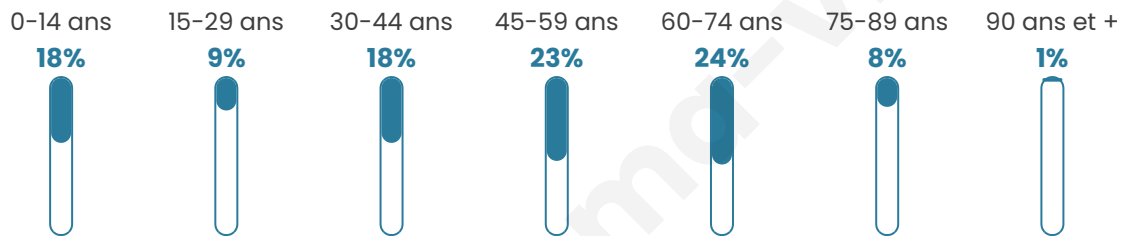

256

Age moyen

45 ans

Pop active

43.4%

Taux chômage

5.4%

Pop densité

20 h/km²

Revenu moyen

21 660 €/an

Evolution du nombre d'habitants

Sources : Institut national de la statistique et des études économiques (insee) selon Les dernières parutions officielles de 2024 portant sur les années 2020, 2021 et 2022.

Tranche d'âge

Activité professionnelle

Niveau de diplôme

Composition des ménages

Profils électoraux

Premier tour

	Marine LE PEN	34.57 %
	Emmanuel MACRON	24.07 %
	Jean-Luc MÉLENCHON	15.43 %
	Jean LASSALLE	5.56 %
	Valérie PÉCRESSE	5.56 %
	Nicolas DUPONT-AIGNAN	5.56 %
	Éric ZEMMOUR	3.70 %
	Anne HIDALGO	1.85 %
	Yannick JADOT	1.85 %
	Nathalie ARTHAUD	1.23 %
	Fabien ROUSSEL	0.62 %
	Philippe POUTOU	0.00 %

193 inscrits

Participation : 85.49%

Votes blancs : 0.61%

Votes nuls : 1.21%

Second tour

	Emmanuel MACRON	42,07 %
	Marine LE PEN	57,93 %

193 inscrits

Participation : 82.38%