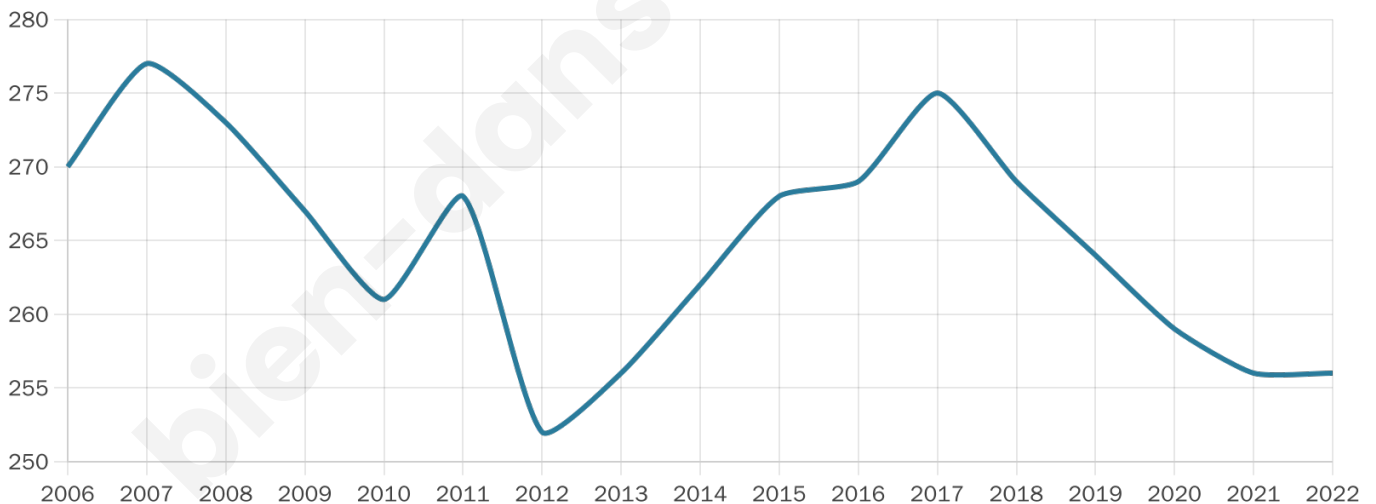

256

Age moyen

45 ans

Pop active

43.4%

Taux chômage

5.4%

Pop densité

20 h/km²

Revenu moyen

21 660 €/an

Evolution du nombre d'habitants

Sources : Institut national de la statistique et des études économiques (insee) selon Les dernières parutions officielles de 2024 portant sur les années 2020, 2021 et 2022.