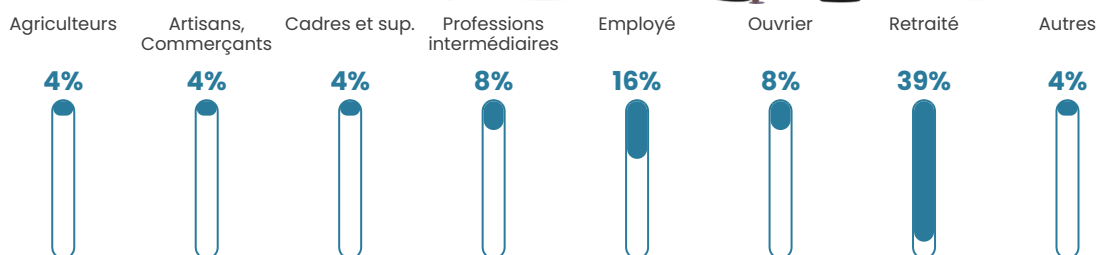

Revenu moyen

24 260 €/an

Evolution du nombre d'habitants

Sources : Institut national de la statistique et des études économiques (insee) selon Les dernières parutions officielles de 2024 portant sur les années 2020, 2021 et 2022.

Tranche d'âge

Activité professionnelle

Niveau de diplôme

Composition des ménages

Profils électoraux

Premier tour

	Emmanuel MACRON	35.53 %
	Marine LE PEN	28.95 %
	Valérie PÉCRESE	13.16 %
	Éric ZEMMOUR	10.53 %
	Jean LASSALLE	5.26 %
	Jean-Luc MÉLENCHON	2.63 %
	Anne HIDALGO	1.32 %
	Yannick JADOT	1.32 %
	Nicolas DUPONT- AIGNAN	1.32 %
	Nathalie ARTHAUD	0.00 %
	Fabien ROUSSEL	0.00 %
	Philippe POUTOU	0.00 %