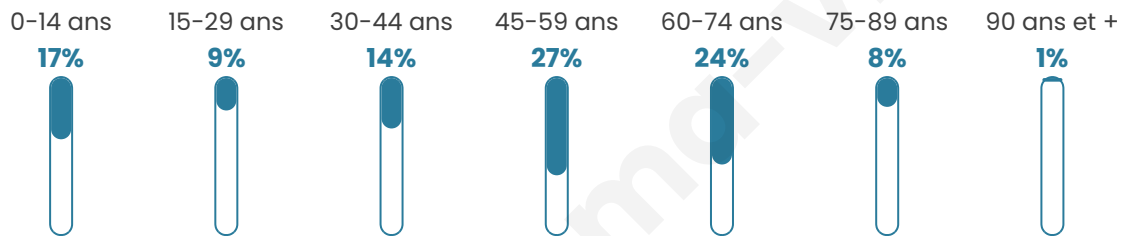

Age moyen

46 ans

Pop active

46.5%

Taux chômage

2.8%

Pop densité

16 h/km²

Revenu moyen

24 260 €/an

Evolution du nombre d'habitants

Sources : Institut national de la statistique et des études économiques (insee) selon Les dernières parutions officielles de 2024 portant sur les années 2020, 2021 et 2022.

Tranche d'âge

Activité professionnelle

Niveau de diplôme

Composition des ménages

Profils électoraux

Premier tour

	Emmanuel MACRON	35.53 %
	Marine LE PEN	28.95 %
	Valérie PÉCRESE	13.16 %
	Éric ZEMMOUR	10.53 %
	Jean LASSALLE	5.26 %
	Jean-Luc MÉLENCHON	2.63 %
	Anne HIDALGO	1.32 %
	Yannick JADOT	1.32 %
	Nicolas DUPONT- AIGNAN	1.32 %
	Nathalie ARTHAUD	0.00 %
	Fabien ROUSSEL	0.00 %
	Philippe POUTOU	0.00 %

104 inscrits

Participation : 74.04%

Votes blancs : 0.00%

Votes nuls : 1.30%

Second tour

	Emmanuel MACRON	47,89 %
	Marine LE PEN	52,11 %

104 inscrits

Participation : 75%