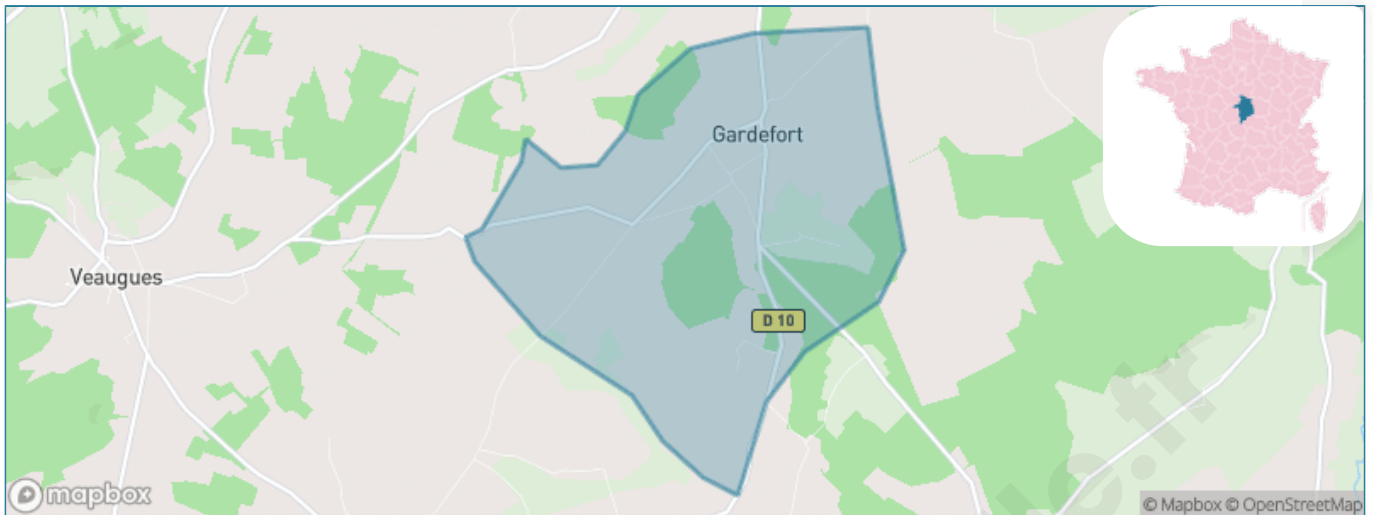

Version web

Ville de Gardefort

Présenté par

BIEN dans
ma **VILLE** 

Sommaire

Situation géographique	3
Statistiques sur la population	4
Evolution du nombre d'habitants	4
Tranche d'âge	5
0-14 ans	5
15-29 ans	5
30-44 ans	5
45-59 ans	5
60-74 ans	5
75-89 ans	5
90 ans et +	5
Activité professionnelle	5
Agriculteurs	5
Artisans, Commerçants	5
Cadres et sup.	5
Professions intermédiaires	5
Employé	5
Ouvrier	5
Retraité	5
Autres	5
Niveau de diplôme	6
Sans diplôme ou CEP	6
Brevet, BEPC, DNB	6
CAP-BEP ou équivalent	6
BAC ou équivalent	6
BAC+2	6
BAC+3 ou +4	6
BAC+5 ou plus	6
Composition des ménages	6
Couple sans enfant	6
Couple avec enfant(s)	6
Famille monoparentale	6
Colocation / Autre	6
Personnes seules	6
Profils électoraux	7
Premier tour	7
Sécurité	8
Evolution du nombre d'infractions	8
Pour comparer	9
Services à la population	10
Commerce	10
Éducation	10
Villes autour de Gardefort	11

Situation géographique

i Informations clés

- **Région** : Centre-Val de Loire
- **Département** : Cher
- **Code postal** : 18300
- **Superficie** : 8 km²

Statistiques sur la population

Nombre d'habitants

127