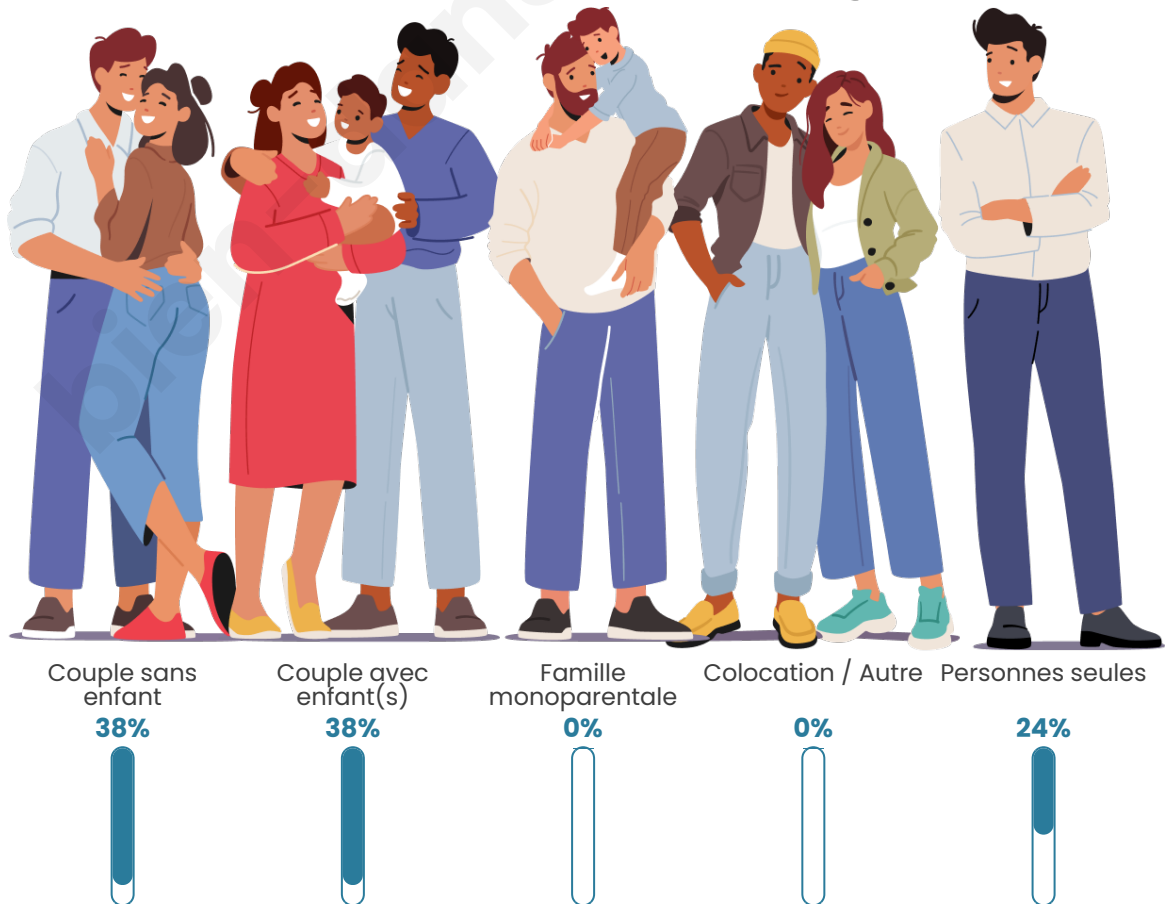

Tranche d'âge

Activité professionnelle

Niveau de diplôme

Composition des ménages

Profils électoraux

Premier tour

	Emmanuel MACRON	35.53 %
	Marine LE PEN	28.95 %
	Valérie PÉCRESE	13.16 %
	Éric ZEMMOUR	10.53 %
	Jean LASSALLE	5.26 %
	Jean-Luc MÉLENCHON	2.63 %
	Anne HIDALGO	1.32 %
	Yannick JADOT	1.32 %
	Nicolas DUPONT- AIGNAN	1.32 %
	Nathalie ARTHAUD	0.00 %
	Fabien ROUSSEL	0.00 %
	Philippe POUTOU	0.00 %