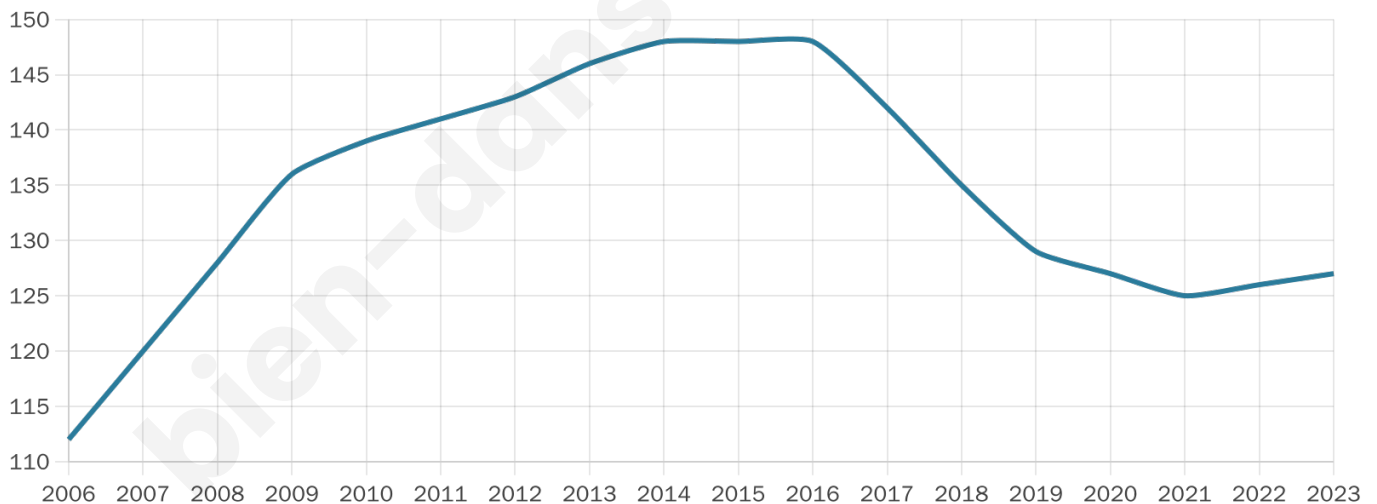

Age moyen

46 ans

Pop active

46.5%

Taux chômage

2.8%

Pop densité

16 h/km²

Revenu moyen

24 260 €/an

Evolution du nombre d'habitants

Sources : Institut national de la statistique et des études économiques (insee) selon Les dernières parutions officielles de 2024 portant sur les années 2020, 2021 et 2022.