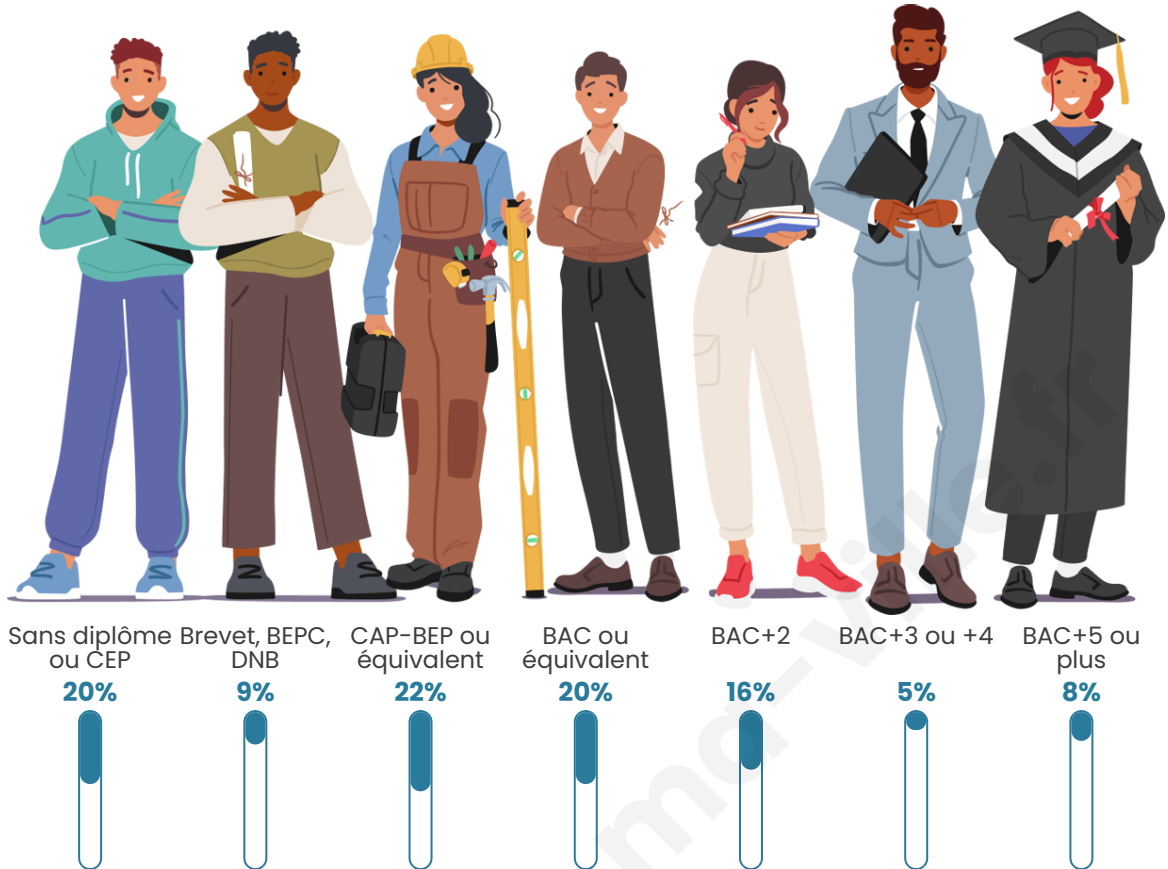

Age moyen

46 ans

Pop active

46.5%

Taux chômage

2.8%

Pop densité

16 h/km²

Tranche d'âge

Activité professionnelle

Niveau de diplôme

Composition des ménages

Profils électoraux

Premier tour

	Emmanuel MACRON	35.53 %
	Marine LE PEN	28.95 %
	Valérie PÉCRESE	13.16 %
	Éric ZEMMOUR	10.53 %
	Jean LASSALLE	5.26 %
	Jean-Luc MÉLENCHON	2.63 %
	Anne HIDALGO	1.32 %
	Yannick JADOT	1.32 %
	Nicolas DUPONT- AIGNAN	1.32 %
	Nathalie ARTHAUD	0.00 %
	Fabien ROUSSEL	0.00 %
	Philippe POUTOU	0.00 %