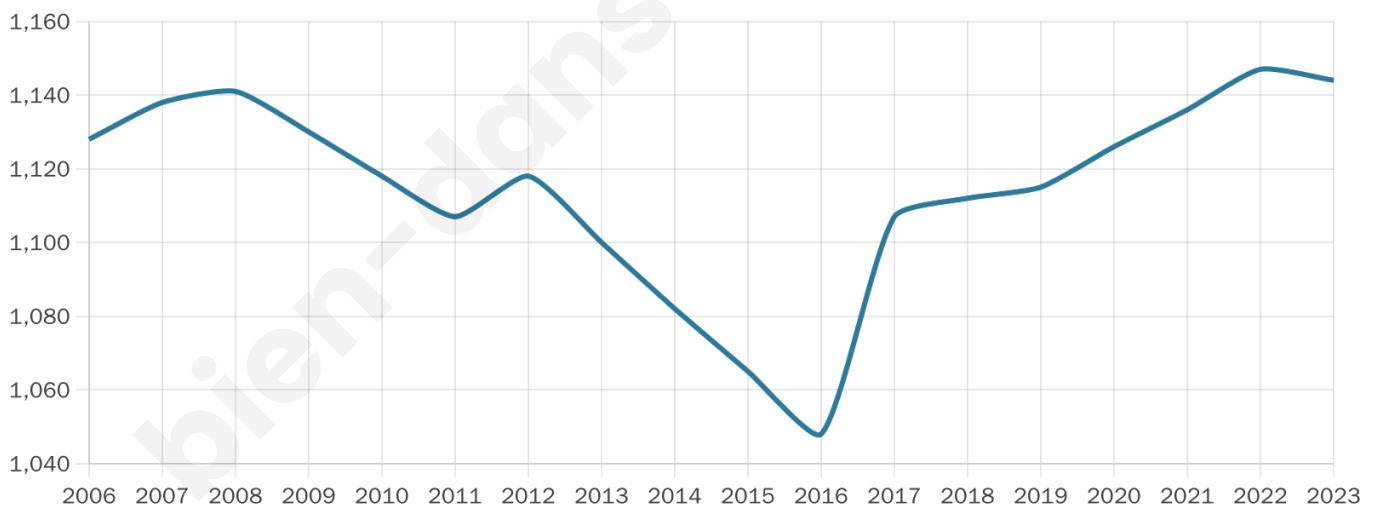

Version web

Ville de La Garde- Adh mar

Pr sent  par

BIEN dans
ma **VILLE** 

Sommaire

Situation géographique	3
Statistiques sur la population	4
Evolution du nombre d'habitants	4
Tranche d'âge	5
0-14 ans	5
15-29 ans	5
30-44 ans	5
45-59 ans	5
60-74 ans	5
75-89 ans	5
90 ans et +	5
Activité professionnelle	5
Agriculteurs	5
Artisans, Commerçants	5
Cadres et sup.	5
Professions intermédiaires	5
Employé	5
Ouvrier	5
Retraité	5
Autres	5
Niveau de diplôme	6
Sans diplôme ou CEP	6
Brevet, BEPC, DNB	6
CAP-BEP ou équivalent	6
BAC ou équivalent	6
BAC+2	6
BAC+3 ou +4	6
BAC+5 ou plus	6
Composition des ménages	6
Couple sans enfant	6
Couple avec enfant(s)	6
Famille monoparentale	6
Colocation / Autre	6
Personnes seules	6
Profil électoraux	7
Premier tour	7
Sécurité	8
Evolution du nombre d'infractions	8
Pour comparer	9
Services à la population	10
Commerce	10
Éducation	10
Villes autour de La Garde-Adhémar	11
Avis sur la ville de La Garde-Adhémar	12
Moyenne par critère	12
Villes autour de La Garde-Adhémar	12
Répartition des avis par note	12
Répartition des avis par note	12

1144

Age moyen

45 ans

Pop active

46.2%

Taux chômage

8.2%

Pop densité

42 h/km²

Revenu moyen

26 150 €/an

Evolution du nombre d'habitants

Sources : Institut national de la statistique et des études économiques (insee) selon Les dernières parutions officielles de 2024 portant sur les années 2020, 2021 et 2022.