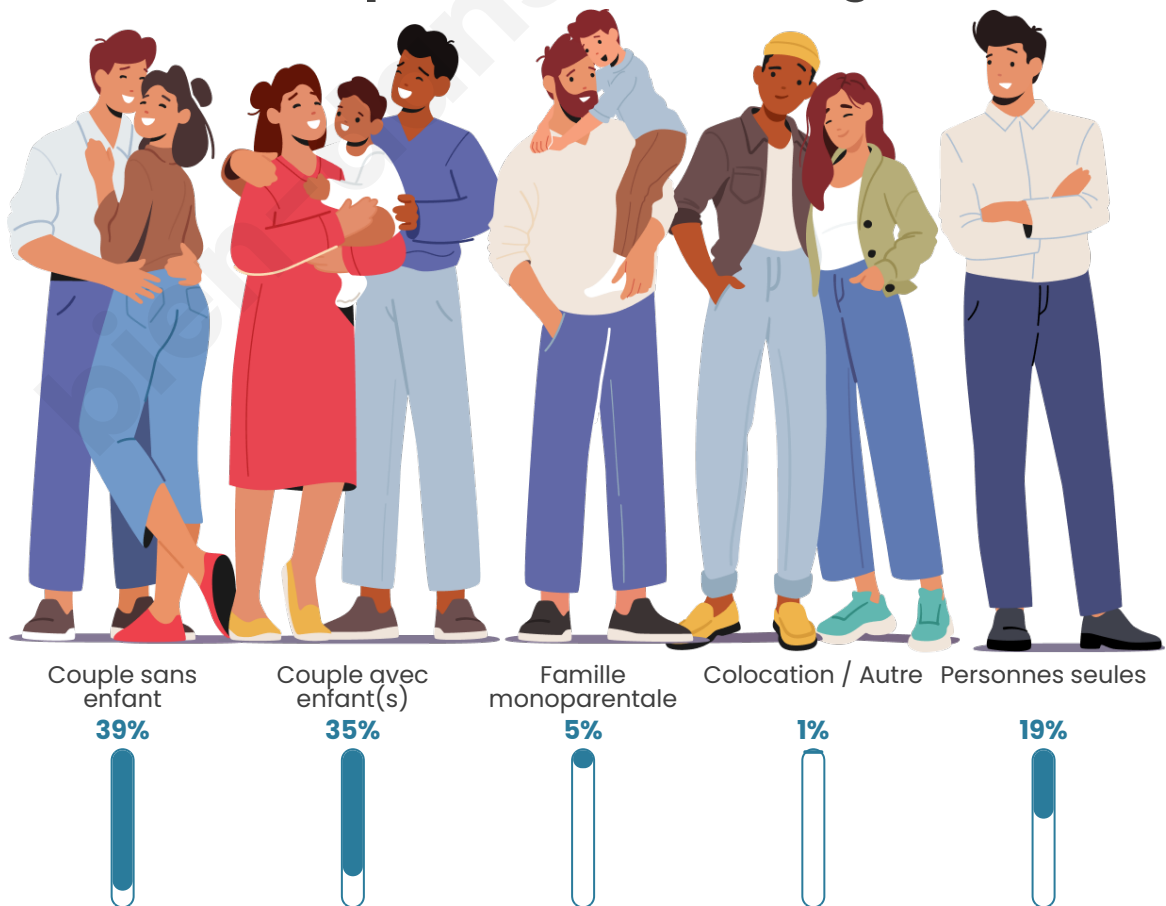

Tranche d'âge

Activité professionnelle

Niveau de diplôme

Composition des ménages

Profils électoraux

Premier tour

	Marine LE PEN	29.02 %
	Emmanuel MACRON	24.50 %
	Jean-Luc MÉLENCHON	17.09 %
	Éric ZEMMOUR	9.92 %
	Jean LASSALLE	4.90 %
	Nicolas DUPONT-AIGNAN	3.64 %
	Valérie PÉCRESSE	3.27 %
	Yannick JADOT	3.14 %
	Fabien ROUSSEL	2.01 %
	Philippe POUTOU	1.01 %
	Nathalie ARTHAUD	0.75 %
	Anne HIDALGO	0.75 %