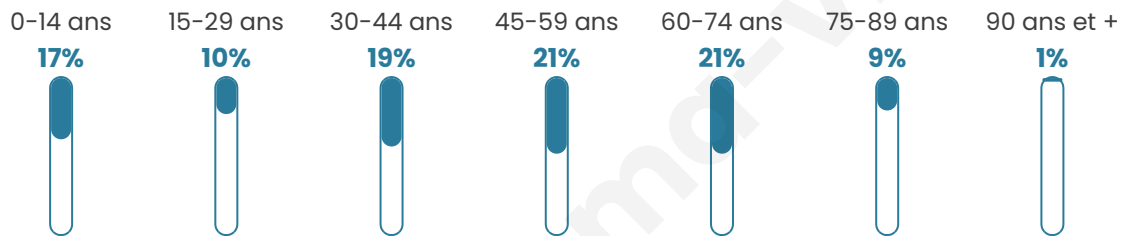

1144

Age moyen

45 ans

Pop active

46.2%

Taux chômage

8.2%

Pop densité

42 h/km²

Revenu moyen

26 150 €/an

Evolution du nombre d'habitants

Sources : Institut national de la statistique et des études économiques (insee) selon Les dernières parutions officielles de 2024 portant sur les années 2020, 2021 et 2022.

Tranche d'âge

Activité professionnelle

Niveau de diplôme

Composition des ménages

Profils électoraux

Premier tour

	Marine LE PEN	29.02 %
	Emmanuel MACRON	24.50 %
	Jean-Luc MÉLENCHON	17.09 %
	Éric ZEMMOUR	9.92 %
	Jean LASSALLE	4.90 %
	Nicolas DUPONT-AIGNAN	3.64 %
	Valérie PÉCRESSE	3.27 %
	Yannick JADOT	3.14 %
	Fabien ROUSSEL	2.01 %
	Philippe POUTOU	1.01 %
	Nathalie ARTHAUD	0.75 %
	Anne HIDALGO	0.75 %

1 006 inscrits

Participation : 81.21%

Votes blancs : 1.35%

Votes nuls : 1.22%

Second tour

	Emmanuel MACRON	48,28 %
	Marine LE PEN	51,72 %

1 006 inscrits

Participation : 77.04%