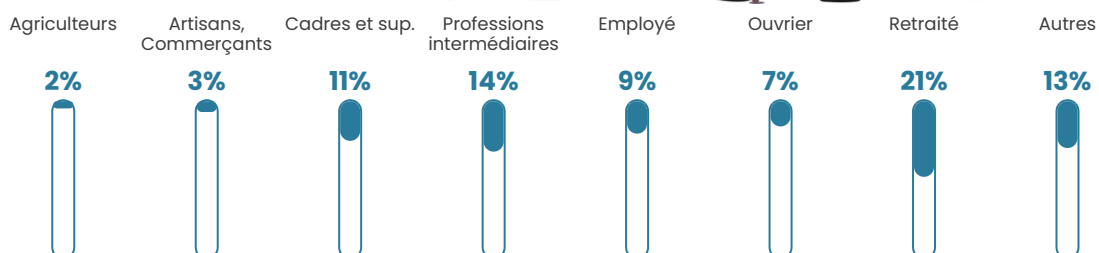

42 h/km²

Revenu moyen

26 150 €/an

Evolution du nombre d'habitants

Sources : Institut national de la statistique et des études économiques (insee) selon Les dernières parutions officielles de 2024 portant sur les années 2020, 2021 et 2022.

Tranche d'âge

Activité professionnelle

Niveau de diplôme

Composition des ménages

Profils électoraux

Premier tour

	Marine LE PEN	29.02 %
	Emmanuel MACRON	24.50 %
	Jean-Luc MÉLENCHON	17.09 %
	Éric ZEMMOUR	9.92 %
	Jean LASSALLE	4.90 %
	Nicolas DUPONT-AIGNAN	3.64 %
	Valérie PÉCRESSE	3.27 %
	Yannick JADOT	3.14 %
	Fabien ROUSSEL	2.01 %
	Philippe POUTOU	1.01 %
	Nathalie ARTHAUD	0.75 %
	Anne HIDALGO	0.75 %