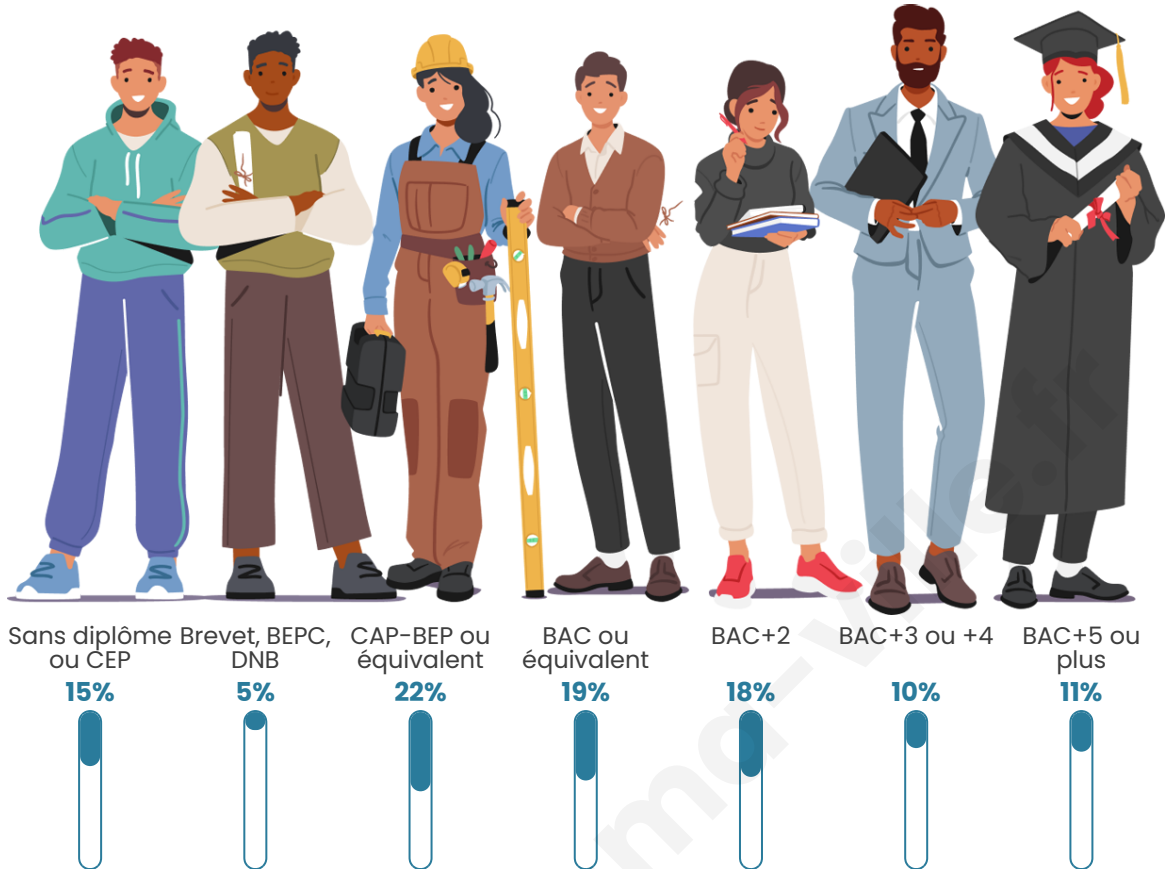

1144

Age moyen

45 ans

Pop active

46.2%

Taux chômage

8.2%

Pop densité

Tranche d'âge

Activité professionnelle

Niveau de diplôme

Composition des ménages

Profils électoraux

Premier tour

	Marine LE PEN	29.02 %
	Emmanuel MACRON	24.50 %
	Jean-Luc MÉLENCHON	17.09 %
	Éric ZEMMOUR	9.92 %
	Jean LASSALLE	4.90 %
	Nicolas DUPONT-AIGNAN	3.64 %
	Valérie PÉCRESSE	3.27 %
	Yannick JADOT	3.14 %
	Fabien ROUSSEL	2.01 %
	Philippe POUTOU	1.01 %
	Nathalie ARTHAUD	0.75 %
	Anne HIDALGO	0.75 %