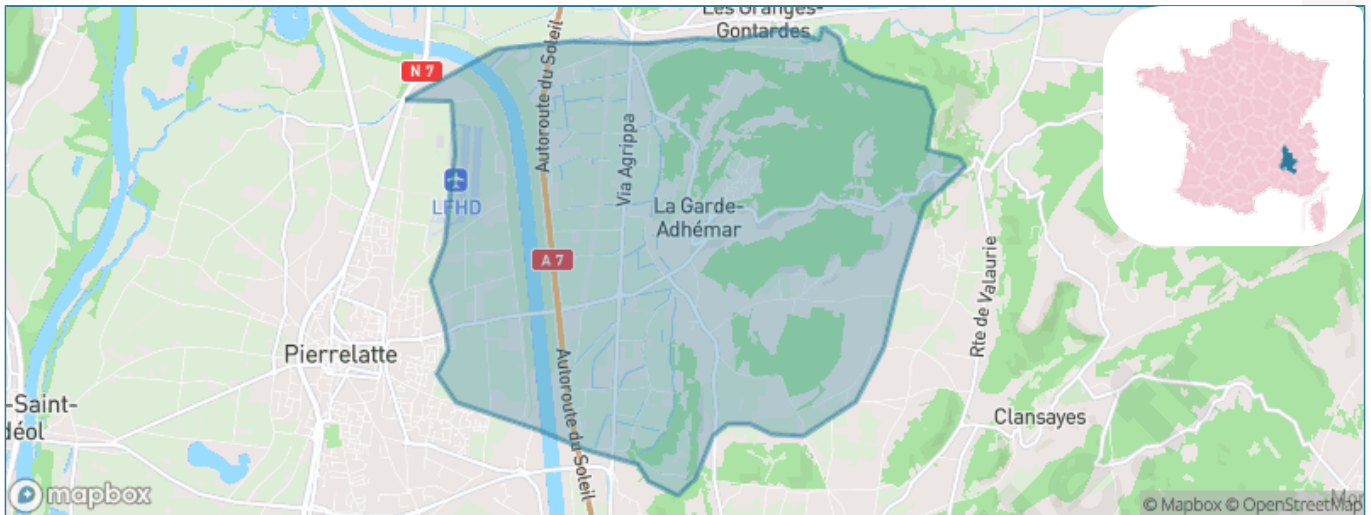

Version web

Ville de La Garde- Adh mar

Pr sent  par

BIEN dans
ma **VILLE** 

Sommaire

Situation géographique	3
Statistiques sur la population	4
Evolution du nombre d'habitants	4
Tranche d'âge	5
0-14 ans	5
15-29 ans	5
30-44 ans	5
45-59 ans	5
60-74 ans	5
75-89 ans	5
90 ans et +	5
Activité professionnelle	5
Agriculteurs	5
Artisans, Commerçants	5
Cadres et sup.	5
Professions intermédiaires	5
Employé	5
Ouvrier	5
Retraité	5
Autres	5
Niveau de diplôme	6
Sans diplôme ou CEP	6
Brevet, BEPC, DNB	6
CAP-BEP ou équivalent	6
BAC ou équivalent	6
BAC+2	6
BAC+3 ou +4	6
BAC+5 ou plus	6
Composition des ménages	6
Couple sans enfant	6
Couple avec enfant(s)	6
Famille monoparentale	6
Colocation / Autre	6
Personnes seules	6
Profil électoraux	7
Premier tour	7
Sécurité	8
Evolution du nombre d'infractions	8
Pour comparer	9
Services à la population	10
Commerce	10
Éducation	10
Villes autour de La Garde-Adhémar	11
Avis sur la ville de La Garde-Adhémar	12
Moyenne par critère	12
Villes autour de La Garde-Adhémar	12
Répartition des avis par note	12
Répartition des avis par note	12

Situation géographique

i Informations clés

- **Région** : Auvergne-Rhône-Alpes
- **Département** : Drôme
- **Code postal** : 26700
- **Superficie** : 27 km²

LE DÉPARTEMENT

Statistiques sur la population

Nombre d'habitants