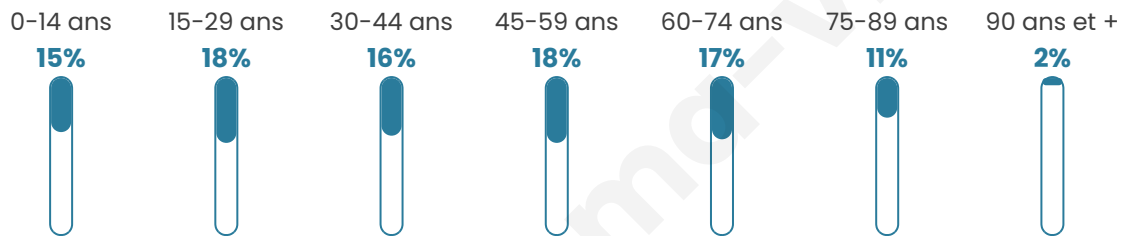

LE DÉPARTEMENT

Statistiques sur la population

Nombre d'habitants

26 476

Age moyen

44 ans

Pop active

40.5%

Taux chômage

8.4%

Pop densité

1 765 h/km²

Revenu moyen

23 560 €/an

Evolution du nombre d'habitants

Sources : Institut national de la statistique et des études économiques (insee) selon Les dernières parutions officielles de 2024 portant sur les années 2020, 2021 et 2022.

Tranche d'âge

Activité professionnelle

Niveau de diplôme

Composition des ménages

Profils électoraux

Premier tour

	Marine LE PEN	27.64 %
	Emmanuel MACRON	23.96 %
	Jean-Luc MÉLENCHON	17.70 %
	Éric ZEMMOUR	12.77 %
	Valérie PÉCRESE	4.36 %
	Yannick JADOT	3.84 %
	Jean LASSALLE	2.67 %
	Nicolas DUPONT-AIGNAN	2.62 %
	Fabien ROUSSEL	2.46 %
	Anne HIDALGO	1.04 %
	Philippe POUTOU	0.61 %
	Nathalie ARTHAUD	0.33 %