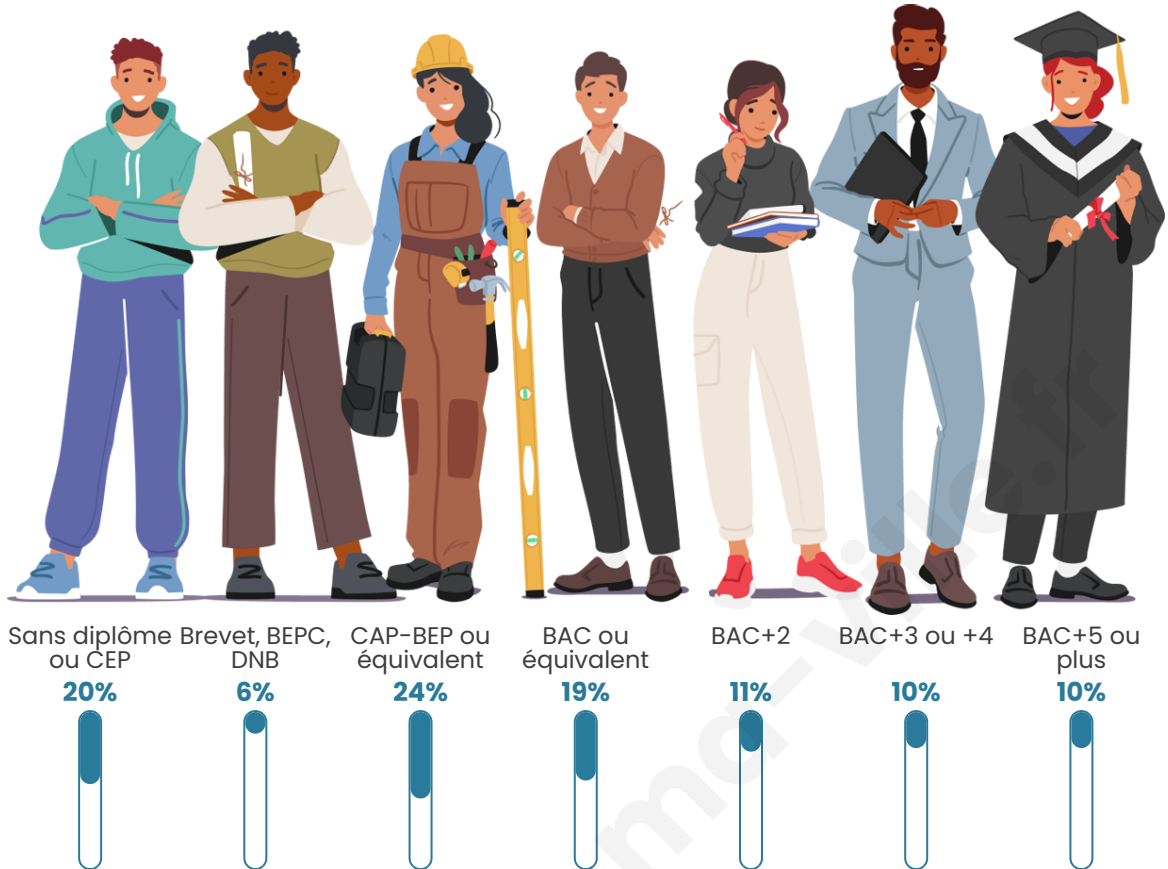

LE DÉPARTEMENT

Statistiques sur la population

Nombre d'habitants

26 476

Age moyen

44 ans

Pop active

40.5%

Taux chômage

8.4%

Pop densité

1 765 h/km²

Revenu moyen

23 560 €/an

Evolution du nombre d'habitants

Sources : Institut national de la statistique et des études économiques (insee) selon Les dernières parutions officielles de 2024 portant sur les années 2020, 2021 et 2022.

Tranche d'âge

Activité professionnelle

Niveau de diplôme

Composition des ménages

Profils électoraux

Premier tour

	Marine LE PEN	27.64 %
	Emmanuel MACRON	23.96 %
	Jean-Luc MÉLENCHON	17.70 %
	Éric ZEMMOUR	12.77 %
	Valérie PÉCRESE	4.36 %
	Yannick JADOT	3.84 %
	Jean LASSALLE	2.67 %
	Nicolas DUPONT-AIGNAN	2.62 %
	Fabien ROUSSEL	2.46 %
	Anne HIDALGO	1.04 %
	Philippe POUTOU	0.61 %
	Nathalie ARTHAUD	0.33 %