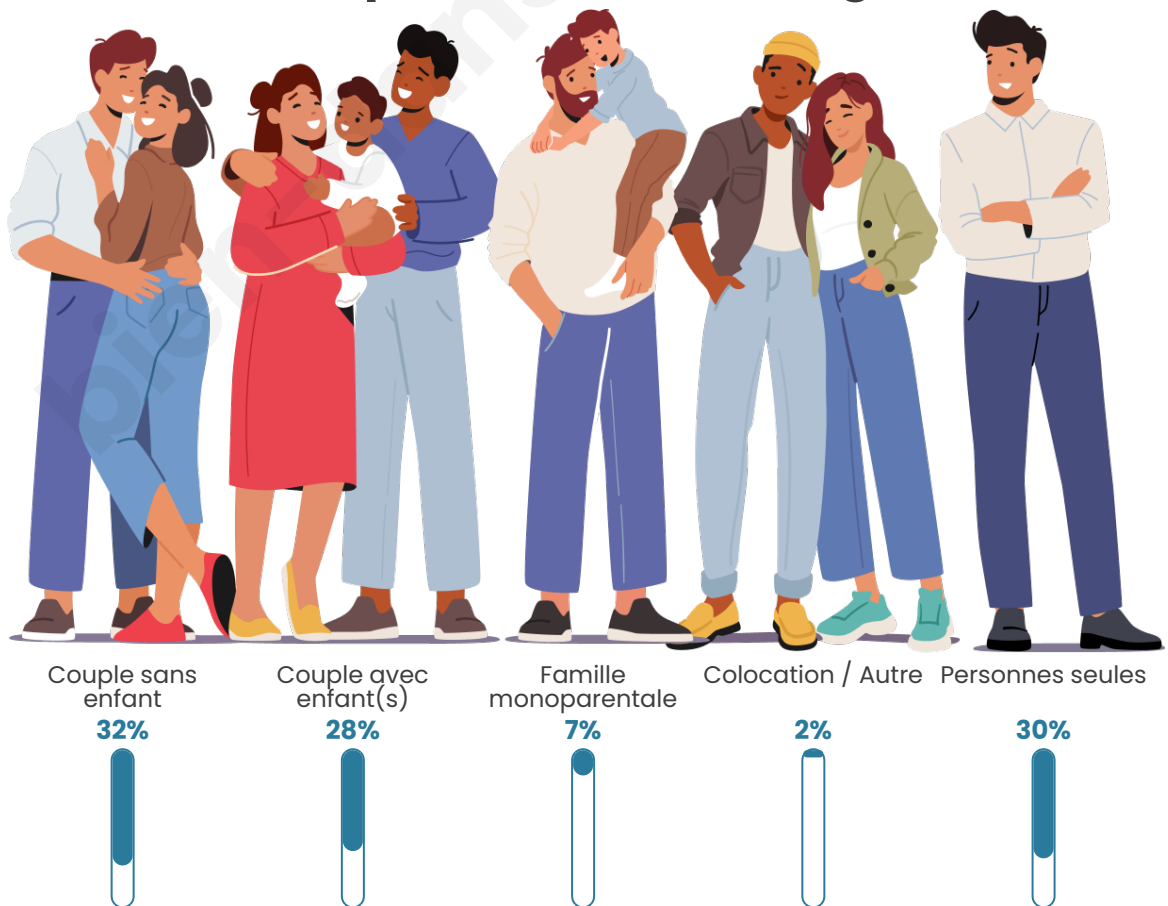

Tranche d'âge

Activité professionnelle

Niveau de diplôme

Composition des ménages

Profils électoraux

Premier tour

	Marine LE PEN	27.64 %
	Emmanuel MACRON	23.96 %
	Jean-Luc MÉLENCHON	17.70 %
	Éric ZEMMOUR	12.77 %
	Valérie PÉCRESE	4.36 %
	Yannick JADOT	3.84 %
	Jean LASSALLE	2.67 %
	Nicolas DUPONT-AIGNAN	2.62 %
	Fabien ROUSSEL	2.46 %
	Anne HIDALGO	1.04 %
	Philippe POUTOU	0.61 %
	Nathalie ARTHAUD	0.33 %