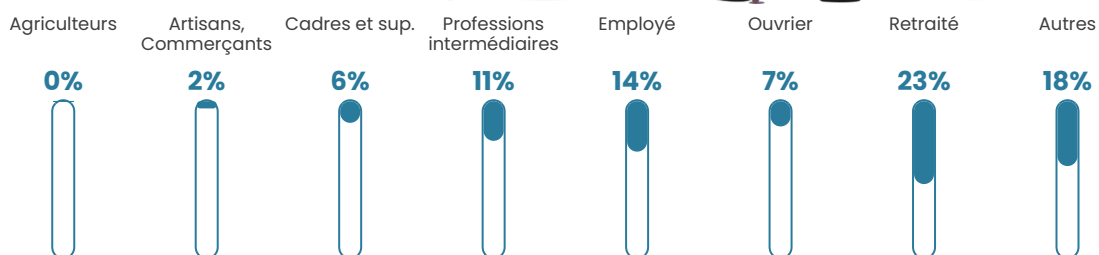

Taux chômage

8.4%

Pop densité

1 765 h/km²

Revenu moyen

23 560 €/an

Evolution du nombre d'habitants

Sources : Institut national de la statistique et des études économiques (insee) selon Les dernières parutions officielles de 2024 portant sur les années 2020, 2021 et 2022.

Tranche d'âge

Activité professionnelle

Niveau de diplôme

Composition des ménages

Profils électoraux

Premier tour

	Marine LE PEN	27.64 %
	Emmanuel MACRON	23.96 %
	Jean-Luc MÉLENCHON	17.70 %
	Éric ZEMMOUR	12.77 %
	Valérie PÉCRESE	4.36 %
	Yannick JADOT	3.84 %
	Jean LASSALLE	2.67 %
	Nicolas DUPONT-AIGNAN	2.62 %
	Fabien ROUSSEL	2.46 %
	Anne HIDALGO	1.04 %
	Philippe POUTOU	0.61 %
	Nathalie ARTHAUD	0.33 %