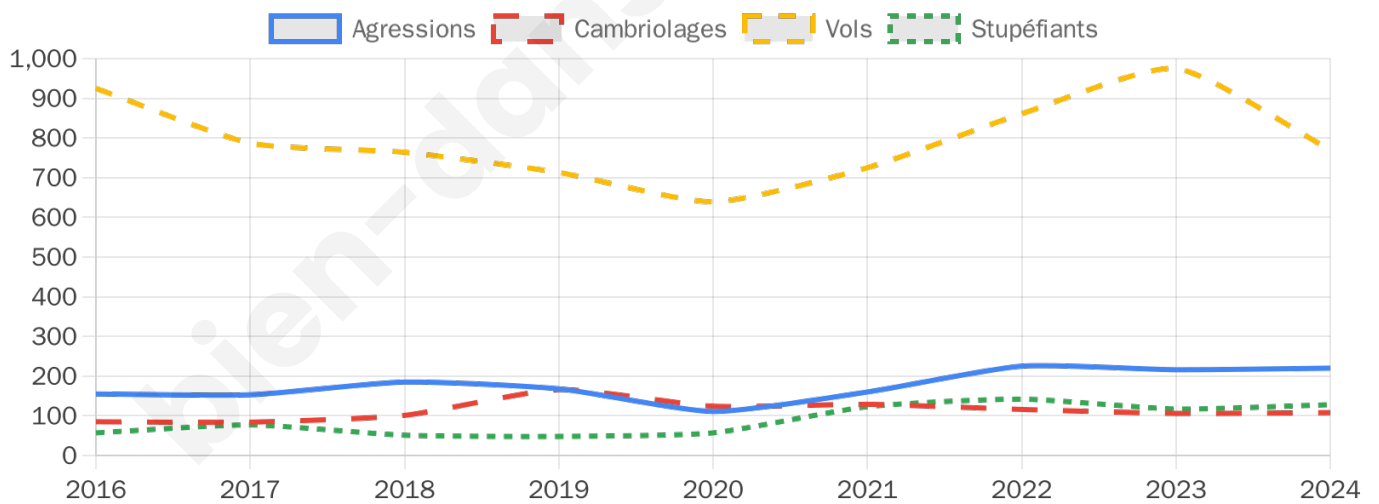

19 614 inscrits

Participation : 74.65%

Votes blancs : 1.39%

Votes nuls : 0.54%

Second tour

	Emmanuel MACRON	47,75 %
	Marine LE PEN	52,25 %

19 623 inscrits

Participation : 73.73%

Votes blancs : 6.3%

Votes nuls : 1.89%

Sécurité

Agressions physiques / sexuelles

220

Cambriolages

108

Vols / dégradations

770

Stupéfiants

128

Evolution du nombre d'infractions

Pour comparer

(en proportion du nombre d'habitants)

Sources : Bases statistiques communale, départementale et régionale de la délinquance enregistrée par la police et la gendarmerie nationales selon les dernières parutions officielles de 2025 portant sur l'année 2024 ([data.gouv](https://data.gouv.fr)).