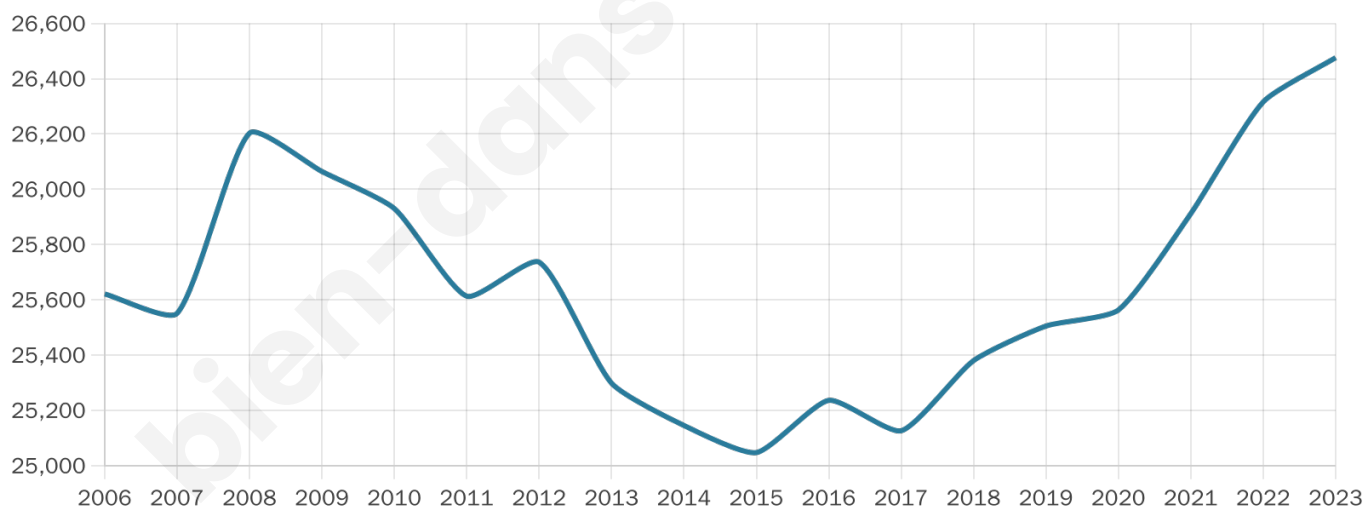

LE DÉPARTEMENT

Statistiques sur la population

Nombre d'habitants

26 476

Age moyen

44 ans

Pop active

40.5%

Taux chômage

8.4%

Pop densité

1 765 h/km²

Revenu moyen

23 560 €/an

Evolution du nombre d'habitants

Sources : Institut national de la statistique et des études économiques (insee) selon Les dernières parutions officielles de 2024 portant sur les années 2020, 2021 et 2022.

Tranche d'âge

Activité professionnelle

Niveau de diplôme

Composition des ménages

Profils électoraux

Premier tour

	Marine LE PEN	27.64 %
	Emmanuel MACRON	23.96 %
	Jean-Luc MÉLENCHON	17.70 %
	Éric ZEMMOUR	12.77 %
	Valérie PÉCRESE	4.36 %
	Yannick JADOT	3.84 %
	Jean LASSALLE	2.67 %
	Nicolas DUPONT-AIGNAN	2.62 %
	Fabien ROUSSEL	2.46 %
	Anne HIDALGO	1.04 %
	Philippe POUTOU	0.61 %
	Nathalie ARTHAUD	0.33 %