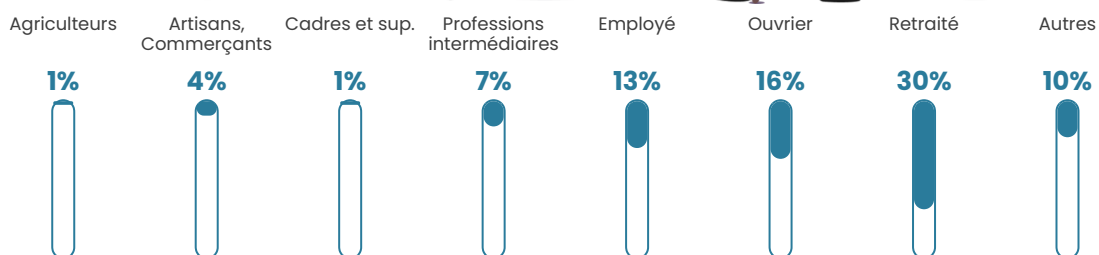

133 h/km²

Revenu moyen

22 690 €/an

Evolution du nombre d'habitants

Sources : Institut national de la statistique et des études économiques (insee) selon Les dernières parutions officielles de 2024 portant sur les années 2020, 2021 et 2022.

Tranche d'âge

Activité professionnelle

Niveau de diplôme

Composition des ménages

Profils électoraux

Premier tour

	Marine LE PEN	27.32 %
	Emmanuel MACRON	22.40 %
	Jean-Luc MÉLENCHON	18.31 %
	Jean LASSALLE	9.29 %
	Fabien ROUSSEL	6.56 %
	Nicolas DUPONT-AIGNAN	3.55 %
	Éric ZEMMOUR	3.01 %
	Anne HIDALGO	2.73 %
	Yannick JADOT	2.73 %
	Valérie PÉCRESSE	2.73 %
	Nathalie ARTHAUD	0.82 %
	Philippe POUTOU	0.55 %