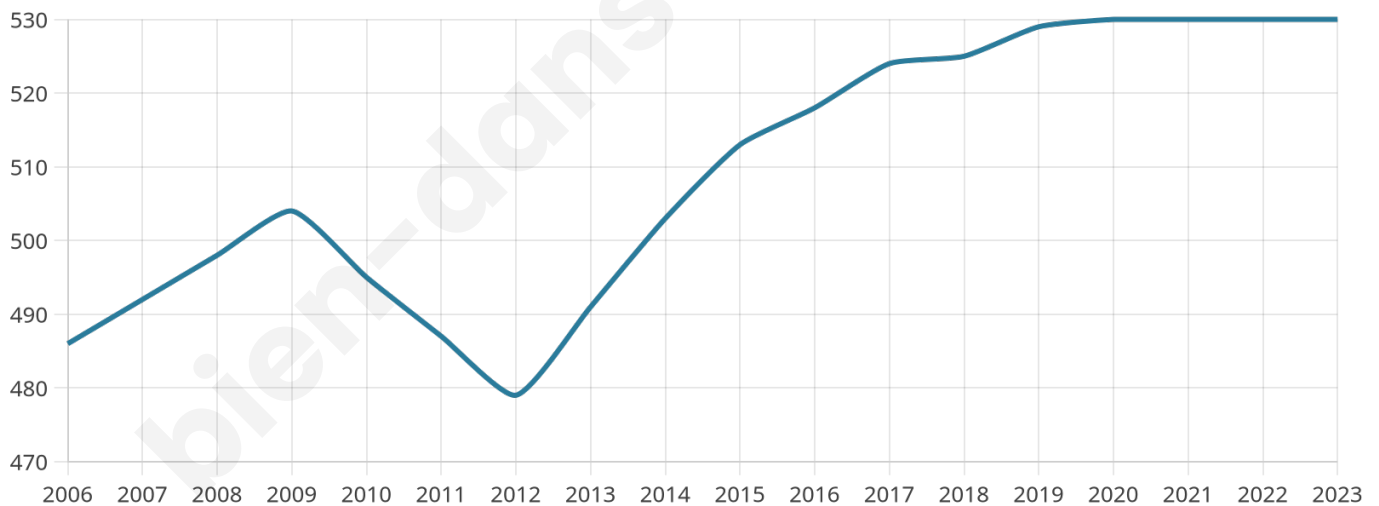

530

Age moyen

42 ans

Pop active

42.8%

Taux chômage

7%

Pop densité

133 h/km²

Revenu moyen

22 690 €/an

Evolution du nombre d'habitants

Sources : Institut national de la statistique et des études économiques (insee) selon Les dernières parutions officielles de 2024 portant sur les années 2020, 2021 et 2022.