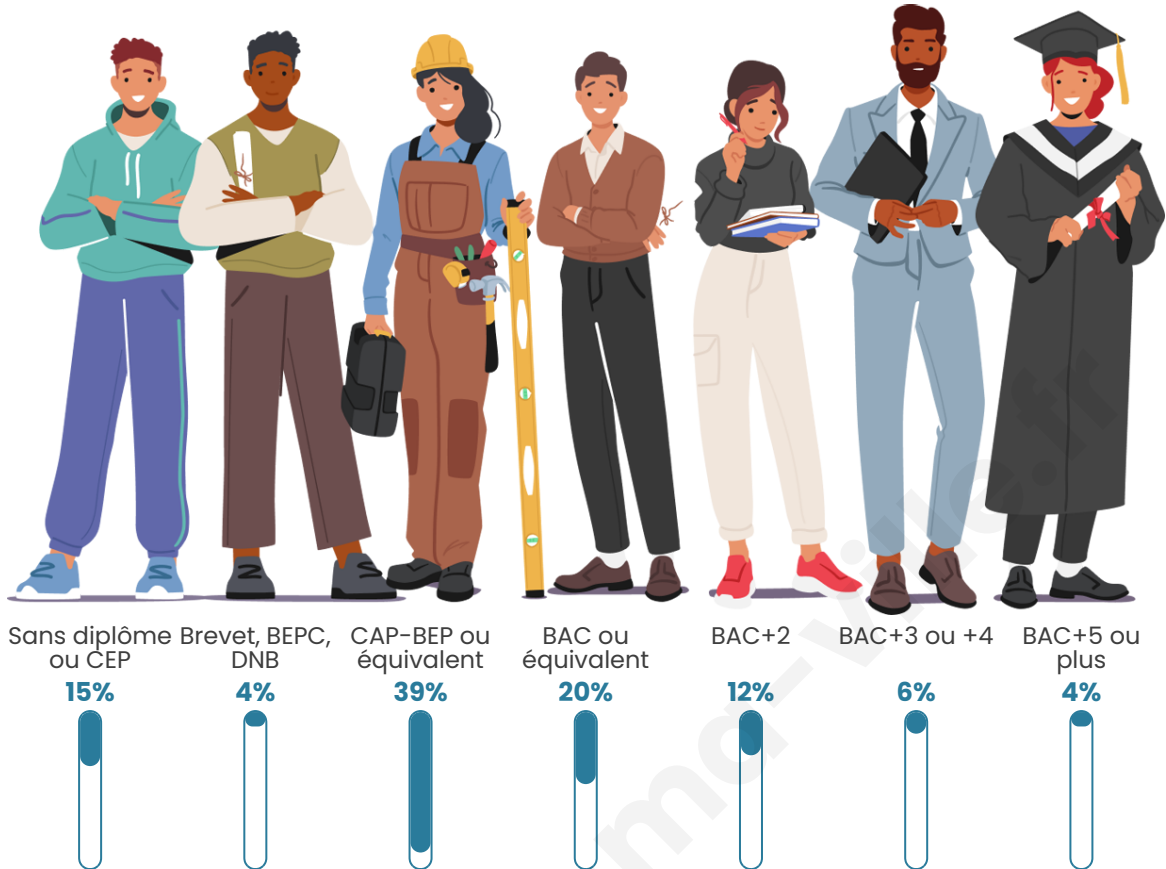

530

Age moyen

42 ans

Pop active

42.8%

Taux chômage

7%

Pop densité

Tranche d'âge

Activité professionnelle

Niveau de diplôme

Composition des ménages

Profils électoraux

Premier tour

	Marine LE PEN	27.32 %
	Emmanuel MACRON	22.40 %
	Jean-Luc MÉLENCHON	18.31 %
	Jean LASSALLE	9.29 %
	Fabien ROUSSEL	6.56 %
	Nicolas DUPONT-AIGNAN	3.55 %
	Éric ZEMMOUR	3.01 %
	Anne HIDALGO	2.73 %
	Yannick JADOT	2.73 %
	Valérie PÉCRESSE	2.73 %
	Nathalie ARTHAUD	0.82 %
	Philippe POUTOU	0.55 %