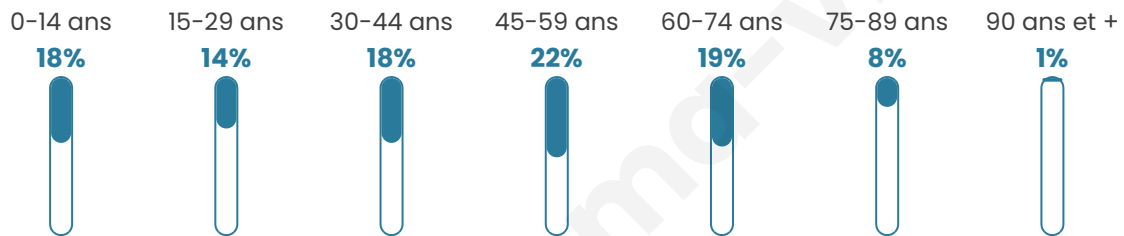

530

Age moyen

42 ans

Pop active

42.8%

Taux chômage

7%

Pop densité

133 h/km²

Revenu moyen

22 690 €/an

Evolution du nombre d'habitants

Sources : Institut national de la statistique et des études économiques (insee) selon Les dernières parutions officielles de 2024 portant sur les années 2020, 2021 et 2022.

Tranche d'âge

Activité professionnelle

Niveau de diplôme

Composition des ménages

Profils électoraux

Premier tour

	Marine LE PEN	27.32 %
	Emmanuel MACRON	22.40 %
	Jean-Luc MÉLENCHON	18.31 %
	Jean LASSALLE	9.29 %
	Fabien ROUSSEL	6.56 %
	Nicolas DUPONT-AIGNAN	3.55 %
	Éric ZEMMOUR	3.01 %
	Anne HIDALGO	2.73 %
	Yannick JADOT	2.73 %
	Valérie PÉCRESSE	2.73 %
	Nathalie ARTHAUD	0.82 %
	Philippe POUTOU	0.55 %

447 inscrits

Participation : 83.67%

Votes blancs : 1.60%

Votes nuls : 0.53%

Second tour

	Emmanuel MACRON	49,34 %
	Marine LE PEN	50,66 %

447 inscrits

Participation : 81.21%