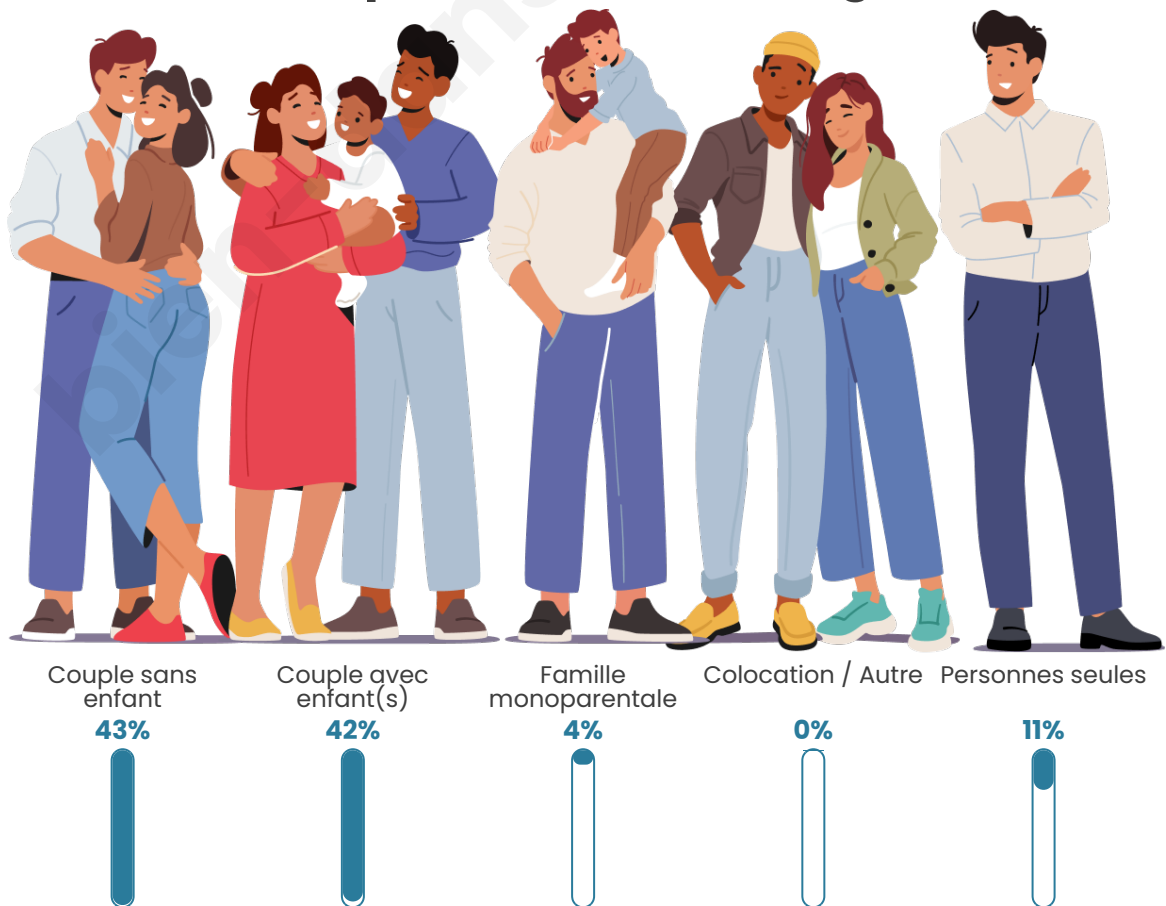

Tranche d'âge

Activité professionnelle

Niveau de diplôme

Composition des ménages

Profils électoraux

Premier tour

	Marine LE PEN	27.32 %
	Emmanuel MACRON	22.40 %
	Jean-Luc MÉLENCHON	18.31 %
	Jean LASSALLE	9.29 %
	Fabien ROUSSEL	6.56 %
	Nicolas DUPONT-AIGNAN	3.55 %
	Éric ZEMMOUR	3.01 %
	Anne HIDALGO	2.73 %
	Yannick JADOT	2.73 %
	Valérie PÉCRESSE	2.73 %
	Nathalie ARTHAUD	0.82 %
	Philippe POUTOU	0.55 %