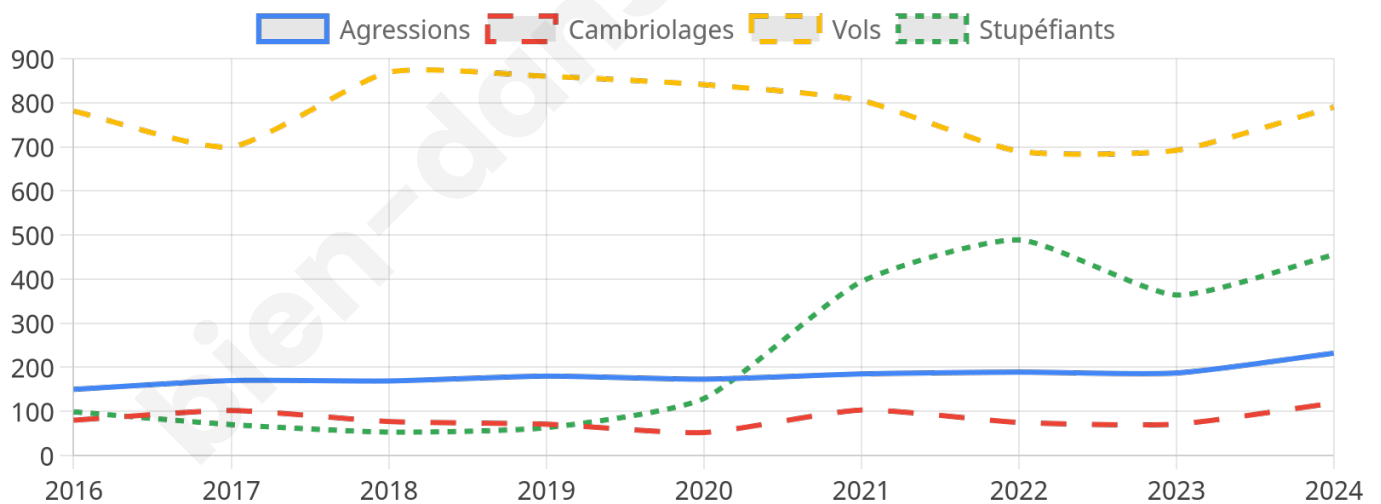

16 726 inscrits

Participation : 70.57%

Votes blancs : 1.47%

Votes nuls : 0.58%

Second tour

	Emmanuel MACRON	45,48 %
	Marine LE PEN	54,52 %

16 729 inscrits

Participation : 68.28%

Votes blancs : 5.94%

Votes nuls : 2.35%

Sécurité

Agressions physiques / sexuelles

232

Cambriolages

119

Vols / dégradations

790

Stupéfiants

455

Evolution du nombre d'infractions

Pour comparer

(en proportion du nombre d'habitants)

Sources : Bases statistiques communale, départementale et régionale de la délinquance enregistrée par la police et la gendarmerie nationales selon les dernières parutions officielles de 2025 portant sur l'année 2024 ([data.gouv](https://data.gouv.fr)).