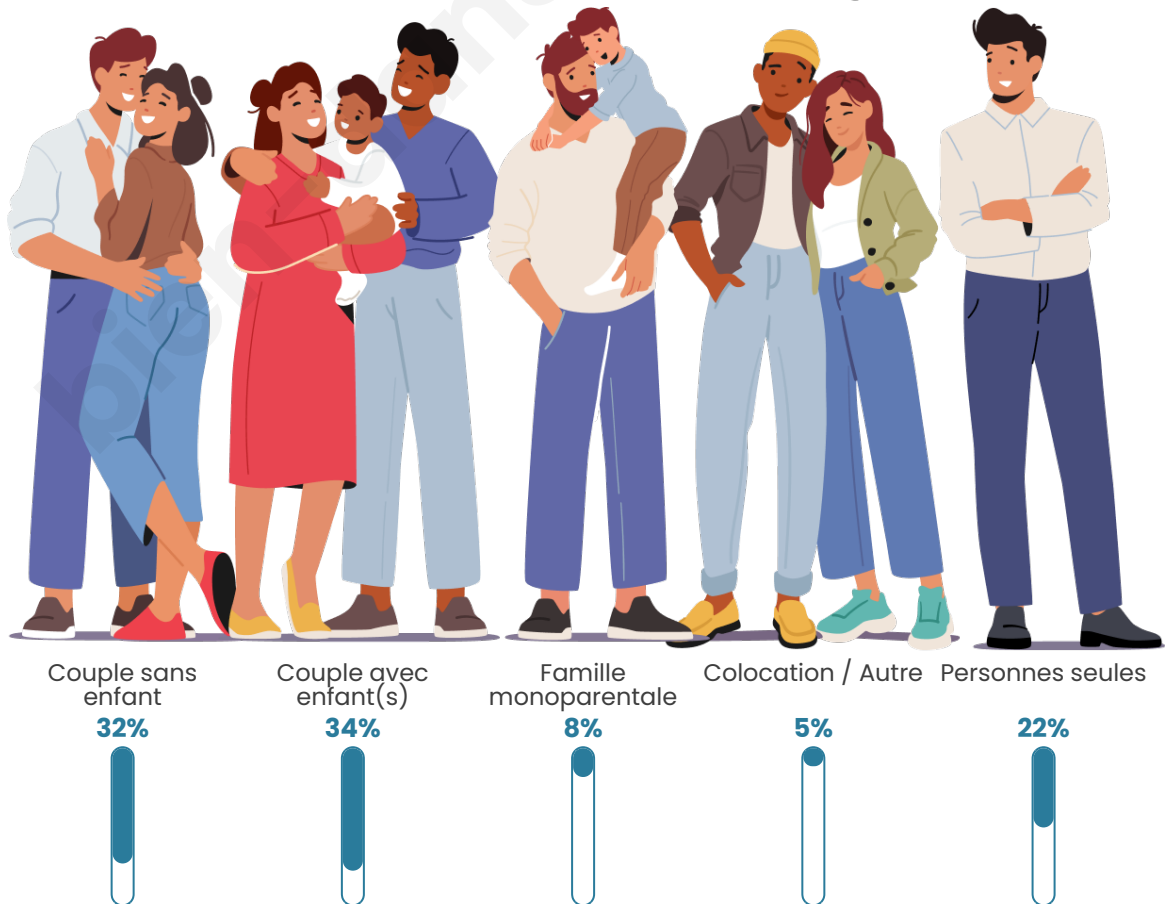

Statistiques sur la population

Nombre d'habitants

21 597

Age moyen

41 ans

Pop active

46.7%

Taux chômage

Tranche d'âge

Activité professionnelle

Niveau de diplôme

Composition des ménages

Profils électoraux

Premier tour

	Marine LE PEN	30.85 %
	Jean-Luc MÉLENCHON	24.81 %
	Emmanuel MACRON	18.02 %
	Éric ZEMMOUR	9.09 %
	Yannick JADOT	3.68 %
	Fabien ROUSSEL	3.65 %
	Valérie PÉCRESSE	2.79 %
	Jean LASSALLE	2.57 %
	Nicolas DUPONT-AIGNAN	2.10 %
	Anne HIDALGO	1.25 %
	Philippe POUTOU	0.68 %
	Nathalie ARTHAUD	0.52 %