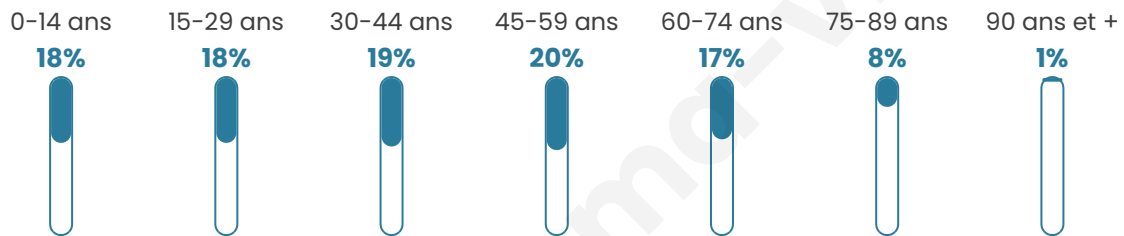

Statistiques sur la population

Nombre d'habitants

21 597

Age moyen

41 ans

Pop active

46.7%

Taux chômage

8.2%

Pop densité

800 h/km²

Revenu moyen

22 780 €/an

Evolution du nombre d'habitants

Sources : Institut national de la statistique et des études économiques (insee) selon Les dernières parutions officielles de 2024 portant sur les années 2020, 2021 et 2022.

Tranche d'âge

Activité professionnelle

Niveau de diplôme

Composition des ménages

Profils électoraux

Premier tour

	Marine LE PEN	30.85 %
	Jean-Luc MÉLENCHON	24.81 %
	Emmanuel MACRON	18.02 %
	Éric ZEMMOUR	9.09 %
	Yannick JADOT	3.68 %
	Fabien ROUSSEL	3.65 %
	Valérie PÉCRESSE	2.79 %
	Jean LASSALLE	2.57 %
	Nicolas DUPONT-AIGNAN	2.10 %
	Anne HIDALGO	1.25 %
	Philippe POUTOU	0.68 %
	Nathalie ARTHAUD	0.52 %

16 726 inscrits

Participation : 70.57%

Votes blancs : 1.47%

Votes nuls : 0.58%

Second tour

	Emmanuel MACRON	45,48 %
	Marine LE PEN	54,52 %

16 729 inscrits

Participation : 68.28%