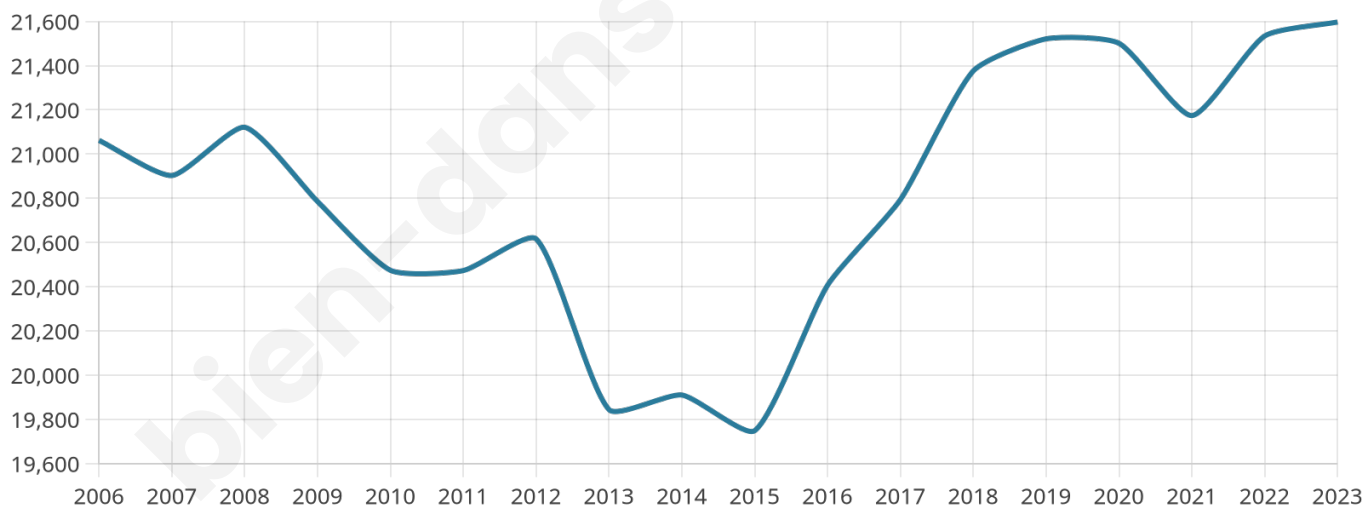

Statistiques sur la population

Nombre d'habitants

21 597

Age moyen

41 ans

Pop active

46.7%

Taux chômage

8.2%

Pop densité

800 h/km²

Revenu moyen

22 780 €/an

Evolution du nombre d'habitants

Sources : Institut national de la statistique et des études économiques (insee) selon Les dernières parutions officielles de 2024 portant sur les années 2020, 2021 et 2022.

Tranche d'âge

Activité professionnelle

Niveau de diplôme

Composition des ménages

Profils électoraux

Premier tour

	Marine LE PEN	30.85 %
	Jean-Luc MÉLENCHON	24.81 %
	Emmanuel MACRON	18.02 %
	Éric ZEMMOUR	9.09 %
	Yannick JADOT	3.68 %
	Fabien ROUSSEL	3.65 %
	Valérie PÉCRESSE	2.79 %
	Jean LASSALLE	2.57 %
	Nicolas DUPONT-AIGNAN	2.10 %
	Anne HIDALGO	1.25 %
	Philippe POUTOU	0.68 %
	Nathalie ARTHAUD	0.52 %