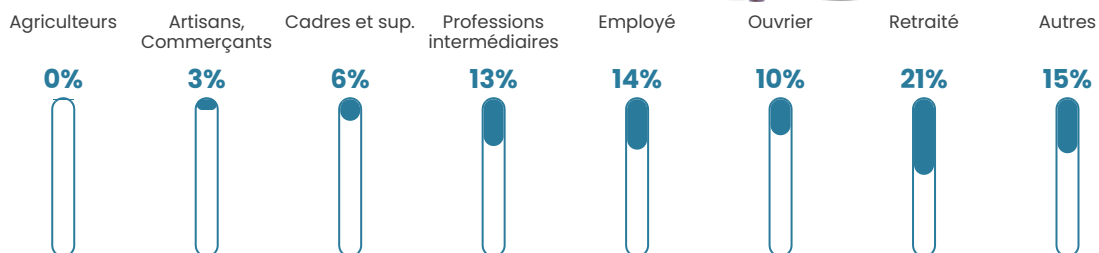

8.2%

Pop densité

800 h/km²

Revenu moyen

22 780 €/an

Evolution du nombre d'habitants

Sources : Institut national de la statistique et des études économiques (insee) selon Les dernières parutions officielles de 2024 portant sur les années 2020, 2021 et 2022.

Tranche d'âge

Activité professionnelle

Niveau de diplôme

Composition des ménages

Profils électoraux

Premier tour

	Marine LE PEN	30.85 %
	Jean-Luc MÉLENCHON	24.81 %
	Emmanuel MACRON	18.02 %
	Éric ZEMMOUR	9.09 %
	Yannick JADOT	3.68 %
	Fabien ROUSSEL	3.65 %
	Valérie PÉCRESSE	2.79 %
	Jean LASSALLE	2.57 %
	Nicolas DUPONT-AIGNAN	2.10 %
	Anne HIDALGO	1.25 %
	Philippe POUTOU	0.68 %
	Nathalie ARTHAUD	0.52 %