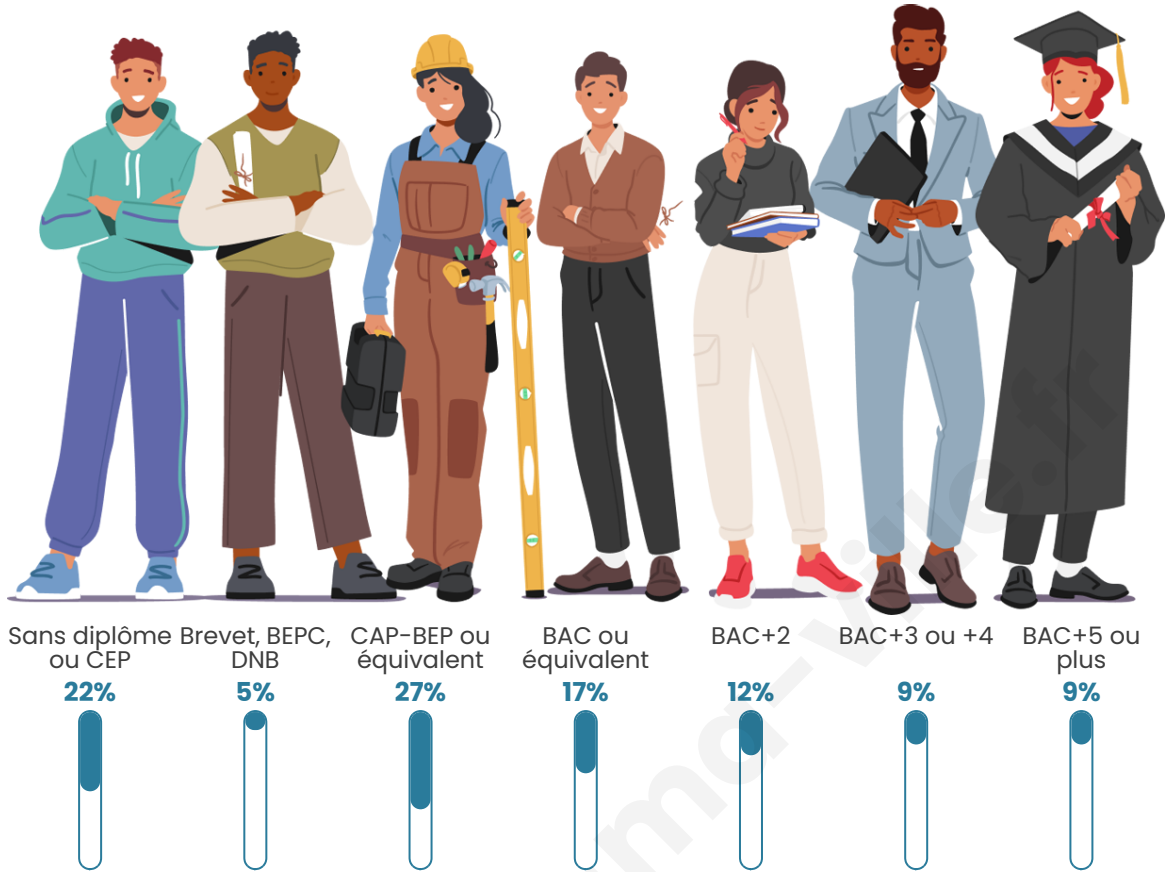

Statistiques sur la population

Nombre d'habitants

21 597

Age moyen

41 ans

Pop active

46.7%

Taux chômage

Tranche d'âge

Activité professionnelle

Niveau de diplôme

Composition des ménages

Profils électoraux

Premier tour

	Marine LE PEN	30.85 %
	Jean-Luc MÉLENCHON	24.81 %
	Emmanuel MACRON	18.02 %
	Éric ZEMMOUR	9.09 %
	Yannick JADOT	3.68 %
	Fabien ROUSSEL	3.65 %
	Valérie PÉCRESSE	2.79 %
	Jean LASSALLE	2.57 %
	Nicolas DUPONT-AIGNAN	2.10 %
	Anne HIDALGO	1.25 %
	Philippe POUTOU	0.68 %
	Nathalie ARTHAUD	0.52 %