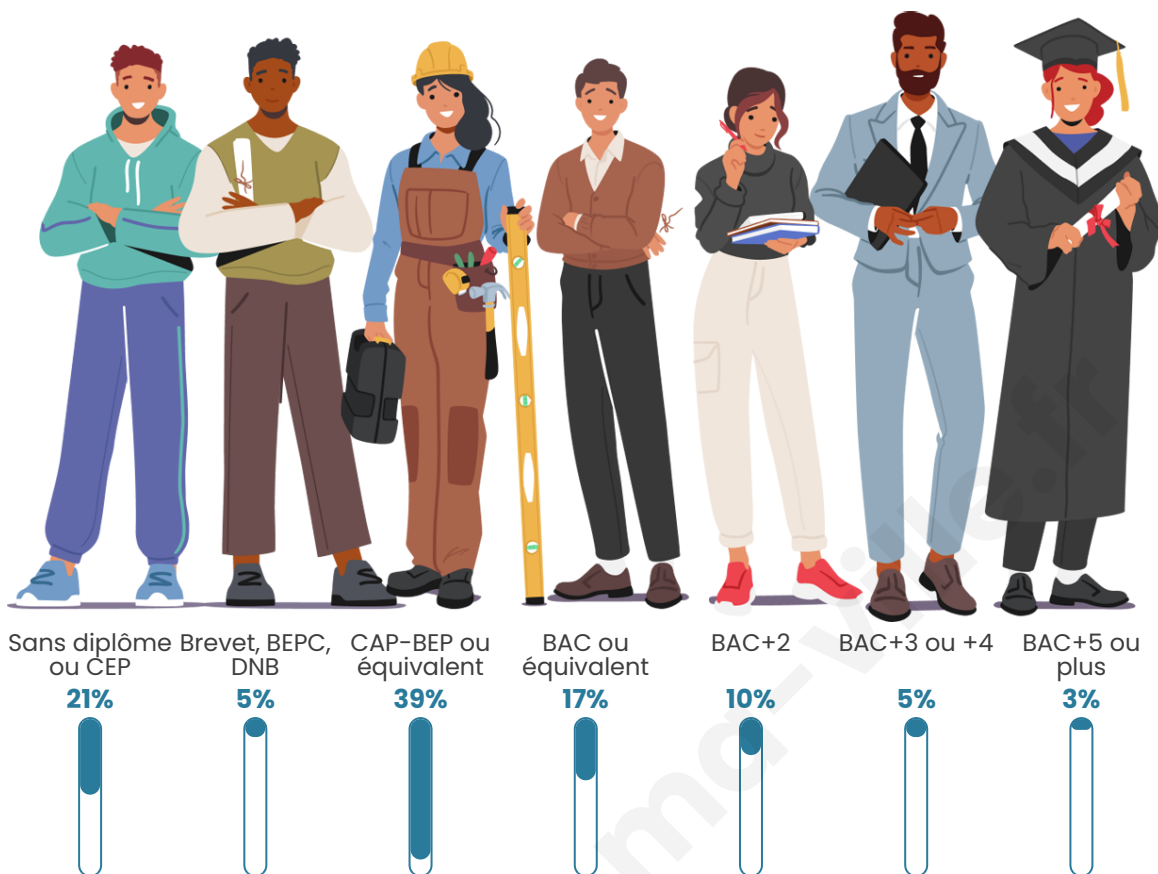

Statistiques sur la population

Nombre d'habitants

3 648

Age moyen

42 ans

Pop active

44%

Taux chômage

Tranche d'âge

Activité professionnelle

Niveau de diplôme

Composition des ménages

Profils électoraux

Premier tour

| | | |
|---|---------------------------|---------|
|  | Marine LE PEN | 34.39 % |
|  | Emmanuel MACRON | 21.87 % |
|  | Jean-Luc MÉLENCHON | 17.10 % |
|  | Fabien ROUSSEL | 7.16 % |
|  | Éric ZEMMOUR | 6.01 % |
|  | Jean LASSALLE | 3.08 % |
|  | Yannick JADOT | 2.58 % |
|  | Nicolas DUPONT- AIGNAN | 2.34 % |
|  | Valérie PÉCRESE | 2.09 % |
|  | Philippe POUTOU | 1.44 % |
|  | Anne HIDALGO | 1.34 % |
|  | Nathalie ARTHAUD | 0.60 % |