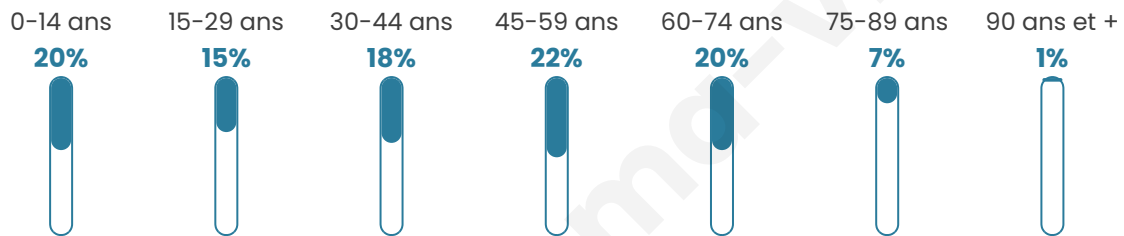

Statistiques sur la population

Nombre d'habitants

3 648

Age moyen

42 ans

Pop active

44%

Taux chômage

6%

Pop densité

228 h/km²

Revenu moyen

21 640 €/an

Evolution du nombre d'habitants

Sources : Institut national de la statistique et des études économiques (insee) selon Les dernières parutions officielles de 2024 portant sur les années 2020, 2021 et 2022.

Tranche d'âge

Activité professionnelle

Niveau de diplôme

Composition des ménages

Profils électoraux

Premier tour

| | | |
|---|---------------------------|---------|
|  | Marine LE PEN | 34.39 % |
|  | Emmanuel MACRON | 21.87 % |
|  | Jean-Luc MÉLENCHON | 17.10 % |
|  | Fabien ROUSSEL | 7.16 % |
|  | Éric ZEMMOUR | 6.01 % |
|  | Jean LASSALLE | 3.08 % |
|  | Yannick JADOT | 2.58 % |
|  | Nicolas DUPONT- AIGNAN | 2.34 % |
|  | Valérie PÉCRESE | 2.09 % |
|  | Philippe POUTOU | 1.44 % |
|  | Anne HIDALGO | 1.34 % |
|  | Nathalie ARTHAUD | 0.60 % |

2 742 inscrits

Participation : 75.46%

Votes blancs : 1.69%

Votes nuls : 1.06%

Second tour

| | | |
|---|--------------------|---------|
|  | Emmanuel MACRON | 43,16 % |
|  | Marine LE PEN | 56,84 % |

2 743 inscrits