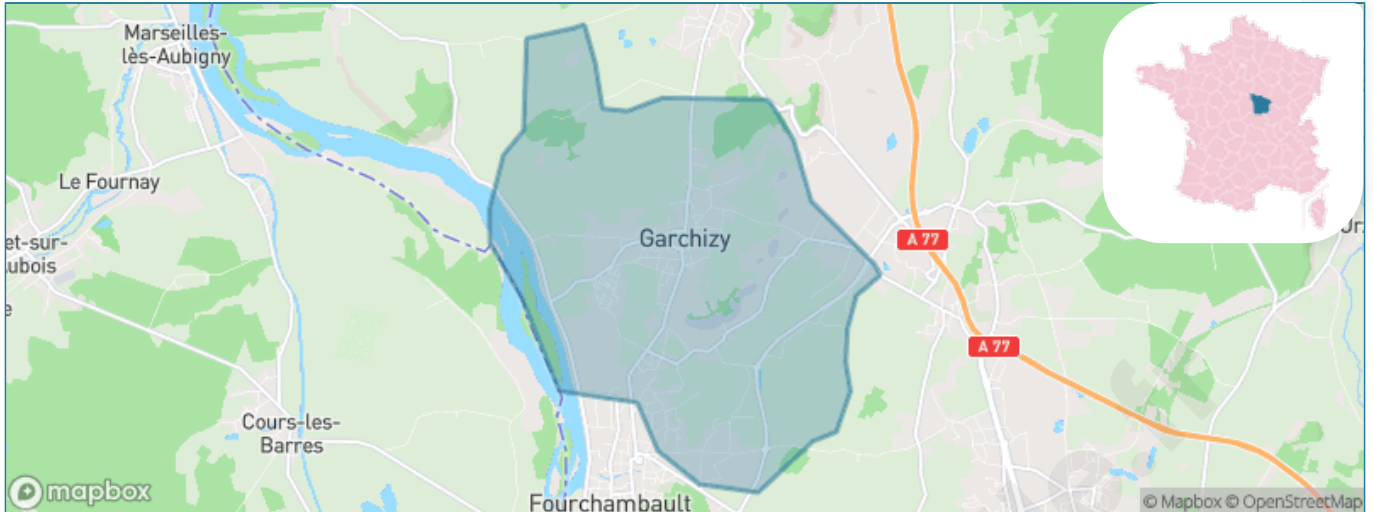

Situation géographique

i Informations clés

- **Région** : Bourgogne-Franche-Comté
- **Département** : Nièvre
- **Code postal** : 58600
- **Superficie** : 16 km²

RÉGION
BOURGOGNE
FRANCHE
COMTE

niÈVRE
le département