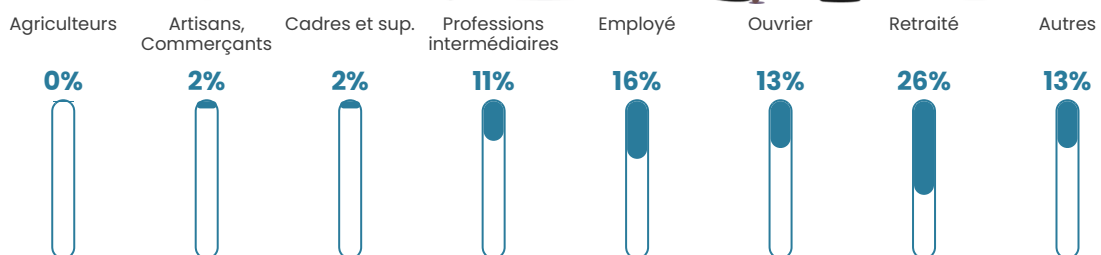

6%

Pop densité

228 h/km²

Revenu moyen

21 640 €/an

Evolution du nombre d'habitants

Sources : Institut national de la statistique et des études économiques (insee) selon Les dernières parutions officielles de 2024 portant sur les années 2020, 2021 et 2022.

Tranche d'âge

Activité professionnelle

Niveau de diplôme

Composition des ménages

Profils électoraux

Premier tour

| | | |
|---|---------------------------|---------|
|  | Marine LE PEN | 34.39 % |
|  | Emmanuel MACRON | 21.87 % |
|  | Jean-Luc MÉLENCHON | 17.10 % |
|  | Fabien ROUSSEL | 7.16 % |
|  | Éric ZEMMOUR | 6.01 % |
|  | Jean LASSALLE | 3.08 % |
|  | Yannick JADOT | 2.58 % |
|  | Nicolas DUPONT- AIGNAN | 2.34 % |
|  | Valérie PÉCRESE | 2.09 % |
|  | Philippe POUTOU | 1.44 % |
|  | Anne HIDALGO | 1.34 % |
|  | Nathalie ARTHAUD | 0.60 % |