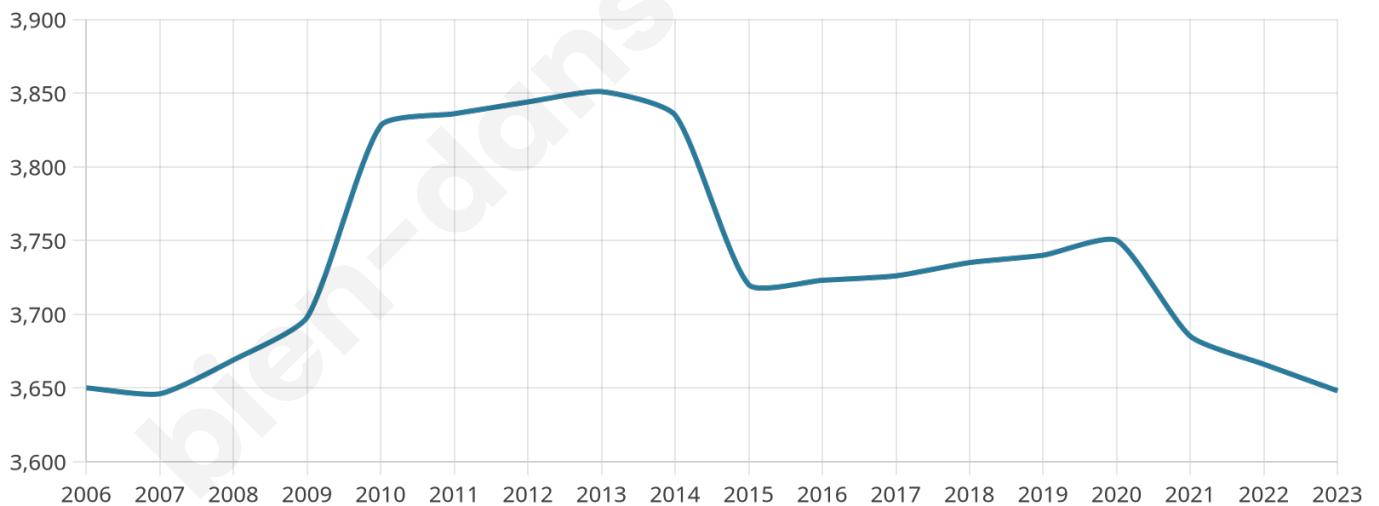

Statistiques sur la population

Nombre d'habitants

3 648

Age moyen

42 ans

Pop active

44%

Taux chômage

6%

Pop densité

228 h/km²

Revenu moyen

21 640 €/an

Evolution du nombre d'habitants

Sources : Institut national de la statistique et des études économiques (insee) selon Les dernières parutions officielles de 2024 portant sur les années 2020, 2021 et 2022.

Tranche d'âge

Activité professionnelle

Niveau de diplôme

Composition des ménages

Profils électoraux

Premier tour

| | | |
|---|---------------------------|---------|
|  | Marine LE PEN | 34.39 % |
|  | Emmanuel MACRON | 21.87 % |
|  | Jean-Luc MÉLENCHON | 17.10 % |
|  | Fabien ROUSSEL | 7.16 % |
|  | Éric ZEMMOUR | 6.01 % |
|  | Jean LASSALLE | 3.08 % |
|  | Yannick JADOT | 2.58 % |
|  | Nicolas DUPONT- AIGNAN | 2.34 % |
|  | Valérie PÉCRESE | 2.09 % |
|  | Philippe POUTOU | 1.44 % |
|  | Anne HIDALGO | 1.34 % |
|  | Nathalie ARTHAUD | 0.60 % |