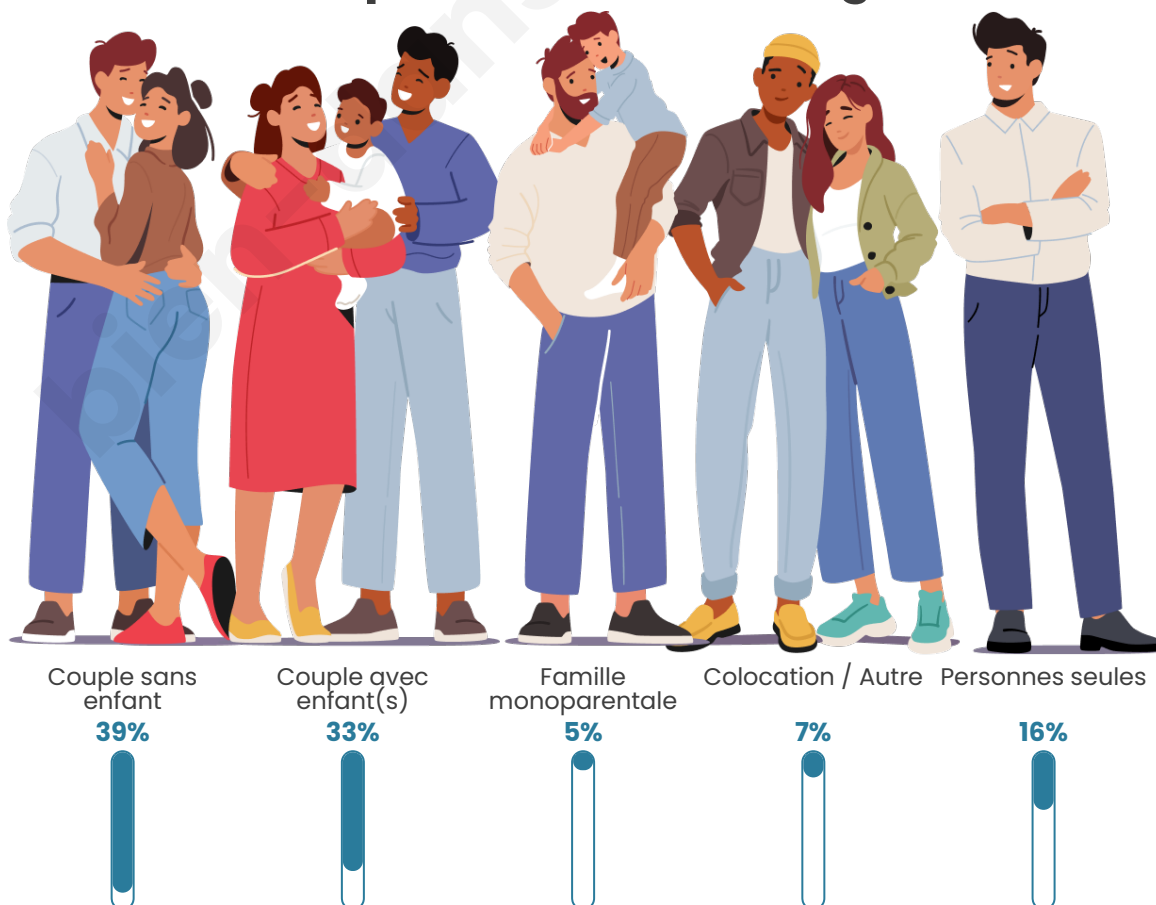

Tranche d'âge

Activité professionnelle

Niveau de diplôme

Composition des ménages

Profils électoraux

Premier tour

| | | |
|---|---------------------------|---------|
|  | Marine LE PEN | 34.39 % |
|  | Emmanuel MACRON | 21.87 % |
|  | Jean-Luc MÉLENCHON | 17.10 % |
|  | Fabien ROUSSEL | 7.16 % |
|  | Éric ZEMMOUR | 6.01 % |
|  | Jean LASSALLE | 3.08 % |
|  | Yannick JADOT | 2.58 % |
|  | Nicolas DUPONT- AIGNAN | 2.34 % |
|  | Valérie PÉCRESE | 2.09 % |
|  | Philippe POUTOU | 1.44 % |
|  | Anne HIDALGO | 1.34 % |
|  | Nathalie ARTHAUD | 0.60 % |