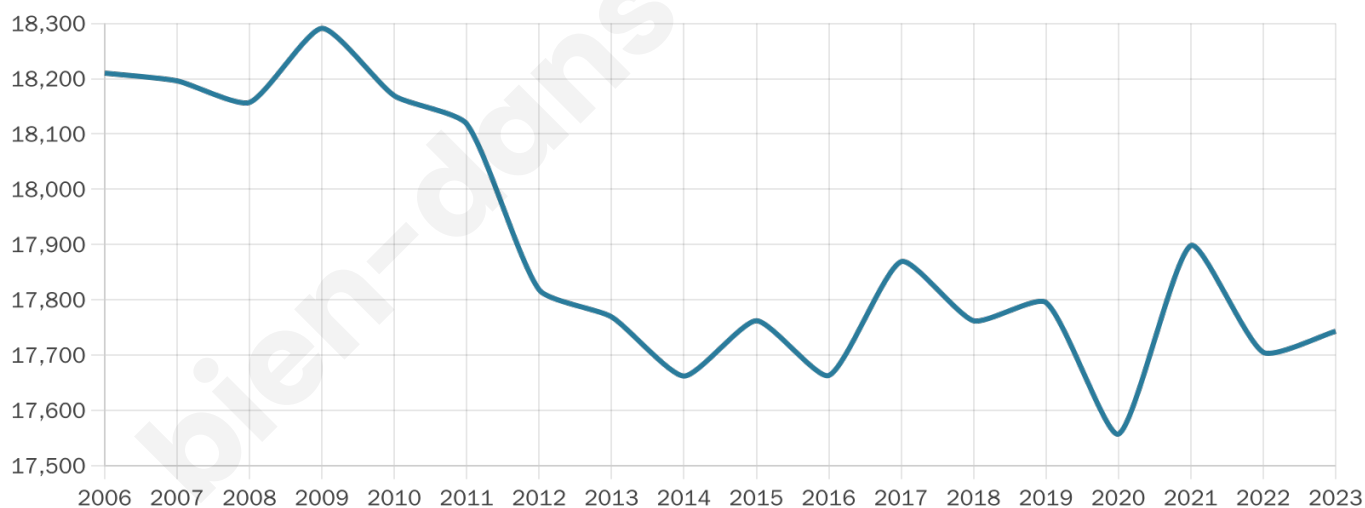

Nombre d'habitants

17 743

Age moyen

43 ans

Pop active

49%

Taux chômage

7.4%

Pop densité

8 872 h/km²

Revenu moyen

36 150 €/an

Evolution du nombre d'habitants

Sources : Institut national de la statistique et des études économiques (insee) selon Les dernières parutions officielles de 2024 portant sur les années 2020, 2021 et 2022.

Tranche d'âge

Activité professionnelle

Niveau de diplôme

Composition des ménages

Profils électoraux

Premier tour

	Emmanuel MACRON	45.84 %
	Jean-Luc MÉLENCHON	12.95 %
	Valérie PÉCRESSÉ	11.24 %
	Marine LE PEN	9.56 %
	Éric ZEMMOUR	9.38 %
	Yannick JADOT	6.42 %
	Jean LASSALLE	1.30 %
	Nicolas DUPONT-AIGNAN	1.09 %
	Fabien ROUSSEL	0.96 %
	Anne HIDALGO	0.86 %
	Philippe POUTOU	0.28 %
	Nathalie ARTHAUD	0.13 %