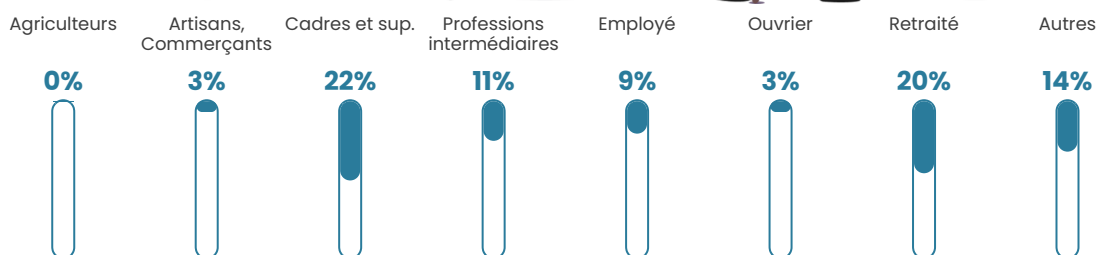

Pop densité

8 872 h/km²

Revenu moyen

36 150 €/an

Evolution du nombre d'habitants

Sources : Institut national de la statistique et des études économiques (insee) selon Les dernières parutions officielles de 2024 portant sur les années 2020, 2021 et 2022.

Tranche d'âge

Activité professionnelle

Niveau de diplôme

Composition des ménages

Profils électoraux

Premier tour

	Emmanuel MACRON	45.84 %
	Jean-Luc MÉLENCHON	12.95 %
	Valérie PÉCRESSÉ	11.24 %
	Marine LE PEN	9.56 %
	Éric ZEMMOUR	9.38 %
	Yannick JADOT	6.42 %
	Jean LASSALLE	1.30 %
	Nicolas DUPONT-AIGNAN	1.09 %
	Fabien ROUSSEL	0.96 %
	Anne HIDALGO	0.86 %
	Philippe POUTOU	0.28 %
	Nathalie ARTHAUD	0.13 %