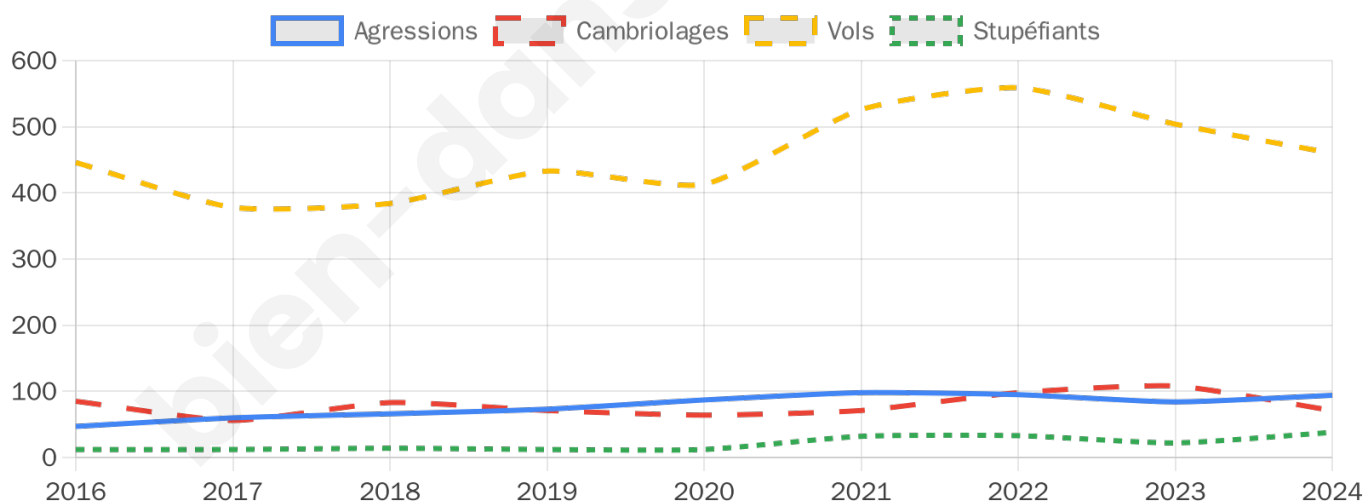

12 948 inscrits

Participation : 79.87%

Votes blancs : 1.91%

Votes nuls : 0.00%

Second tour

	Emmanuel MACRON	79,55 %
	Marine LE PEN	20,45 %

12 963 inscrits

Participation : 76.87%

Votes blancs : 6.56%

Votes nuls : 0%

Sécurité

Agressions physiques / sexuelles

94

Cambriolages

71

Vols / dégradations

460

Stupéfiants

38

Evolution du nombre d'infractions

Pour comparer

(en proportion du nombre d'habitants)

Sources : Bases statistiques communale, départementale et régionale de la délinquance enregistrée par la police et la gendarmerie nationales selon les dernières parutions officielles de 2025 portant sur l'année 2024 ([data.gouv](https://data.gouv.fr)).