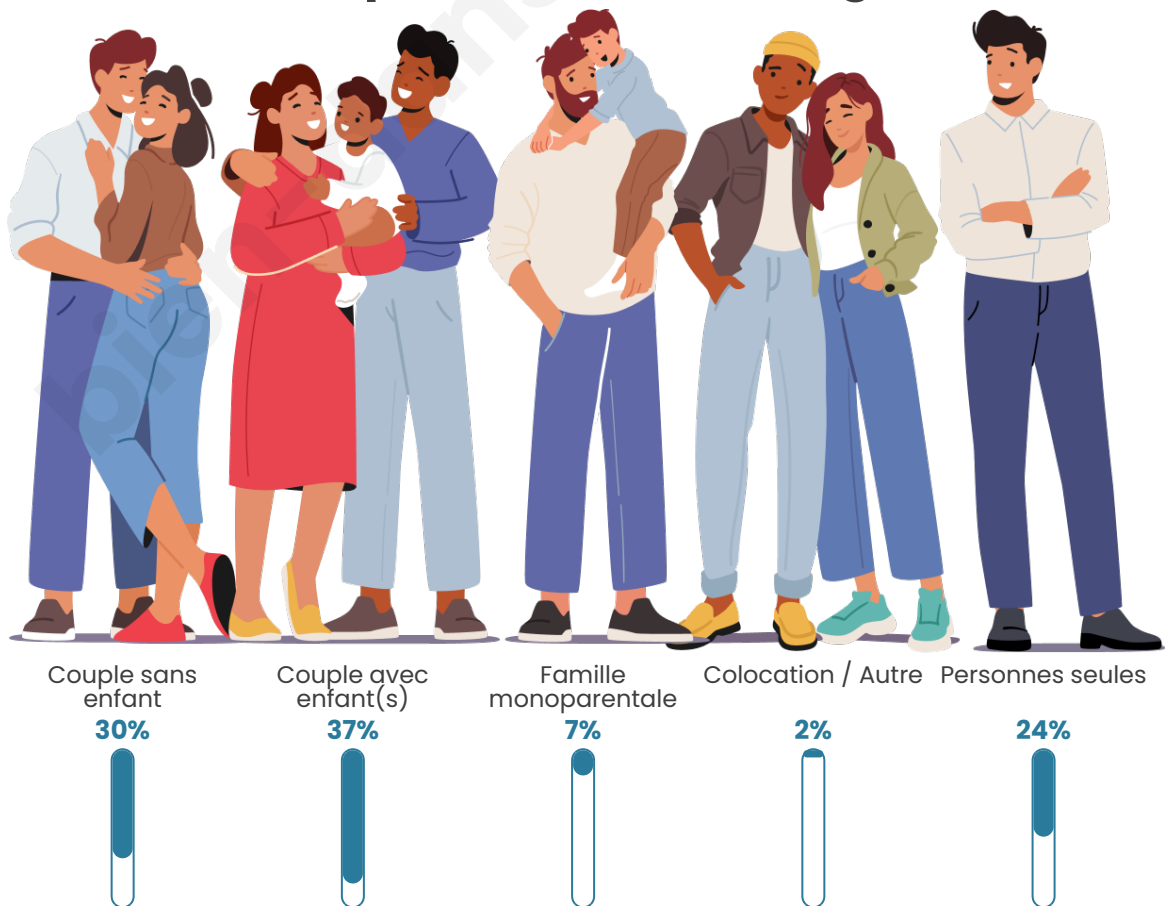

Nombre d'habitants

17 743

Age moyen

43 ans

Pop active

49%

Taux chômage

7.4%

Tranche d'âge

Activité professionnelle

Niveau de diplôme

Composition des ménages

Profils électoraux

Premier tour

	Emmanuel MACRON	45.84 %
	Jean-Luc MÉLENCHON	12.95 %
	Valérie PÉCRESSÉ	11.24 %
	Marine LE PEN	9.56 %
	Éric ZEMMOUR	9.38 %
	Yannick JADOT	6.42 %
	Jean LASSALLE	1.30 %
	Nicolas DUPONT-AIGNAN	1.09 %
	Fabien ROUSSEL	0.96 %
	Anne HIDALGO	0.86 %
	Philippe POUTOU	0.28 %
	Nathalie ARTHAUD	0.13 %