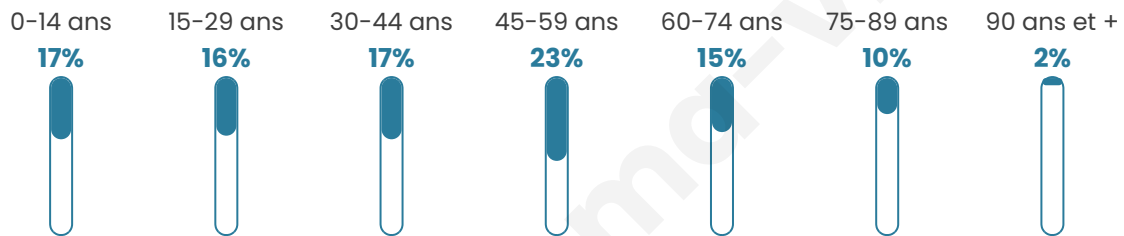

Nombre d'habitants

17 743

Age moyen

43 ans

Pop active

49%

Taux chômage

7.4%

Pop densité

8 872 h/km²

Revenu moyen

36 150 €/an

Evolution du nombre d'habitants

Sources : Institut national de la statistique et des études économiques (insee) selon Les dernières parutions officielles de 2024 portant sur les années 2020, 2021 et 2022.

Tranche d'âge

Activité professionnelle

Niveau de diplôme

Composition des ménages

Profils électoraux

Premier tour

	Emmanuel MACRON	45.84 %
	Jean-Luc MÉLENCHON	12.95 %
	Valérie PÉCRESSÉ	11.24 %
	Marine LE PEN	9.56 %
	Éric ZEMMOUR	9.38 %
	Yannick JADOT	6.42 %
	Jean LASSALLE	1.30 %
	Nicolas DUPONT-AIGNAN	1.09 %
	Fabien ROUSSEL	0.96 %
	Anne HIDALGO	0.86 %
	Philippe POUTOU	0.28 %
	Nathalie ARTHAUD	0.13 %