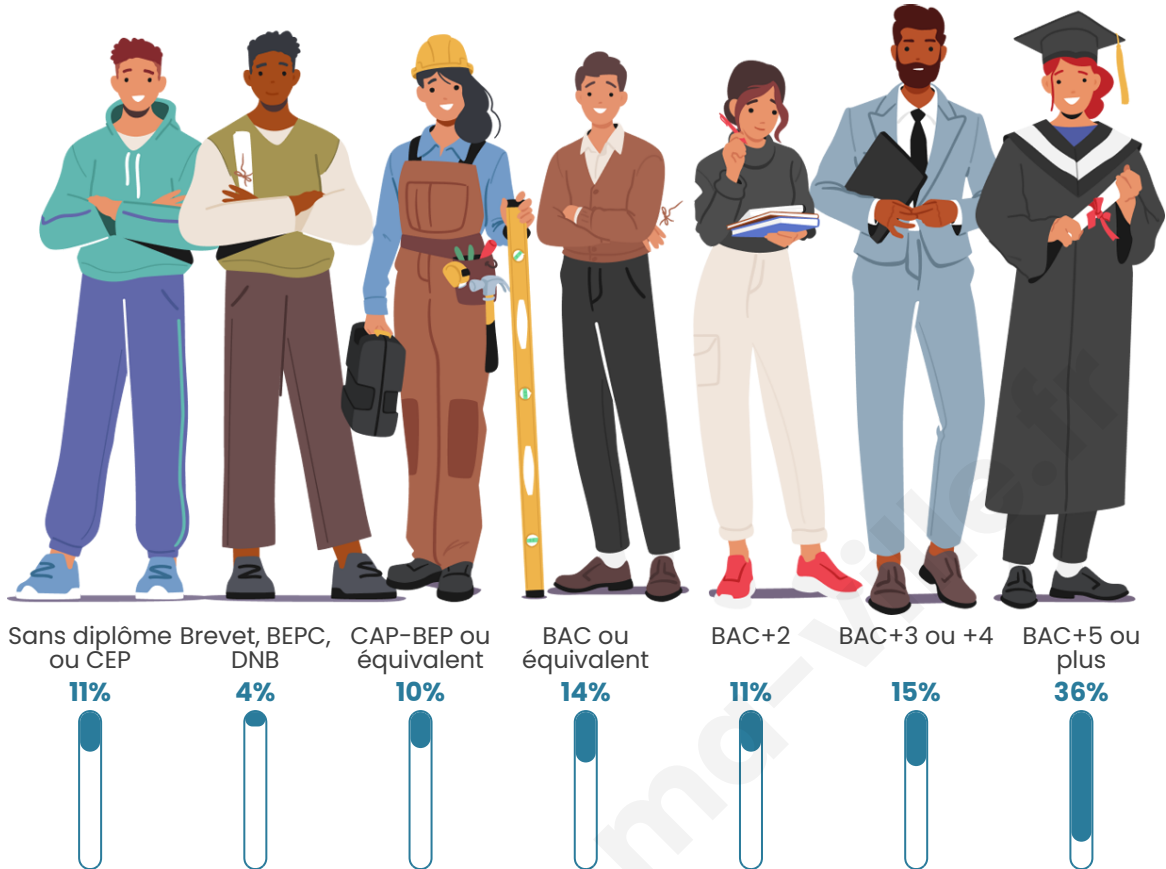

Nombre d'habitants

17 743

Age moyen

43 ans

Pop active

49%

Taux chômage

7.4%

Pop densité

8 872 h/km²

Revenu moyen

36 150 €/an

Evolution du nombre d'habitants

Sources : Institut national de la statistique et des études économiques (insee) selon Les dernières parutions officielles de 2024 portant sur les années 2020, 2021 et 2022.

Tranche d'âge

Activité professionnelle

Niveau de diplôme

Composition des ménages

Profils électoraux

Premier tour

	Emmanuel MACRON	45.84 %
	Jean-Luc MÉLENCHON	12.95 %
	Valérie PÉCRESSÉ	11.24 %
	Marine LE PEN	9.56 %
	Éric ZEMMOUR	9.38 %
	Yannick JADOT	6.42 %
	Jean LASSALLE	1.30 %
	Nicolas DUPONT-AIGNAN	1.09 %
	Fabien ROUSSEL	0.96 %
	Anne HIDALGO	0.86 %
	Philippe POUTOU	0.28 %
	Nathalie ARTHAUD	0.13 %