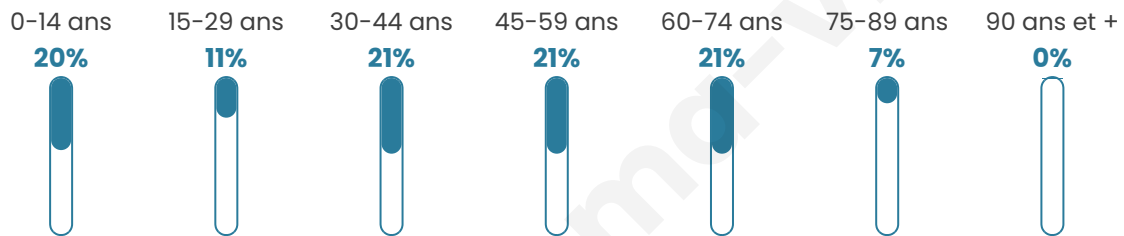

# Statistiques sur la population

Nombre d'habitants

**2 105**

Age moyen

**42 ans**

Pop active

**47.7%**

Taux chômage

**5.3%**

Pop densité

**111 h/km<sup>2</sup>**

Revenu moyen

**25 570 €/an**

## Evolution du nombre d'habitants

Sources : Institut national de la statistique et des études économiques (insee) selon Les dernières parutions officielles de 2024 portant sur les années 2020, 2021 et 2022.

## Tranche d'âge