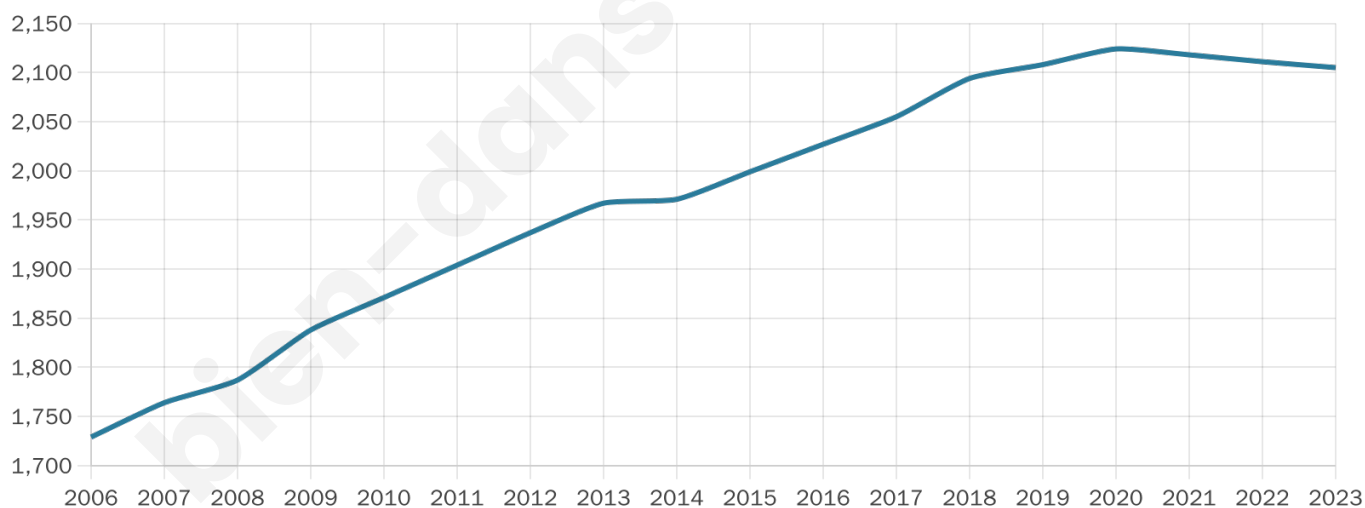

# Statistiques sur la population

Nombre d'habitants

**2 105**

Age moyen

**42 ans**

Pop active

**47.7%**

Taux chômage

**5.3%**

Pop densité

**111 h/km<sup>2</sup>**

Revenu moyen

**25 570 €/an**

## Evolution du nombre d'habitants

Sources : Institut national de la statistique et des études économiques (insee) selon Les dernières parutions officielles de 2024 portant sur les années 2020, 2021 et 2022.