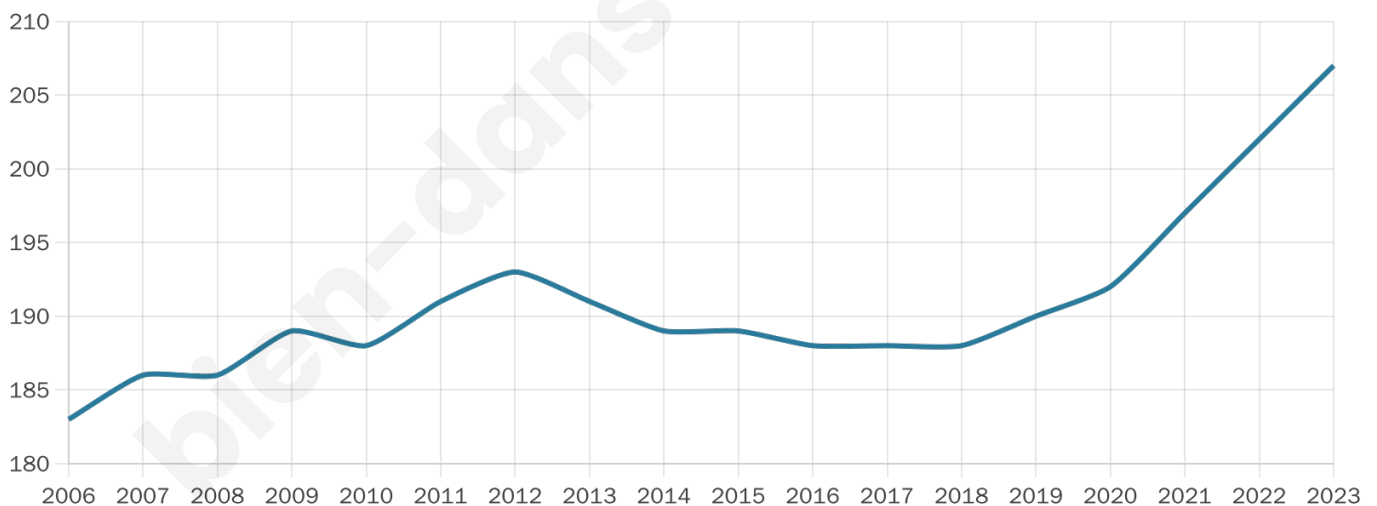

207

Age moyen

46 ans

Pop active

45.9%

Taux chômage

7.2%

Pop densité

30 h/km²

Revenu moyen

20 600 €/an

Evolution du nombre d'habitants

Sources : Institut national de la statistique et des études économiques (insee) selon Les dernières parutions officielles de 2024 portant sur les années 2020, 2021 et 2022.