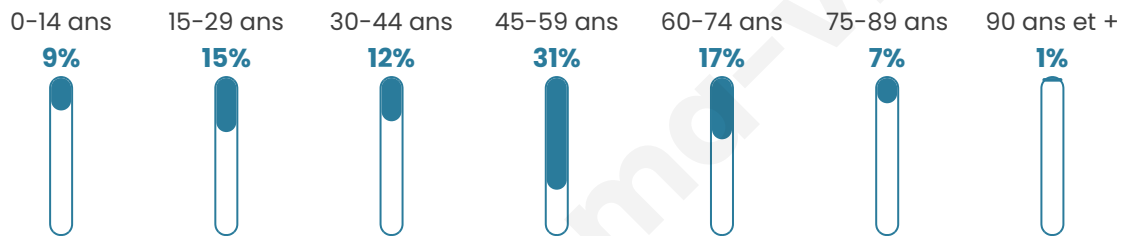

207

Age moyen

46 ans

Pop active

45.9%

Taux chômage

7.2%

Pop densité

30 h/km²

Revenu moyen

20 600 €/an

Evolution du nombre d'habitants

Sources : Institut national de la statistique et des études économiques (insee) selon Les dernières parutions officielles de 2024 portant sur les années 2020, 2021 et 2022.

Tranche d'âge

Activité professionnelle

Niveau de diplôme

Composition des ménages

Profils électoraux

Premier tour

	Marine LE PEN	26.17 %
	Emmanuel MACRON	20.13 %
	Jean-Luc MÉLENCHON	19.46 %
	Jean LASSALLE	11.41 %
	Éric ZEMMOUR	6.04 %
	Yannick JADOT	4.03 %
	Valérie PÉCRESSE	3.36 %
	Fabien ROUSSEL	2.68 %
	Nicolas DUPONT-AIGNAN	2.68 %
	Anne HIDALGO	2.01 %
	Philippe POUTOU	1.34 %
	Nathalie ARTHAUD	0.67 %

183 inscrits

Participation : 83.06%

Votes blancs : 0.66%

Votes nuls : 1.32%

Second tour

	Emmanuel MACRON	49,22 %
	Marine LE PEN	50,78 %

183 inscrits

Participation : 80.33%