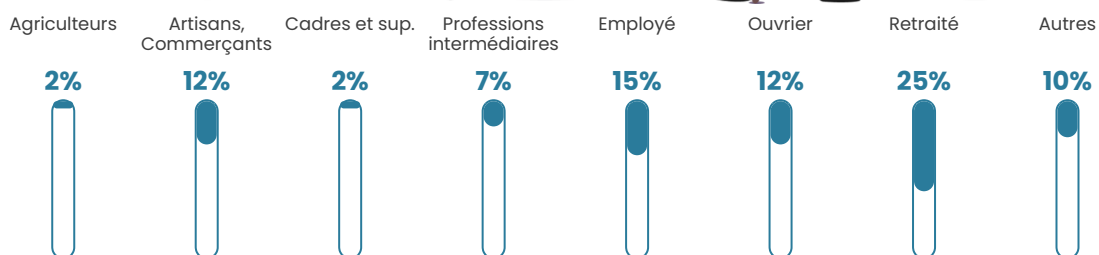

30 h/km²

Revenu moyen

20 600 €/an

Evolution du nombre d'habitants

Sources : Institut national de la statistique et des études économiques (insee) selon Les dernières parutions officielles de 2024 portant sur les années 2020, 2021 et 2022.

Tranche d'âge

Activité professionnelle

Niveau de diplôme

Composition des ménages

Profils électoraux

Premier tour

	Marine LE PEN	26.17 %
	Emmanuel MACRON	20.13 %
	Jean-Luc MÉLENCHON	19.46 %
	Jean LASSALLE	11.41 %
	Éric ZEMMOUR	6.04 %
	Yannick JADOT	4.03 %
	Valérie PÉCRESSE	3.36 %
	Fabien ROUSSEL	2.68 %
	Nicolas DUPONT-AIGNAN	2.68 %
	Anne HIDALGO	2.01 %
	Philippe POUTOU	1.34 %
	Nathalie ARTHAUD	0.67 %