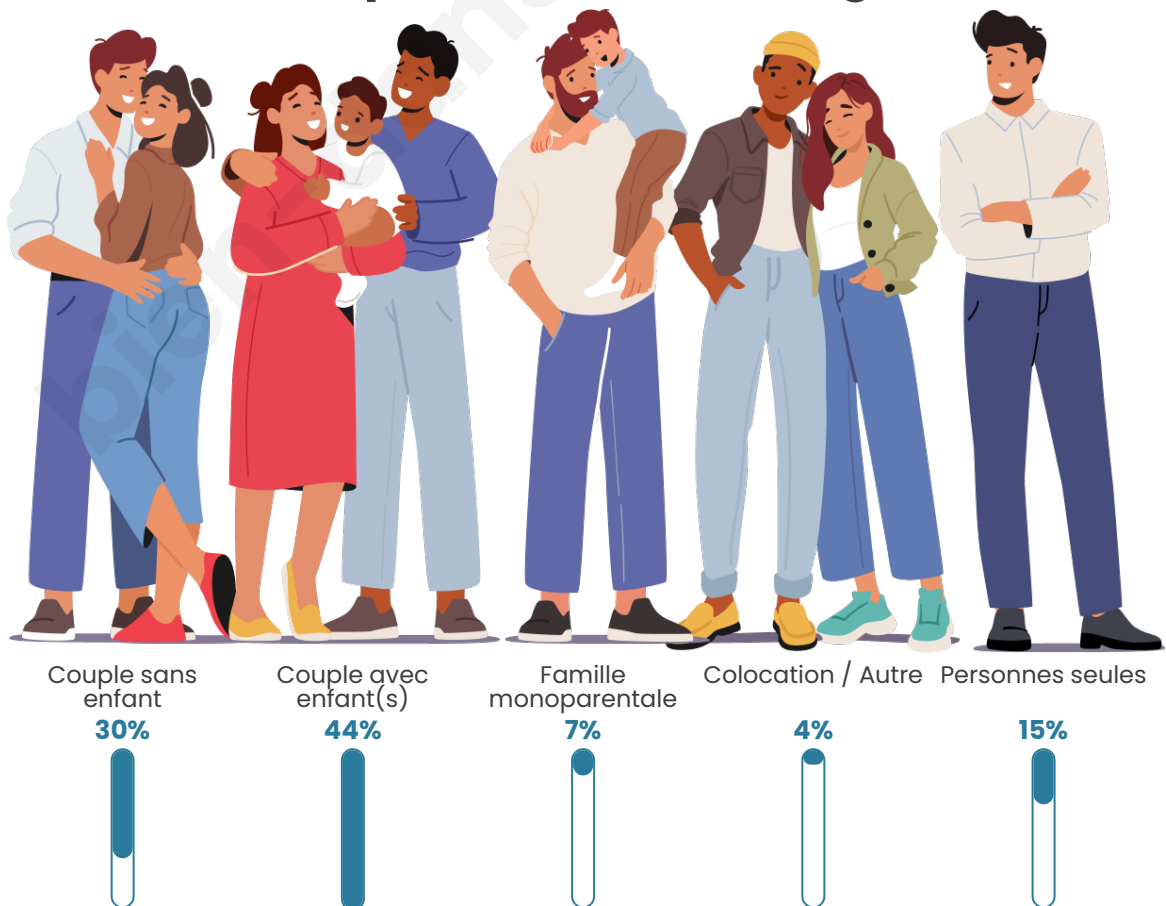

Tranche d'âge

Activité professionnelle

Niveau de diplôme

Composition des ménages

Profils électoraux

Premier tour

	Marine LE PEN	26.17 %
	Emmanuel MACRON	20.13 %
	Jean-Luc MÉLENCHON	19.46 %
	Jean LASSALLE	11.41 %
	Éric ZEMMOUR	6.04 %
	Yannick JADOT	4.03 %
	Valérie PÉCRESSE	3.36 %
	Fabien ROUSSEL	2.68 %
	Nicolas DUPONT-AIGNAN	2.68 %
	Anne HIDALGO	2.01 %
	Philippe POUTOU	1.34 %
	Nathalie ARTHAUD	0.67 %