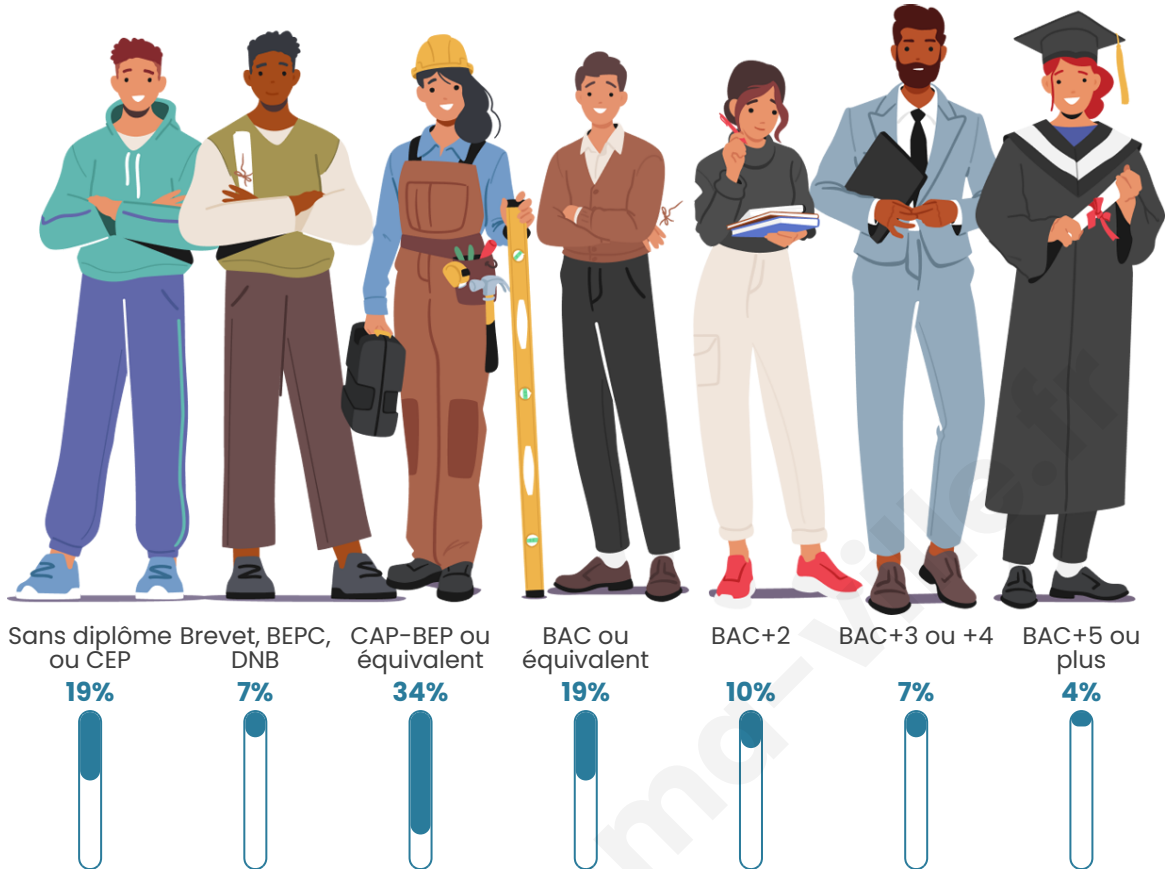

207

Age moyen

46 ans

Pop active

45.9%

Taux chômage

7.2%

Pop densité

Tranche d'âge

Activité professionnelle

Niveau de diplôme

Composition des ménages

Profils électoraux

Premier tour

	Marine LE PEN	26.17 %
	Emmanuel MACRON	20.13 %
	Jean-Luc MÉLENCHON	19.46 %
	Jean LASSALLE	11.41 %
	Éric ZEMMOUR	6.04 %
	Yannick JADOT	4.03 %
	Valérie PÉCRESSE	3.36 %
	Fabien ROUSSEL	2.68 %
	Nicolas DUPONT-AIGNAN	2.68 %
	Anne HIDALGO	2.01 %
	Philippe POUTOU	1.34 %
	Nathalie ARTHAUD	0.67 %