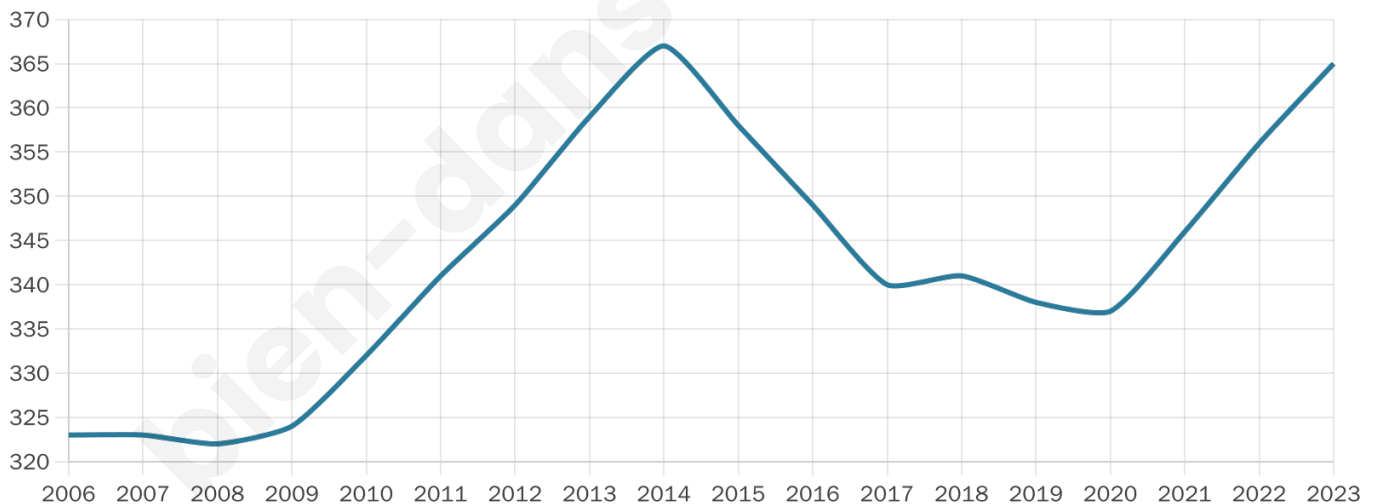

40 ans

Pop active

51%

Taux chômage

6%

Pop densité

46 h/km²

Revenu moyen

24 580 €/an

Evolution du nombre d'habitants

Sources : Institut national de la statistique et des études économiques (insee) selon Les dernières parutions officielles de 2024 portant sur les années 2020, 2021 et 2022.