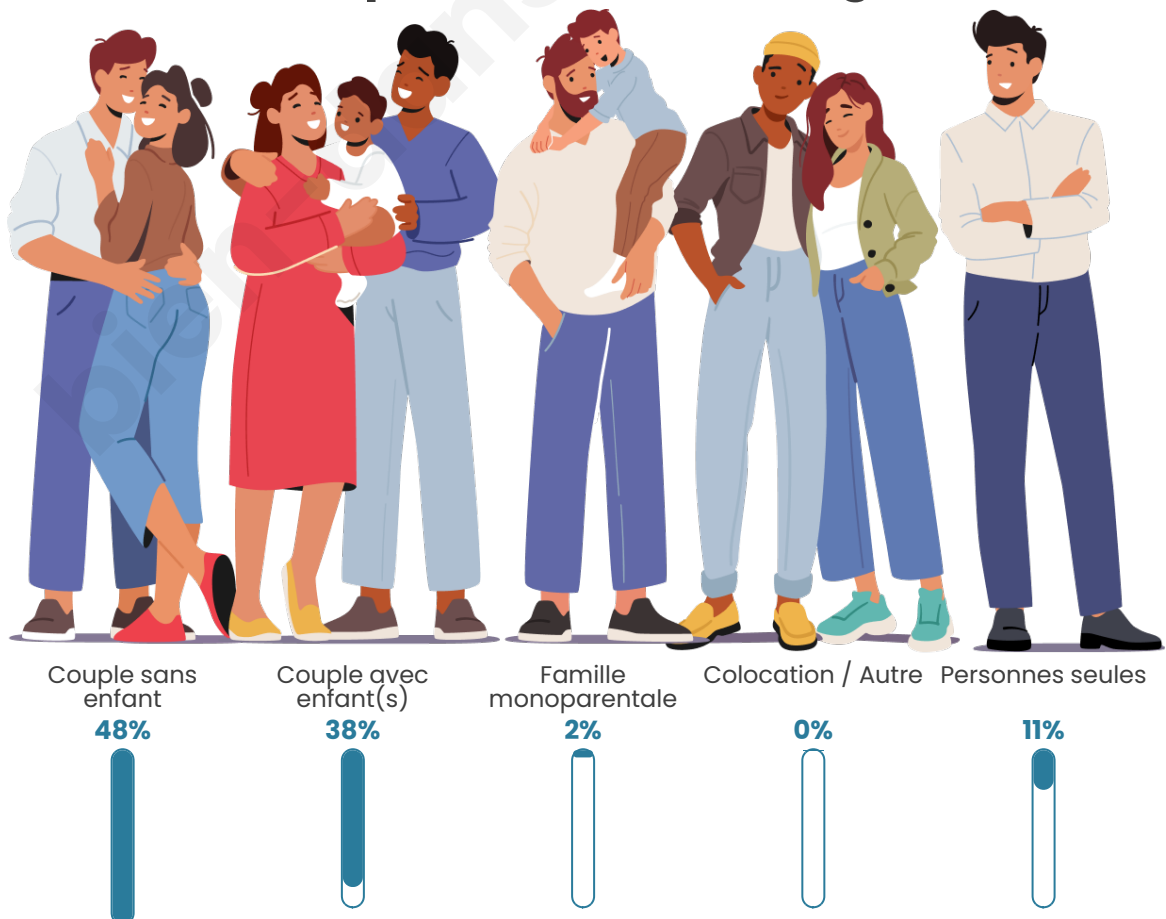

Tranche d'âge

Activité professionnelle

Niveau de diplôme

Composition des ménages

Profils électoraux

Premier tour

	Marine LE PEN	39.90 %
	Emmanuel MACRON	17.31 %
	Jean-Luc MÉLENCHON	16.35 %
	Éric ZEMMOUR	8.65 %
	Valérie PÉCRESSE	8.65 %
	Fabien ROUSSEL	2.40 %
	Jean LASSALLE	1.92 %
	Yannick JADOT	1.44 %
	Philippe POUTOU	1.44 %
	Nicolas DUPONT-AIGNAN	0.96 %
	Nathalie ARTHAUD	0.48 %
	Anne HIDALGO	0.48 %