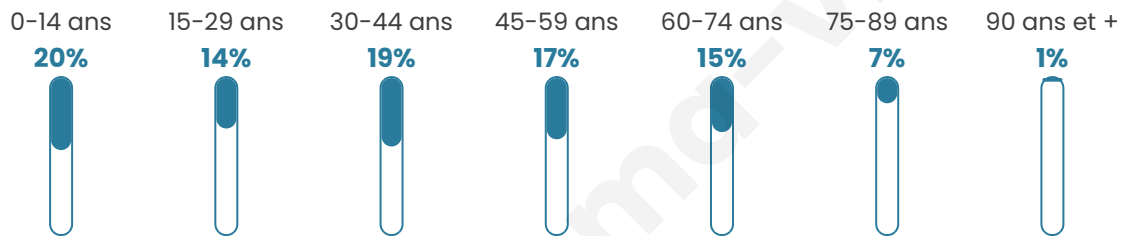

Situation géographique

i Informations clés

- **Région** : Hauts-de-France
- **Département** : Oise
- **Code postal** : 60120
- **Superficie** : 8 km²

Statistiques sur la population

Nombre d'habitants

365

Age moyen

40 ans

Pop active

51%

Taux chômage

6%

Pop densité

46 h/km²

Revenu moyen

24 580 €/an

Evolution du nombre d'habitants

Sources : Institut national de la statistique et des études économiques (insee) selon Les dernières parutions officielles de 2024 portant sur les années 2020, 2021 et 2022.

Tranche d'âge

Activité professionnelle

Niveau de diplôme

Composition des ménages

Profils électoraux

Premier tour

	Marine LE PEN	39.90 %
	Emmanuel MACRON	17.31 %
	Jean-Luc MÉLENCHON	16.35 %
	Éric ZEMMOUR	8.65 %
	Valérie PÉCRESSE	8.65 %
	Fabien ROUSSEL	2.40 %
	Jean LASSALLE	1.92 %
	Yannick JADOT	1.44 %
	Philippe POUTOU	1.44 %
	Nicolas DUPONT-AIGNAN	0.96 %
	Nathalie ARTHAUD	0.48 %
	Anne HIDALGO	0.48 %