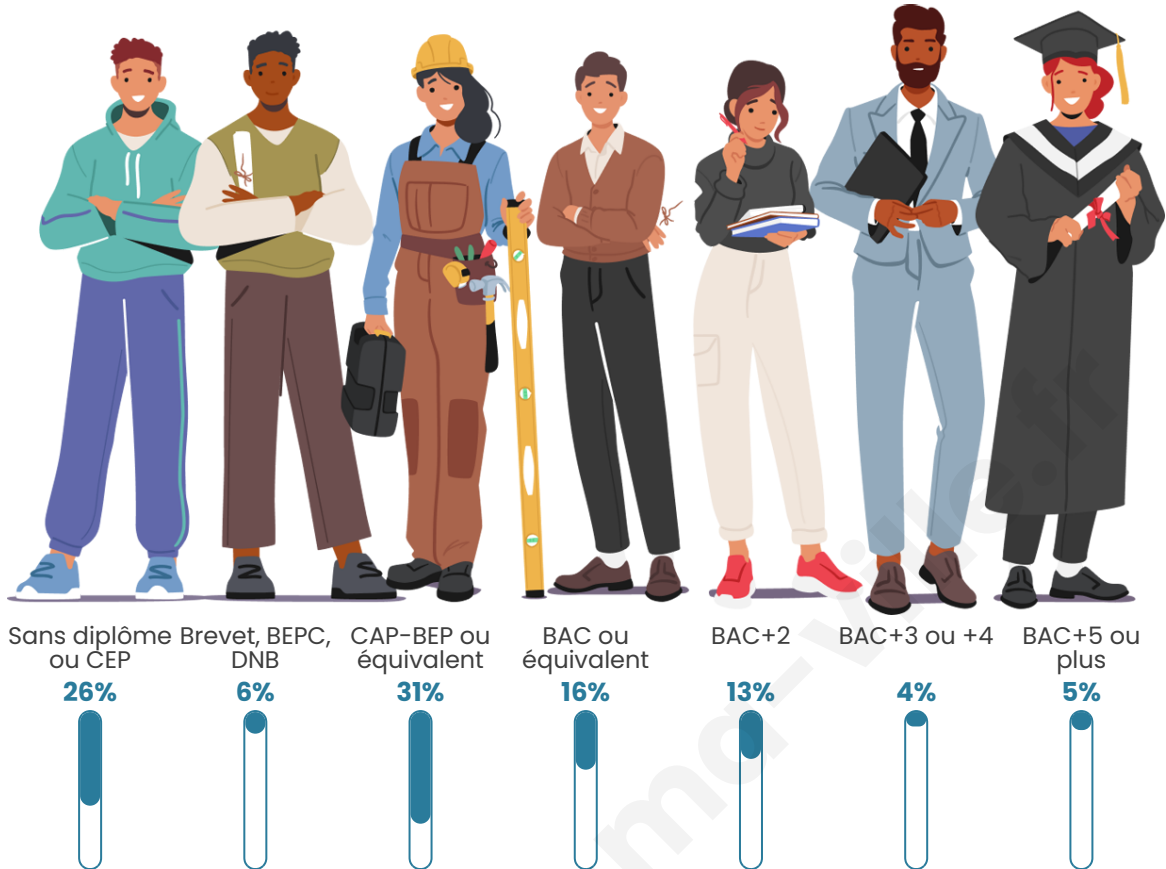

40 ans

Pop active

51%

Taux chômage

6%

Pop densité

46 h/km²

Revenu moyen

Tranche d'âge

Activité professionnelle

Niveau de diplôme

Composition des ménages

Profils électoraux

Premier tour

	Marine LE PEN	39.90 %
	Emmanuel MACRON	17.31 %
	Jean-Luc MÉLENCHON	16.35 %
	Éric ZEMMOUR	8.65 %
	Valérie PÉCRESSE	8.65 %
	Fabien ROUSSEL	2.40 %
	Jean LASSALLE	1.92 %
	Yannick JADOT	1.44 %
	Philippe POUTOU	1.44 %
	Nicolas DUPONT-AIGNAN	0.96 %
	Nathalie ARTHAUD	0.48 %
	Anne HIDALGO	0.48 %