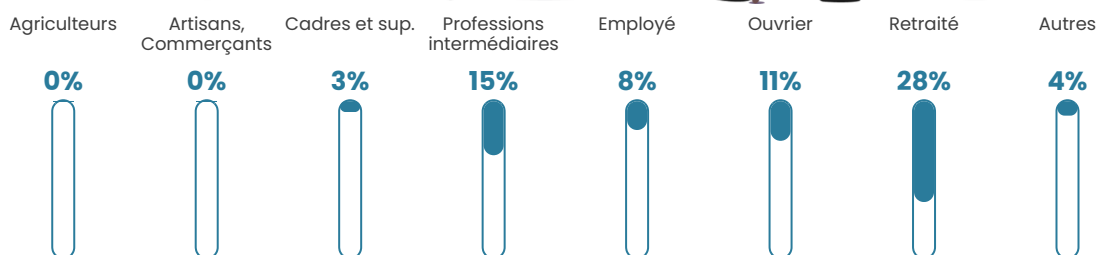

24 580 €/an

Evolution du nombre d'habitants

Sources : Institut national de la statistique et des études économiques (insee) selon Les dernières parutions officielles de 2024 portant sur les années 2020, 2021 et 2022.

Tranche d'âge

Activité professionnelle

Niveau de diplôme

Composition des ménages

Profils électoraux

Premier tour

	Marine LE PEN	39.90 %
	Emmanuel MACRON	17.31 %
	Jean-Luc MÉLENCHON	16.35 %
	Éric ZEMMOUR	8.65 %
	Valérie PÉCRESSE	8.65 %
	Fabien ROUSSEL	2.40 %
	Jean LASSALLE	1.92 %
	Yannick JADOT	1.44 %
	Philippe POUTOU	1.44 %
	Nicolas DUPONT-AIGNAN	0.96 %
	Nathalie ARTHAUD	0.48 %
	Anne HIDALGO	0.48 %