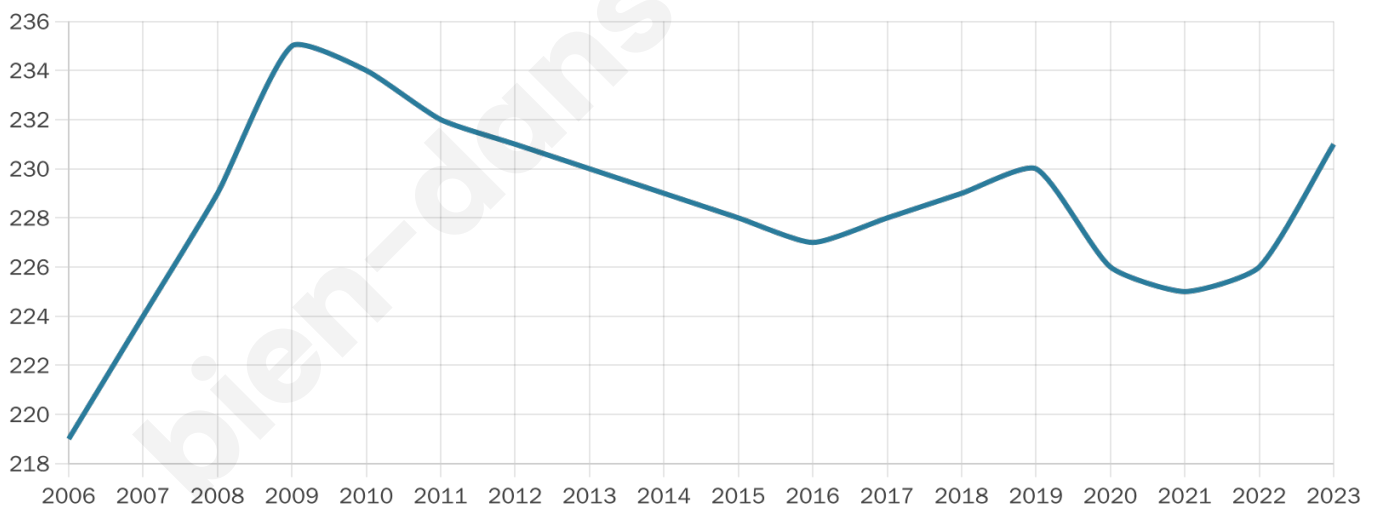

# Statistiques sur la population

Nombre d'habitants

**231**

Age moyen

**42 ans**

Pop active

**46.3%**

Taux chômage

**6.3%**

Pop densité

**19 h/km<sup>2</sup>**

Revenu moyen

**21 210 €/an**

## Evolution du nombre d'habitants

Sources : Institut national de la statistique et des études économiques (insee) selon Les dernières parutions officielles de 2024 portant sur les années 2020, 2021 et 2022.