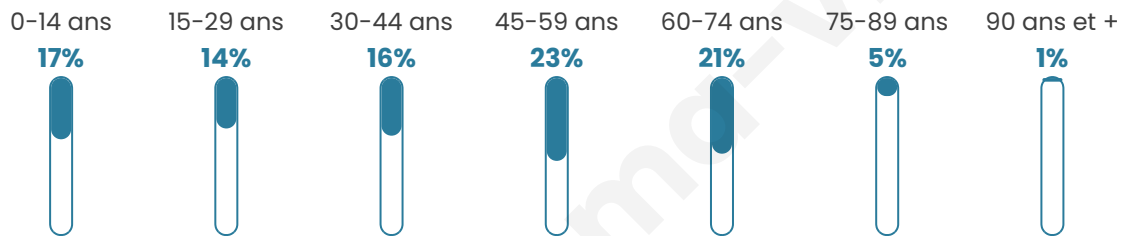

# Statistiques sur la population

Nombre d'habitants

**231**

Age moyen

**42 ans**

Pop active

**46.3%**

Taux chômage

**6.3%**

Pop densité

**19 h/km<sup>2</sup>**

Revenu moyen

**21 210 €/an**

## Evolution du nombre d'habitants

Sources : Institut national de la statistique et des études économiques (insee) selon Les dernières parutions officielles de 2024 portant sur les années 2020, 2021 et 2022.

## Tranche d'âge