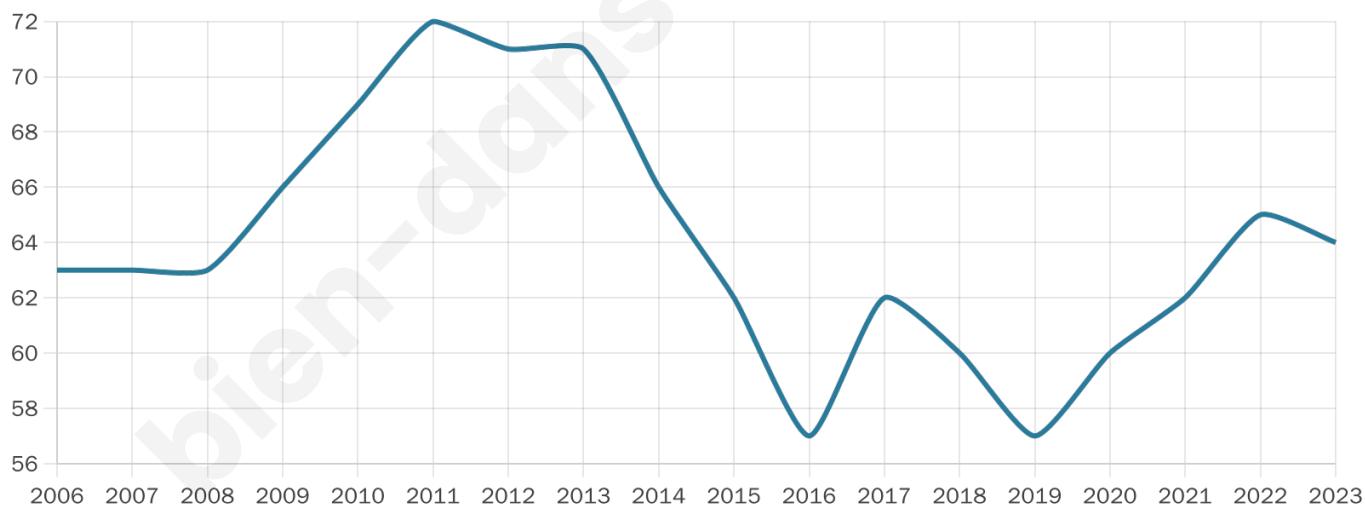

Nombre d'habitants

64

Age moyen

52 ans

Pop active

42.2%

Taux chômage

2.7%

Pop densité

4 h/km²

Revenu moyen

NC

Evolution du nombre d'habitants

Sources : Institut national de la statistique et des études économiques (insee) selon Les dernières parutions officielles de 2024 portant sur les années 2020, 2021 et 2022.

Tranche d'âge

Activité professionnelle

Niveau de diplôme

Composition des ménages

Profils électoraux

Premier tour

	Emmanuel MACRON	52.73 %
	Éric ZEMMOUR	18.18 %
	Jean-Luc MÉLENCHON	7.27 %
	Valérie PÉCRESSÉ	7.27 %
	Yannick JADOT	5.45 %
	Marine LE PEN	3.64 %
	Nicolas DUPONT- AIGNAN	3.64 %
	Jean LASSALLE	1.82 %
	Nathalie ARTHAUD	0.00 %
	Fabien ROUSSEL	0.00 %
	Anne HIDALGO	0.00 %
	Philippe POUTOU	0.00 %