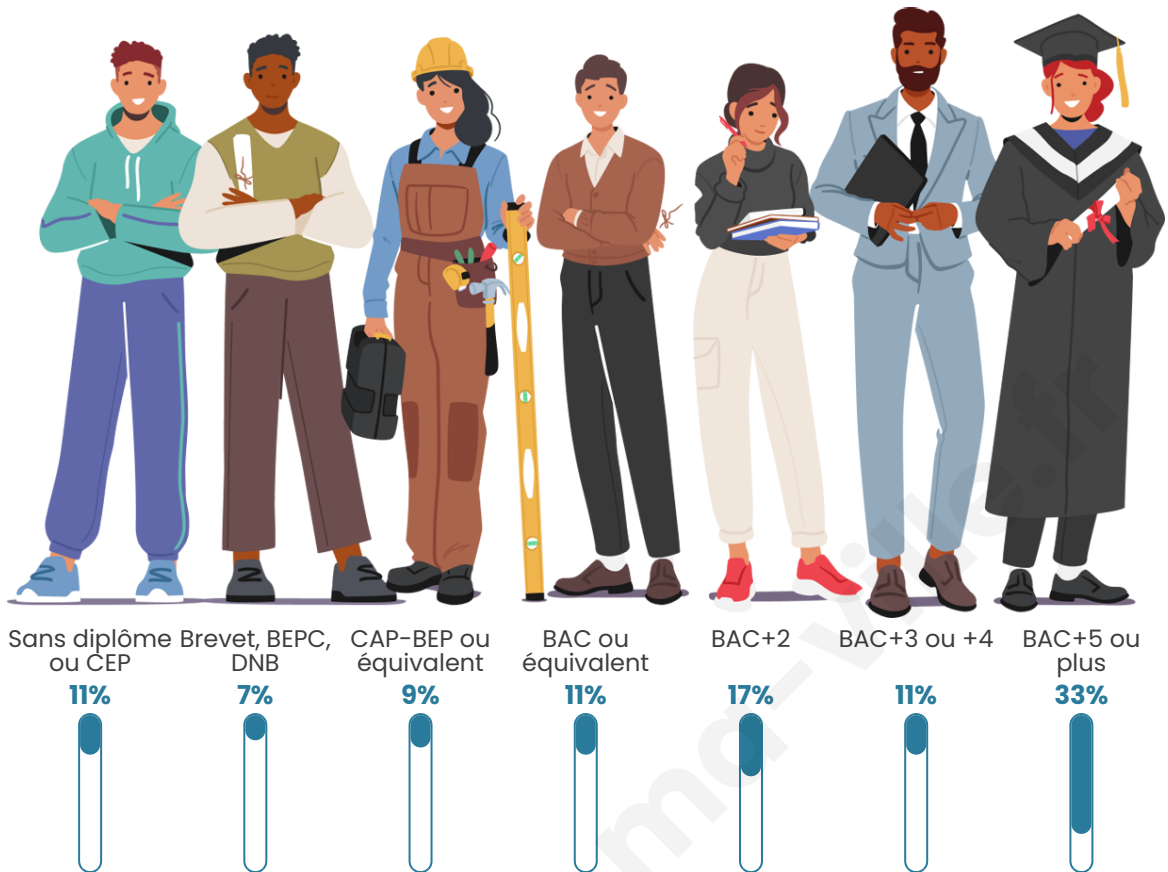

Nombre d'habitants

64

Age moyen

52 ans

Pop active

42.2%

Taux chômage

2.7%

Tranche d'âge

Activité professionnelle

Niveau de diplôme

Composition des ménages

Profils électoraux

Premier tour

	Emmanuel MACRON	52.73 %
	Éric ZEMMOUR	18.18 %
	Jean-Luc MÉLENCHON	7.27 %
	Valérie PÉCRESSÉ	7.27 %
	Yannick JADOT	5.45 %
	Marine LE PEN	3.64 %
	Nicolas DUPONT- AIGNAN	3.64 %
	Jean LASSALLE	1.82 %
	Nathalie ARTHAUD	0.00 %
	Fabien ROUSSEL	0.00 %
	Anne HIDALGO	0.00 %
	Philippe POUTOU	0.00 %