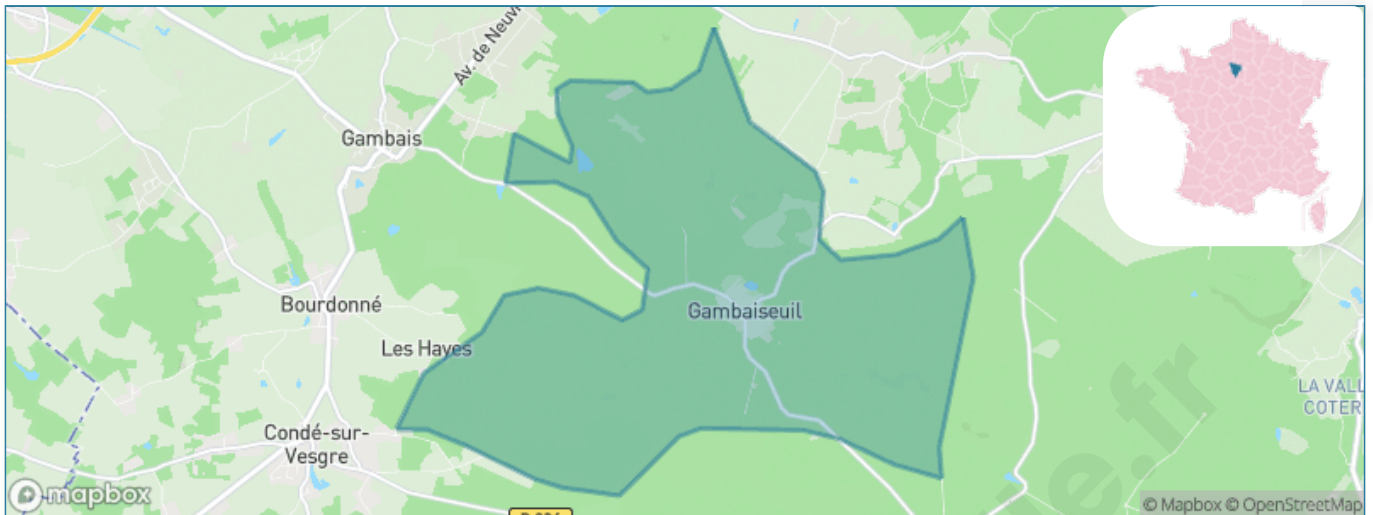

Version web

Ville de Gambaiseuil

Présenté par

BIEN dans
ma **VILLE** 

Sommaire

Situation géographique	3
Statistiques sur la population	4
Evolution du nombre d'habitants	4
Tranche d'âge	5
0-14 ans	5
15-29 ans	5
30-44 ans	5
45-59 ans	5
60-74 ans	5
75-89 ans	5
90 ans et +	5
Activité professionnelle	5
Agriculteurs	5
Artisans, Commerçants	5
Cadres et sup.	5
Professions intermédiaires	5
Employé	5
Ouvrier	5
Retraité	5
Autres	5
Niveau de diplôme	6
Sans diplôme ou CEP	6
Brevet, BEPC, DNB	6
CAP-BEP ou équivalent	6
BAC ou équivalent	6
BAC+2	6
BAC+3 ou +4	6
BAC+5 ou plus	6
Composition des ménages	6
Couple sans enfant	6
Couple avec enfant(s)	6
Famille monoparentale	6
Colocation / Autre	6
Personnes seules	6
Profils électoraux	7
Premier tour	7
Sécurité	8
Evolution du nombre d'infractions	8
Pour comparer	9
Services à la population	10
Commerce	10
Éducation	10
Villes autour de Gambaiseuil	12

Situation géographique

i Informations clés

- **Région** : Île-de-France
- **Département** : Yvelines
- **Code postal** : 78490
- **Superficie** : 18 km²

Yvelines
Le Département

Statistiques sur la population