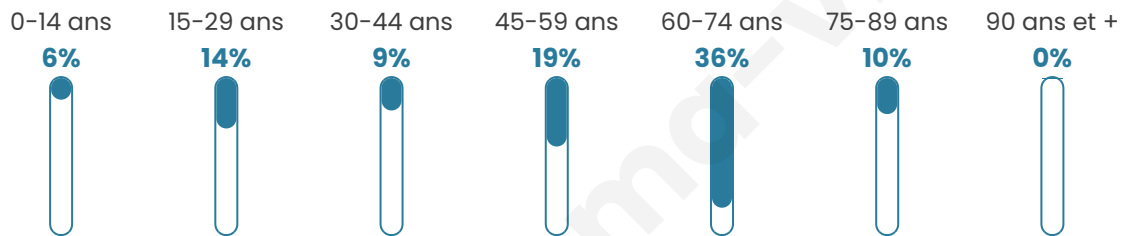

Nombre d'habitants

64

Age moyen

52 ans

Pop active

42.2%

Taux chômage

2.7%

Pop densité

4 h/km²

Revenu moyen

NC

Evolution du nombre d'habitants

Sources : Institut national de la statistique et des études économiques (insee) selon Les dernières parutions officielles de 2024 portant sur les années 2020, 2021 et 2022.

Tranche d'âge

Activité professionnelle

Niveau de diplôme

Composition des ménages

Profils électoraux

Premier tour

	Emmanuel MACRON	52.73 %
	Éric ZEMMOUR	18.18 %
	Jean-Luc MÉLENCHON	7.27 %
	Valérie PÉCRESSÉ	7.27 %
	Yannick JADOT	5.45 %
	Marine LE PEN	3.64 %
	Nicolas DUPONT- AIGNAN	3.64 %
	Jean LASSALLE	1.82 %
	Nathalie ARTHAUD	0.00 %
	Fabien ROUSSEL	0.00 %
	Anne HIDALGO	0.00 %
	Philippe POUTOU	0.00 %

63 inscrits

Participation : 90.48%

Votes blancs : 3.51%

Votes nuls : 0.00%

Second tour

	Emmanuel MACRON	73,47 %
	Marine LE PEN	26,53 %

63 inscrits

Participation : 92.06%