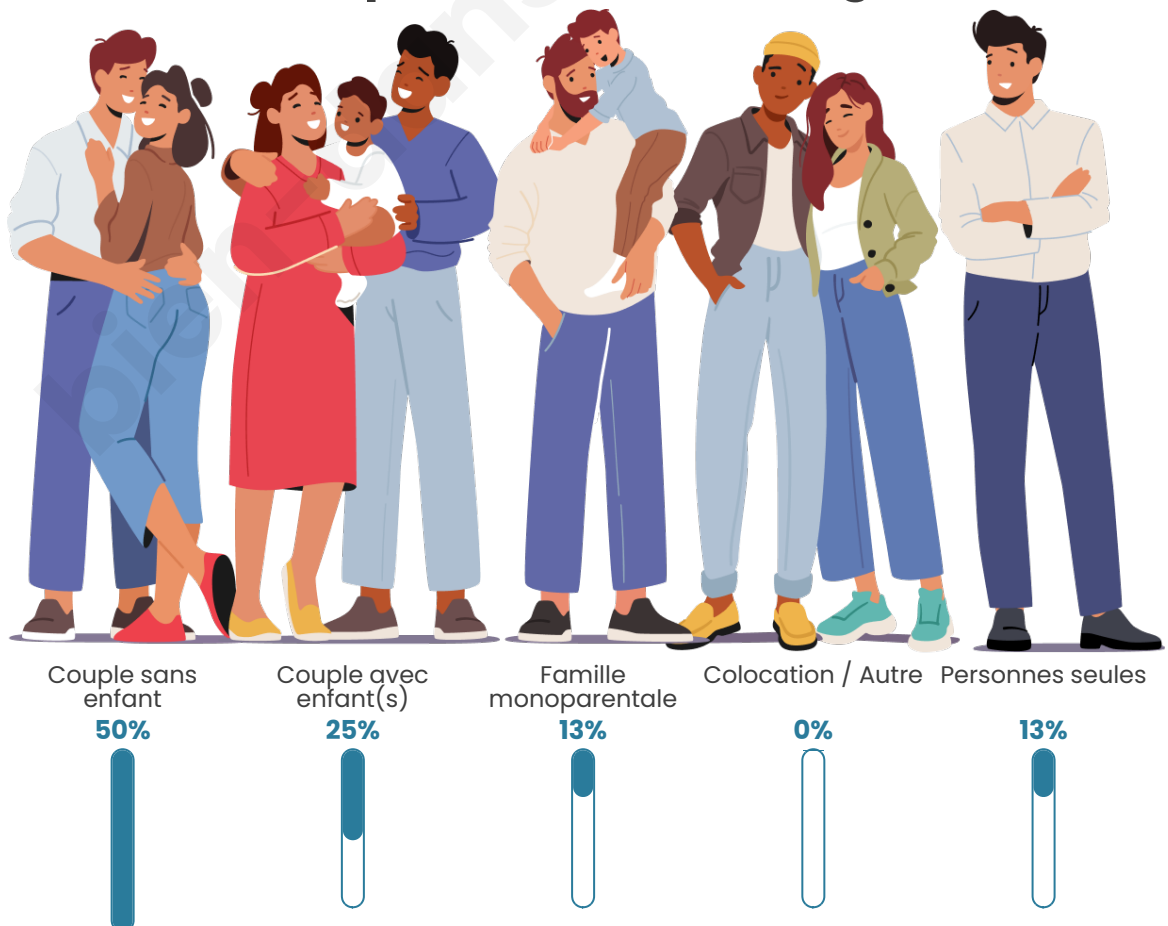

Nombre d'habitants

64

Age moyen

52 ans

Pop active

42.2%

Taux chômage

2.7%

Tranche d'âge

Activité professionnelle

Niveau de diplôme

Composition des ménages

Profils électoraux

Premier tour

	Emmanuel MACRON	52.73 %
	Éric ZEMMOUR	18.18 %
	Jean-Luc MÉLENCHON	7.27 %
	Valérie PÉCRESSÉ	7.27 %
	Yannick JADOT	5.45 %
	Marine LE PEN	3.64 %
	Nicolas DUPONT- AIGNAN	3.64 %
	Jean LASSALLE	1.82 %
	Nathalie ARTHAUD	0.00 %
	Fabien ROUSSEL	0.00 %
	Anne HIDALGO	0.00 %
	Philippe POUTOU	0.00 %