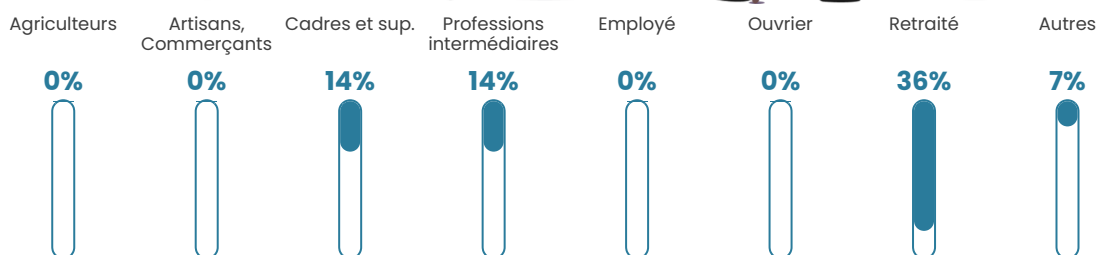

Pop densité

4 h/km²

Revenu moyen

NC

Evolution du nombre d'habitants

Sources : Institut national de la statistique et des études économiques (insee) selon Les dernières parutions officielles de 2024 portant sur les années 2020, 2021 et 2022.

Tranche d'âge

Activité professionnelle

Niveau de diplôme

Composition des ménages

Profils électoraux

Premier tour

	Emmanuel MACRON	52.73 %
	Éric ZEMMOUR	18.18 %
	Jean-Luc MÉLENCHON	7.27 %
	Valérie PÉCRESSÉ	7.27 %
	Yannick JADOT	5.45 %
	Marine LE PEN	3.64 %
	Nicolas DUPONT- AIGNAN	3.64 %
	Jean LASSALLE	1.82 %
	Nathalie ARTHAUD	0.00 %
	Fabien ROUSSEL	0.00 %
	Anne HIDALGO	0.00 %
	Philippe POUTOU	0.00 %