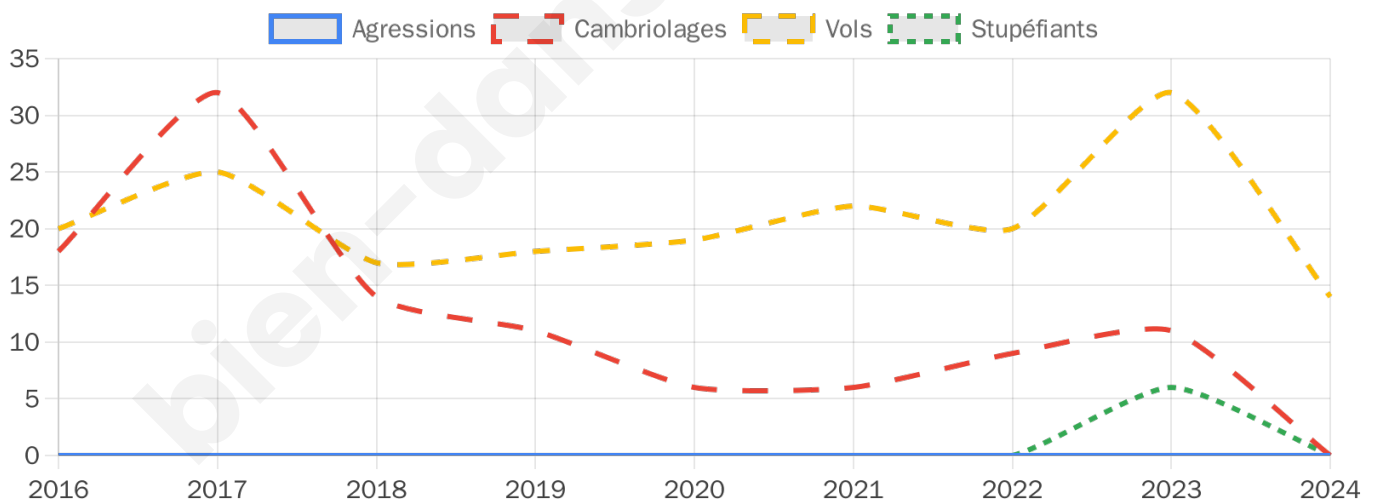

2 109 inscrits

Participation : 80.04%

Votes blancs : 1.90%

Votes nuls : 0.47%

Second tour

	Emmanuel MACRON	67,18 %
	Marine LE PEN	32,82 %

2 112 inscrits

Participation : 78.17%

Votes blancs : 6.6%

Votes nuls : 2.06%

Sécurité

Agressions physiques / sexuelles

0

Cambriolages

0

Vols / dégradations

14

Stupéfiants

0

Evolution du nombre d'infractions

Pour comparer

(en proportion du nombre d'habitants)

Sources : Bases statistiques communale, départementale et régionale de la délinquance enregistrée par la police et la gendarmerie nationales selon les dernières parutions officielles de 2025 portant sur l'année 2024 ([data.gouv](https://data.gouv.fr)).