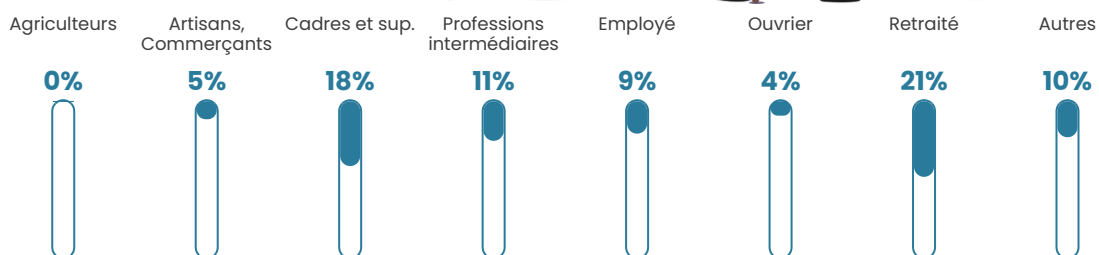

Pop densité

112 h/km²

Revenu moyen

32 660 €/an

Evolution du nombre d'habitants

Sources : Institut national de la statistique et des études économiques (insee) selon Les dernières parutions officielles de 2024 portant sur les années 2020, 2021 et 2022.

Tranche d'âge

Activité professionnelle

Niveau de diplôme

Composition des ménages

Profils électoraux

Premier tour

	Emmanuel MACRON	34.71 %
	Marine LE PEN	16.44 %
	Jean-Luc MÉLENCHON	12.86 %
	Valérie PÉCRESSÉ	11.04 %
	Éric ZEMMOUR	10.92 %
	Yannick JADOT	4.67 %
	Jean LASSALLE	2.73 %
	Nicolas DUPONT- AIGNAN	2.73 %
	Fabien ROUSSEL	2.00 %
	Anne HIDALGO	0.91 %
	Nathalie ARTHAUD	0.49 %
	Philippe POUTOU	0.49 %