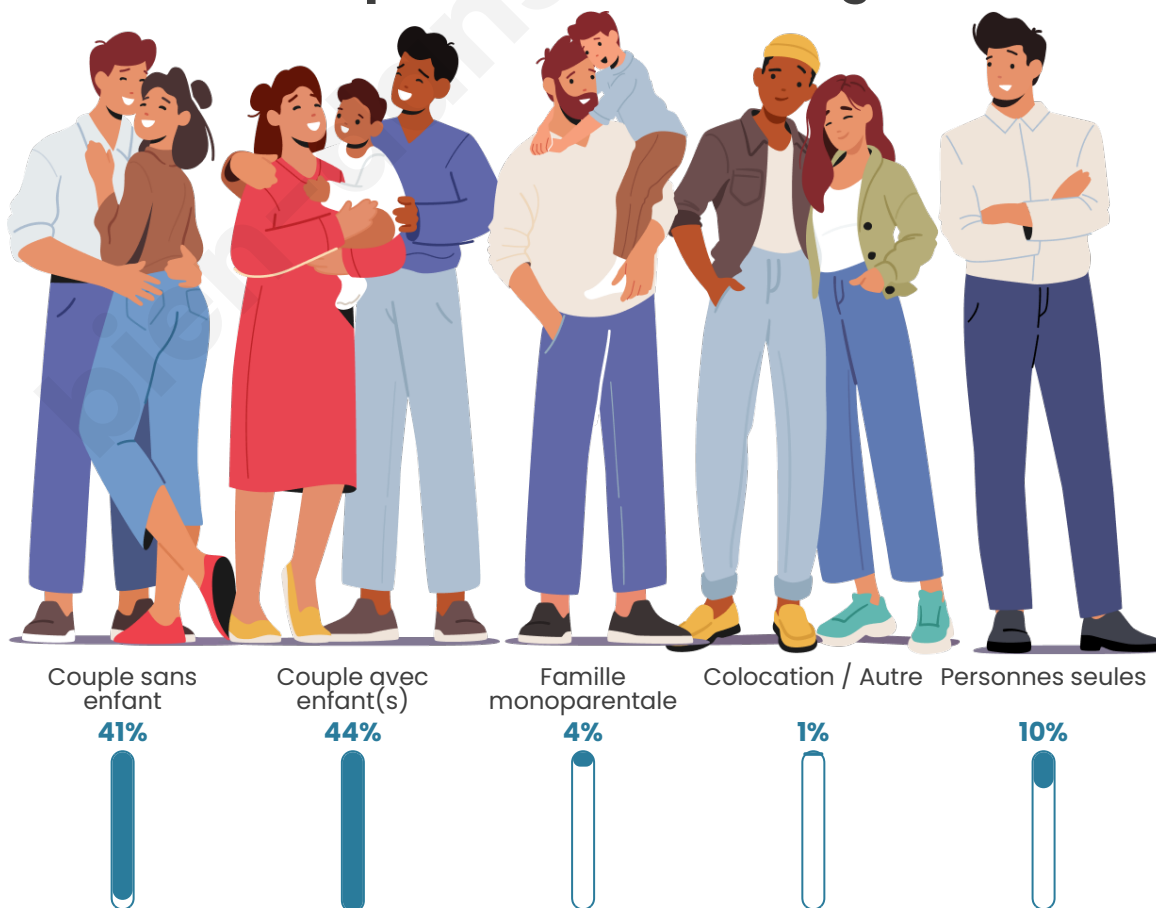

Nombre d'habitants

2 574

Age moyen

42 ans

Pop active

47%

Taux chômage

4.3%

Tranche d'âge

Activité professionnelle

Niveau de diplôme

Composition des ménages

Profils électoraux

Premier tour

	Emmanuel MACRON	34.71 %
	Marine LE PEN	16.44 %
	Jean-Luc MÉLENCHON	12.86 %
	Valérie PÉCRESSÉ	11.04 %
	Éric ZEMMOUR	10.92 %
	Yannick JADOT	4.67 %
	Jean LASSALLE	2.73 %
	Nicolas DUPONT- AIGNAN	2.73 %
	Fabien ROUSSEL	2.00 %
	Anne HIDALGO	0.91 %
	Nathalie ARTHAUD	0.49 %
	Philippe POUTOU	0.49 %