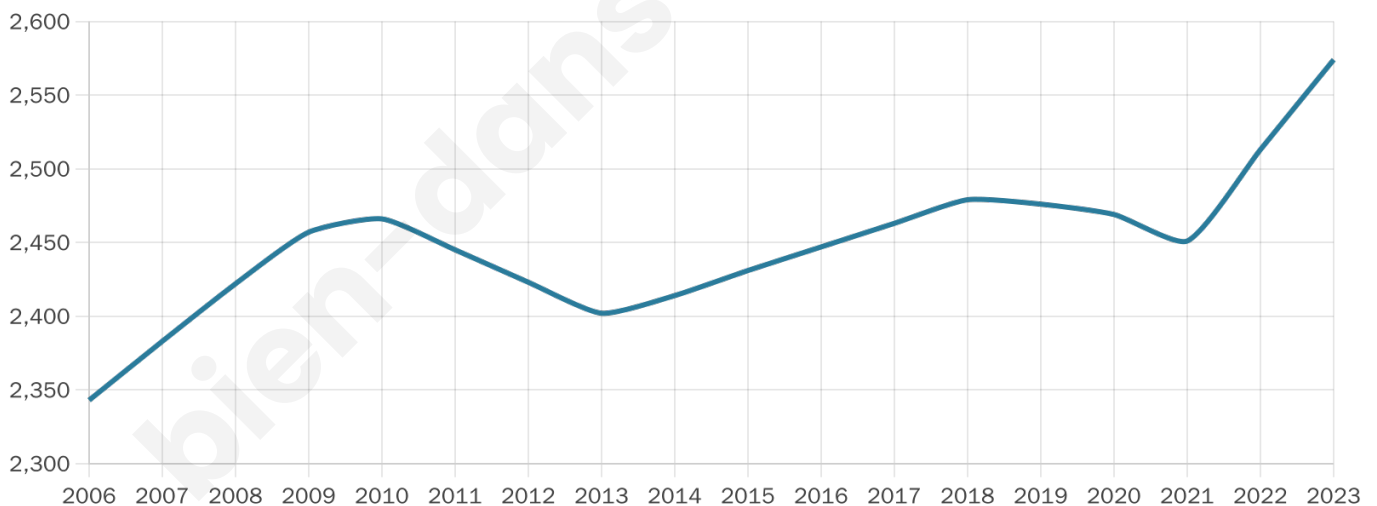

Nombre d'habitants

2 574

Age moyen

42 ans

Pop active

47%

Taux chômage

4.3%

Pop densité

112 h/km²

Revenu moyen

32 660 €/an

Evolution du nombre d'habitants

Sources : Institut national de la statistique et des études économiques (insee) selon Les dernières parutions officielles de 2024 portant sur les années 2020, 2021 et 2022.

Tranche d'âge

Activité professionnelle

Niveau de diplôme

Composition des ménages

Profils électoraux

Premier tour

	Emmanuel MACRON	34.71 %
	Marine LE PEN	16.44 %
	Jean-Luc MÉLENCHON	12.86 %
	Valérie PÉCRESSÉ	11.04 %
	Éric ZEMMOUR	10.92 %
	Yannick JADOT	4.67 %
	Jean LASSALLE	2.73 %
	Nicolas DUPONT- AIGNAN	2.73 %
	Fabien ROUSSEL	2.00 %
	Anne HIDALGO	0.91 %
	Nathalie ARTHAUD	0.49 %
	Philippe POUTOU	0.49 %