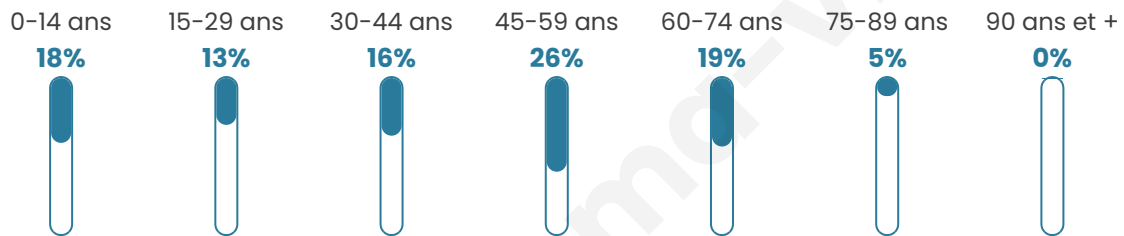

Nombre d'habitants

2 574

Age moyen

42 ans

Pop active

47%

Taux chômage

4.3%

Pop densité

112 h/km²

Revenu moyen

32 660 €/an

Evolution du nombre d'habitants

Sources : Institut national de la statistique et des études économiques (insee) selon Les dernières parutions officielles de 2024 portant sur les années 2020, 2021 et 2022.

Tranche d'âge

Activité professionnelle

Niveau de diplôme

Composition des ménages

Profils électoraux

Premier tour

	Emmanuel MACRON	34.71 %
	Marine LE PEN	16.44 %
	Jean-Luc MÉLENCHON	12.86 %
	Valérie PÉCRESSÉ	11.04 %
	Éric ZEMMOUR	10.92 %
	Yannick JADOT	4.67 %
	Jean LASSALLE	2.73 %
	Nicolas DUPONT- AIGNAN	2.73 %
	Fabien ROUSSEL	2.00 %
	Anne HIDALGO	0.91 %
	Nathalie ARTHAUD	0.49 %
	Philippe POUTOU	0.49 %