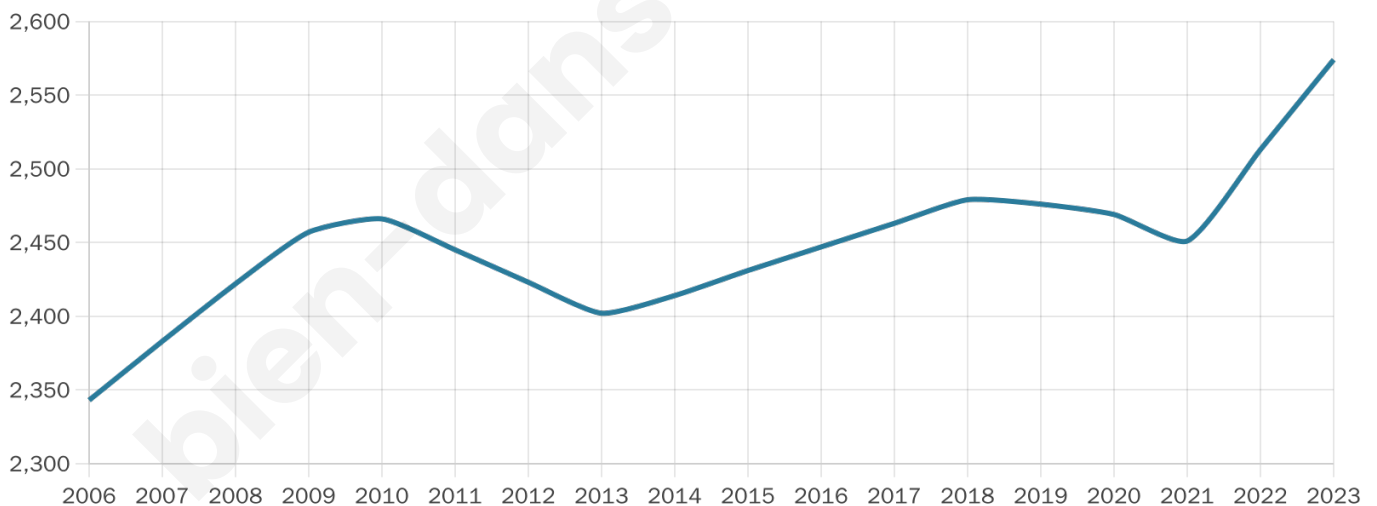

Statistiques sur la population

Nombre d'habitants

2 574

Age moyen

42 ans

Pop active

47%

Taux chômage

4.3%

Pop densité

112 h/km²

Revenu moyen

32 660 €/an

Evolution du nombre d'habitants

Sources : Institut national de la statistique et des études économiques (insee) selon Les dernières parutions officielles de 2024 portant sur les années 2020, 2021 et 2022.