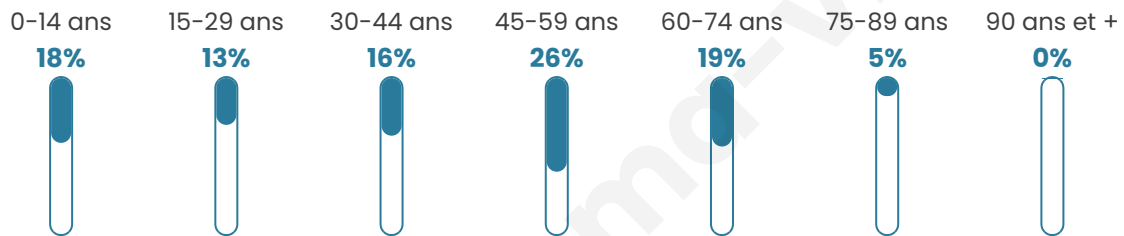

Tranche d'âge