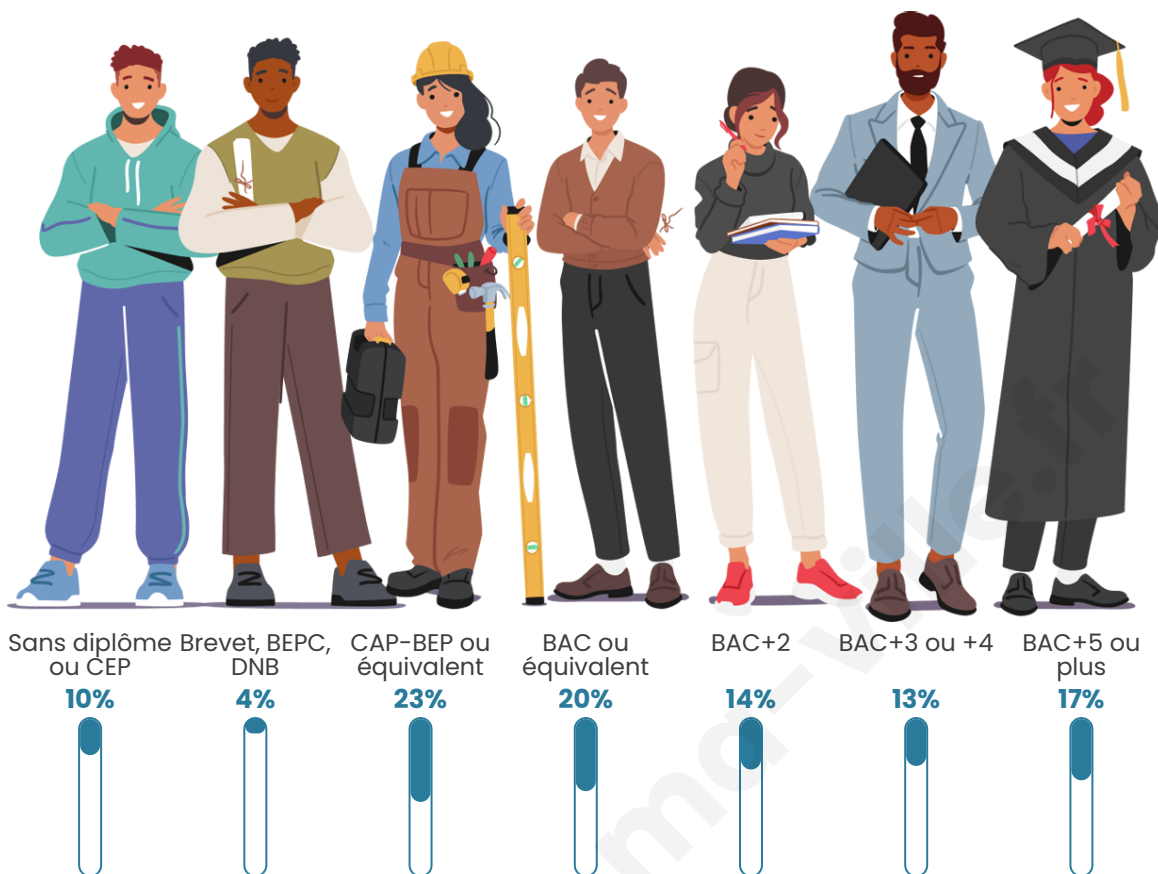

Nombre d'habitants

2 574

Age moyen

42 ans

Pop active

47%

Taux chômage

4.3%

Pop densité

112 h/km²

Revenu moyen

32 660 €/an

Evolution du nombre d'habitants

Sources : Institut national de la statistique et des études économiques (insee) selon Les dernières parutions officielles de 2024 portant sur les années 2020, 2021 et 2022.

Tranche d'âge

Activité professionnelle

Niveau de diplôme

Composition des ménages

Profils électoraux

Premier tour

	Emmanuel MACRON	34.71 %
	Marine LE PEN	16.44 %
	Jean-Luc MÉLENCHON	12.86 %
	Valérie PÉCRESSÉ	11.04 %
	Éric ZEMMOUR	10.92 %
	Yannick JADOT	4.67 %
	Jean LASSALLE	2.73 %
	Nicolas DUPONT- AIGNAN	2.73 %
	Fabien ROUSSEL	2.00 %
	Anne HIDALGO	0.91 %
	Nathalie ARTHAUD	0.49 %
	Philippe POUTOU	0.49 %