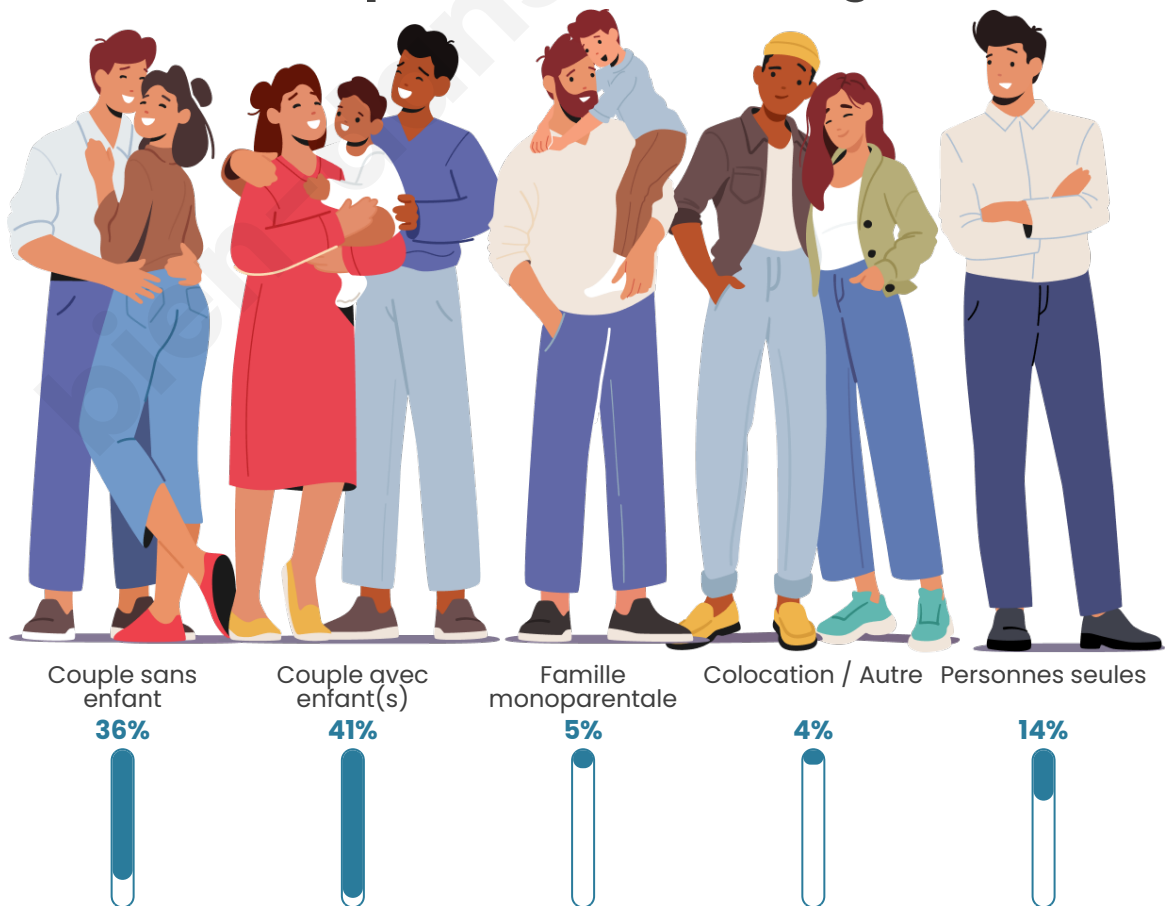

Tranche d'âge

Activité professionnelle

Niveau de diplôme

Composition des ménages

Profils électoraux

Premier tour

	Emmanuel MACRON	27.23 %
	Marine LE PEN	24.77 %
	Jean-Luc MÉLENCHON	14.32 %
	Jean LASSALLE	11.15 %
	Éric ZEMMOUR	5.16 %
	Fabien ROUSSEL	3.87 %
	Anne HIDALGO	3.64 %
	Yannick JADOT	3.64 %
	Valérie PÉCRESSE	3.64 %
	Nicolas DUPONT- AIGNAN	1.29 %
	Nathalie ARTHAUD	0.70 %
	Philippe POUTOU	0.59 %