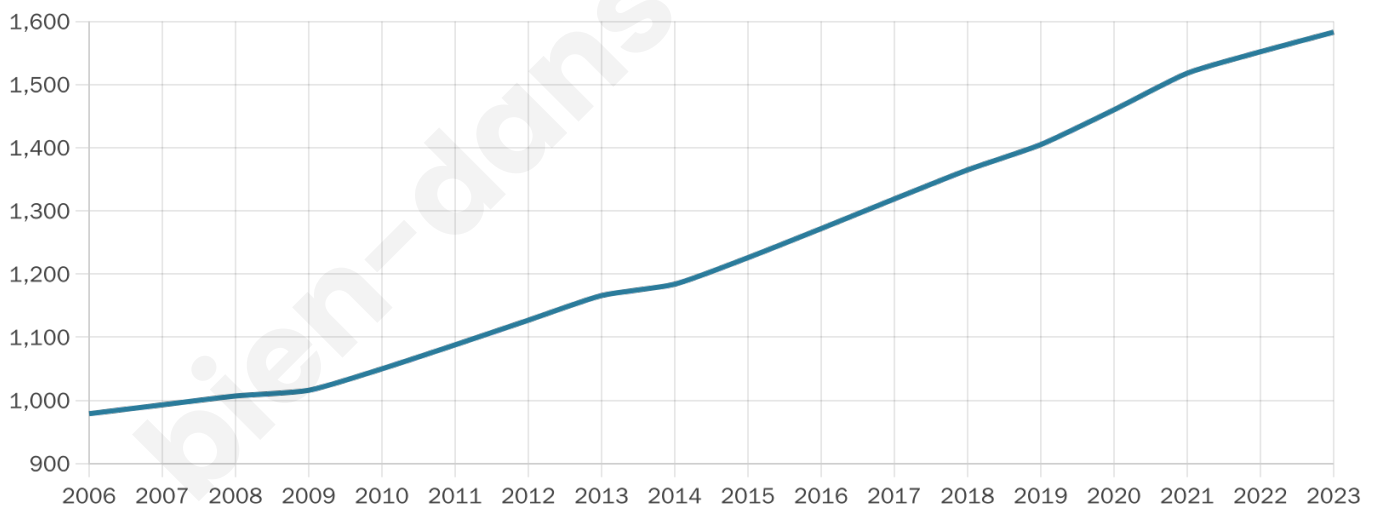

1 583

Age moyen

42 ans

Pop active

44.3%

Taux chômage

7.2%

Pop densité

83 h/km²

Revenu moyen

22 470 €/an

Evolution du nombre d'habitants

Sources : Institut national de la statistique et des études économiques (insee) selon Les dernières parutions officielles de 2024 portant sur les années 2020, 2021 et 2022.