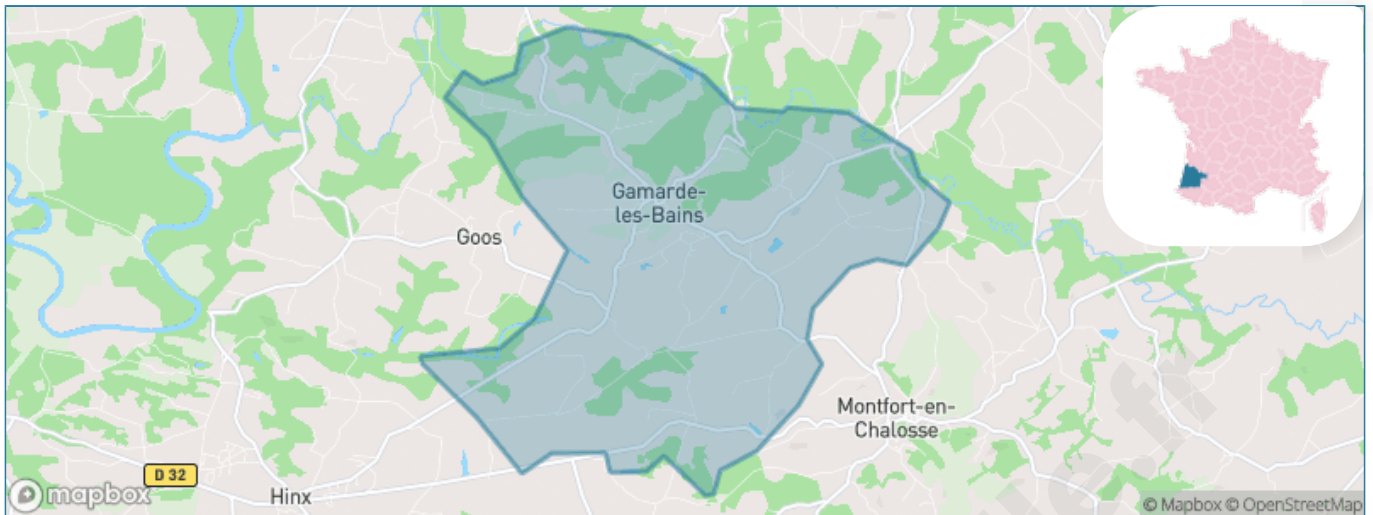

Version web

Ville de Gamarde-les-Bains

Présenté par

BIEN dans ma **VILLE** 

Sommaire

Situation géographique	3
Statistiques sur la population	4
Evolution du nombre d'habitants	4
Tranche d'âge	5
0-14 ans	5
15-29 ans	5
30-44 ans	5
45-59 ans	5
60-74 ans	5
75-89 ans	5
90 ans et +	5
Activité professionnelle	5
Agriculteurs	5
Artisans, Commerçants	5
Cadres et sup.	5
Professions intermédiaires	5
Employé	5
Ouvrier	5
Retraité	5
Autres	5
Niveau de diplôme	6
Sans diplôme ou CEP	6
Brevet, BEPC, DNB	6
CAP-BEP ou équivalent	6
BAC ou équivalent	6
BAC+2	6
BAC+3 ou +4	6
BAC+5 ou plus	6
Composition des ménages	6
Couple sans enfant	6
Couple avec enfant(s)	6
Famille monoparentale	6
Colocation / Autre	6
Personnes seules	6
Profil électoraux	7
Premier tour	7
Sécurité	8
Evolution du nombre d'infractions	8
Pour comparer	9
Services à la population	10
Commerce	10
Éducation	10
Villes autour de Gamarde-les-Bains	12
Avis sur la ville de Gamarde-les-Bains	13
Moyenne par critère	13
Villes autour de Gamarde-les-Bains	13
Répartition des avis par note	13
Répartition des avis par note	13

Situation géographique

i Informations clés

- **Région** : Nouvelle-Aquitaine
- **Département** : Landes
- **Code postal** : 40380
- **Superficie** : 19 km²

Statistiques sur la population

Nombre d'habitants