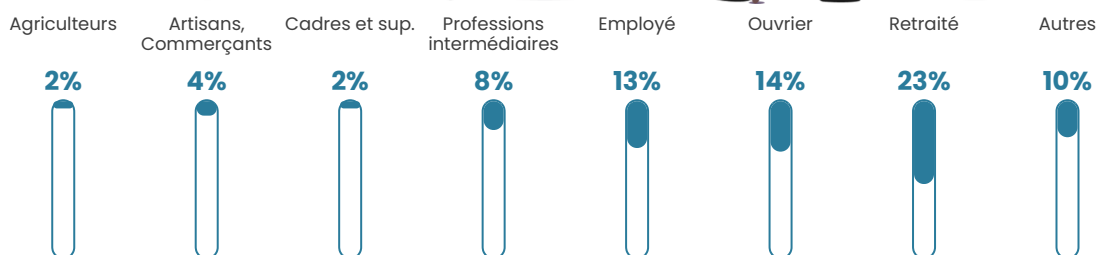

83 h/km²

Revenu moyen

22 470 €/an

Evolution du nombre d'habitants

Sources : Institut national de la statistique et des études économiques (insee) selon Les dernières parutions officielles de 2024 portant sur les années 2020, 2021 et 2022.

Tranche d'âge

Activité professionnelle

Niveau de diplôme

Composition des ménages

Profils électoraux

Premier tour

	Emmanuel MACRON	27.23 %
	Marine LE PEN	24.77 %
	Jean-Luc MÉLENCHON	14.32 %
	Jean LASSALLE	11.15 %
	Éric ZEMMOUR	5.16 %
	Fabien ROUSSEL	3.87 %
	Anne HIDALGO	3.64 %
	Yannick JADOT	3.64 %
	Valérie PÉCRESSE	3.64 %
	Nicolas DUPONT- AIGNAN	1.29 %
	Nathalie ARTHAUD	0.70 %
	Philippe POUTOU	0.59 %