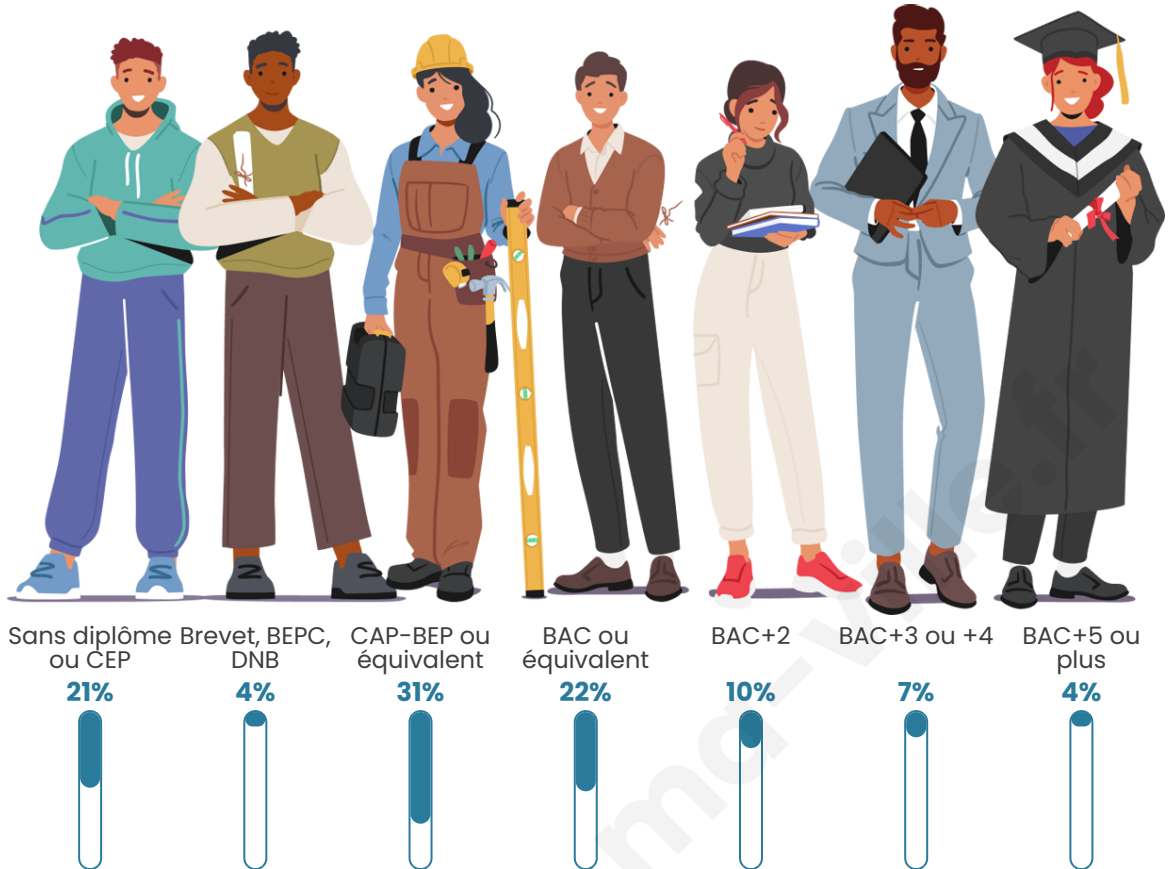

1 583

Age moyen

42 ans

Pop active

44.3%

Taux chômage

7.2%

Pop densité

Tranche d'âge

Activité professionnelle

Niveau de diplôme

Composition des ménages

Profils électoraux

Premier tour

	Emmanuel MACRON	27.23 %
	Marine LE PEN	24.77 %
	Jean-Luc MÉLENCHON	14.32 %
	Jean LASSALLE	11.15 %
	Éric ZEMMOUR	5.16 %
	Fabien ROUSSEL	3.87 %
	Anne HIDALGO	3.64 %
	Yannick JADOT	3.64 %
	Valérie PÉCRESSE	3.64 %
	Nicolas DUPONT- AIGNAN	1.29 %
	Nathalie ARTHAUD	0.70 %
	Philippe POUTOU	0.59 %