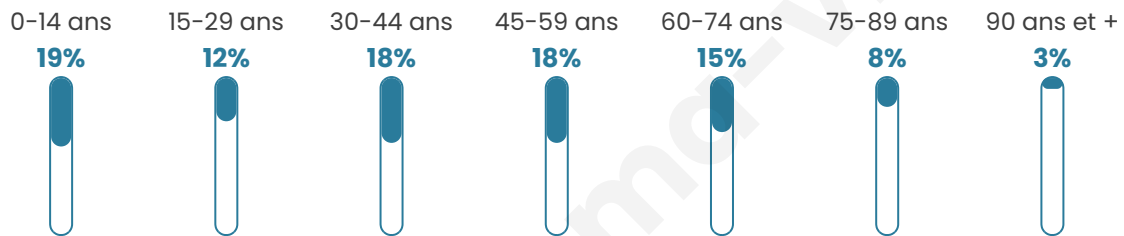

1 583

Age moyen

42 ans

Pop active

44.3%

Taux chômage

7.2%

Pop densité

83 h/km²

Revenu moyen

22 470 €/an

Evolution du nombre d'habitants

Sources : Institut national de la statistique et des études économiques (insee) selon Les dernières parutions officielles de 2024 portant sur les années 2020, 2021 et 2022.

Tranche d'âge

Activité professionnelle

Niveau de diplôme

Composition des ménages

Profils électoraux

Premier tour

	Emmanuel MACRON	27.23 %
	Marine LE PEN	24.77 %
	Jean-Luc MÉLENCHON	14.32 %
	Jean LASSALLE	11.15 %
	Éric ZEMMOUR	5.16 %
	Fabien ROUSSEL	3.87 %
	Anne HIDALGO	3.64 %
	Yannick JADOT	3.64 %
	Valérie PÉCRESSE	3.64 %
	Nicolas DUPONT- AIGNAN	1.29 %
	Nathalie ARTHAUD	0.70 %
	Philippe POUTOU	0.59 %

1 058 inscrits

Participation : 82.33%

Votes blancs : 1.61%

Votes nuls : 0.57%

Second tour

	Emmanuel MACRON	58,08 %
	Marine LE PEN	41,92 %

1 058 inscrits

Participation : 83.18%