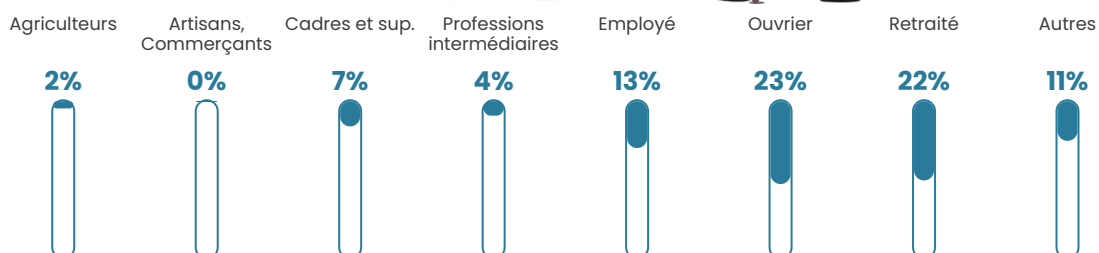

45 ans

Pop active

48.5%

Taux chômage

8.1%

Pop densité

37 h/km²

Revenu moyen

24 720 €/an

Evolution du nombre d'habitants

Sources : Institut national de la statistique et des études économiques (insee) selon Les dernières parutions officielles de 2024 portant sur les années 2020, 2021 et 2022.

Tranche d'âge

Activité professionnelle

Niveau de diplôme

Composition des ménages

Profils électoraux

Premier tour

	Marine LE PEN	30.37 %
	Emmanuel MACRON	26.70 %
	Jean-Luc MÉLENCHON	13.61 %
	Éric ZEMMOUR	7.85 %
	Valérie PÉCRESSE	6.28 %
	Yannick JADOT	5.24 %
	Nicolas DUPONT-AIGNAN	3.66 %
	Jean LASSALLE	2.09 %
	Philippe POUTOU	1.57 %
	Fabien ROUSSEL	1.05 %
	Anne HIDALGO	1.05 %
	Nathalie ARTHAUD	0.52 %