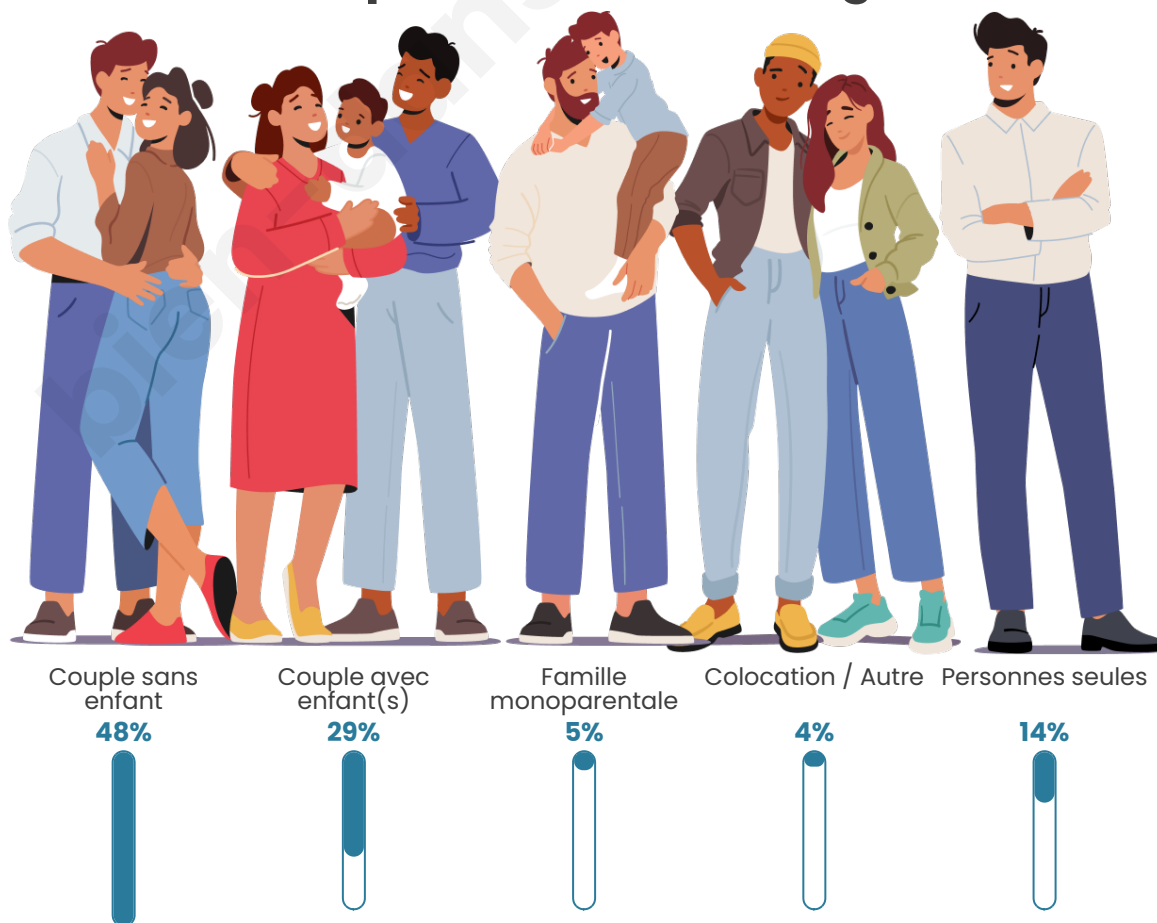

Tranche d'âge

Activité professionnelle

Niveau de diplôme

Composition des ménages

Profils électoraux

Premier tour

	Marine LE PEN	30.37 %
	Emmanuel MACRON	26.70 %
	Jean-Luc MÉLENCHON	13.61 %
	Éric ZEMMOUR	7.85 %
	Valérie PÉCRESSE	6.28 %
	Yannick JADOT	5.24 %
	Nicolas DUPONT-AIGNAN	3.66 %
	Jean LASSALLE	2.09 %
	Philippe POUTOU	1.57 %
	Fabien ROUSSEL	1.05 %
	Anne HIDALGO	1.05 %
	Nathalie ARTHAUD	0.52 %