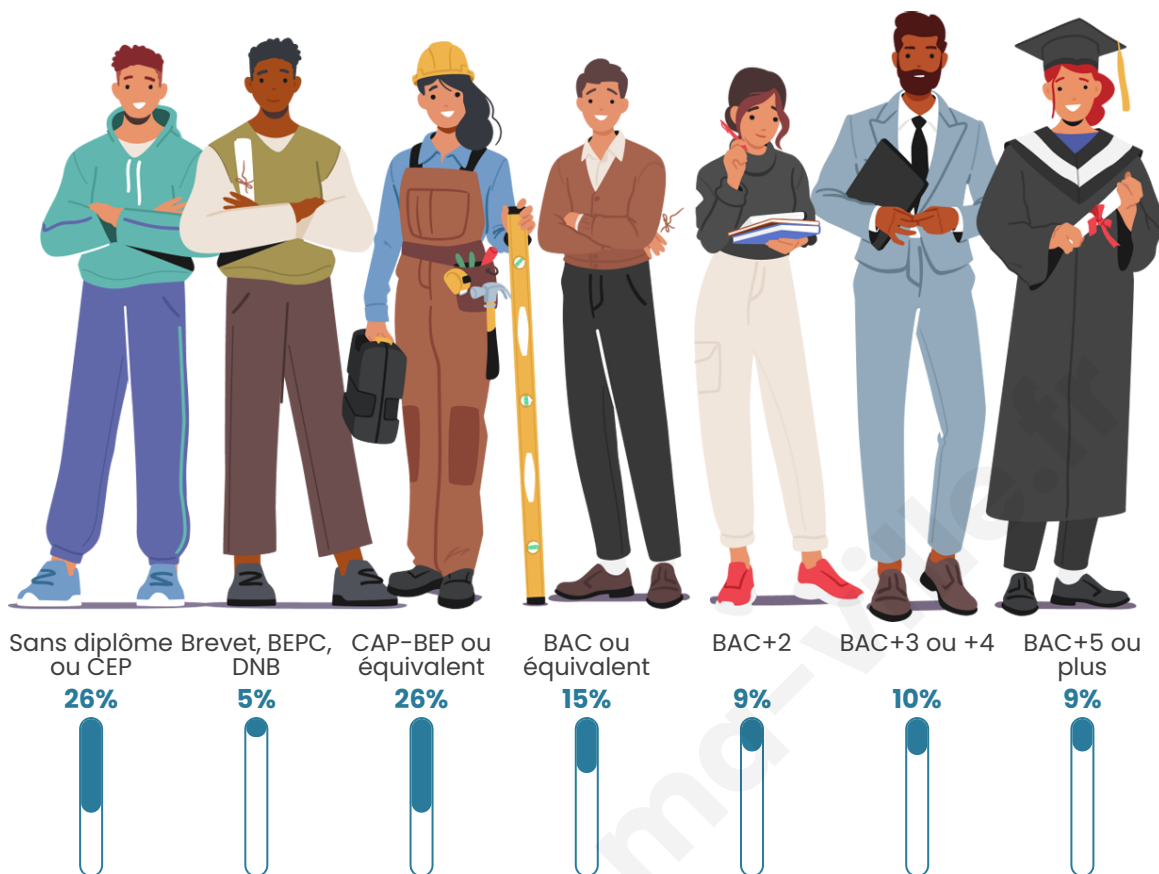

Tranche d'âge

Activité professionnelle

Niveau de diplôme

Composition des ménages

Profils électoraux

Premier tour

	Marine LE PEN	30.37 %
	Emmanuel MACRON	26.70 %
	Jean-Luc MÉLENCHON	13.61 %
	Éric ZEMMOUR	7.85 %
	Valérie PÉCRESSE	6.28 %
	Yannick JADOT	5.24 %
	Nicolas DUPONT-AIGNAN	3.66 %
	Jean LASSALLE	2.09 %
	Philippe POUTOU	1.57 %
	Fabien ROUSSEL	1.05 %
	Anne HIDALGO	1.05 %
	Nathalie ARTHAUD	0.52 %