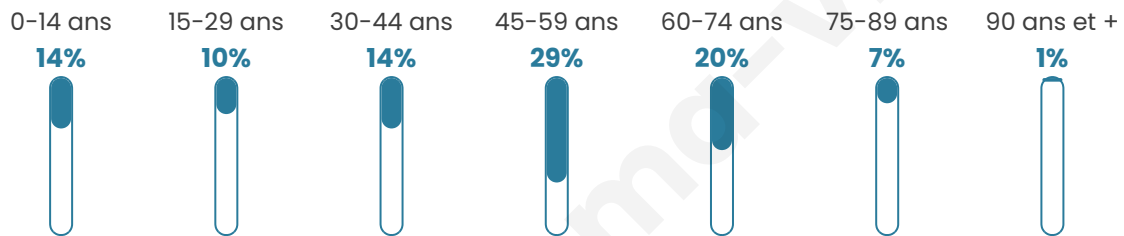

Version web

Ville de Gamaches-en-Vexin

Présenté par

BIEN dans ma **VILLE** 

Sommaire

Situation géographique	3
Statistiques sur la population	4
Evolution du nombre d'habitants	4
Tranche d'âge	5
0-14 ans	5
15-29 ans	5
30-44 ans	5
45-59 ans	5
60-74 ans	5
75-89 ans	5
90 ans et +	5
Activité professionnelle	5
Agriculteurs	5
Artisans, Commerçants	5
Cadres et sup.	5
Professions intermédiaires	5
Employé	5
Ouvrier	5
Retraité	5
Autres	5
Niveau de diplôme	6
Sans diplôme ou CEP	6
Brevet, BEPC, DNB	6
CAP-BEP ou équivalent	6
BAC ou équivalent	6
BAC+2	6
BAC+3 ou +4	6
BAC+5 ou plus	6
Composition des ménages	6
Couple sans enfant	6
Couple avec enfant(s)	6
Famille monoparentale	6
Colocation / Autre	6
Personnes seules	6
Profils électoraux	7
Premier tour	7
Sécurité	8
Evolution du nombre d'infractions	8
Pour comparer	9
Services à la population	10
Commerce	10
Éducation	10
Villes autour de Gamaches-en-Vexin	11

Situation géographique

i Informations clés

- **Région** : Normandie
- **Département** : Eure
- **Code postal** : 27150
- **Superficie** : 8 km²

Statistiques sur la population

Nombre d'habitants

295

Age moyen

45 ans

Pop active

48.5%

Taux chômage

8.1%

Pop densité

37 h/km²

Revenu moyen

Tranche d'âge

Activité professionnelle

Niveau de diplôme

Composition des ménages

Profils électoraux

Premier tour

	Marine LE PEN	30.37 %
	Emmanuel MACRON	26.70 %
	Jean-Luc MÉLENCHON	13.61 %
	Éric ZEMMOUR	7.85 %
	Valérie PÉCRESSE	6.28 %
	Yannick JADOT	5.24 %
	Nicolas DUPONT-AIGNAN	3.66 %
	Jean LASSALLE	2.09 %
	Philippe POUTOU	1.57 %
	Fabien ROUSSEL	1.05 %
	Anne HIDALGO	1.05 %
	Nathalie ARTHAUD	0.52 %