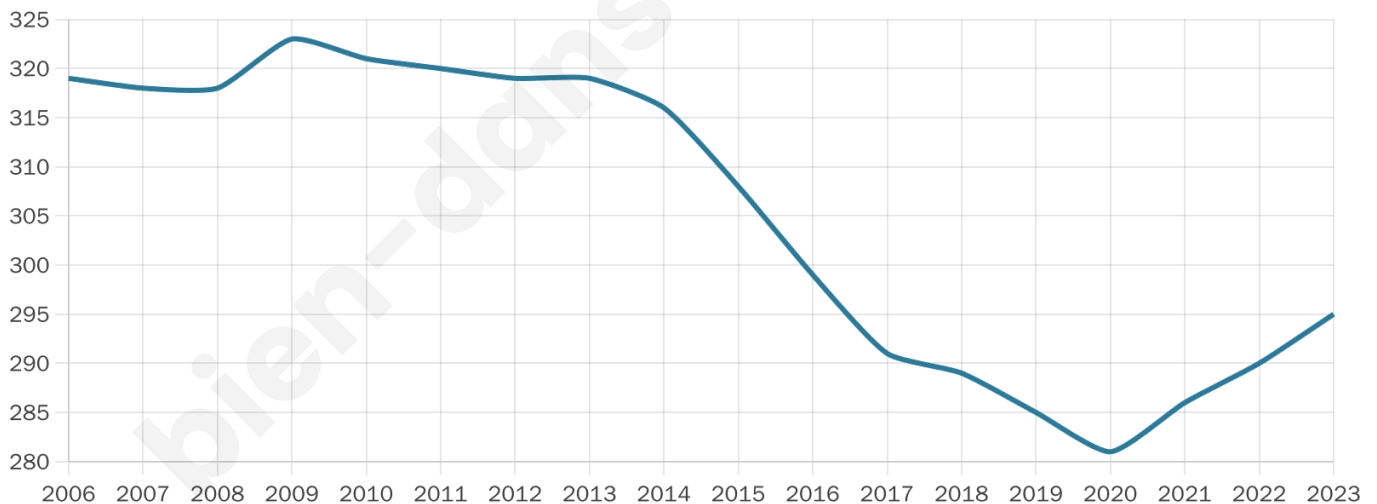

Version web

Ville de Gamaches-en-Vexin

Présenté par

BIEN dans ma **VILLE** 

Sommaire

Situation géographique	3
Statistiques sur la population	4
Evolution du nombre d'habitants	4
Tranche d'âge	5
0-14 ans	5
15-29 ans	5
30-44 ans	5
45-59 ans	5
60-74 ans	5
75-89 ans	5
90 ans et +	5
Activité professionnelle	5
Agriculteurs	5
Artisans, Commerçants	5
Cadres et sup.	5
Professions intermédiaires	5
Employé	5
Ouvrier	5
Retraité	5
Autres	5
Niveau de diplôme	6
Sans diplôme ou CEP	6
Brevet, BEPC, DNB	6
CAP-BEP ou équivalent	6
BAC ou équivalent	6
BAC+2	6
BAC+3 ou +4	6
BAC+5 ou plus	6
Composition des ménages	6
Couple sans enfant	6
Couple avec enfant(s)	6
Famille monoparentale	6
Colocation / Autre	6
Personnes seules	6
Profils électoraux	7
Premier tour	7
Sécurité	8
Evolution du nombre d'infractions	8
Pour comparer	9
Services à la population	10
Commerce	10
Éducation	10
Villes autour de Gamaches-en-Vexin	11

Situation géographique

i Informations clés

- **Région** : Normandie
- **Département** : Eure
- **Code postal** : 27150
- **Superficie** : 8 km²

Statistiques sur la population

Nombre d'habitants

295

Age moyen

45 ans

Pop active

48.5%

Taux chômage

8.1%

Pop densité

37 h/km²

Revenu moyen

24 720 €/an

Evolution du nombre d'habitants

Sources : Institut national de la statistique et des études économiques (insee) selon Les dernières parutions officielles de 2024 portant sur les années 2020, 2021 et 2022.