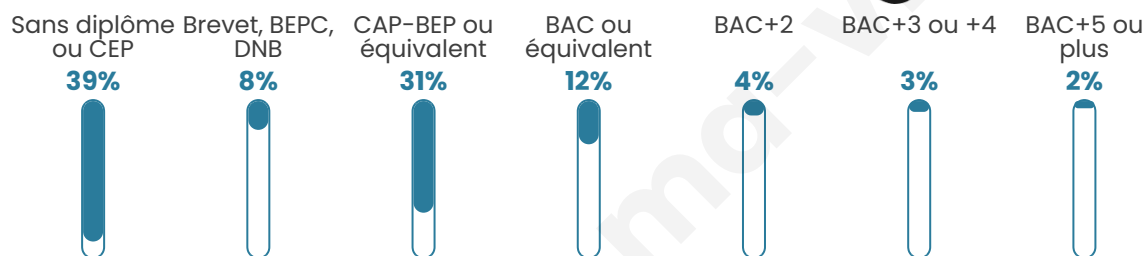

Age moyen

49 ans

Pop active

40.6%

Taux chômage

15.8%

Pop densité

266 h/km²

Revenu moyen

18 520 €/an

Evolution du nombre d'habitants

Sources : Institut national de la statistique et des études économiques (insee) selon Les dernières parutions officielles de 2024 portant sur les années 2020, 2021 et 2022.

Tranche d'âge

Activité professionnelle

Niveau de diplôme

Composition des ménages

Profils électoraux

Premier tour

	Marine LE PEN	39.35 %
	Emmanuel MACRON	20.99 %
	Jean-Luc MÉLENCHON	17.52 %
	Fabien ROUSSEL	4.94 %
	Éric ZEMMOUR	4.71 %
	Valérie PÉCRESE	2.93 %
	Nicolas DUPONT-AIGNAN	2.39 %
	Jean LASSALLE	2.16 %
	Yannick JADOT	1.77 %
	Nathalie ARTHAUD	1.31 %
	Anne HIDALGO	1.23 %
	Philippe POUTOU	0.69 %