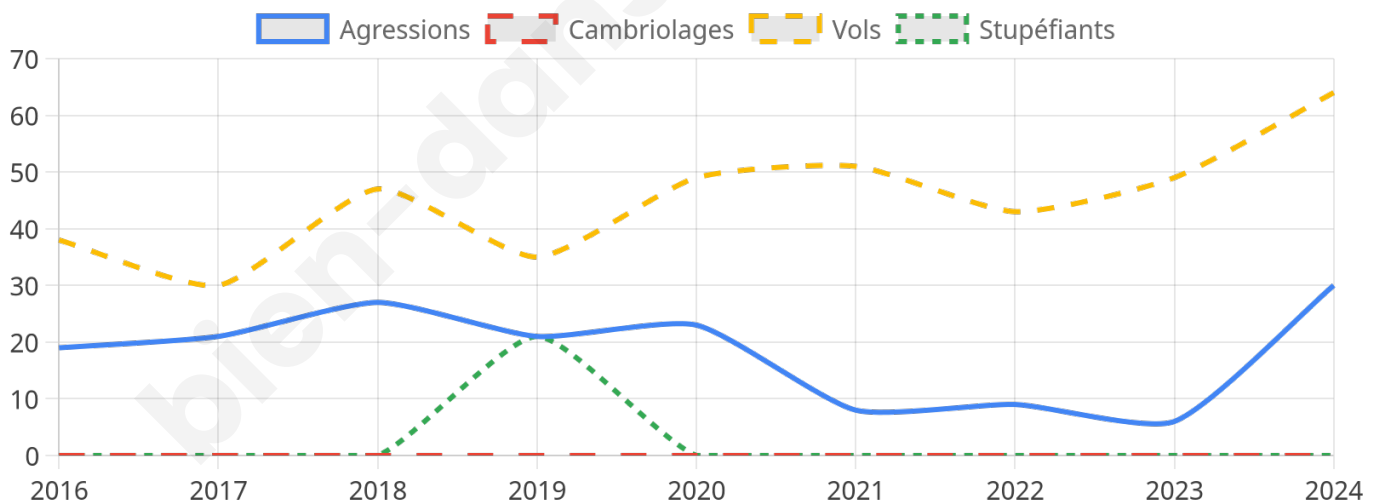

1764 inscrits

Participation : 75.28%

Votes blancs : 1.36%

Votes nuls : 1.05%

Second tour

	Emmanuel MACRON	35,83 %
	Marine LE PEN	64,17 %

1761 inscrits

Participation : 75.01%

Votes blancs : 5.45%

Votes nuls : 3.71%

Sécurité

Agressions physiques / sexuelles

30

Cambriolages

0

Vols / dégradations

64

Stupéfiants

0

Evolution du nombre d'infractions

Pour comparer

(en proportion du nombre d'habitants)

Sources : Bases statistiques communale, départementale et régionale de la délinquance enregistrée par la police et la gendarmerie nationales selon les dernières parutions officielles de 2025 portant sur l'année 2024 ([data.gouv](https://data.gouv.fr)).