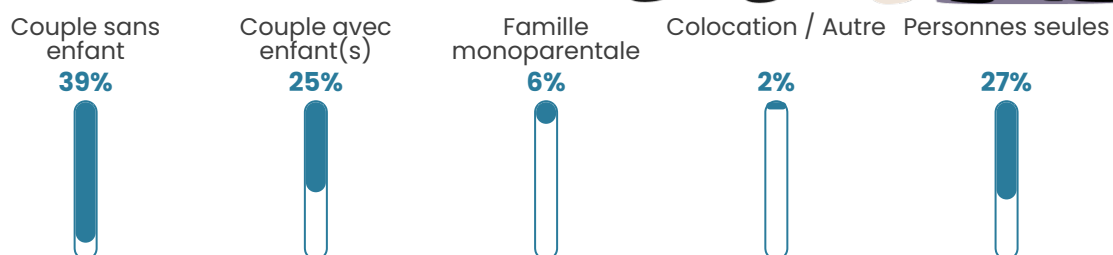

Tranche d'âge

Activité professionnelle

Niveau de diplôme

Composition des ménages

Profils électoraux

Premier tour

	Marine LE PEN	39.35 %
	Emmanuel MACRON	20.99 %
	Jean-Luc MÉLENCHON	17.52 %
	Fabien ROUSSEL	4.94 %
	Éric ZEMMOUR	4.71 %
	Valérie PÉCRESE	2.93 %
	Nicolas DUPONT-AIGNAN	2.39 %
	Jean LASSALLE	2.16 %
	Yannick JADOT	1.77 %
	Nathalie ARTHAUD	1.31 %
	Anne HIDALGO	1.23 %
	Philippe POUTOU	0.69 %

1764 inscrits

Participation : 75.28%

Votes blancs : 1.36%

Votes nuls : 1.05%

Second tour

	Emmanuel MACRON	35,83 %
	Marine LE PEN	64,17 %

1761 inscrits

Participation : 75.01%