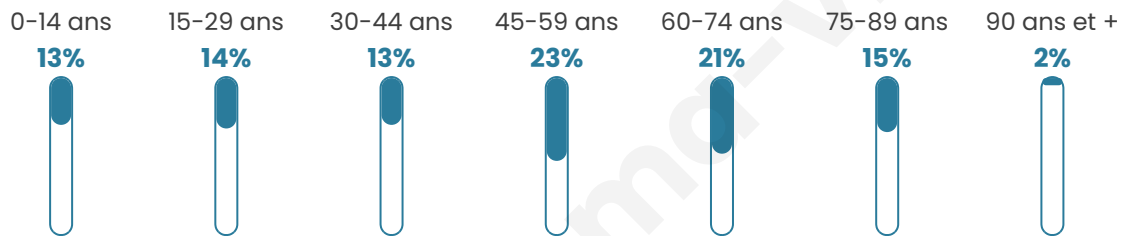

Age moyen

49 ans

Pop active

40.6%

Taux chômage

15.8%

Pop densité

266 h/km²

Revenu moyen

18 520 €/an

Evolution du nombre d'habitants

Sources : Institut national de la statistique et des études économiques (insee) selon Les dernières parutions officielles de 2024 portant sur les années 2020, 2021 et 2022.

Tranche d'âge

Activité professionnelle

Niveau de diplôme

Composition des ménages

Profils électoraux

Premier tour

	Marine LE PEN	39.35 %
	Emmanuel MACRON	20.99 %
	Jean-Luc MÉLENCHON	17.52 %
	Fabien ROUSSEL	4.94 %
	Éric ZEMMOUR	4.71 %
	Valérie PÉCRESE	2.93 %
	Nicolas DUPONT-AIGNAN	2.39 %
	Jean LASSALLE	2.16 %
	Yannick JADOT	1.77 %
	Nathalie ARTHAUD	1.31 %
	Anne HIDALGO	1.23 %
	Philippe POUTOU	0.69 %

1764 inscrits

Participation : 75.28%

Votes blancs : 1.36%

Votes nuls : 1.05%

Second tour

	Emmanuel MACRON	35,83 %
	Marine LE PEN	64,17 %

1761 inscrits

Participation : 75.01%