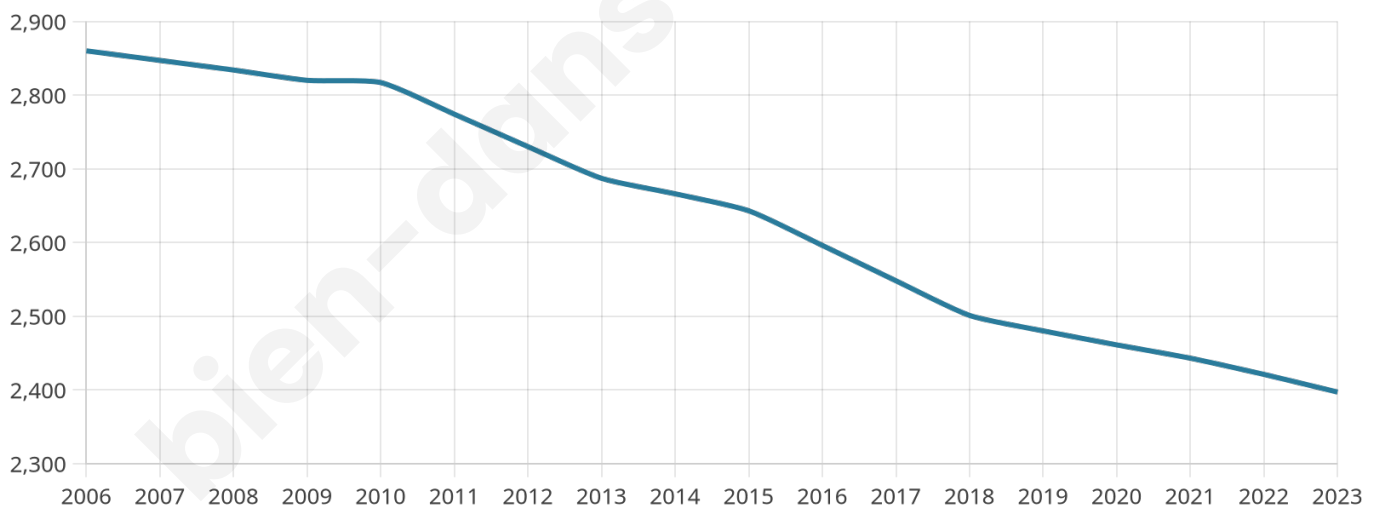

Version web

Ville de Gamaches

Présenté par

BIEN dans
ma **VILLE** 

Sommaire

Situation géographique	3
Statistiques sur la population	4
Evolution du nombre d'habitants	4
Tranche d'âge	5
0-14 ans	5
15-29 ans	5
30-44 ans	5
45-59 ans	5
60-74 ans	5
75-89 ans	5
90 ans et +	5
Activité professionnelle	5
Agriculteurs	5
Artisans, Commerçants	5
Cadres et sup.	5
Professions intermédiaires	5
Employé	5
Ouvrier	5
Retraité	5
Autres	5
Niveau de diplôme	6
Sans diplôme ou CEP	6
Brevet, BEPC, DNB	6
CAP-BEP ou équivalent	6
BAC ou équivalent	6
BAC+2	6
BAC+3 ou +4	6
BAC+5 ou plus	6
Composition des ménages	6
Couple sans enfant	6
Couple avec enfant(s)	6
Famille monoparentale	6
Colocation / Autre	6
Personnes seules	6
Profils électoraux	7
Premier tour	7
Sécurité	8
Evolution du nombre d'infractions	8
Pour comparer	9
Services à la population	10
Commerce	10
Éducation	10
Villes autour de Gamaches	11
Avis sur la ville de Gamaches	12
Moyenne par critère	12
Villes autour de Gamaches	12
Répartition des avis par note	12
Répartition des avis par note	12

Age moyen

49 ans

Pop active

40.6%

Taux chômage

15.8%

Pop densité

266 h/km²

Revenu moyen

18 520 €/an

Evolution du nombre d'habitants

Sources : Institut national de la statistique et des études économiques (insee) selon Les dernières parutions officielles de 2024 portant sur les années 2020, 2021 et 2022.