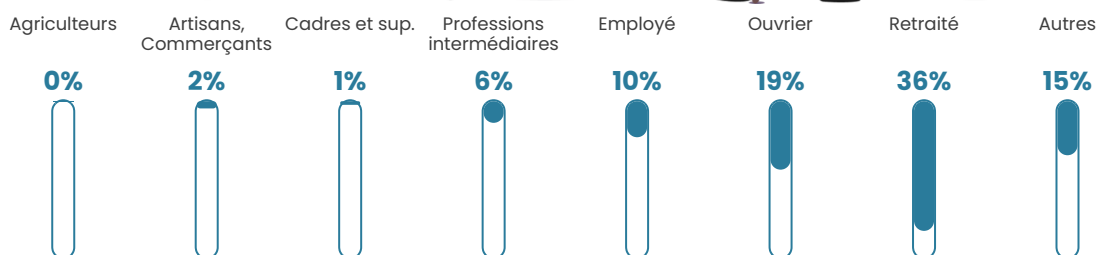

Revenu moyen

18 520 €/an

Evolution du nombre d'habitants

Sources : Institut national de la statistique et des études économiques (insee) selon Les dernières parutions officielles de 2024 portant sur les années 2020, 2021 et 2022.

Tranche d'âge

Activité professionnelle

Niveau de diplôme

Composition des ménages

Profils électoraux

Premier tour

	Marine LE PEN	39.35 %
	Emmanuel MACRON	20.99 %
	Jean-Luc MÉLENCHON	17.52 %
	Fabien ROUSSEL	4.94 %
	Éric ZEMMOUR	4.71 %
	Valérie PÉCRESE	2.93 %
	Nicolas DUPONT-AIGNAN	2.39 %
	Jean LASSALLE	2.16 %
	Yannick JADOT	1.77 %
	Nathalie ARTHAUD	1.31 %
	Anne HIDALGO	1.23 %
	Philippe POUTOU	0.69 %