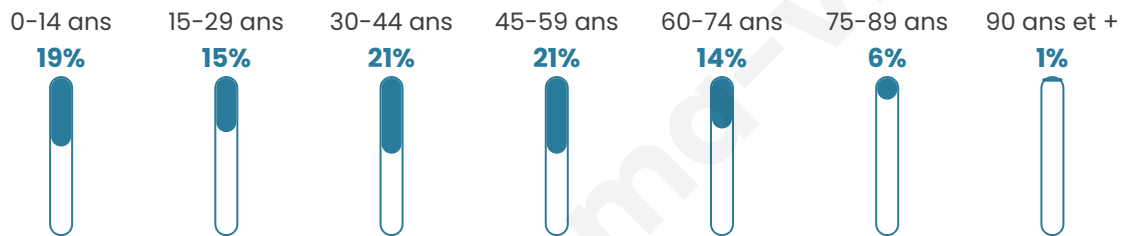

# Statistiques sur la population

Nombre d'habitants

**3 659**

Age moyen

**40 ans**

Pop active

**50.1%**

Taux chômage

**10.5%**

Pop densité

**366 h/km<sup>2</sup>**

Revenu moyen

**23 890 €/an**

## Evolution du nombre d'habitants

Sources : Institut national de la statistique et des études économiques (insee) selon Les dernières parutions officielles de 2024 portant sur les années 2020, 2021 et 2022.

## Tranche d'âge