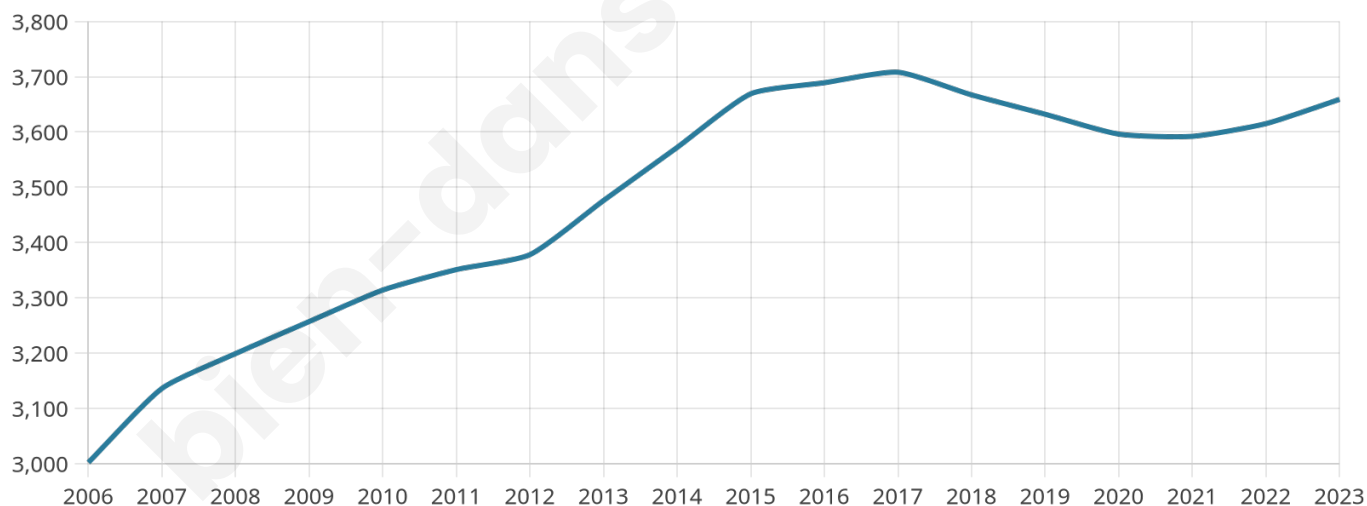

# Statistiques sur la population

Nombre d'habitants

**3 659**

Age moyen

**40 ans**

Pop active

**50.1%**

Taux chômage

**10.5%**

Pop densité

**366 h/km<sup>2</sup>**

Revenu moyen

**23 890 €/an**

## Evolution du nombre d'habitants

Sources : Institut national de la statistique et des études économiques (insee) selon Les dernières parutions officielles de 2024 portant sur les années 2020, 2021 et 2022.