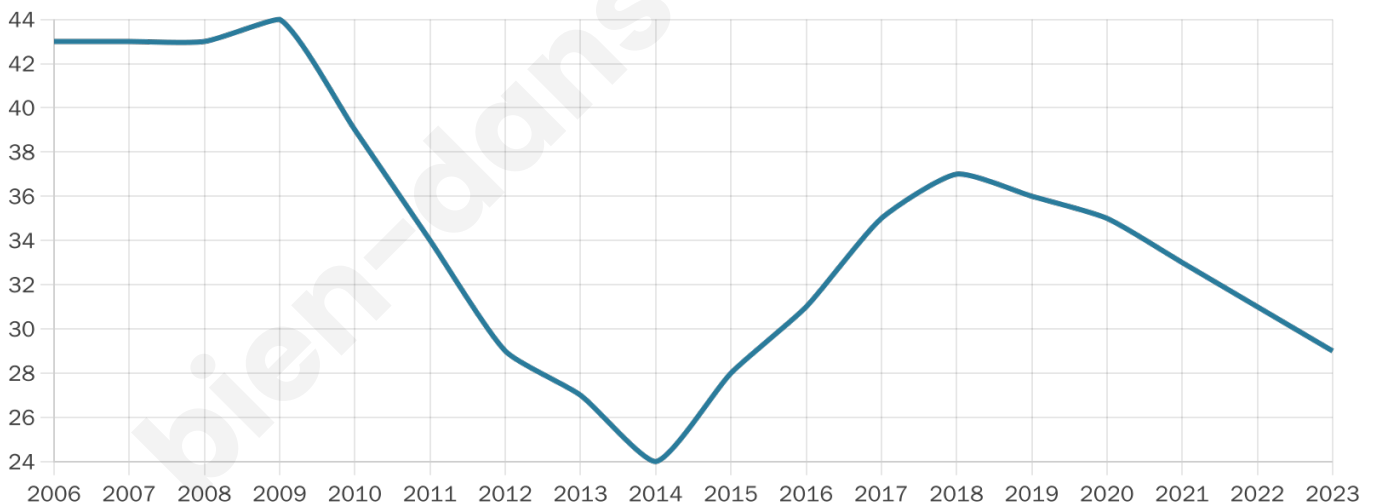

Version web

Ville de Galinagues

Présenté par

BIEN dans
ma **VILLE** 

Sommaire

Situation géographique	3
Statistiques sur la population	4
Evolution du nombre d'habitants	4
Tranche d'âge	5
0-14 ans	5
15-29 ans	5
30-44 ans	5
45-59 ans	5
60-74 ans	5
75-89 ans	5
90 ans et +	5
Activité professionnelle	5
Agriculteurs	5
Artisans, Commerçants	5
Cadres et sup.	5
Professions intermédiaires	5
Employé	5
Ouvrier	5
Retraité	5
Autres	5
Niveau de diplôme	7
Sans diplôme ou CEP	7
Brevet, BEPC, DNB	7
CAP-BEP ou équivalent	7
BAC ou équivalent	7
BAC+2	7
BAC+3 ou +4	7
BAC+5 ou plus	7
Composition des ménages	7
Couple sans enfant	7
Couple avec enfant(s)	7
Famille monoparentale	7
Colocation / Autre	7
Personnes seules	7
Profils électoraux	8
Premier tour	8
Sécurité	10
Evolution du nombre d'infractions	10
Pour comparer	11
Services à la population	12
Commerce	12
Éducation	12
Villes autour de Galinagues	13

47 ans

Pop active

44.8%

Taux chômage

10.5%

Pop densité

7 h/km²

Revenu moyen

NC

Evolution du nombre d'habitants

Sources : Institut national de la statistique et des études économiques (insee) selon Les dernières parutions officielles de 2024 portant sur les années 2020, 2021 et 2022.

Tranche d'âge

Activité professionnelle

bien-dans-ma-ville.fr

Niveau de diplôme

Composition des ménages

Profils électoraux

Premier tour

Jean-Luc MÉLENCHON 43.48 %