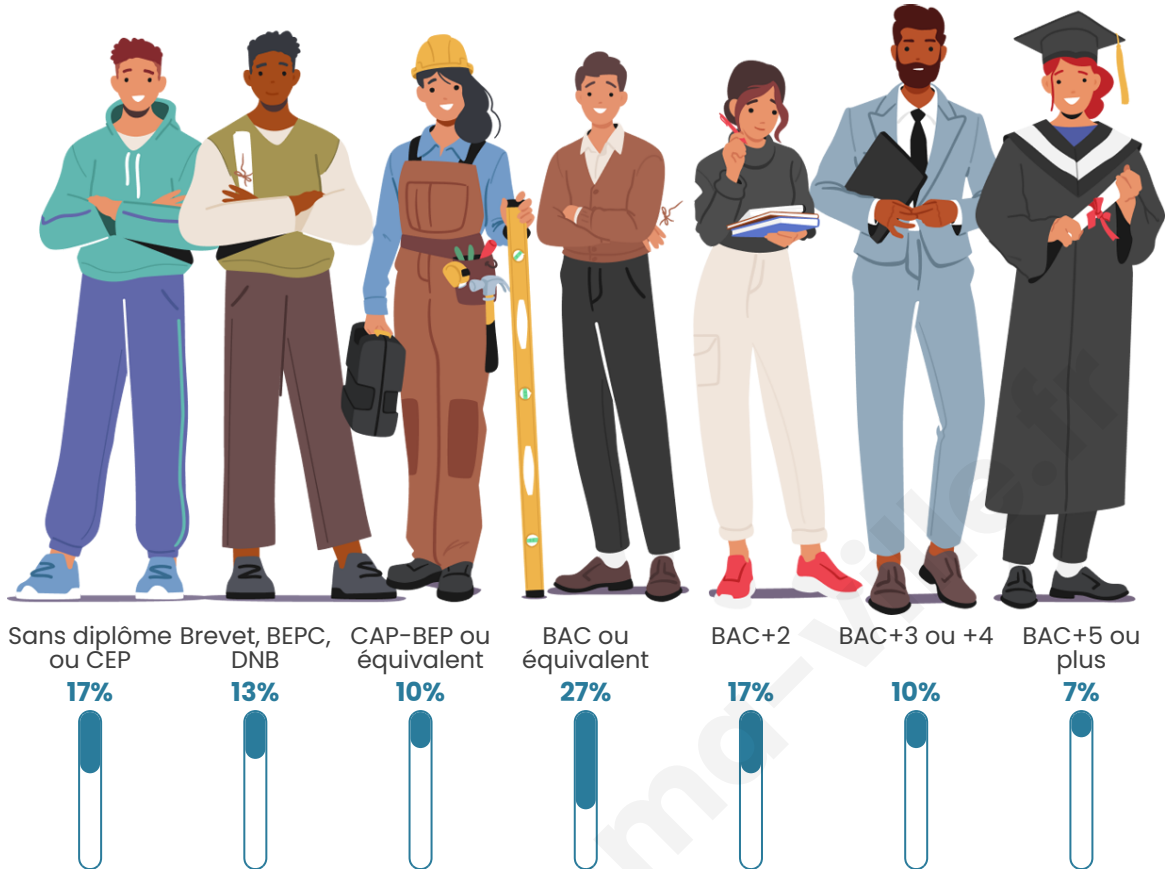

Tranche d'âge

Activité professionnelle

bien-dans-ma-ville.fr

Niveau de diplôme

Composition des ménages

Profils électoraux

Premier tour

Jean-Luc MÉLENCHON 43.48 %