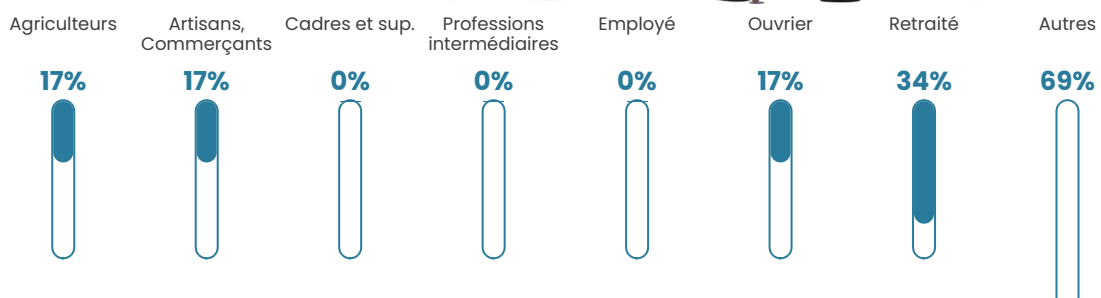

47 ans

Pop active

44.8%

Taux chômage

10.5%

Pop densité

7 h/km²

Revenu moyen

NC

Evolution du nombre d'habitants

Sources : Institut national de la statistique et des études économiques (insee) selon Les dernières parutions officielles de 2024 portant sur les années 2020, 2021 et 2022.

Tranche d'âge

Activité professionnelle

bien-dans-ma-ville.fr

Niveau de diplôme

Composition des ménages

Profils électoraux

Premier tour

Jean-Luc MÉLENCHON 43.48 %