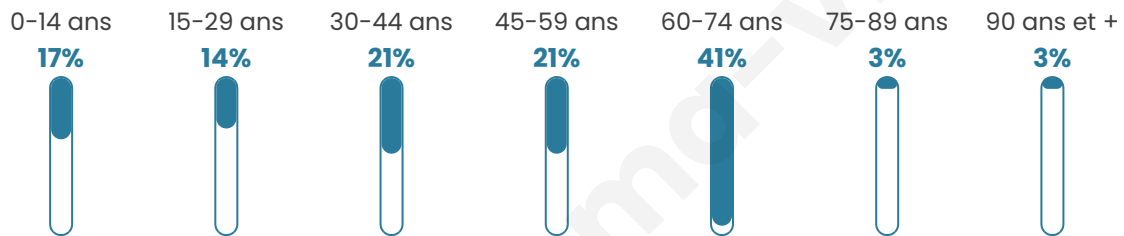

Version web

Ville de Galinagues

Présenté par

BIEN dans
ma **VILLE** 

Sommaire

Situation géographique	3
Statistiques sur la population	4
Evolution du nombre d'habitants	4
Tranche d'âge	5
0-14 ans	5
15-29 ans	5
30-44 ans	5
45-59 ans	5
60-74 ans	5
75-89 ans	5
90 ans et +	5
Activité professionnelle	5
Agriculteurs	5
Artisans, Commerçants	5
Cadres et sup.	5
Professions intermédiaires	5
Employé	5
Ouvrier	5
Retraité	5
Autres	5
Niveau de diplôme	7
Sans diplôme ou CEP	7
Brevet, BEPC, DNB	7
CAP-BEP ou équivalent	7
BAC ou équivalent	7
BAC+2	7
BAC+3 ou +4	7
BAC+5 ou plus	7
Composition des ménages	7
Couple sans enfant	7
Couple avec enfant(s)	7
Famille monoparentale	7
Colocation / Autre	7
Personnes seules	7
Profils électoraux	8
Premier tour	8
Sécurité	10
Evolution du nombre d'infractions	10
Pour comparer	11
Services à la population	12
Commerce	12
Éducation	12
Villes autour de Galinagues	13

47 ans

Pop active

44.8%

Taux chômage

10.5%

Pop densité

7 h/km²

Revenu moyen

Tranche d'âge

Activité professionnelle

bien-dans-ma-ville.fr

Niveau de diplôme

Composition des ménages

Profils électoraux

Premier tour

Jean-Luc MÉLENCHON 43.48 %