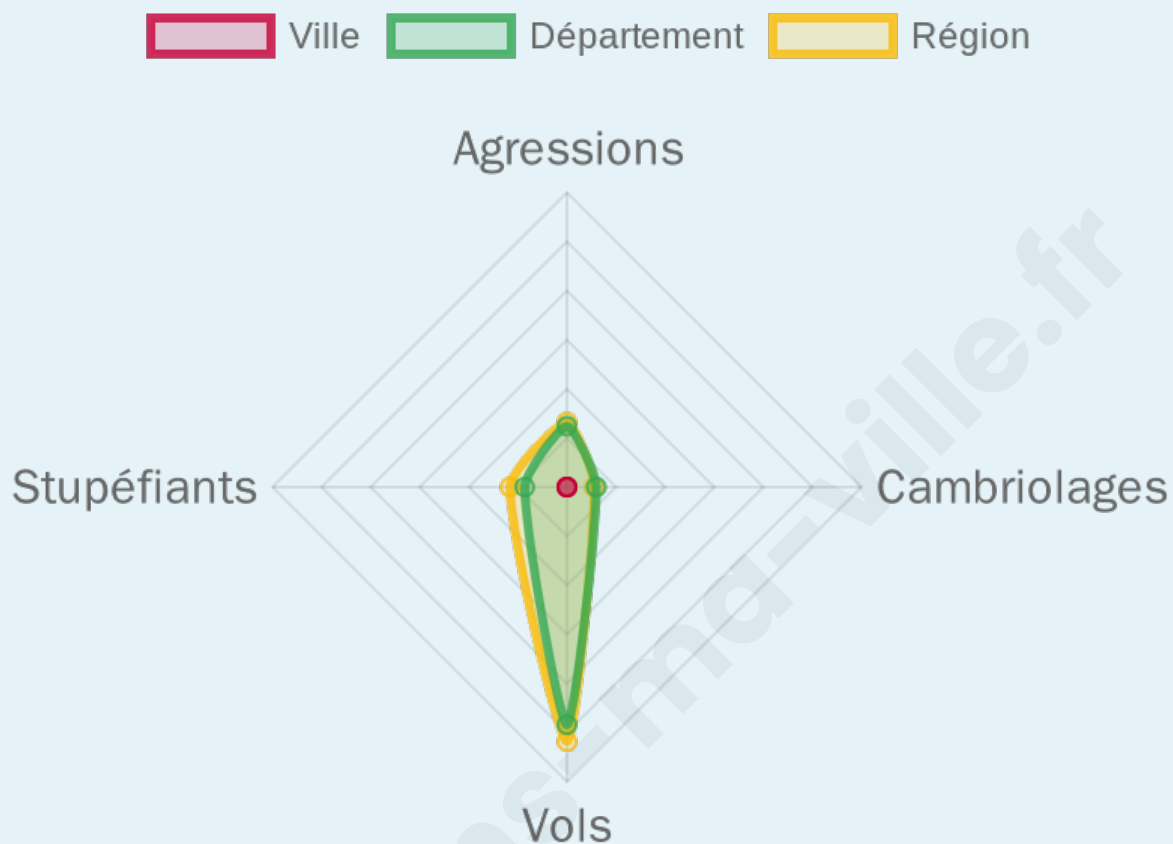

Pour comparer

(en proportion du nombre d'habitants)

Sources : Bases statistiques communale, départementale et régionale de la délinquance enregistrée par la police et la gendarmerie nationales selon les dernières parutions officielles de 2025 portant sur l'année 2024 ([data.gouv](https://data.gouv.fr)).

Agressions physiques / sexuelles : Violences sexuelles, coups et blessures volontaires intrafamiliaux, coups et blessures volontaires, autres coups, blessures volontaires et vols violents sans arme.

Cambriolages : Cambriolages de logements.

Vols : Vols avec armes, vols d'accessoires sur véhicules, vols dans les véhicules, vols de véhicules, vols sans violence contre des personnes, destructions, dégradations volontaires et escroqueries.

Stupéfiants : Trafic de stupéfiants dont (AFD) et usage de stupéfiants.