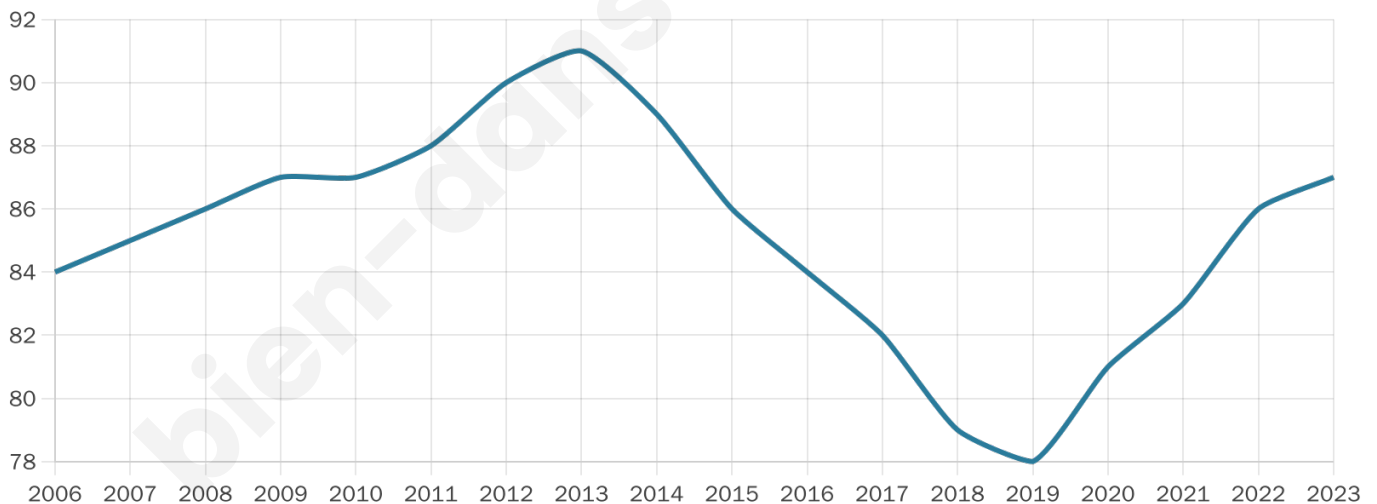

Version web

Ville de Galié

Présenté par

BIEN dans
ma **VILLE** 

Sommaire

Situation géographique	3
Statistiques sur la population	4
Evolution du nombre d'habitants	4
Tranche d'âge	5
0-14 ans	5
15-29 ans	5
30-44 ans	5
45-59 ans	5
60-74 ans	5
75-89 ans	5
90 ans et +	5
Activité professionnelle	5
Agriculteurs	5
Artisans, Commerçants	5
Cadres et sup.	5
Professions intermédiaires	5
Employé	5
Ouvrier	5
Retraité	5
Autres	5
Niveau de diplôme	6
Sans diplôme ou CEP	6
Brevet, BEPC, DNB	6
CAP-BEP ou équivalent	6
BAC ou équivalent	6
BAC+2	6
BAC+3 ou +4	6
BAC+5 ou plus	6
Composition des ménages	6
Couple sans enfant	6
Couple avec enfant(s)	6
Famille monoparentale	6
Colocation / Autre	6
Personnes seules	6
Profils électoraux	7
Premier tour	7
Sécurité	8
Evolution du nombre d'infractions	8
Pour comparer	9
Services à la population	10
Commerce	10
Éducation	10
Villes autour de Galié	12

Age moyen

53 ans

Pop active

35.6%

Taux chômage

11.9%

Pop densité

44 h/km²

Revenu moyen

NC

Evolution du nombre d'habitants

Sources : Institut national de la statistique et des études économiques (insee) selon Les dernières parutions officielles de 2024 portant sur les années 2020, 2021 et 2022.