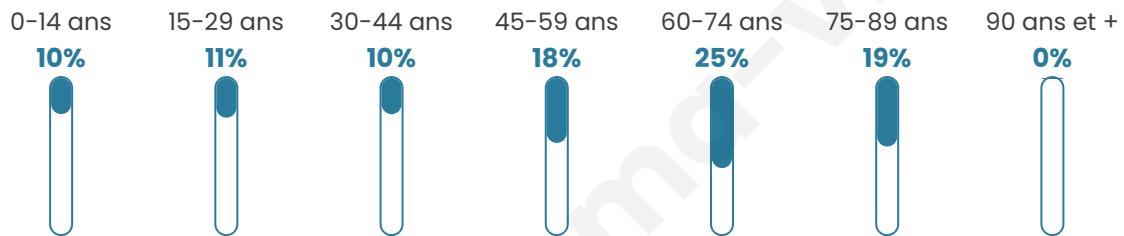

Age moyen

53 ans

Pop active

35.6%

Taux chômage

11.9%

Pop densité

44 h/km²

Revenu moyen

NC

Evolution du nombre d'habitants

Sources : Institut national de la statistique et des études économiques (insee) selon Les dernières parutions officielles de 2024 portant sur les années 2020, 2021 et 2022.

Tranche d'âge

Activité professionnelle

Niveau de diplôme

Composition des ménages

Profils électoraux

Premier tour

	Jean-Luc MÉLENCHON	32.84 %
	Marine LE PEN	25.37 %
	Emmanuel MACRON	11.94 %
	Éric ZEMMOUR	11.94 %
	Jean LASSALLE	10.45 %
	Anne HIDALGO	2.99 %
	Yannick JADOT	2.99 %
	Fabien ROUSSEL	1.49 %
	Nathalie ARTHAUD	0.00 %
	Valérie PÉCRESSÉ	0.00 %
	Philippe POUTOU	0.00 %
	Nicolas DUPONT- AIGNAN	0.00 %