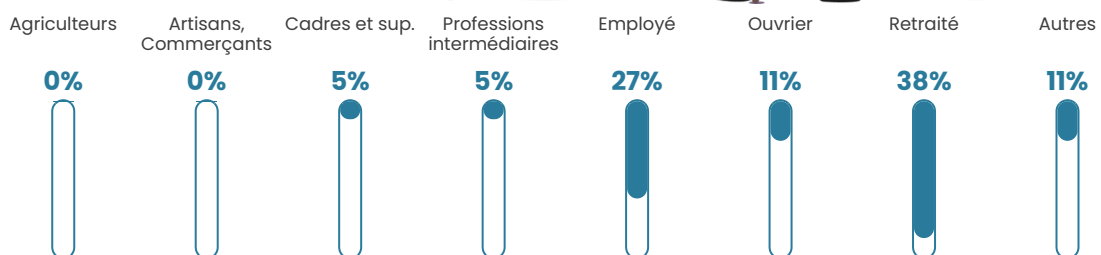

Revenu moyen

NC

Evolution du nombre d'habitants

Sources : Institut national de la statistique et des études économiques (insee) selon Les dernières parutions officielles de 2024 portant sur les années 2020, 2021 et 2022.

Tranche d'âge

Activité professionnelle

Niveau de diplôme

Composition des ménages

Profils électoraux

Premier tour

	Jean-Luc MÉLENCHON	32.84 %
	Marine LE PEN	25.37 %
	Emmanuel MACRON	11.94 %
	Éric ZEMMOUR	11.94 %
	Jean LASSALLE	10.45 %
	Anne HIDALGO	2.99 %
	Yannick JADOT	2.99 %
	Fabien ROUSSEL	1.49 %
	Nathalie ARTHAUD	0.00 %
	Valérie PÉCRESSÉ	0.00 %
	Philippe POUTOU	0.00 %
	Nicolas DUPONT- AIGNAN	0.00 %