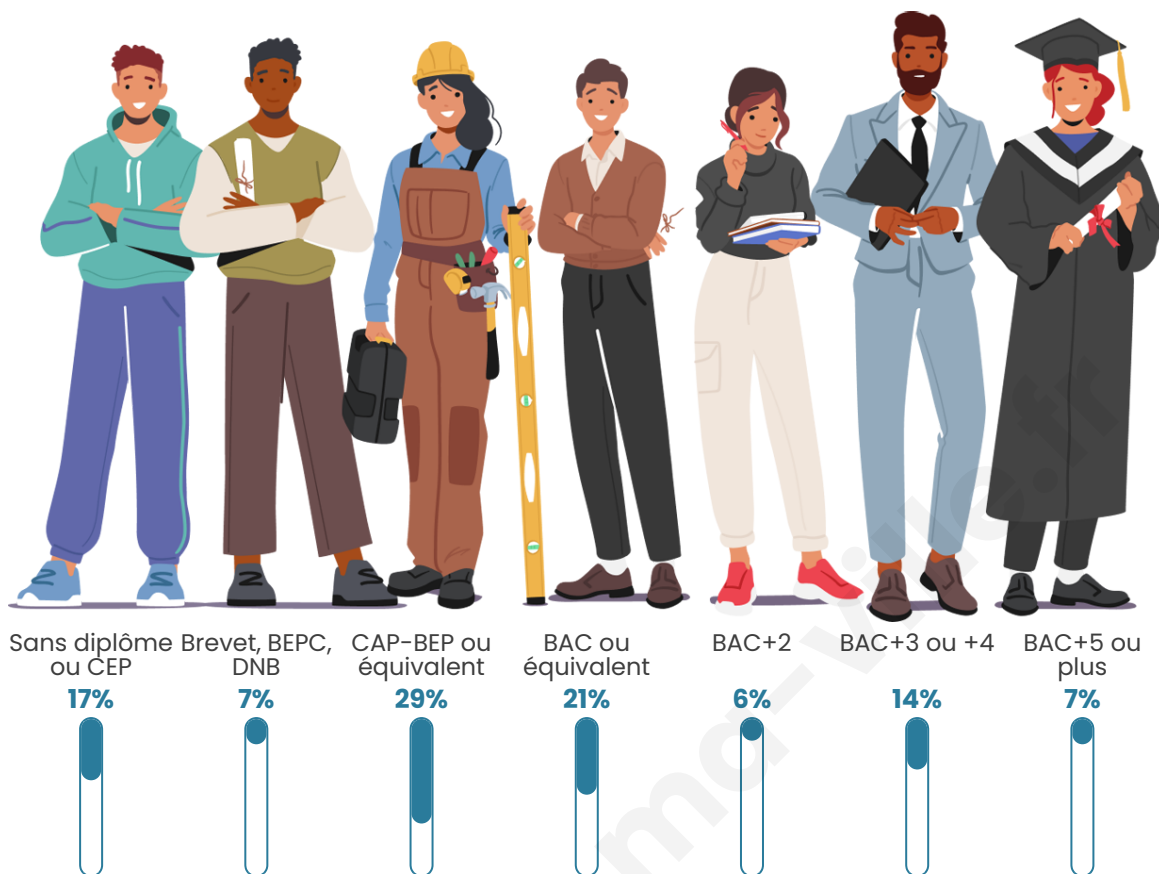

Age moyen

53 ans

Pop active

35.6%

Taux chômage

11.9%

Pop densité

44 h/km²

Revenu moyen

NC

Evolution du nombre d'habitants

Sources : Institut national de la statistique et des études économiques (insee) selon Les dernières parutions officielles de 2024 portant sur les années 2020, 2021 et 2022.

Tranche d'âge

Activité professionnelle

Niveau de diplôme

Composition des ménages

Profils électoraux

Premier tour

	Jean-Luc MÉLENCHON	32.84 %
	Marine LE PEN	25.37 %
	Emmanuel MACRON	11.94 %
	Éric ZEMMOUR	11.94 %
	Jean LASSALLE	10.45 %
	Anne HIDALGO	2.99 %
	Yannick JADOT	2.99 %
	Fabien ROUSSEL	1.49 %
	Nathalie ARTHAUD	0.00 %
	Valérie PÉCRESSÉ	0.00 %
	Philippe POUTOU	0.00 %
	Nicolas DUPONT- AIGNAN	0.00 %